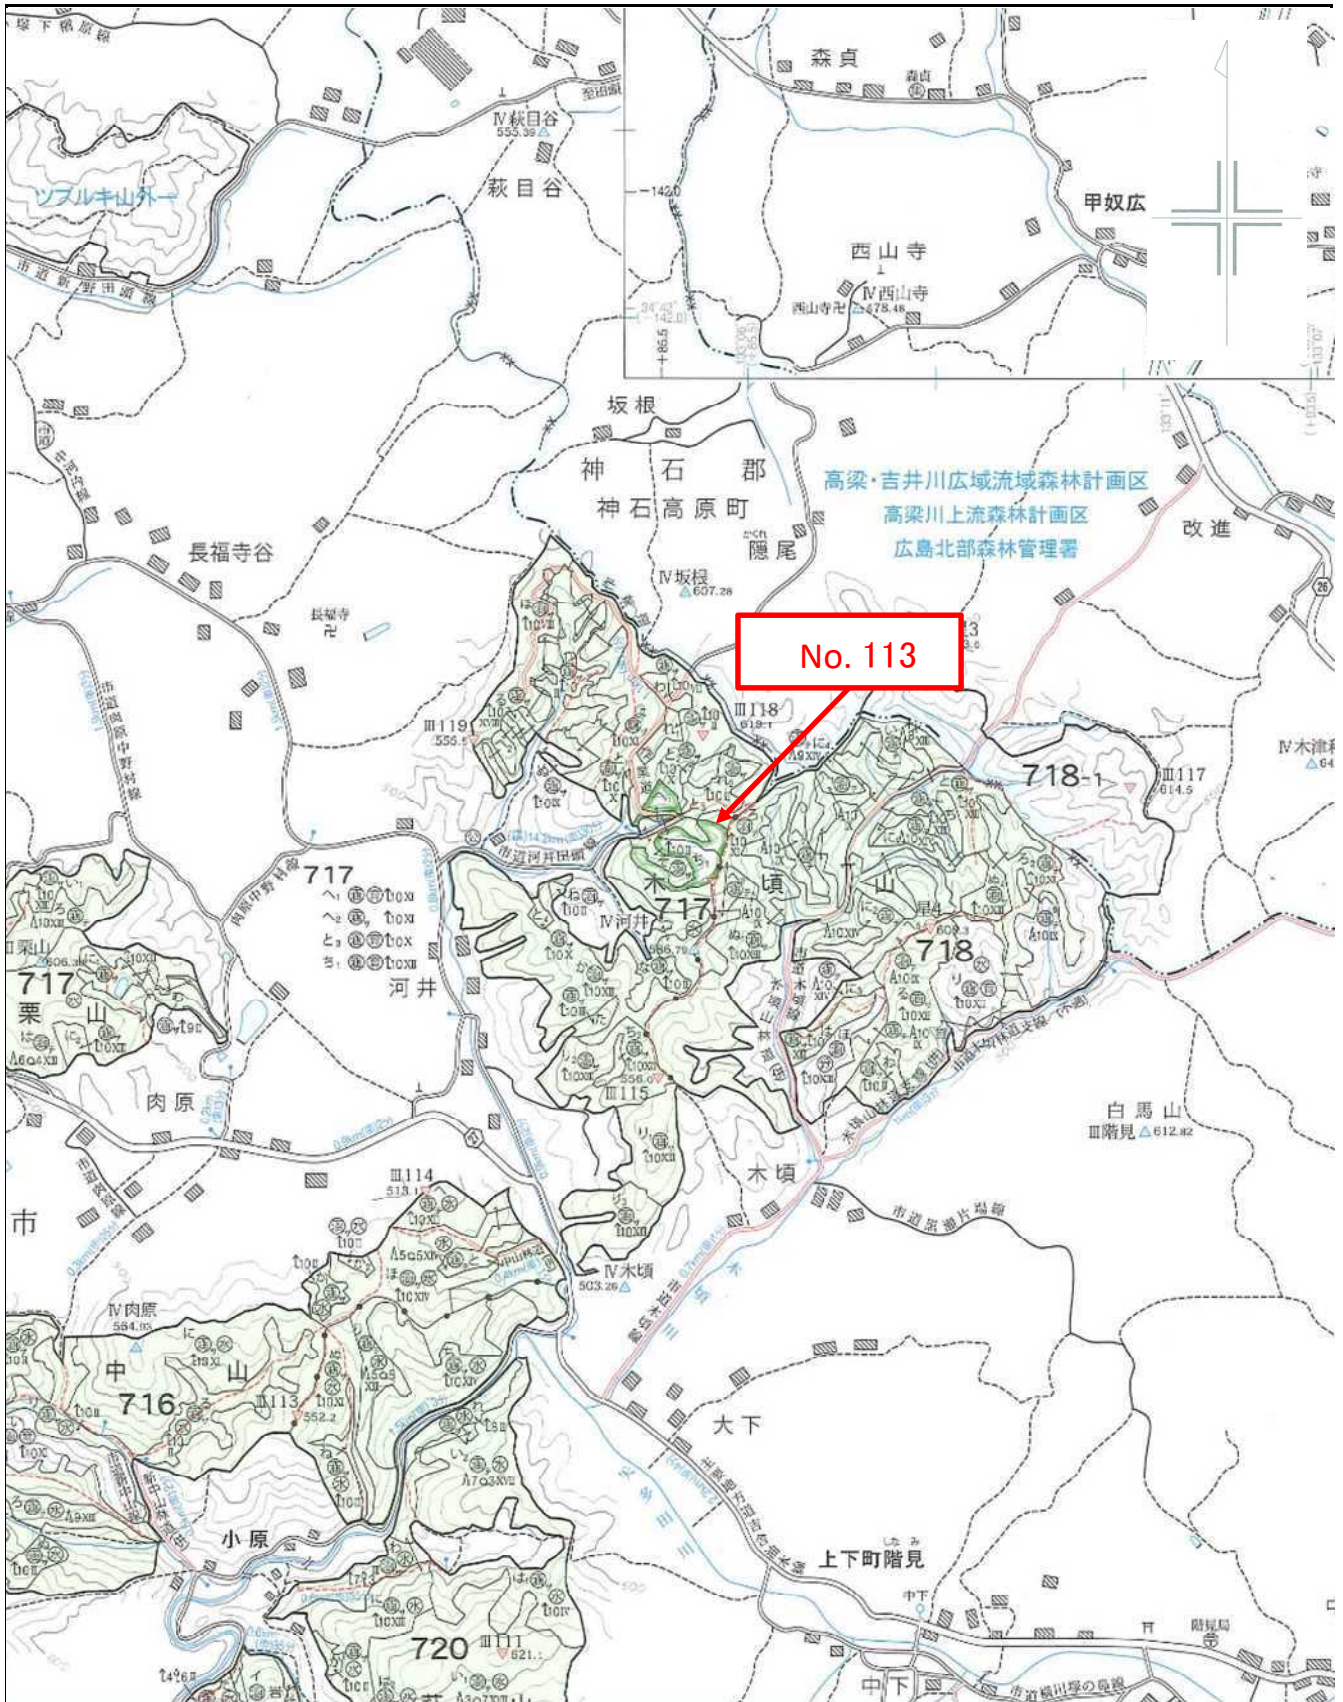

令和6年度 分収育林公売物件のご案内
(近畿中国森林管理局管内)

◆ 森林現況

➤ 物件所在地:

広島県府中市 木頃山国有林 717 へ 1、と 3、ち 1 林小班

➤ 面 積 : 3.2768 ha

➤ 数量 (令和 5 年 12 月調査)

樹種	本数 (本)	材積 (m ³)	平均胸高直径 (cm)	平均樹高 (m)	備考
スギ	346	211.20	26	20	材積が最も大きい林 小班の平均胸高直径 及び平均樹高を記載 しています。
ヒノキ	3,690	1,443.00	22	18	
アカマツ	13	4.88	22	21	
その他	11	3.01			

位置図

No. 113

木頃山国有林717へ1、と3、ち1林小班
1/20,000

別紙2

詳細図

No. 113

木頃山国有林717へ1、と3、ち1林小班

1/5,000