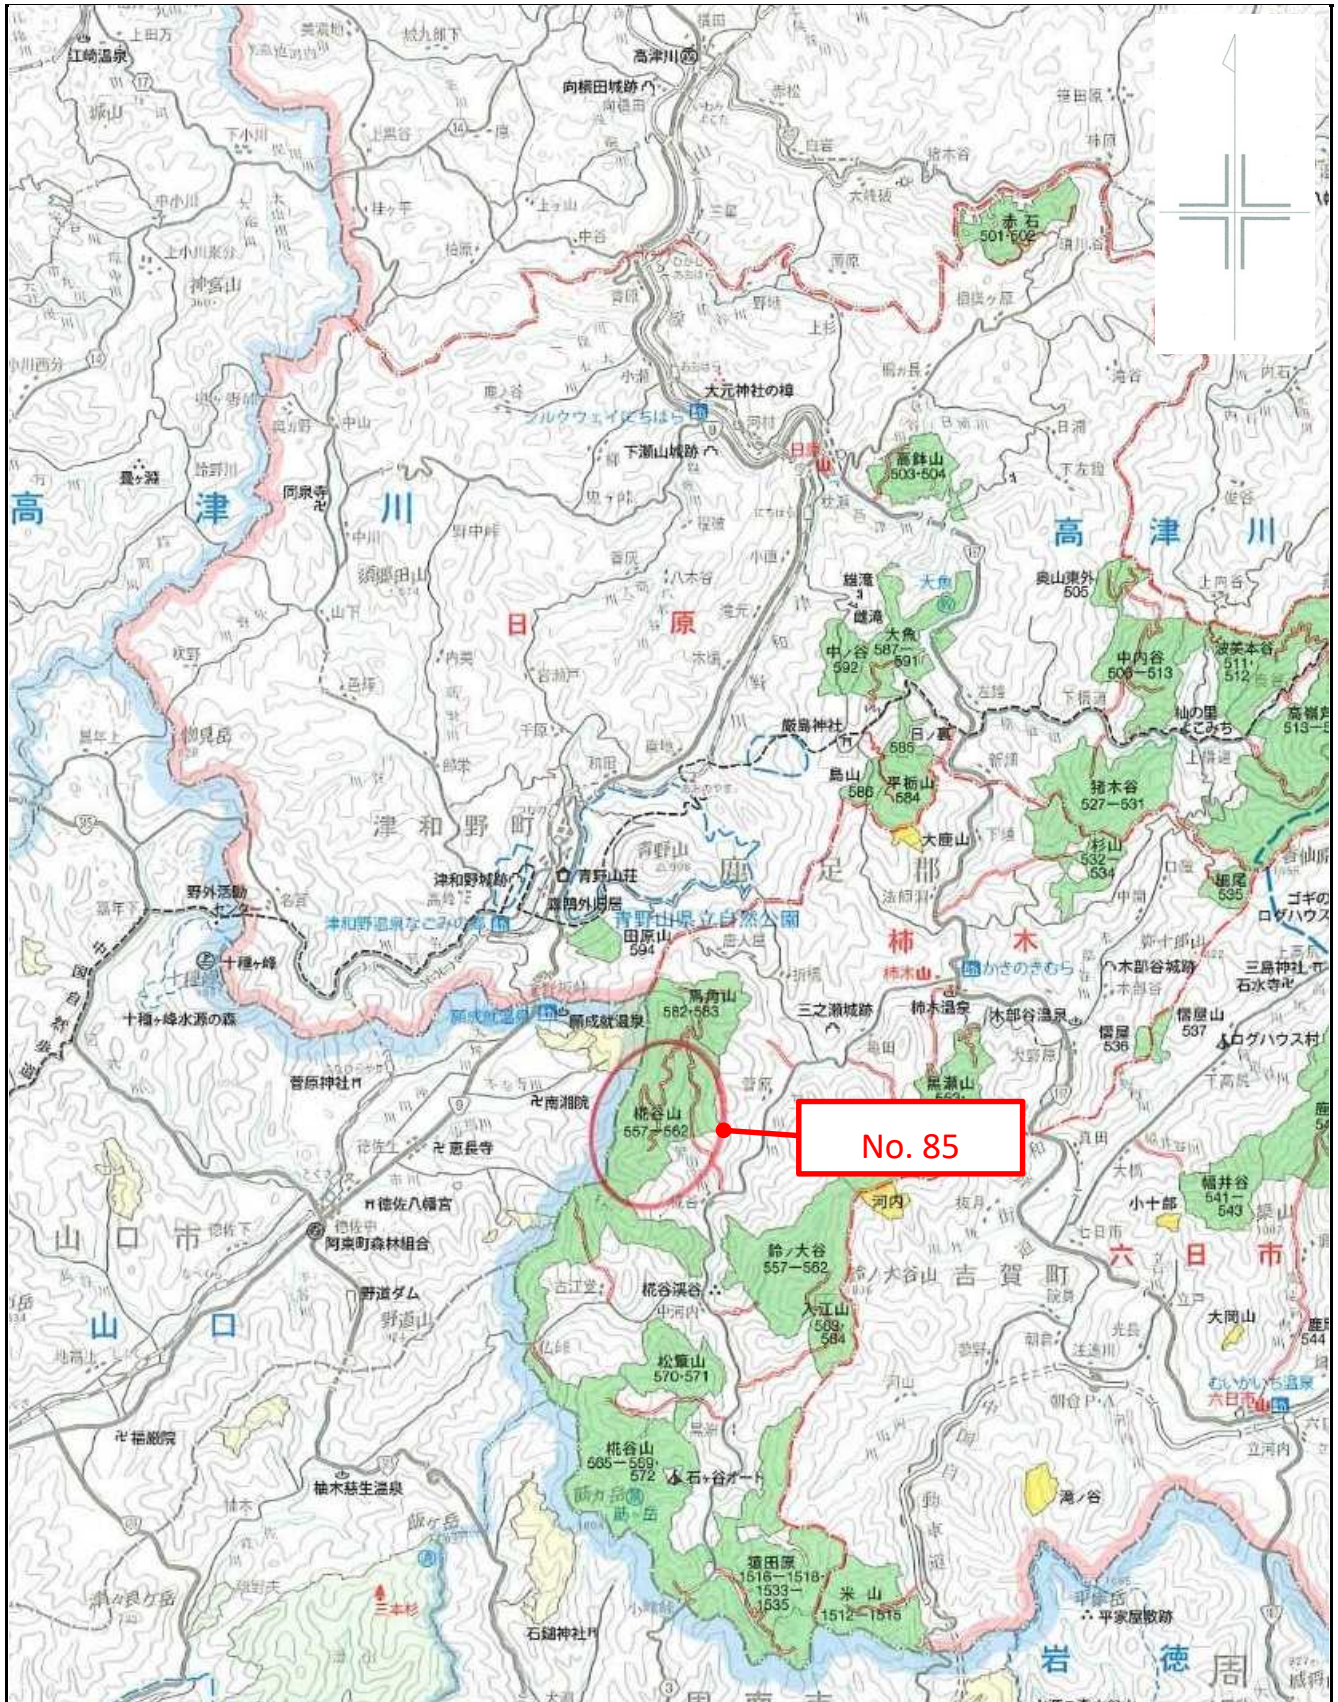

# 管内図

No. 85

栂谷山国有林578わ林小班

1/200,000

別紙 1