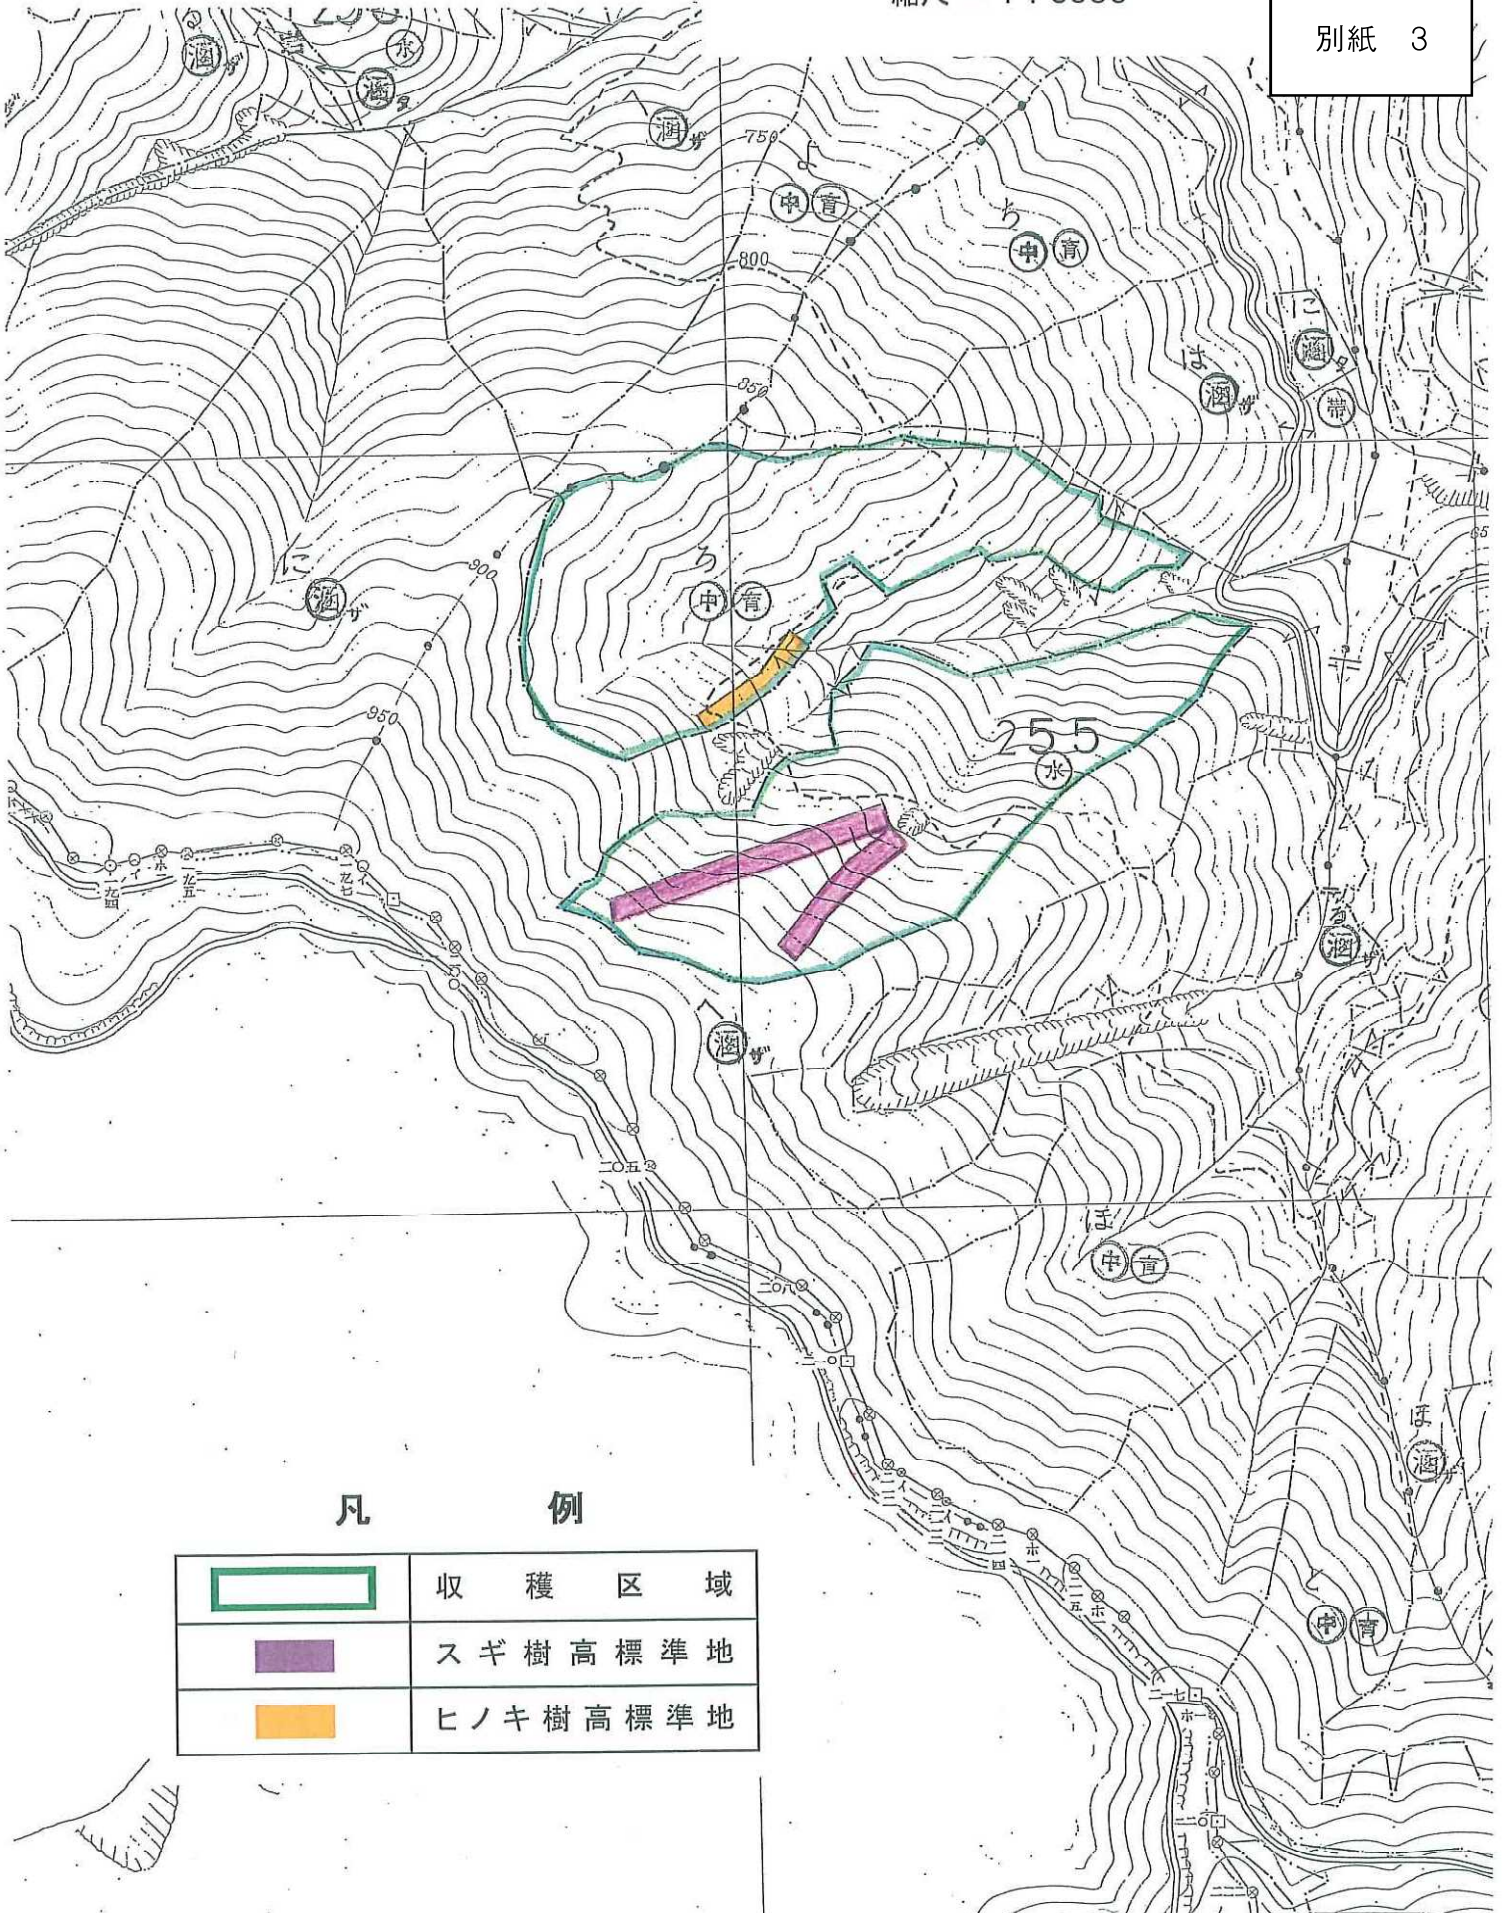

詳細図

No.72

津俣国有林255林班ろ小班

縮尺 = 1 : 5000

別紙 3

凡 例

	収 穫 区 域
	スギ樹高標準地
	ヒノキ樹高標準地