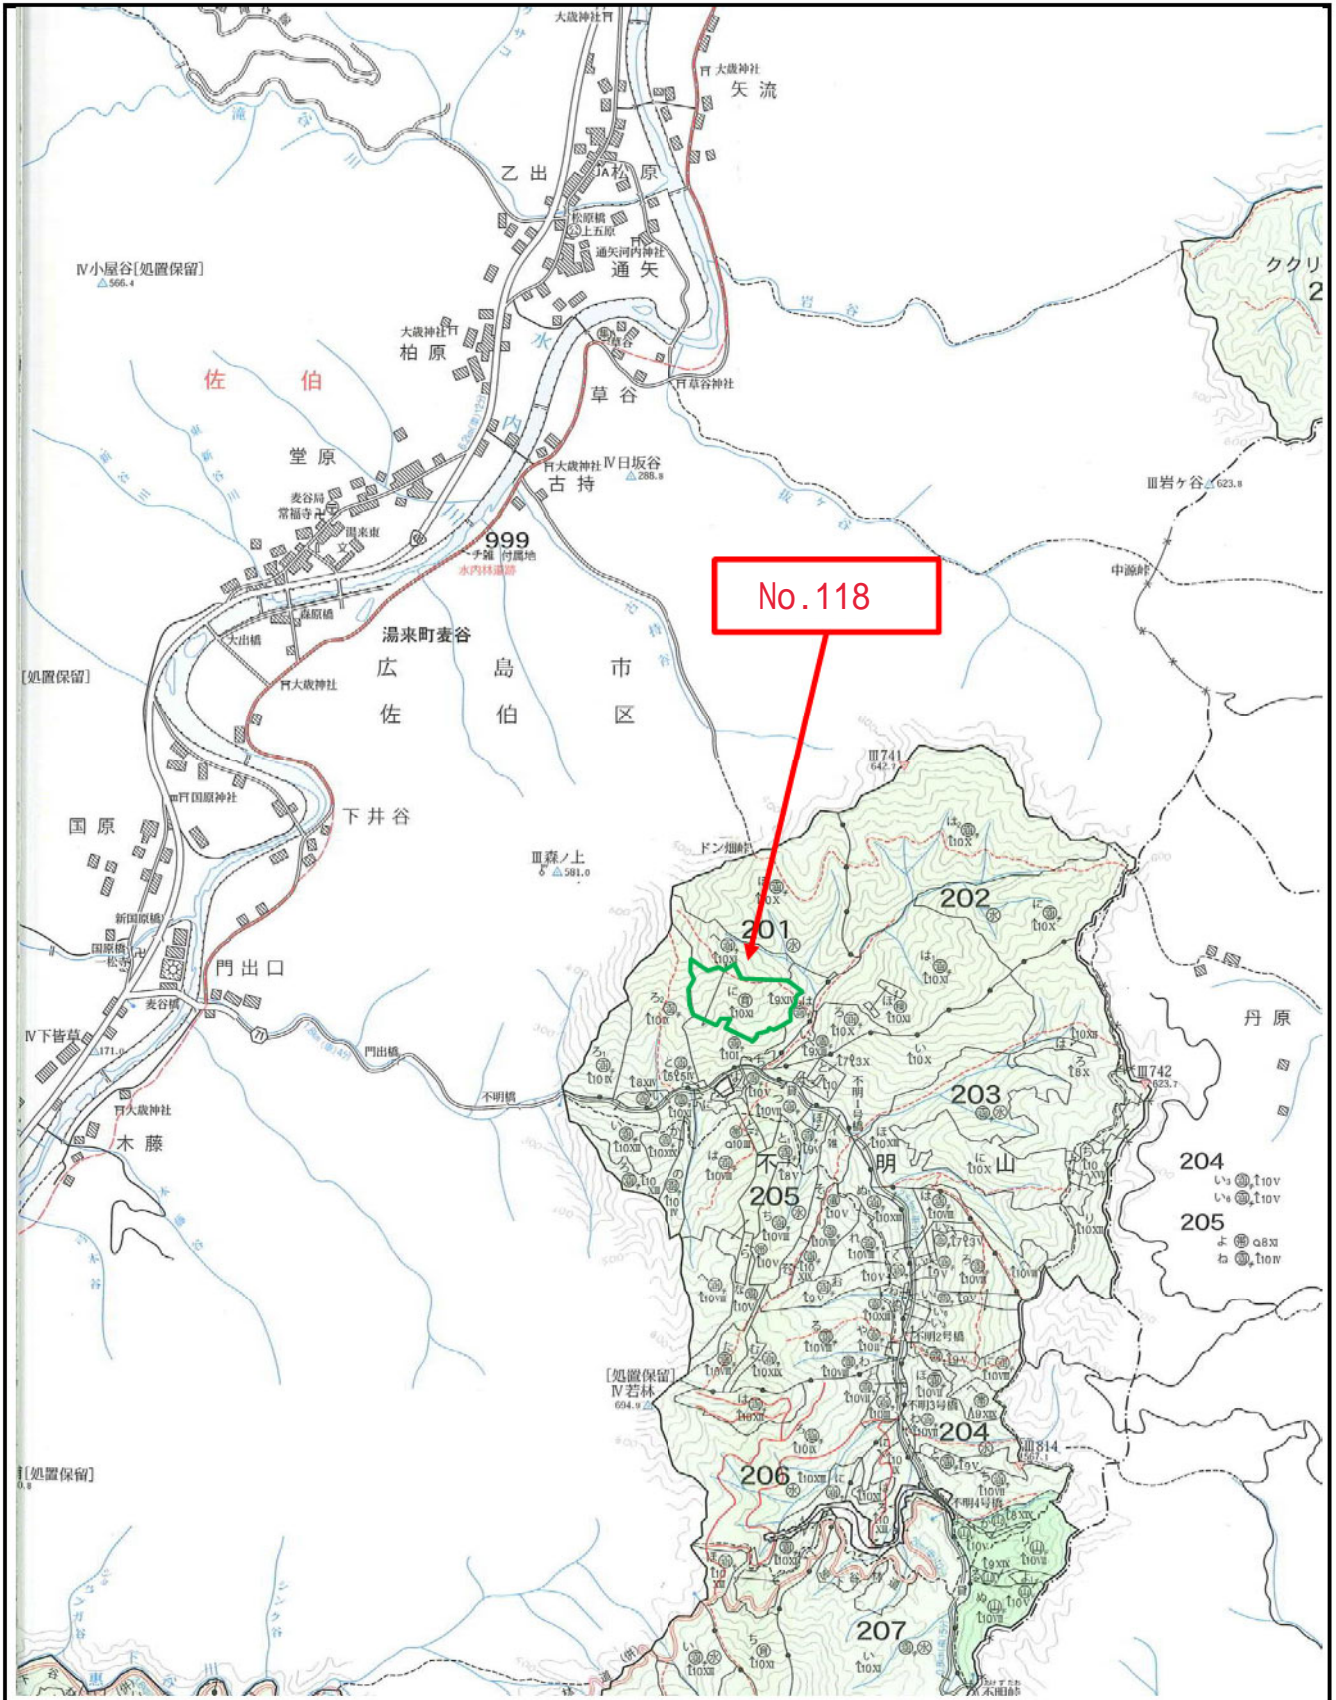

令和6年度 分収育林公売物件のご案内
(近畿中国森林管理局管内)

◆ 森林現況

➤ 物件所在地:

広島県広島市 不明山国有林 201 に林小班

➤ 面 積 : 5.1298 ha

➤ 数量 (令和5年1月調査)

樹種	本数 (本)	材積 (m ³)	平均胸高直径 (cm)	平均樹高 (m)	備考
スギ	704	360.10	26	18	
ヒノキ	7,122	2,647.51	22	17	
アカマツ	21	33.36	46	21	
その他	55	43.02			

別紙 1

位置図

No.118

不明山国有林201に林小班

1/20,000

別紙2

詳細図
No.118
不明山国有林201に林小班
1/5,000

現況写真
No. 118
不明山国有林201に林小班