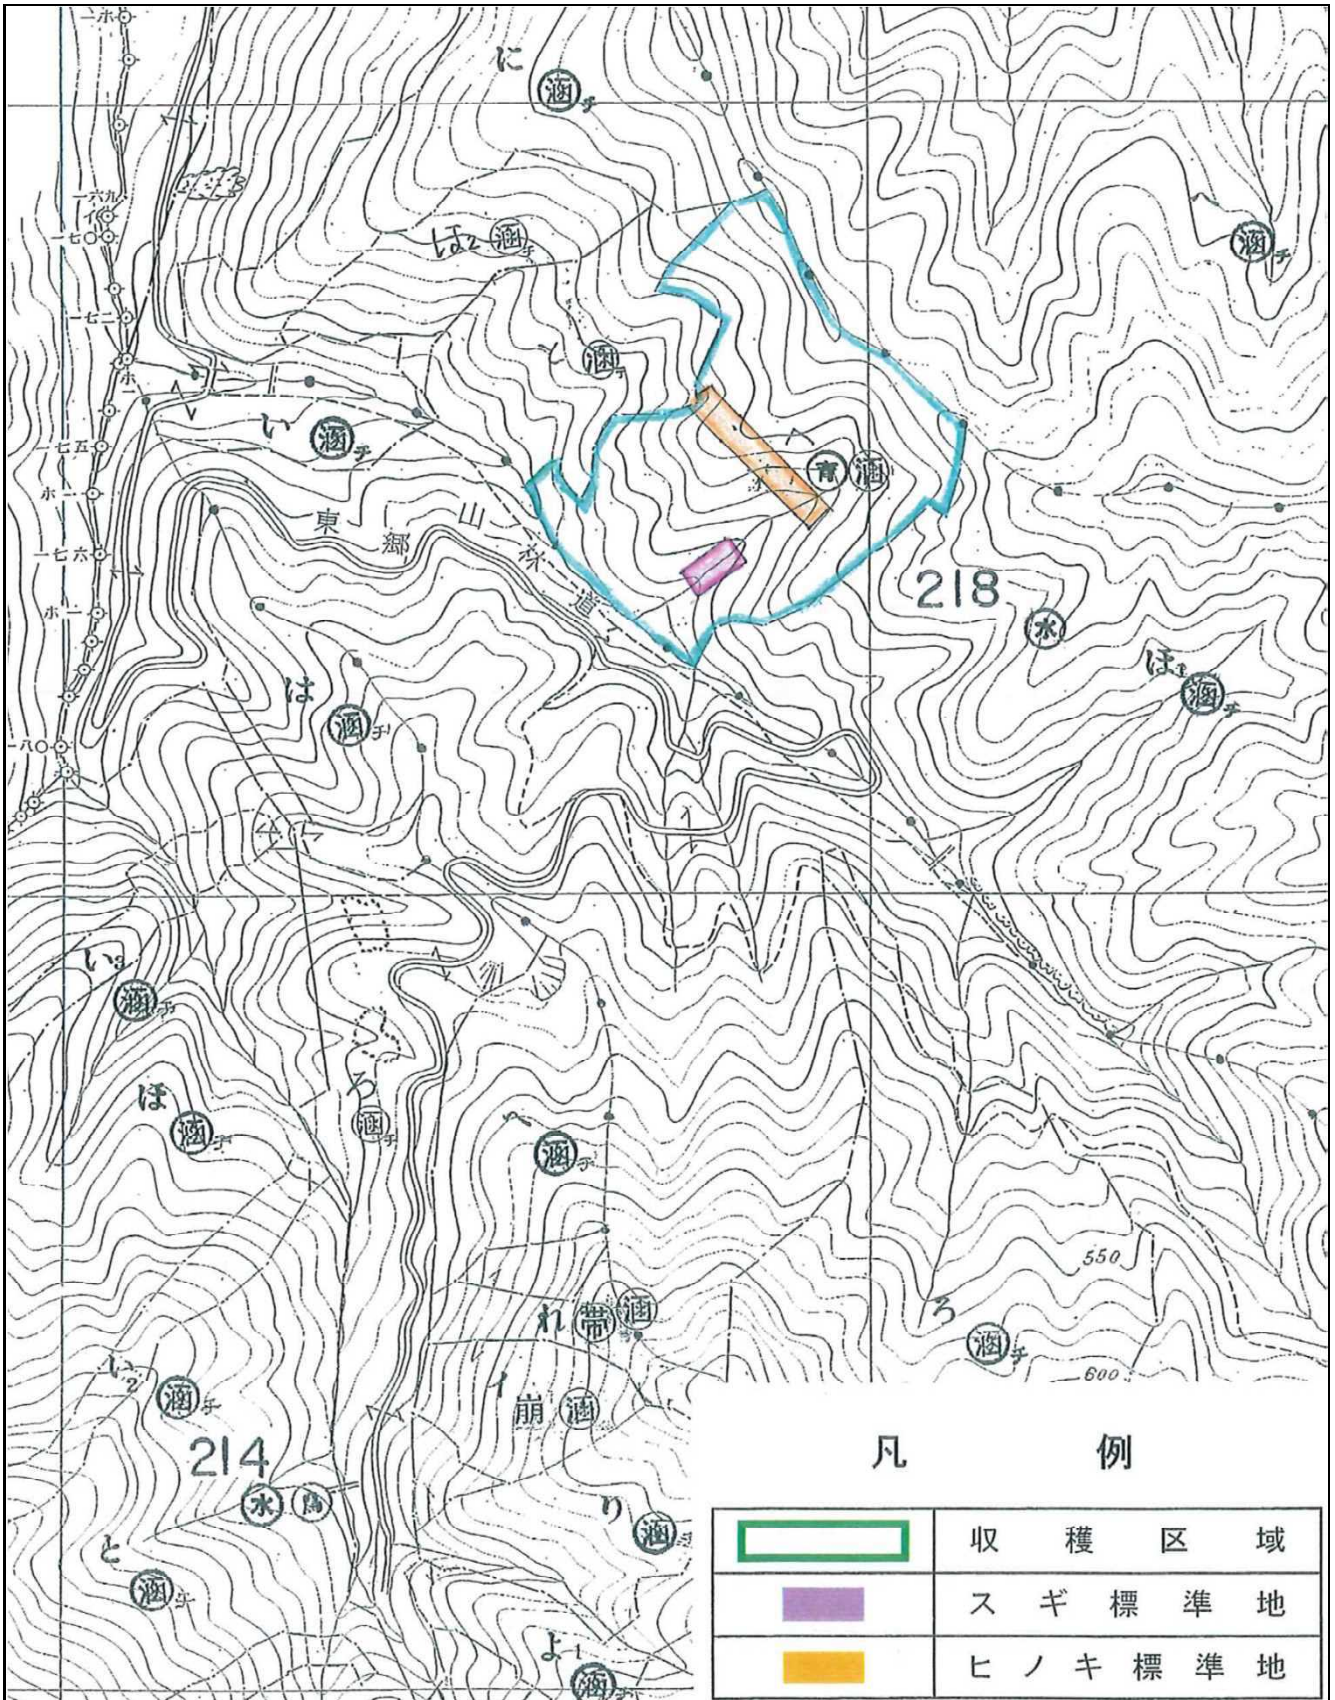

詳細図

別紙3

No. 114
恵下谷山国有林218へ林小班
1/5,000