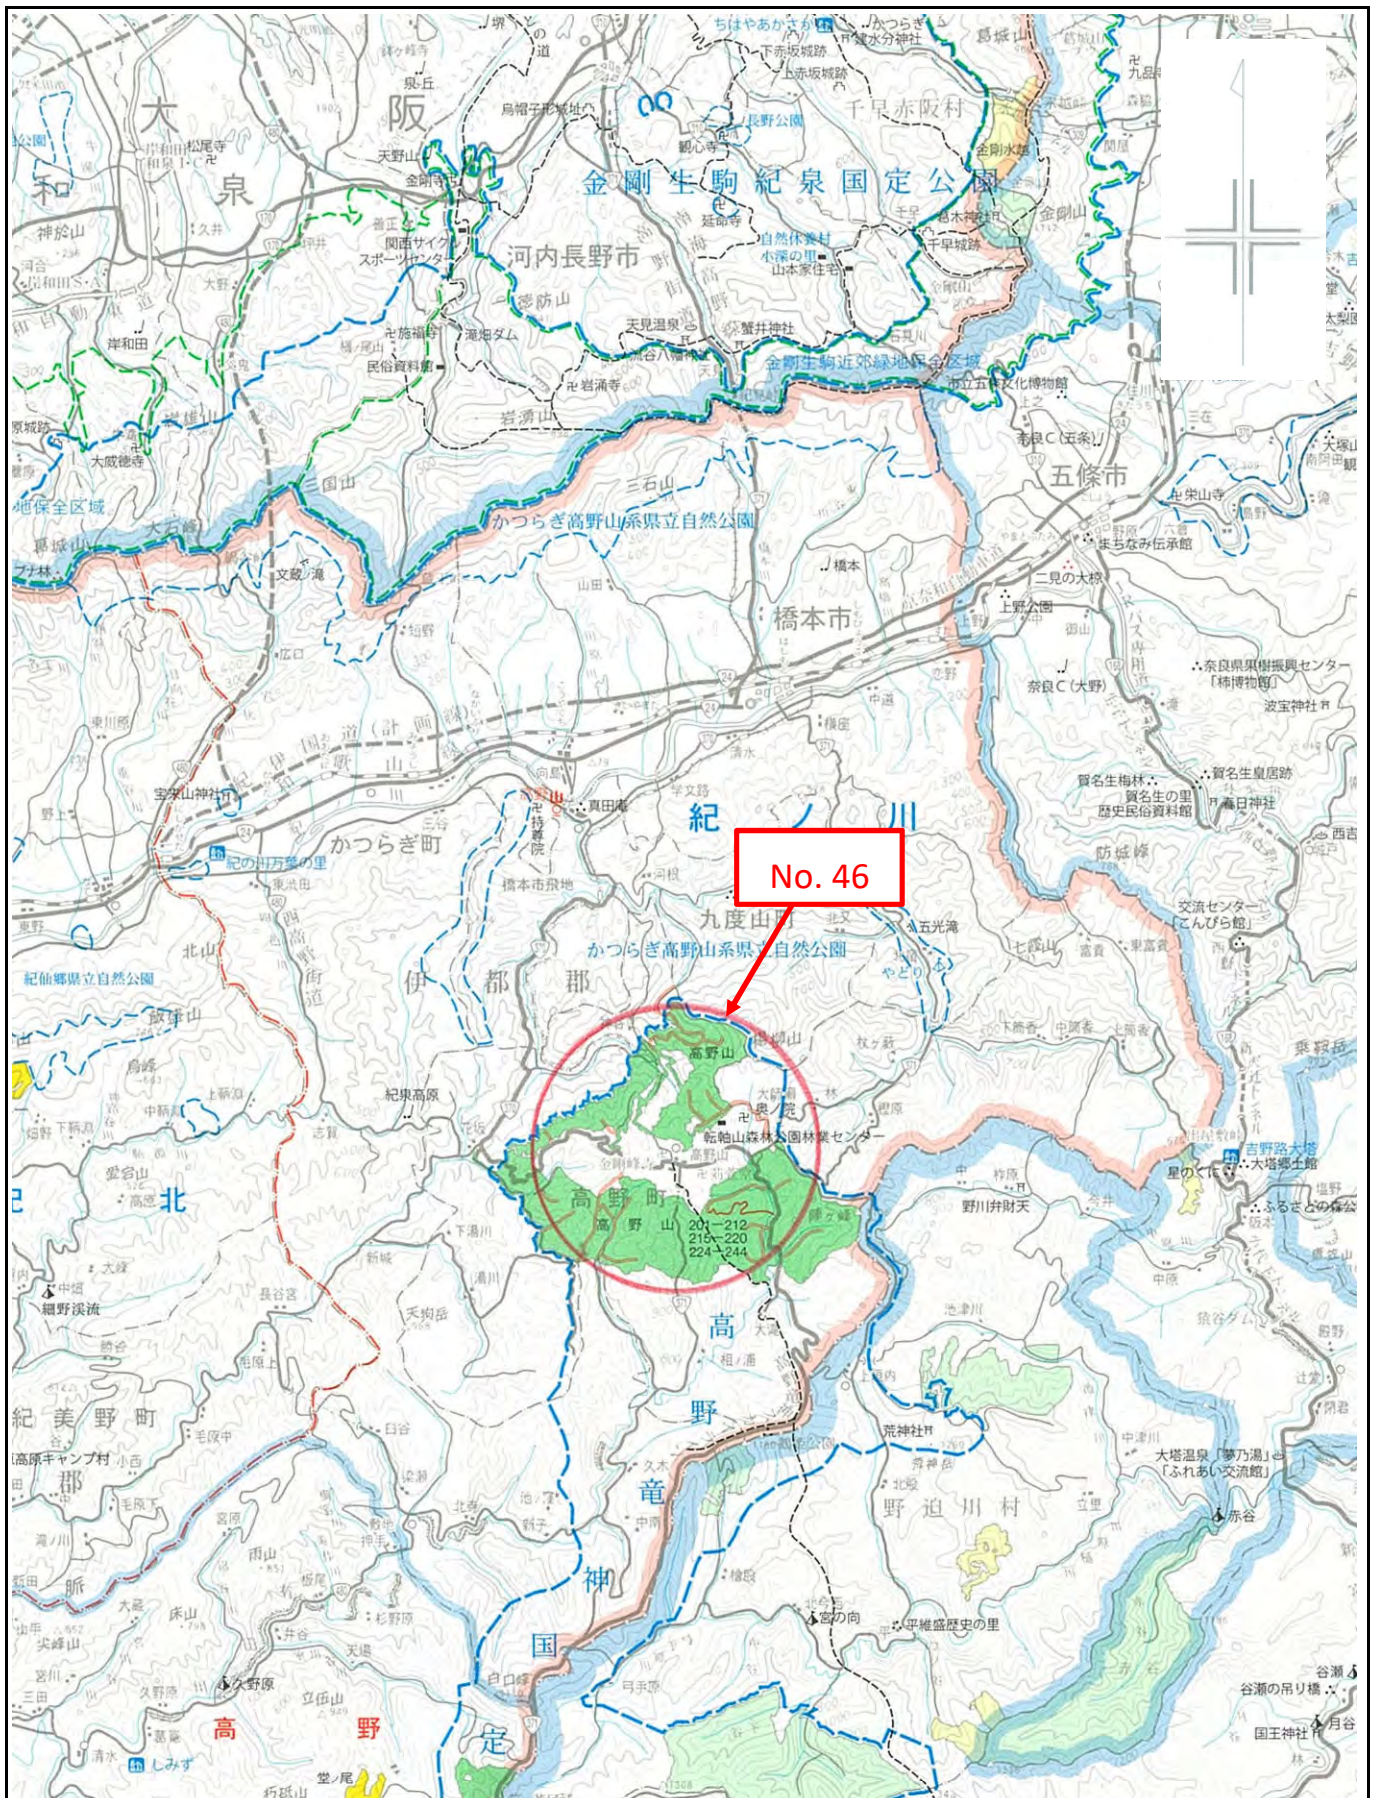

# 位置図

No. 46

高野山国有林218は1、219は林小班

1/20,000

別紙2