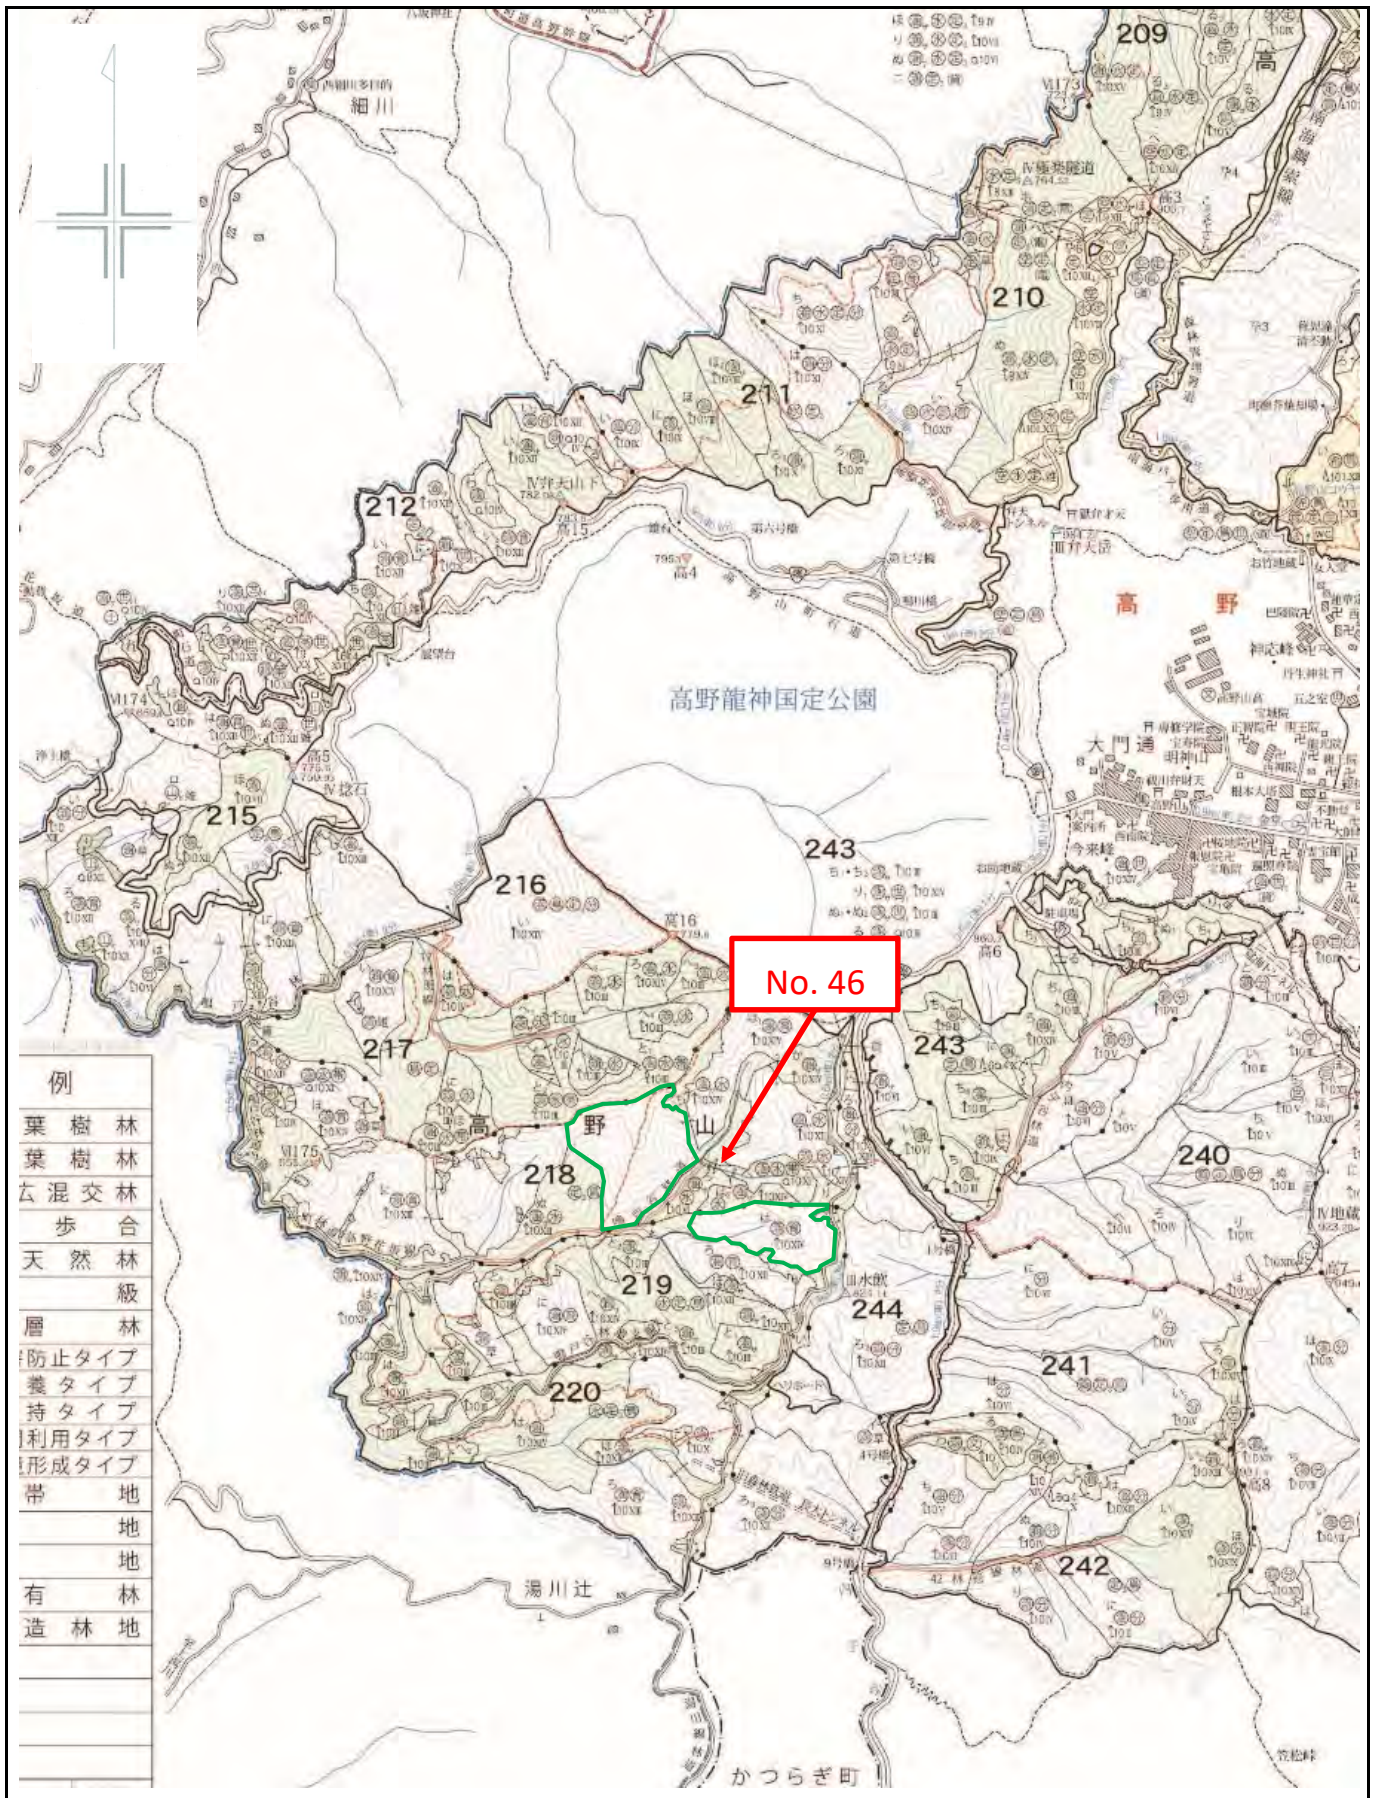

# 管内図

No. 46

高野山国有林218は1、219は林小班

1/200,000

別紙1

# 位置図

No. 46

高野山国有林218は1、219は林小班

1/20,000

別紙2