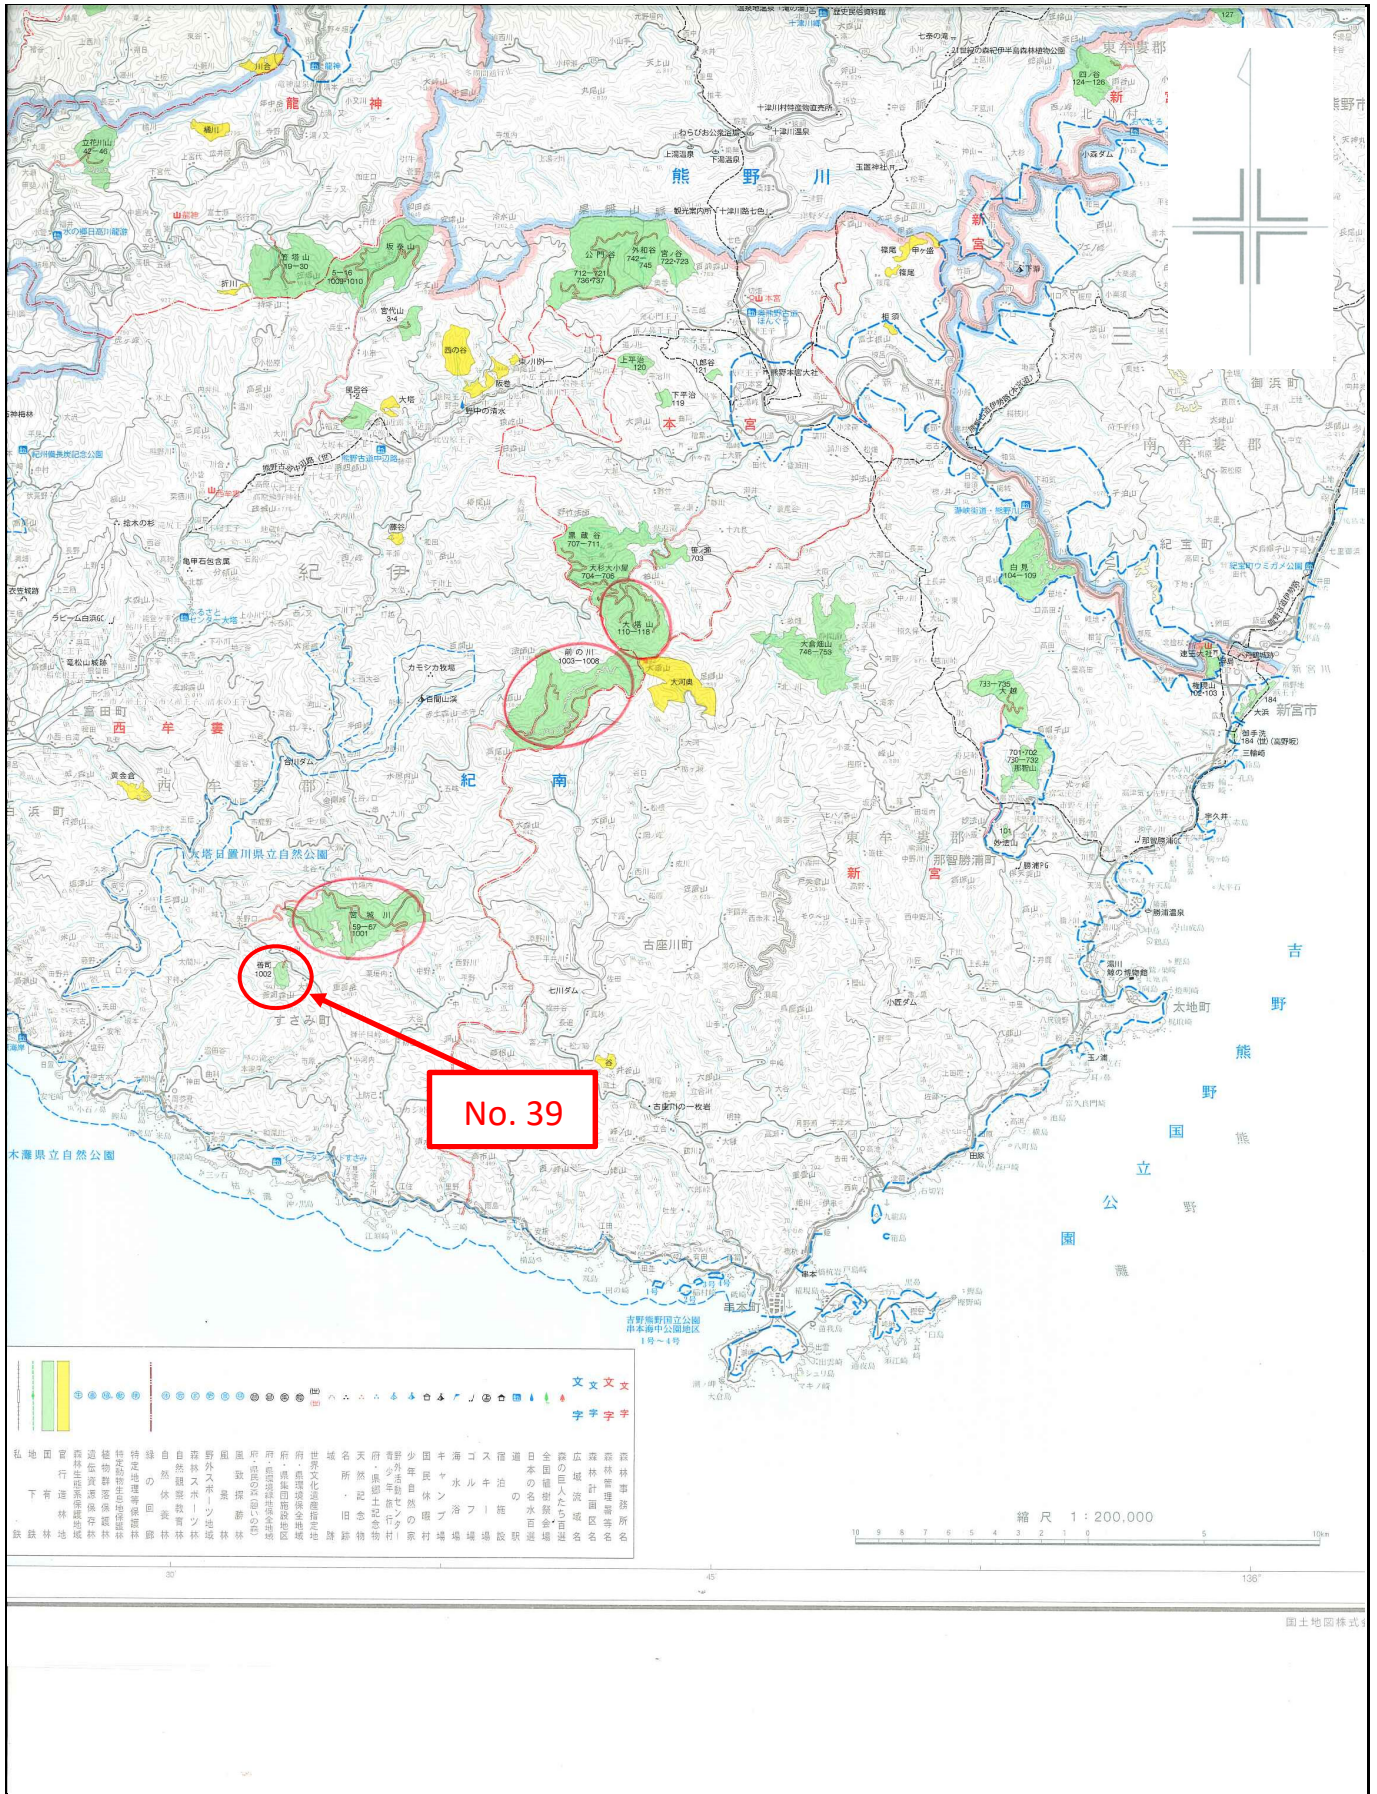

# 位置図

No. 39

善司国有林1002ろ1、は2林小班

1/20,000

別紙2

(和歌山森林管理署・西牟婁森林事務所)

林班番号 59-67・1001-1008

重善 1:20,000