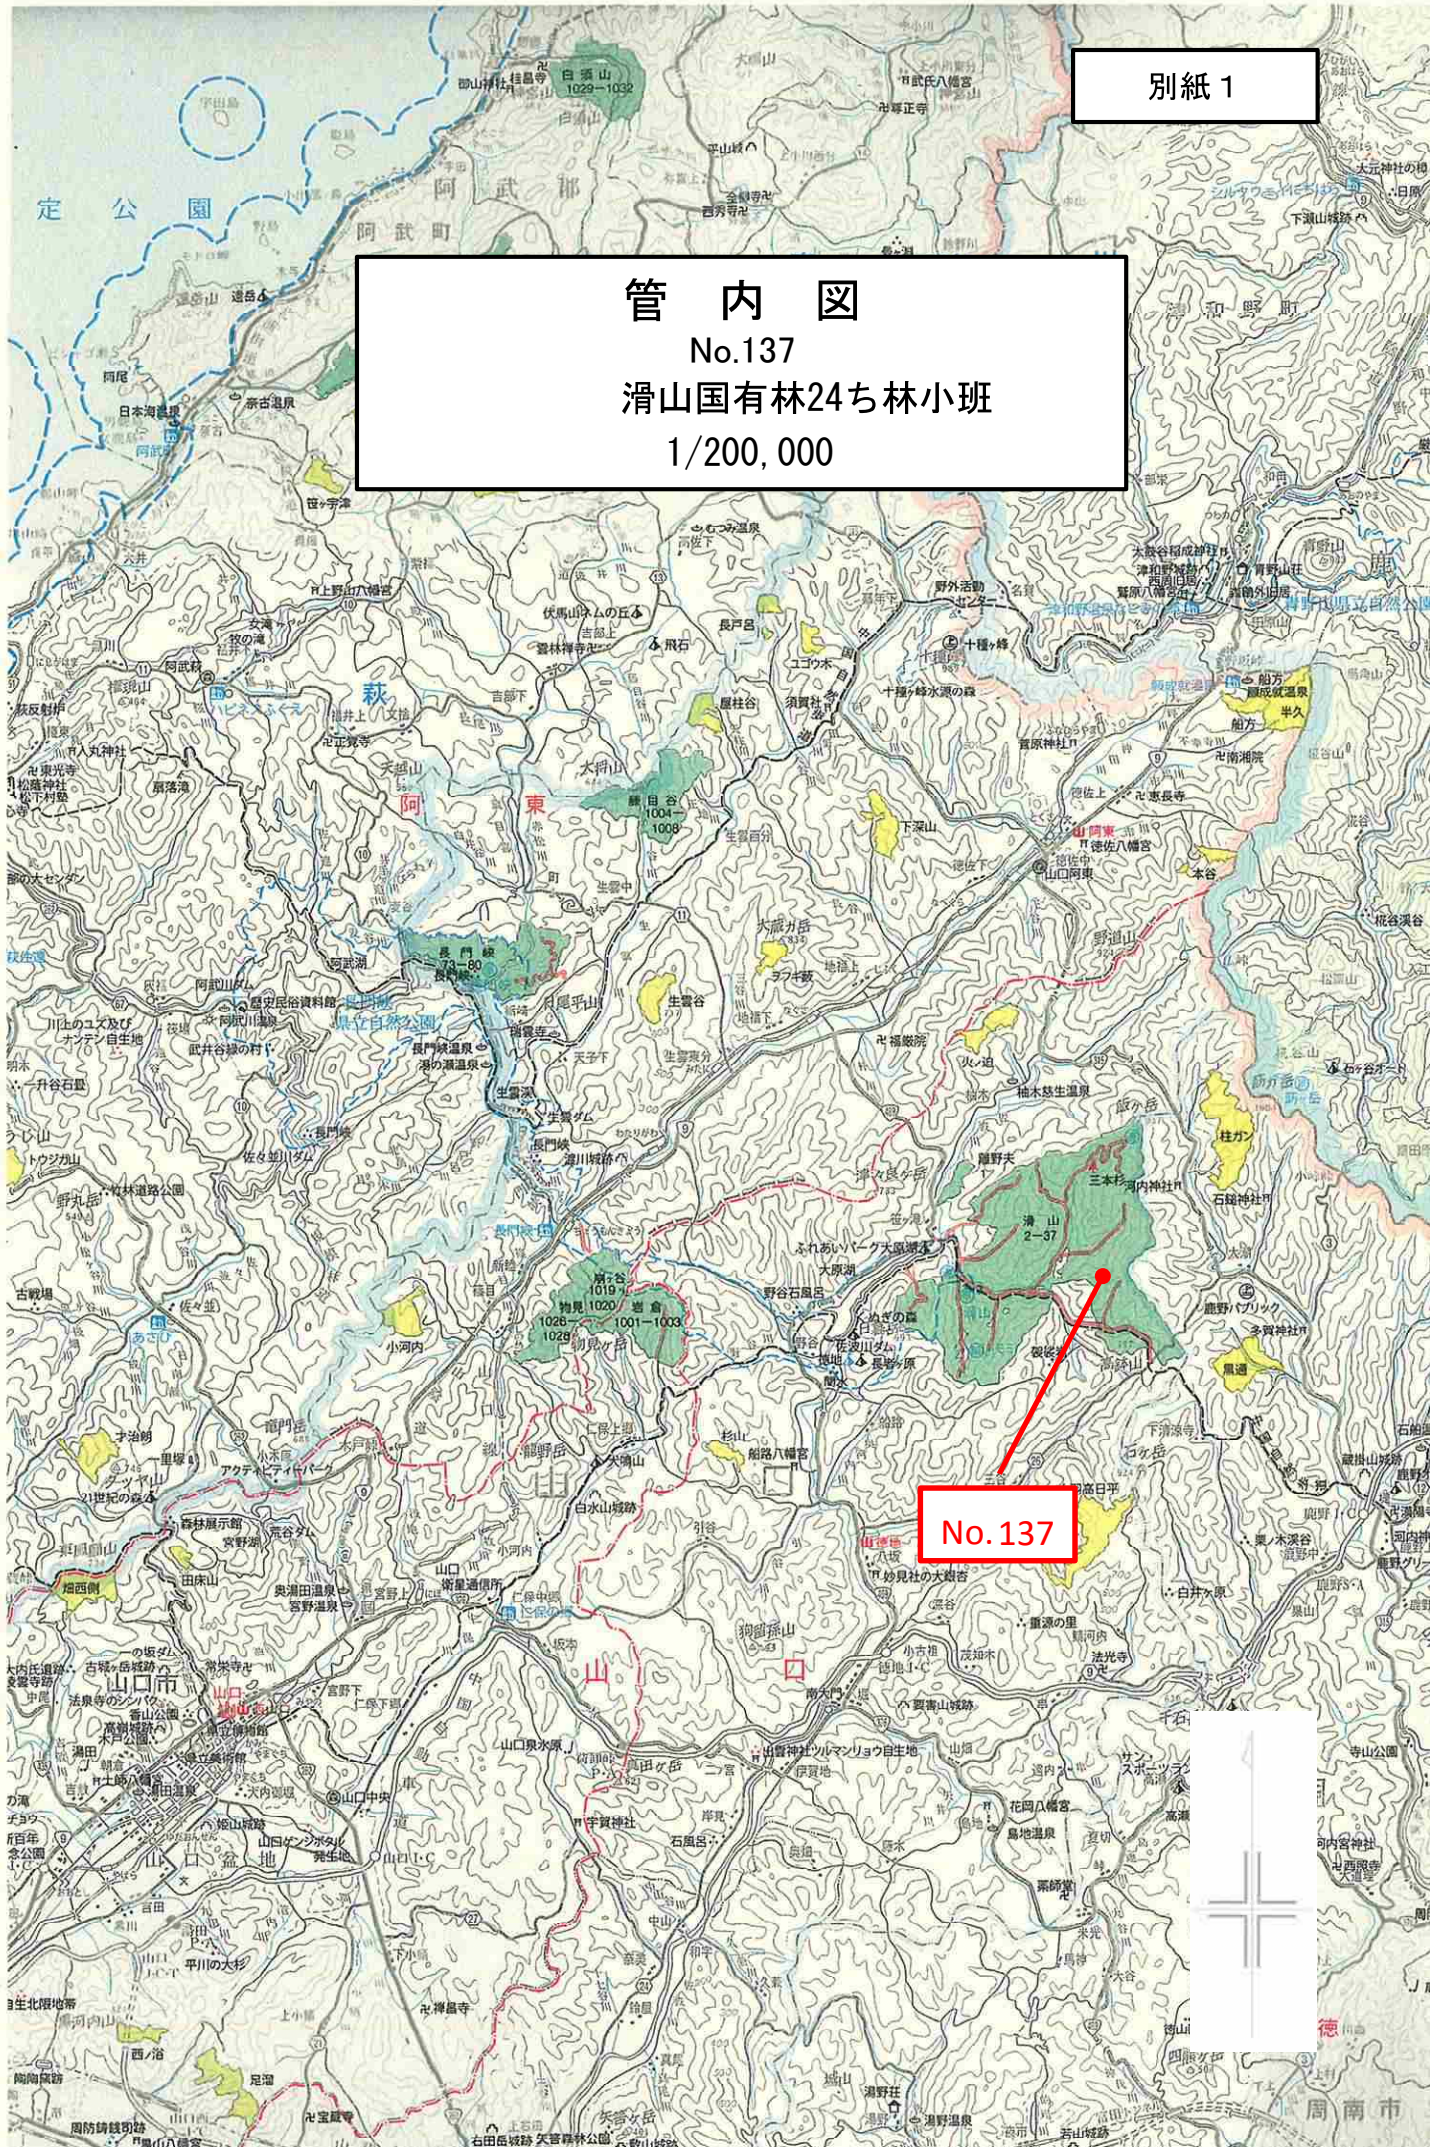

令和6年度 分収育林公売物件のご案内
(近畿中国森林管理局管内)

◆ 森林現況

➤ 物件所在地:

山口県山口市 滑山国有林 24 ち林小班

➤ 面 積 : 2.9836 ha

➤ 数量 (令和5年2月調査)

樹種	本数 (本)	材積 (m ³)	平均胸高直径 (cm)	平均樹高 (m)	備考
スギ	1,312	944.74	32	20	
ヒノキ	1,143	743.65	28	20	
アカマツ	27	52.64	48	24	
その他	266	101.78			

位置図

No.137
滑山国有林24ち林小班
1/20,000

等高線間隔は20m

凡	
人工	天然
↑	Λ
ℓ	α
ℓ	Λα
8	混
A・e	育
v	齡
↑上木 ↓下木	複
山地	山地
水源	水源
自然	自然
森林	森林
快速	快速
國	付
(説明)	貸
記号	雜
名称	国
名称	官
国有林名	
離野夫	
滑山	
岩倉	100
付属地	999

No.137

詳細図

No.137

滑山国有林24ち林小班