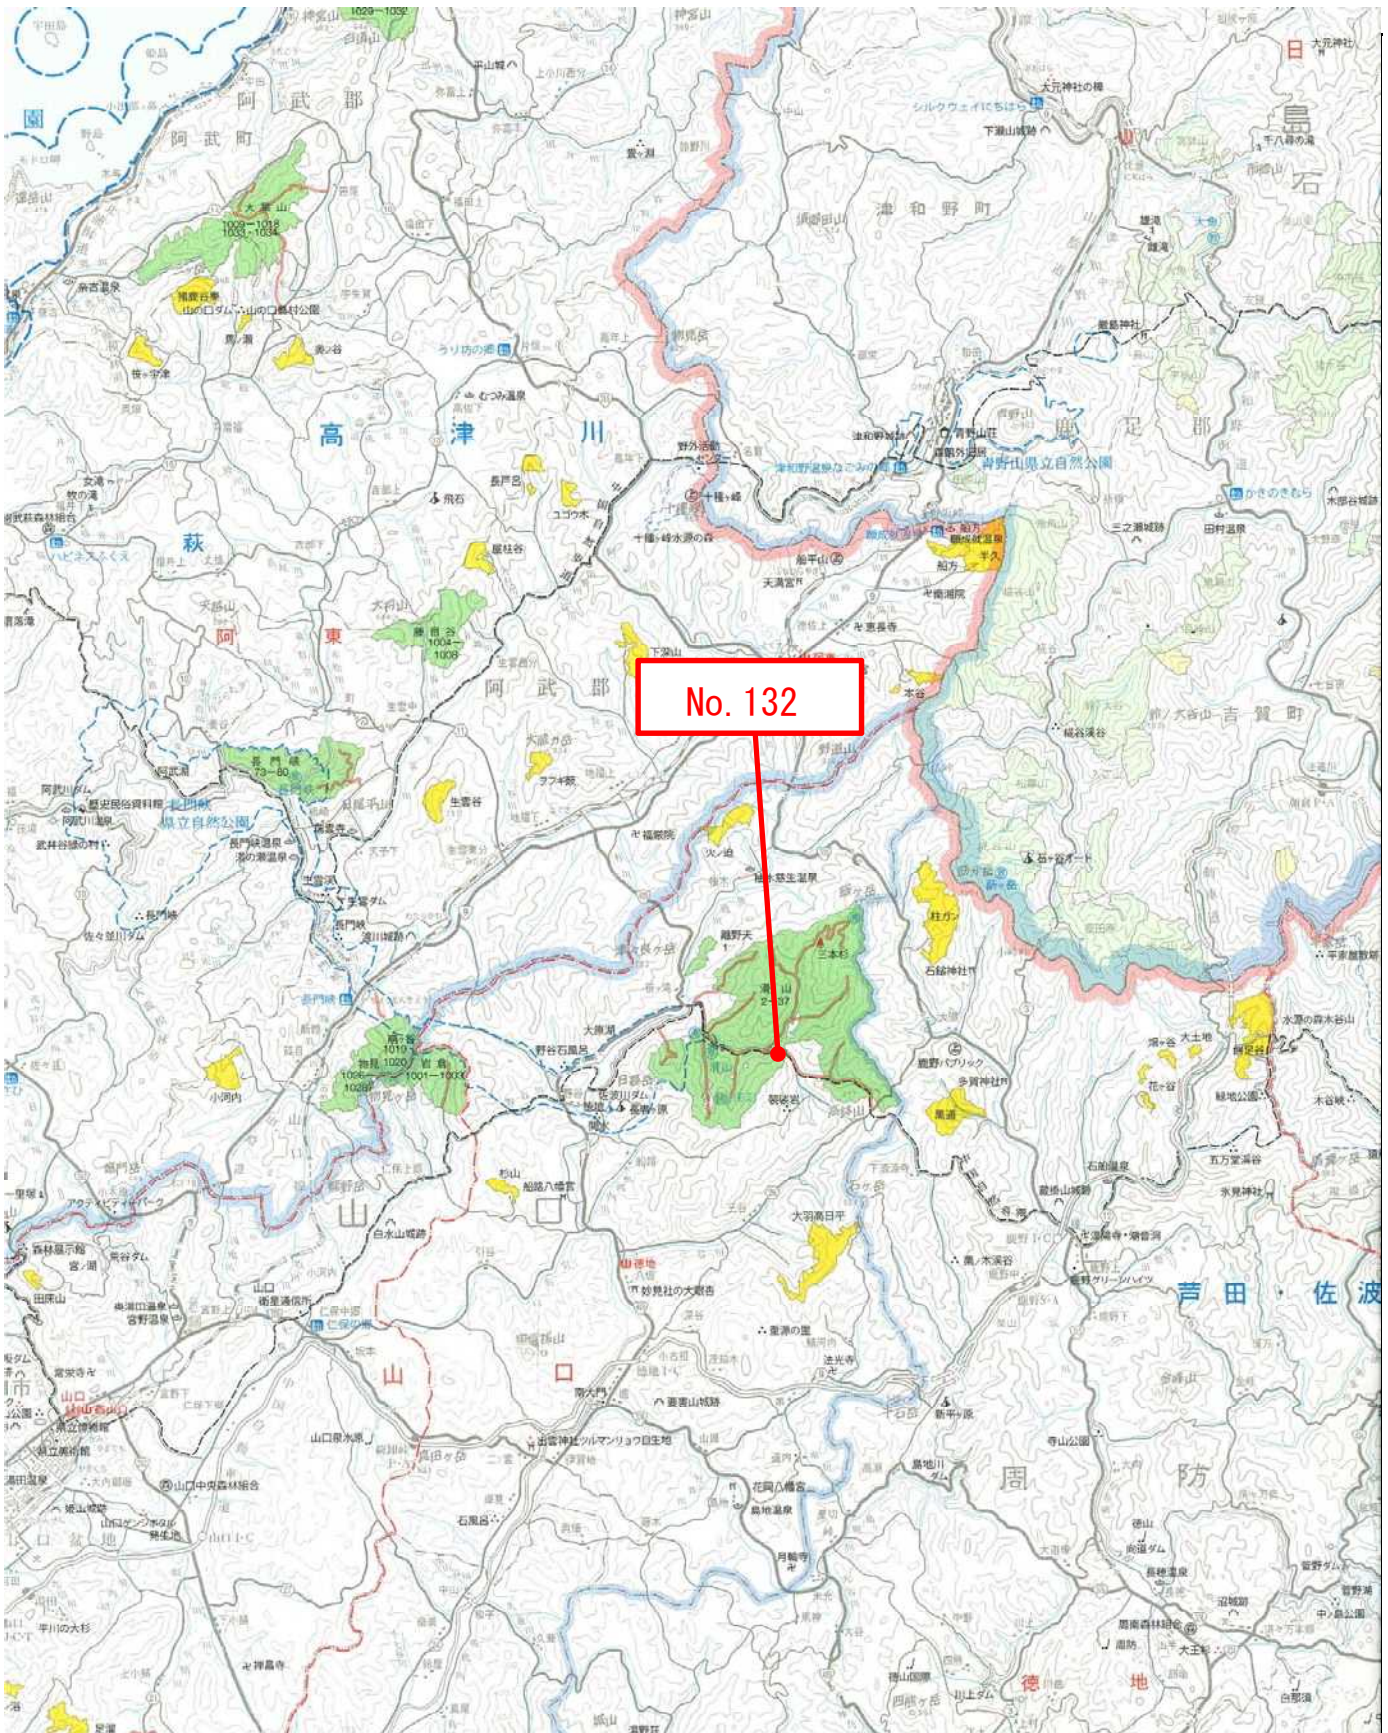

管内図

No. 132

滑山国有林36か林小班

1/200,000

別紙1