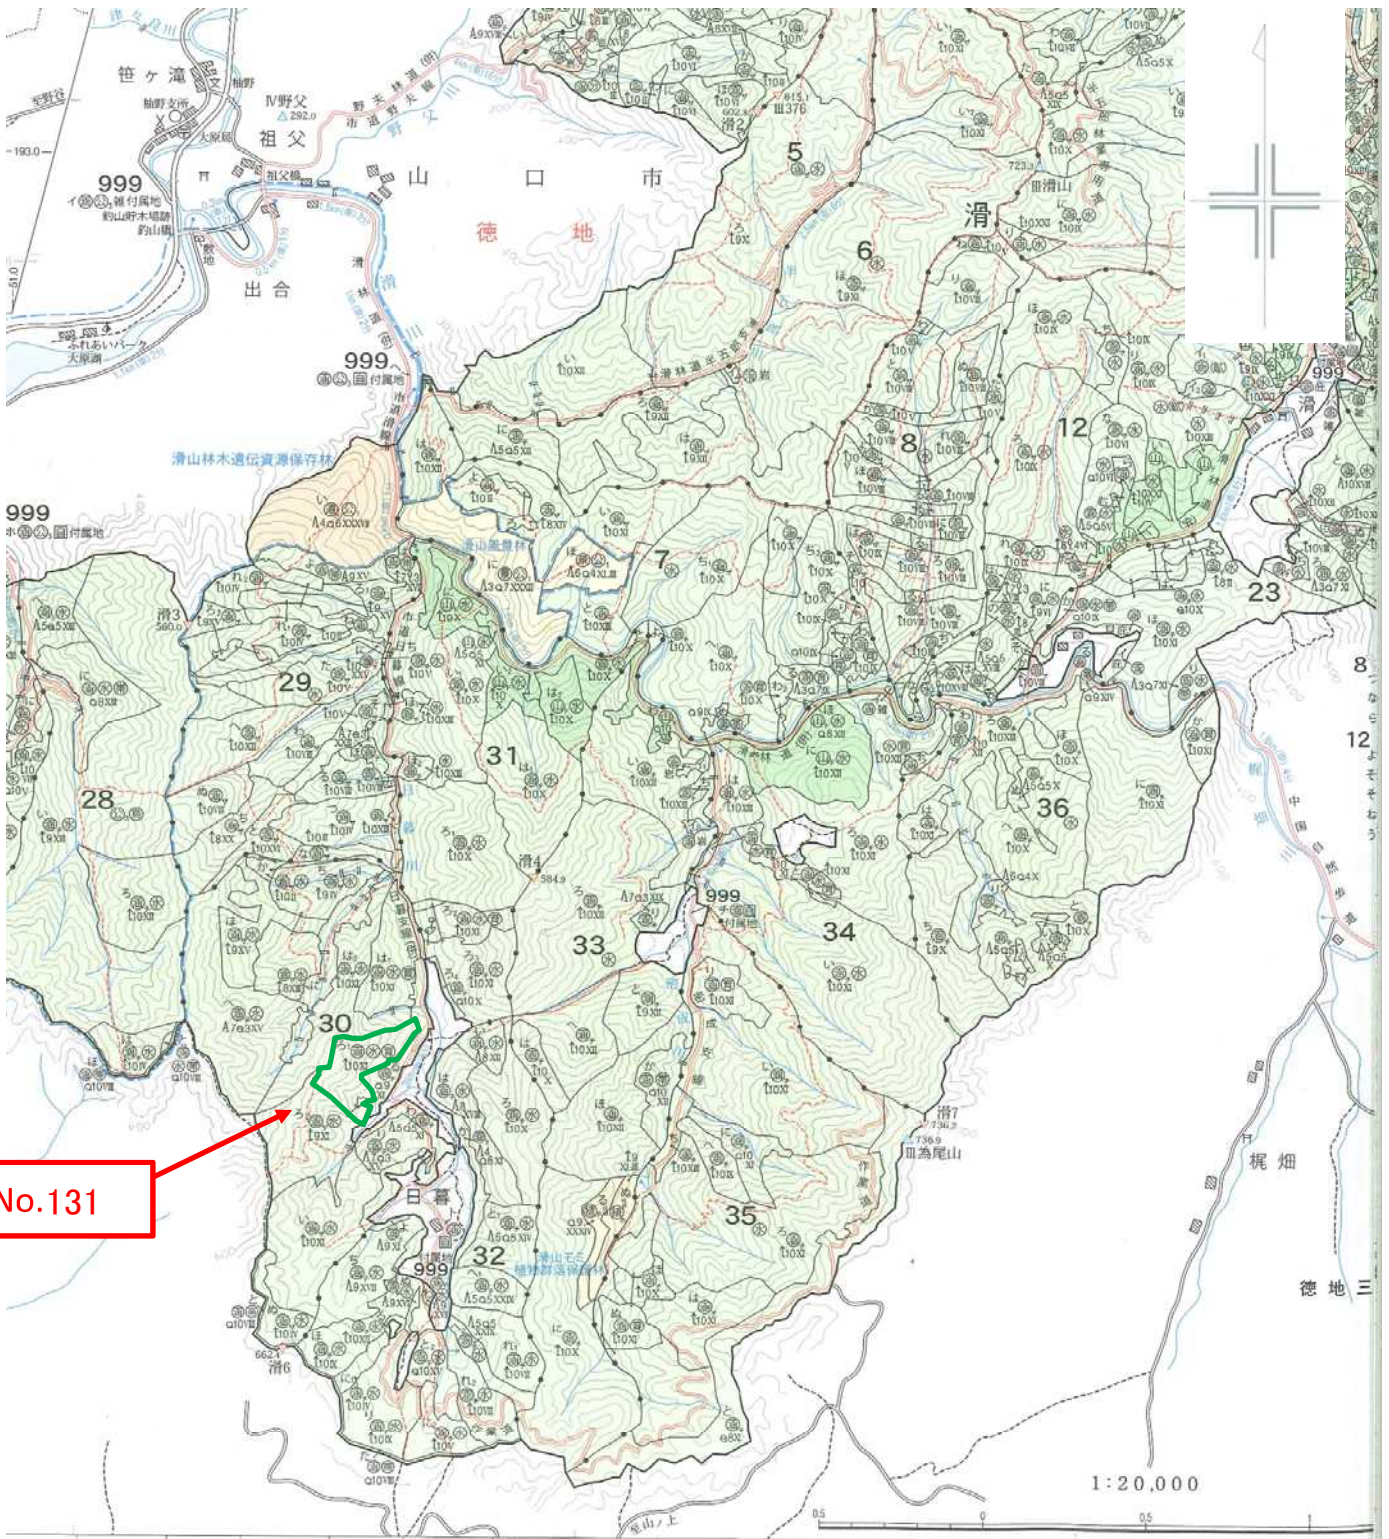

別紙1

位置図

No.131

滑山国有林30ろ1林小班

1/20,000

別紙2

No.131

詳細図