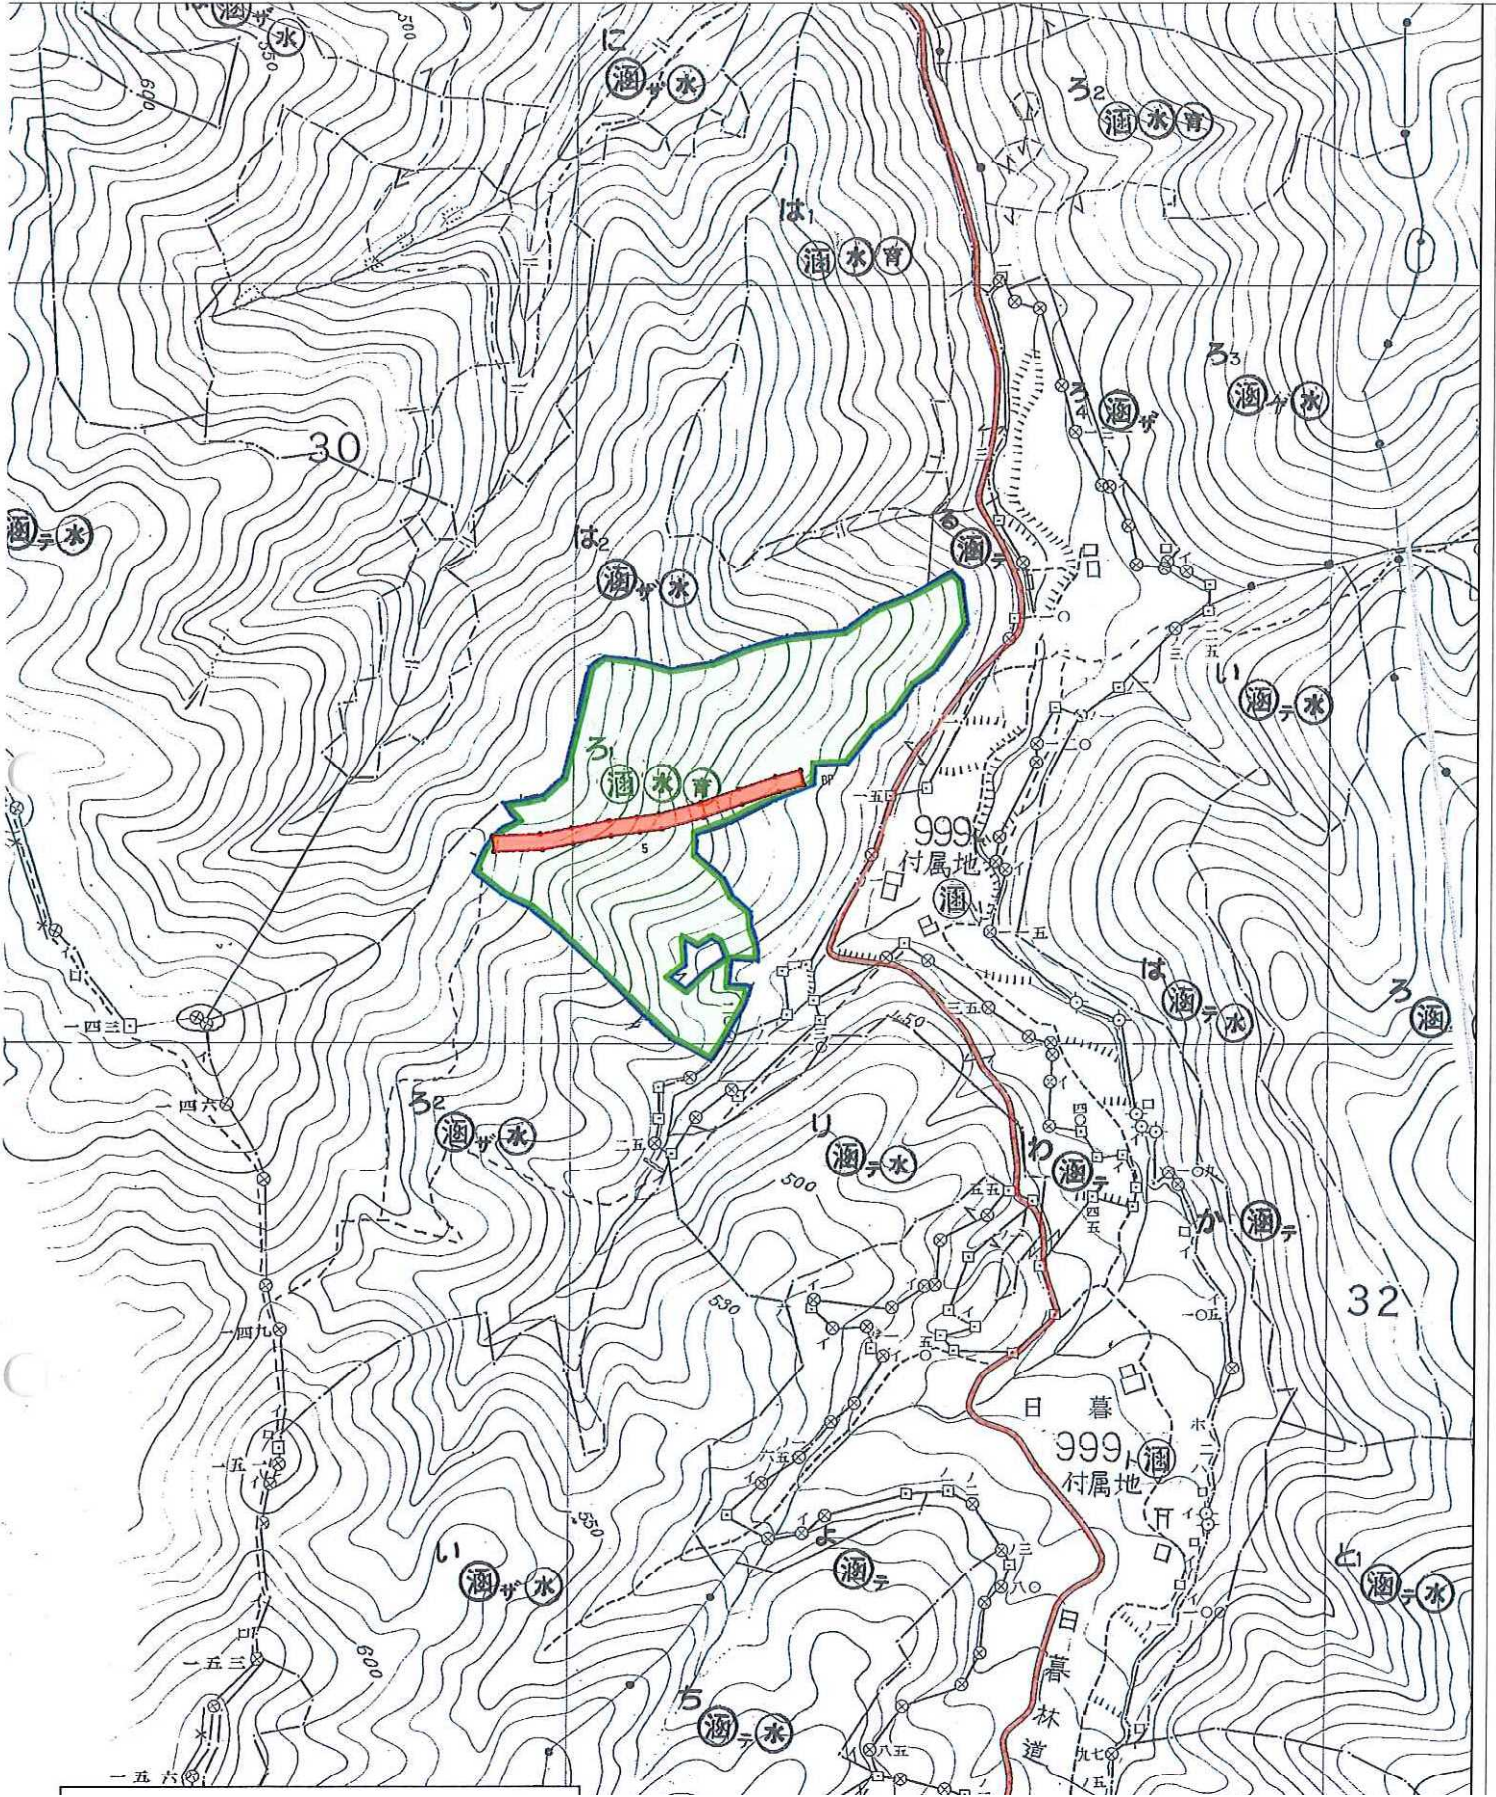

詳細図

No.131

滑山国有林30ろ1林小班

1/5,000

別紙3