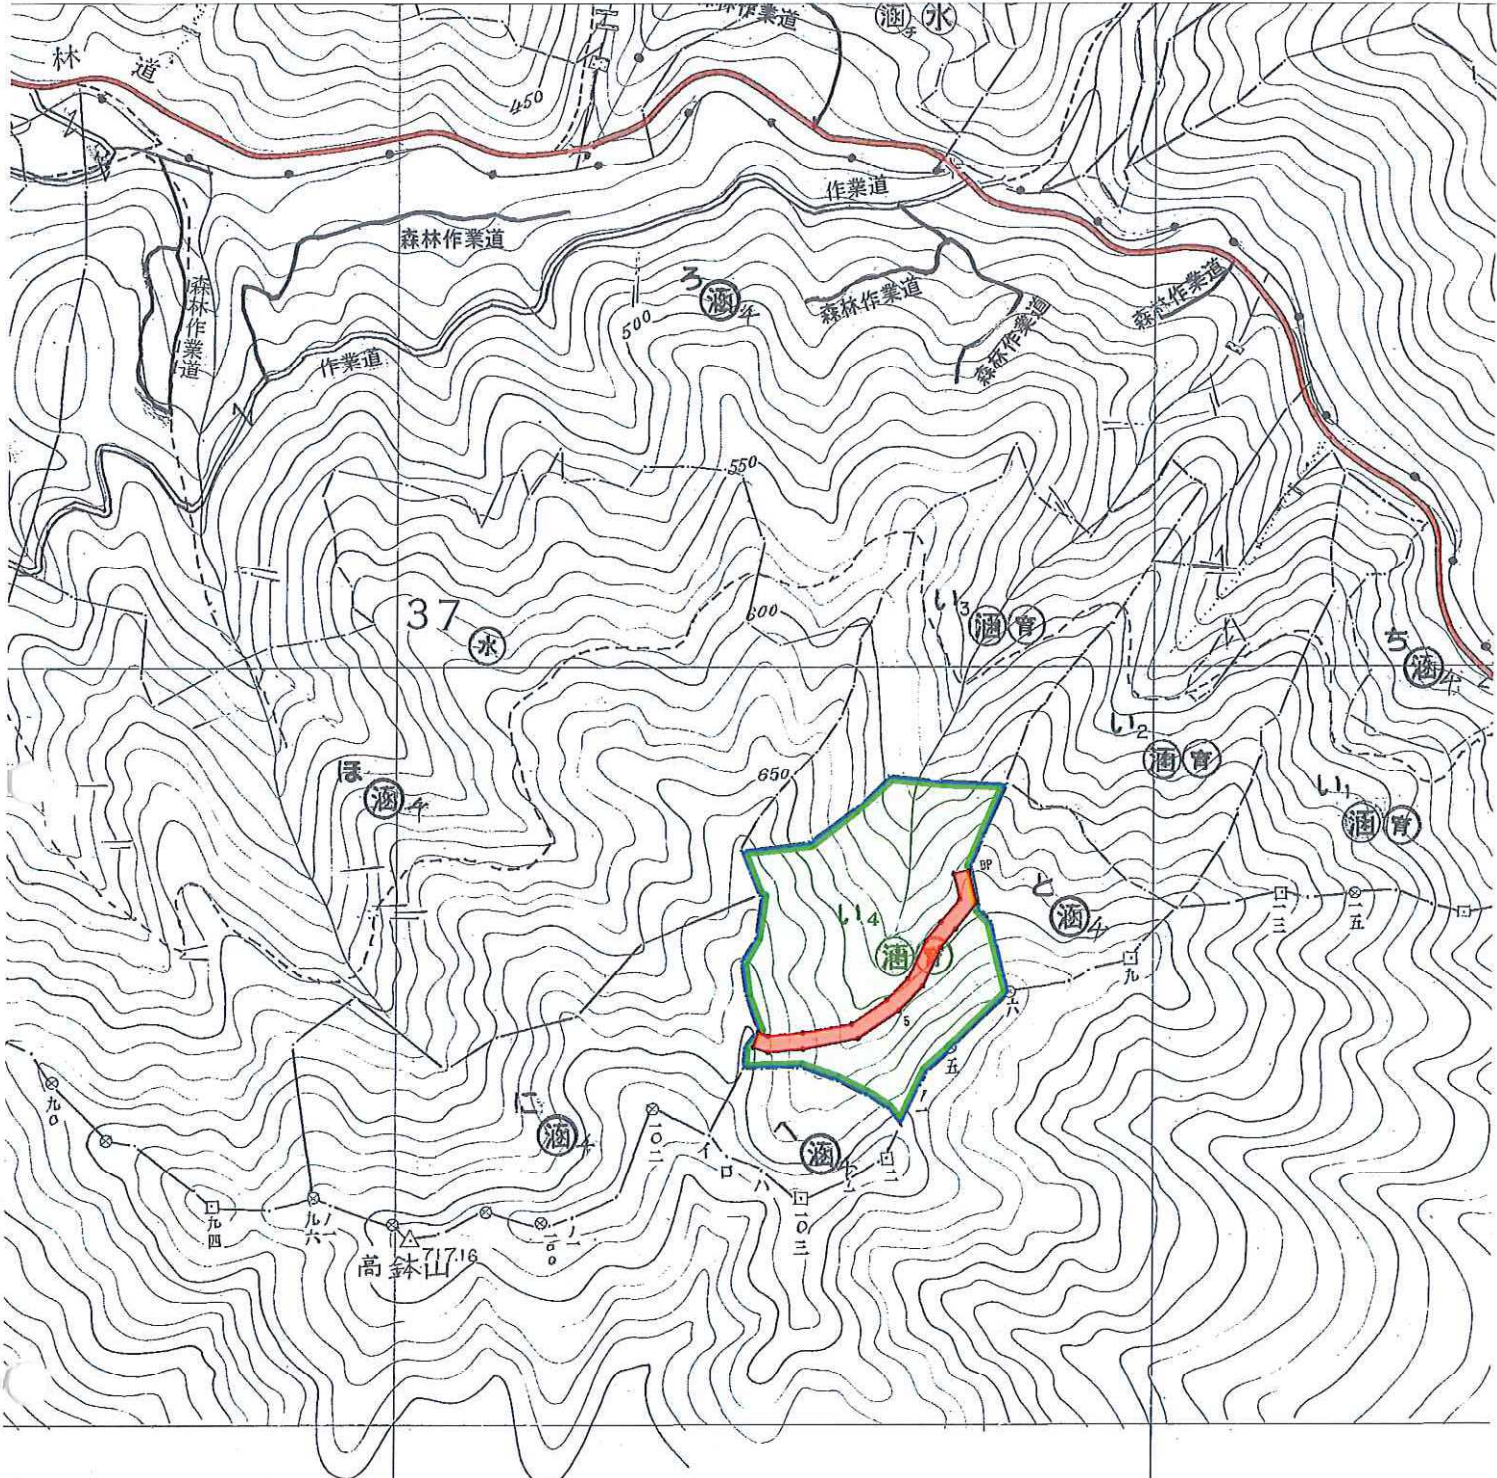

詳細図

別紙3

No.130

滑山国有林37い4林小班

1/5,000

山口市