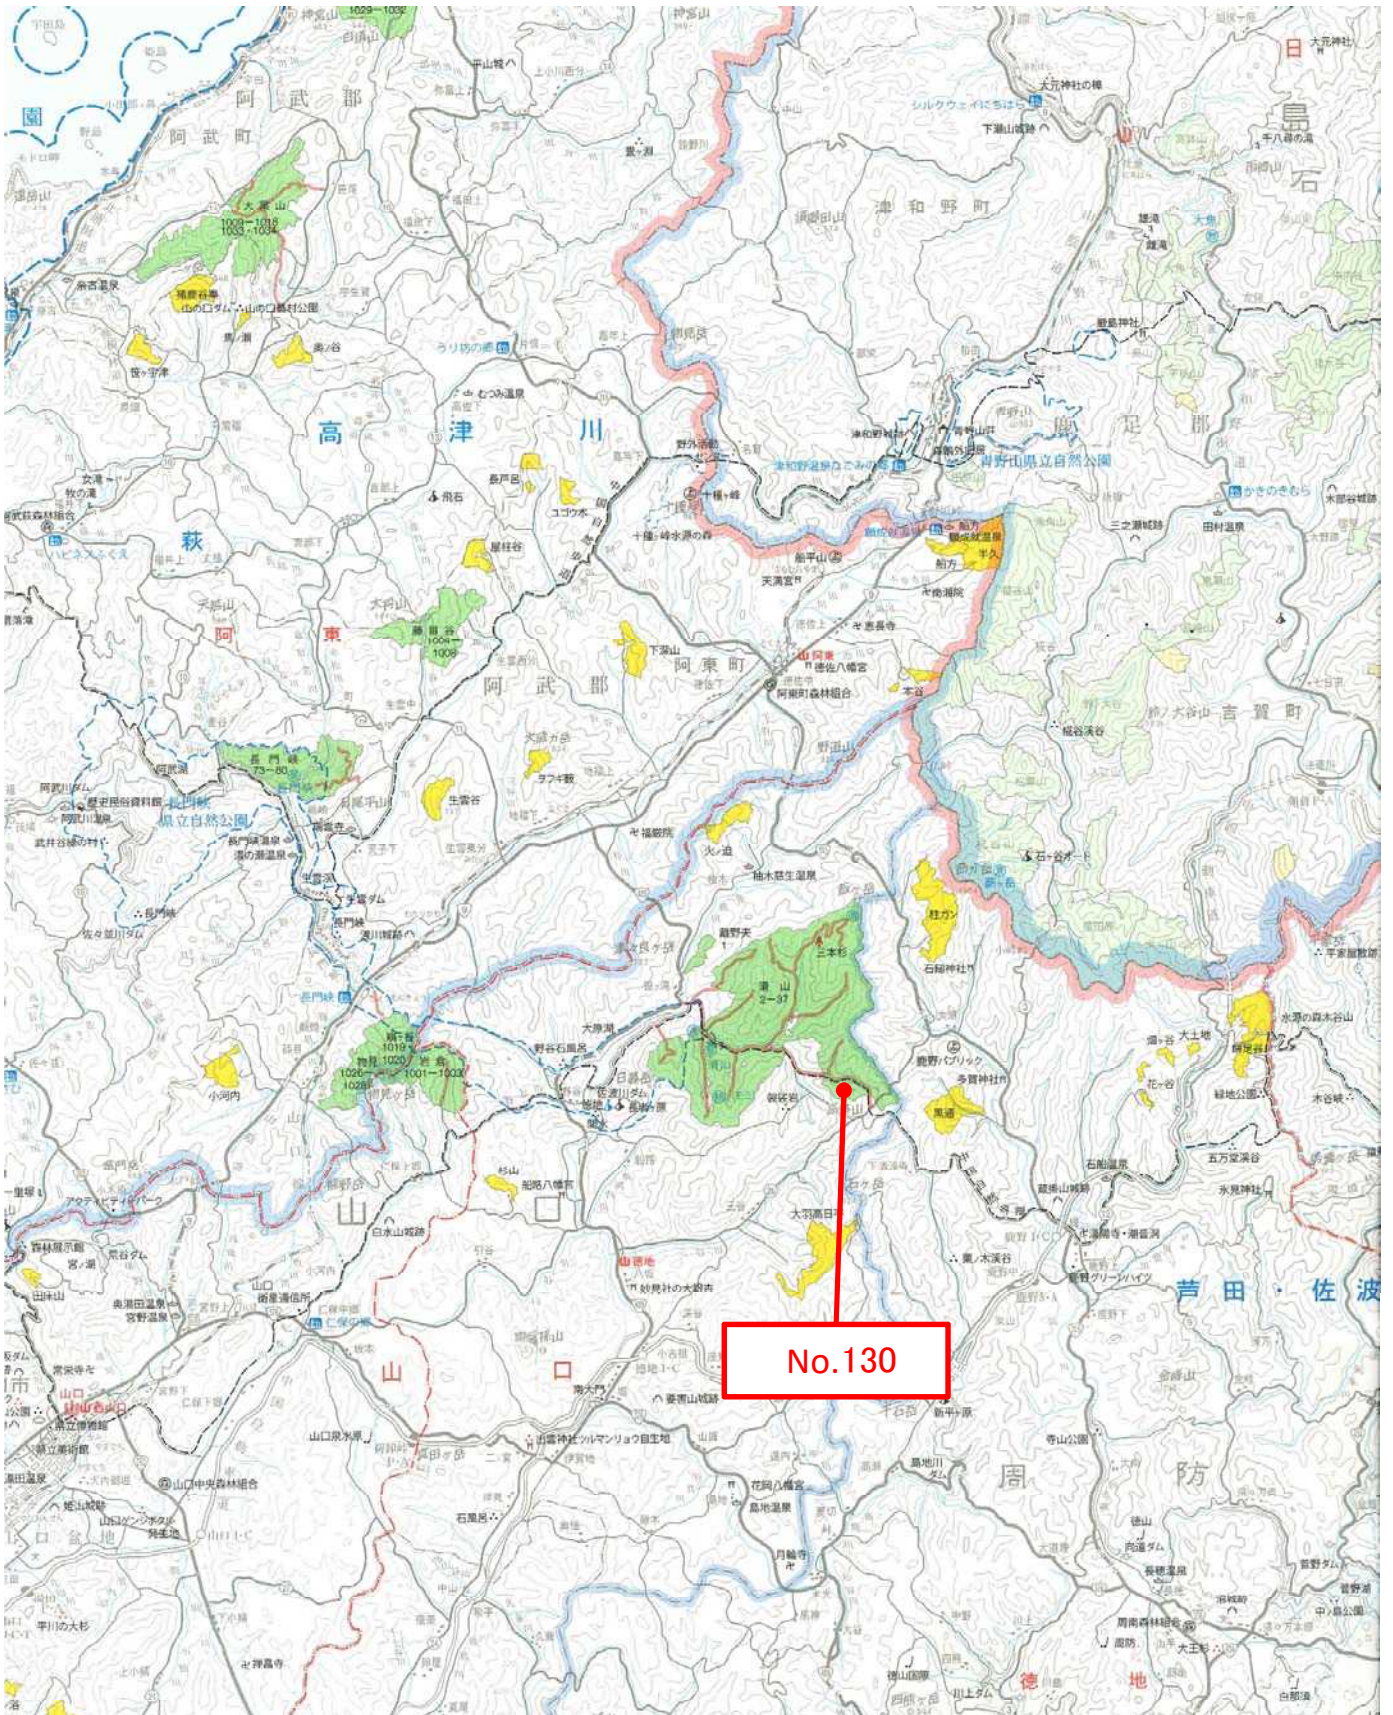

別紙1

位置図

No.130

滑山国有林37い4林小班

1/20,000

別紙2

名称	官行造	
国有林名	林班	
離野夫山	1	
滑山	2-37	
岩倉	1001-1003	312.20
付属地	999,ニホハト	0.92

No.130