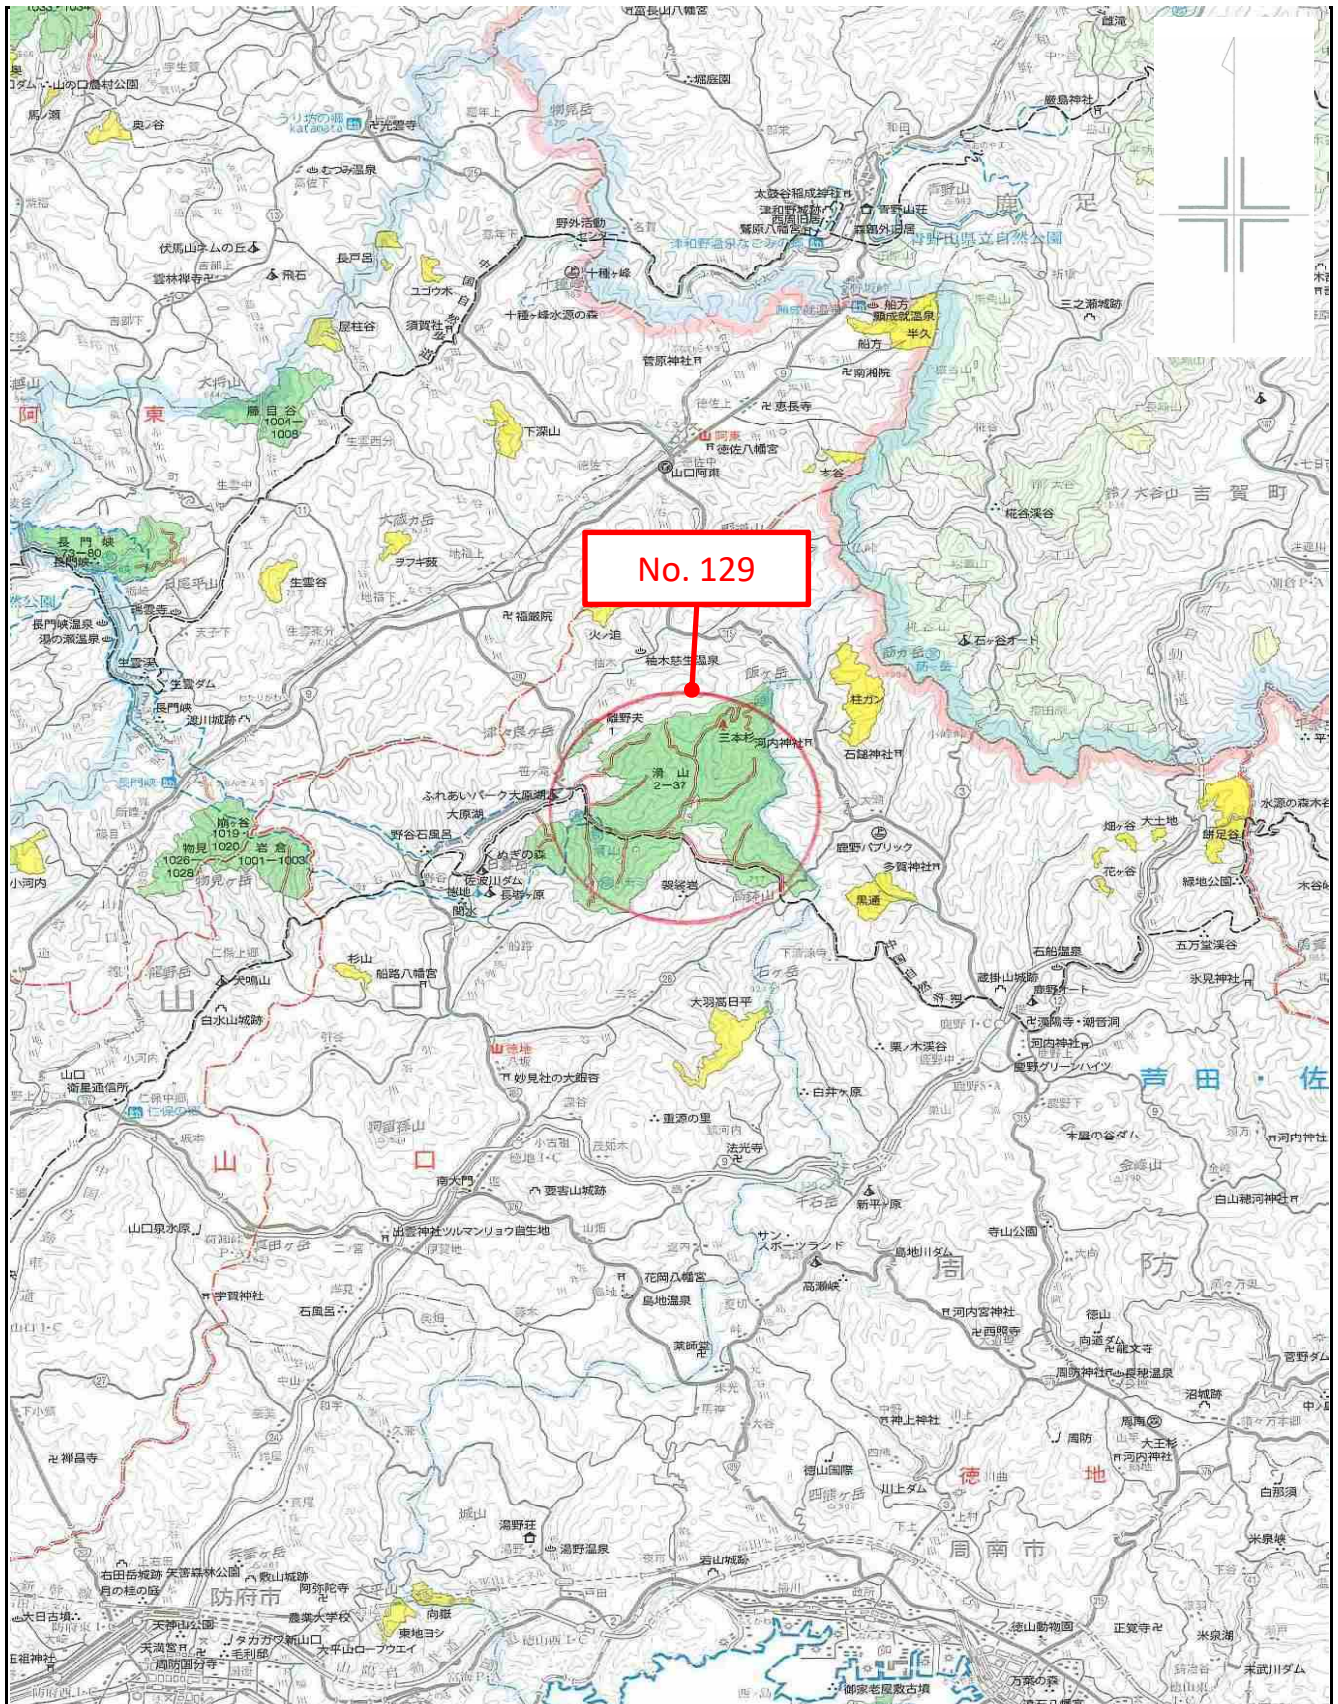

別紙1

位置図

No.129

滑山国有林35ぬ林小班

1/20,000

別紙2

現況写真
No.129
滑山国有林35ぬ林小班

別紙4