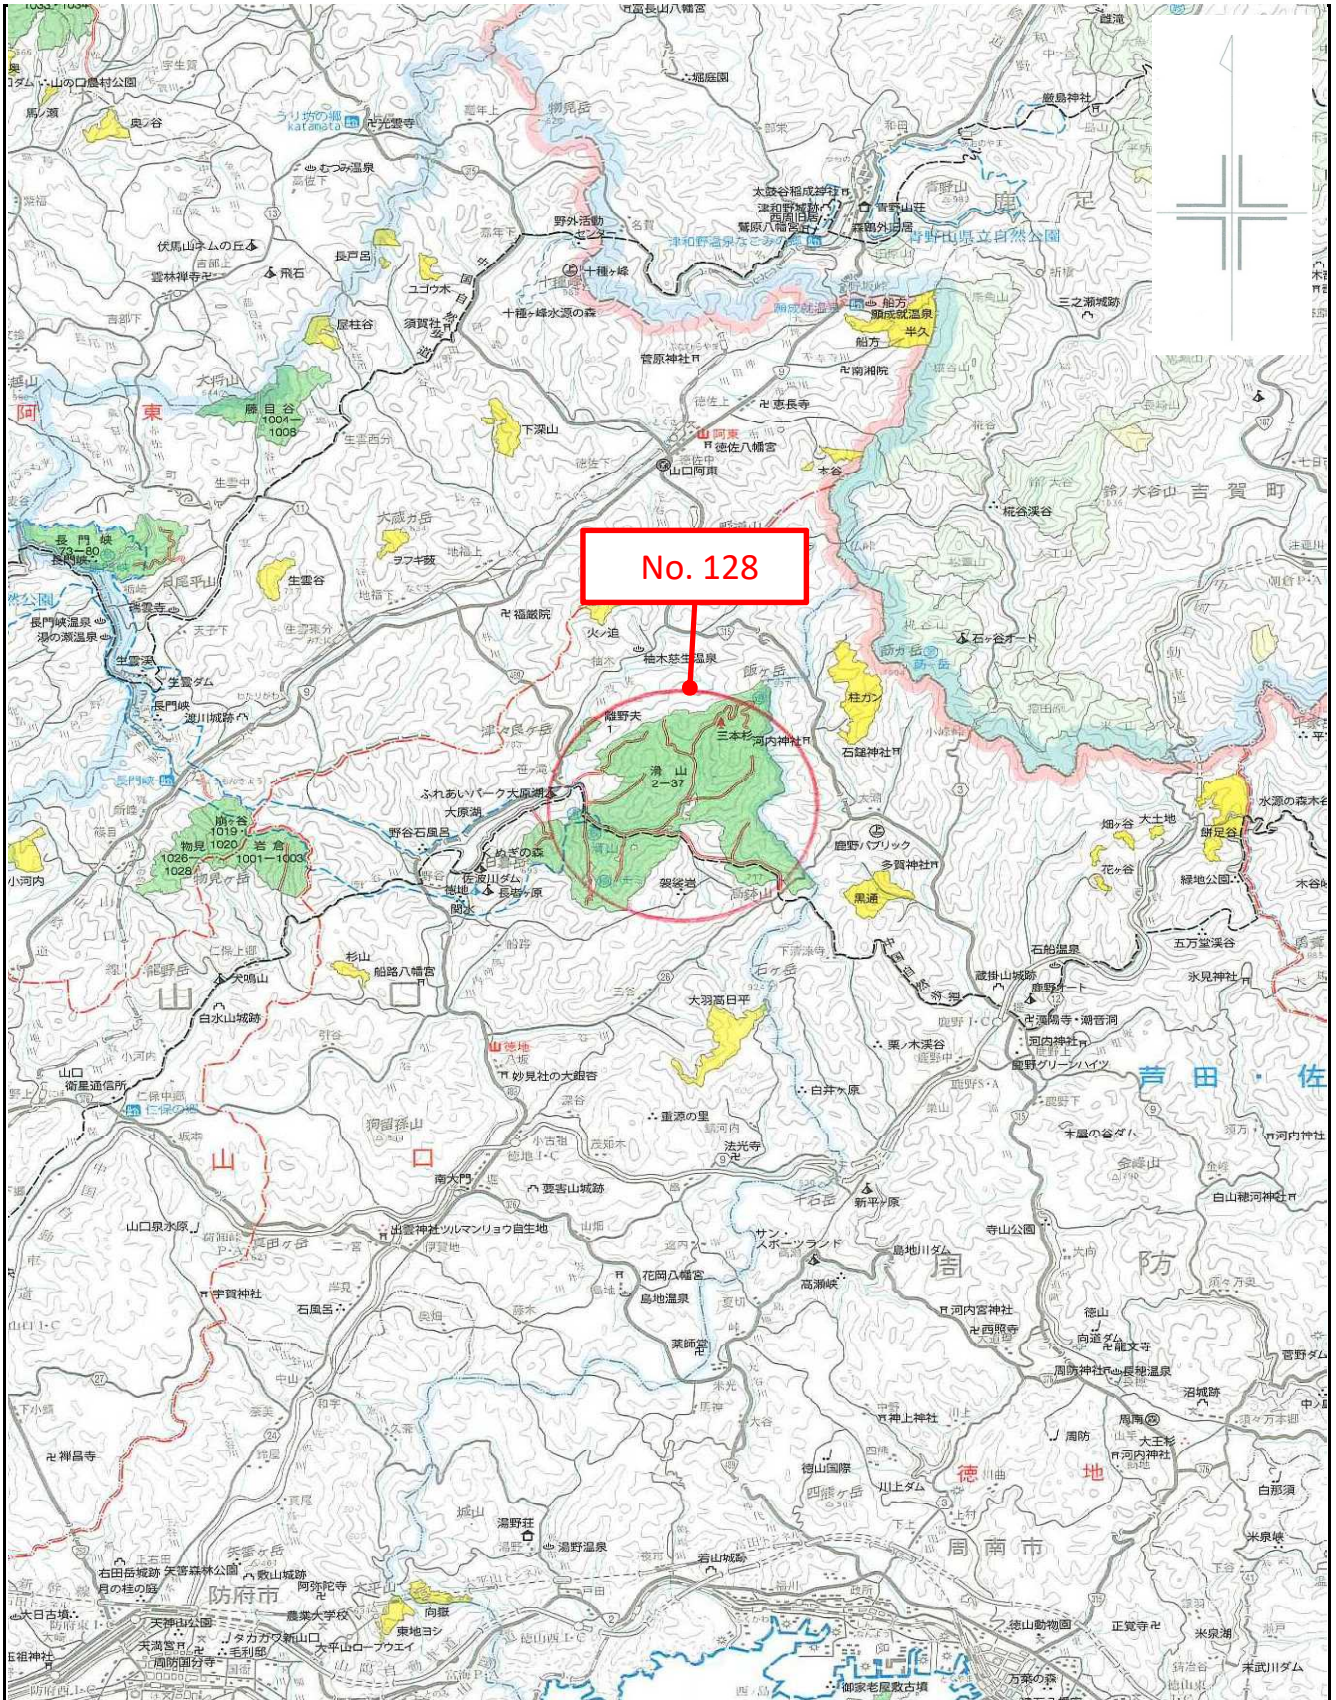

別紙 1

位置図

No.128

滑山国有林26は4林小班

1/20,000

別紙2

詳細図

No.128
滑山国有林26は4林小班
1/5,000