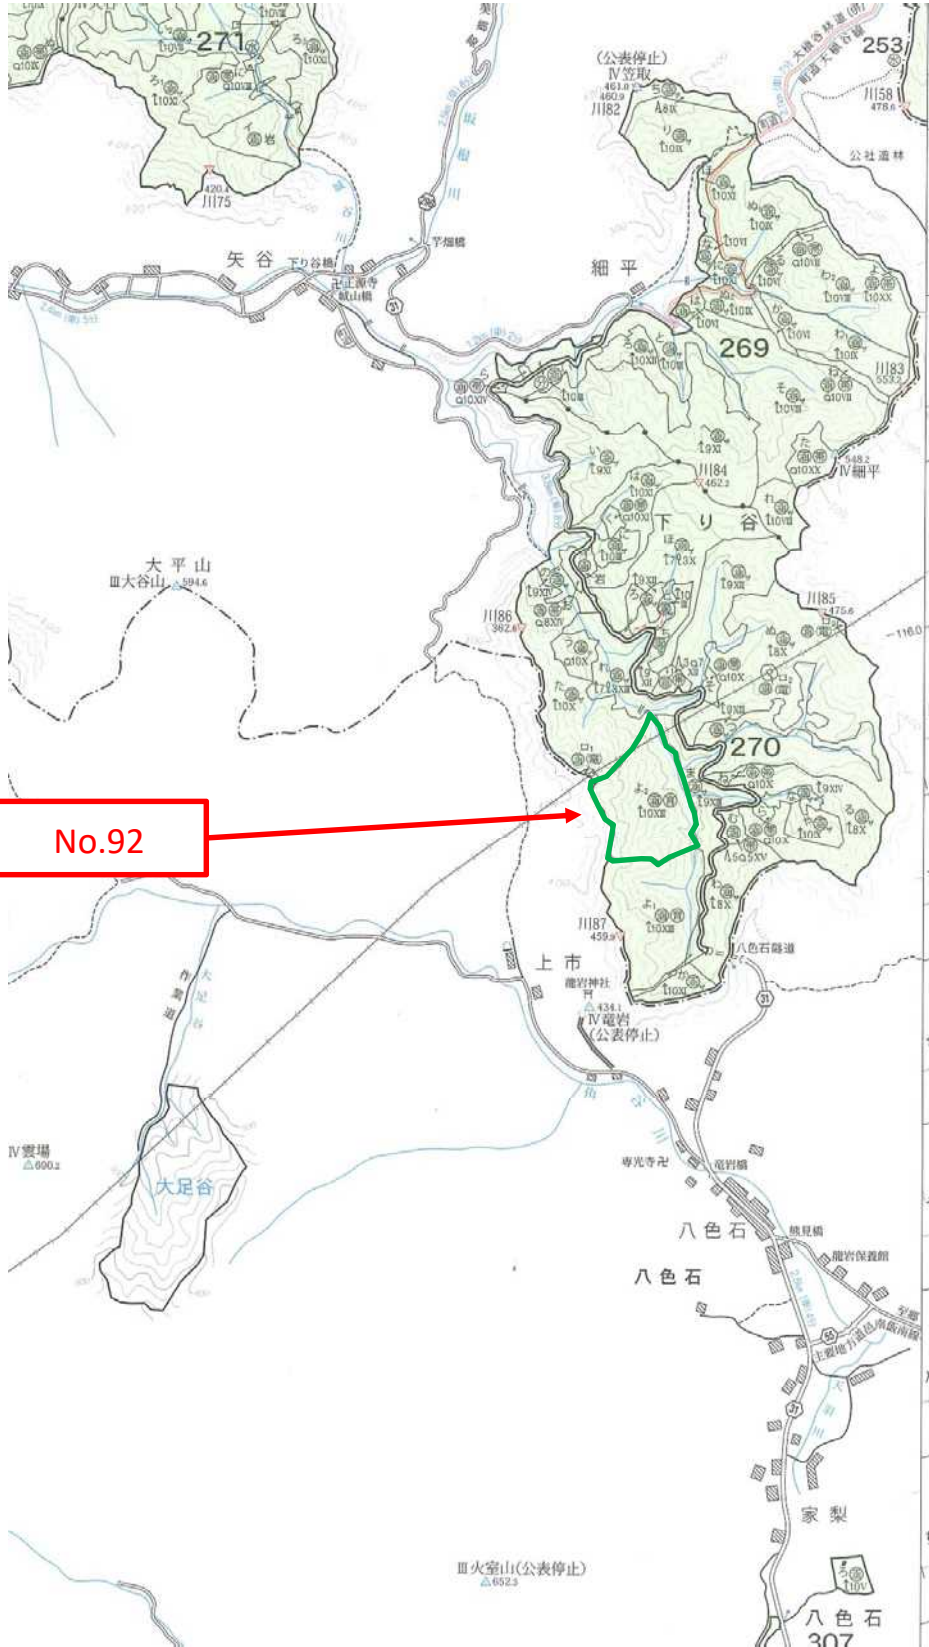

令和6年度 分収育林公売物件のご案内
(近畿中国森林管理局管内)

◆ 森林現況

➤ 物件所在地:

島根県邑智郡川本町 下り谷国有林 270 よ 2 林小班

➤ 面 積 : 8.6006 ha

➤ 数量 (令和4年8月調査)

樹種	本数 (本)	材積 (m ³)	平均胸高直径 (cm)	平均樹高 (m)	備考
スギ	2,202	2,114.73	36	19	
ヒノキ	6,115	2,898.63	24	17	
アカマツ	12	5.61	28	15	
その他	104	40.86			

別紙 1

位置図

No.92

下り谷国有林270よ2林小班

1/20,000

別紙2

詳細図

別紙3

No.92

下り谷国有林270よ2林小班

1/5,000

下り谷
収穫調

調査基縮

270

小班別内訳

小班	色	面積(樹種別) HA
270よ2		8.60 (スギ3.87・ヒノキ4.73)
樹高標準地	スギ  0.92HA	ヒノキ  0.24HA