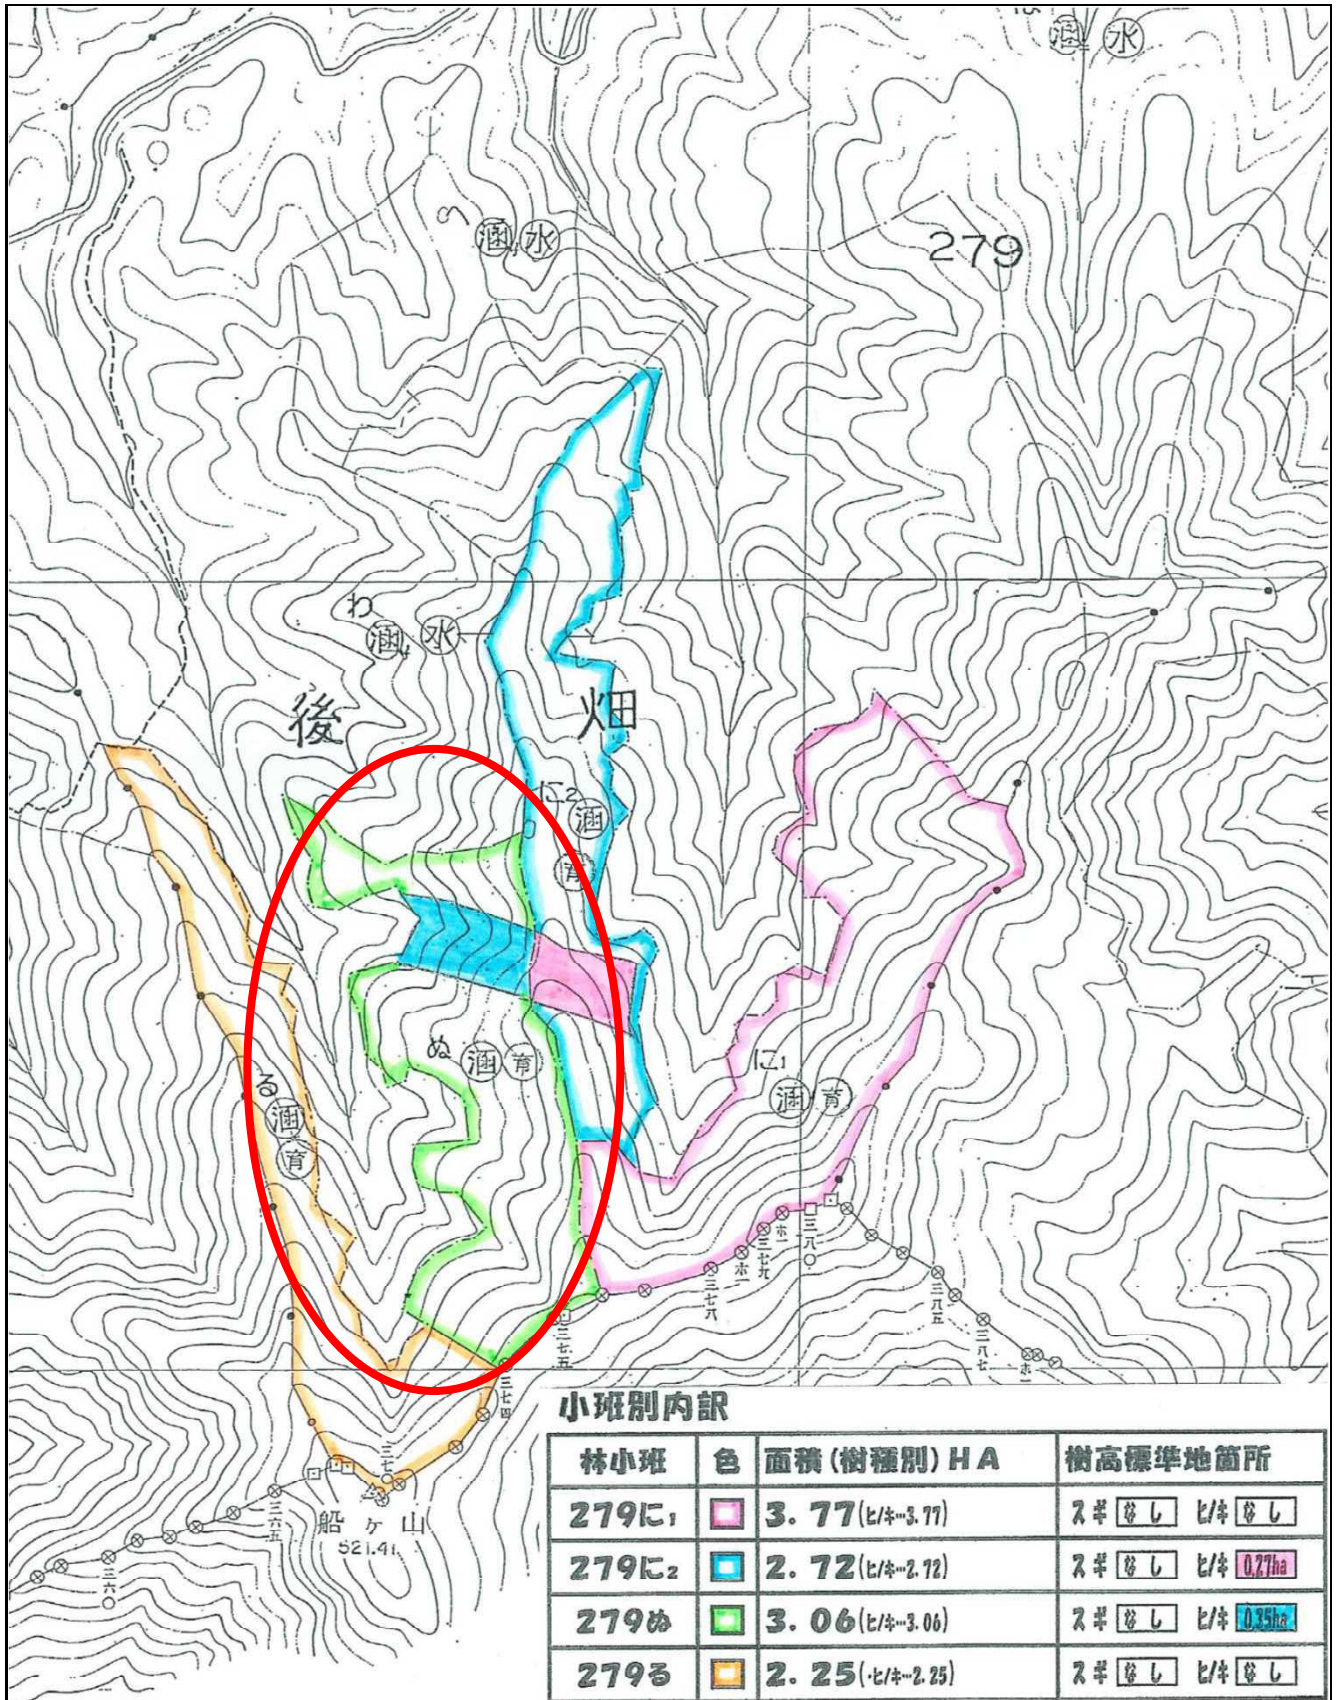

別紙 1

位置図

No.91

後畑国有林279ぬ林小班

1/20,000

別紙2

詳細図

別紙3

No.91

後畑国有林279ぬ林小班

1/5,000

小班別内訳

林小班	色	面積(樹種別) H A	樹高標準地箇所
279c ₁	■	3.77 (ヒ/キ=3.77)	ヌキ 5し ヒ/キ 5し
279c ₂	■	2.72 (ヒ/キ=2.72)	ヌキ 5し ヒ/キ 0.27ha
279ぬ	■	3.06 (ヒ/キ=3.06)	ヌキ 5し ヒ/キ 0.25ha
279s	■	2.25 (ヒ/キ=2.25)	ヌキ 5し ヒ/キ 5し