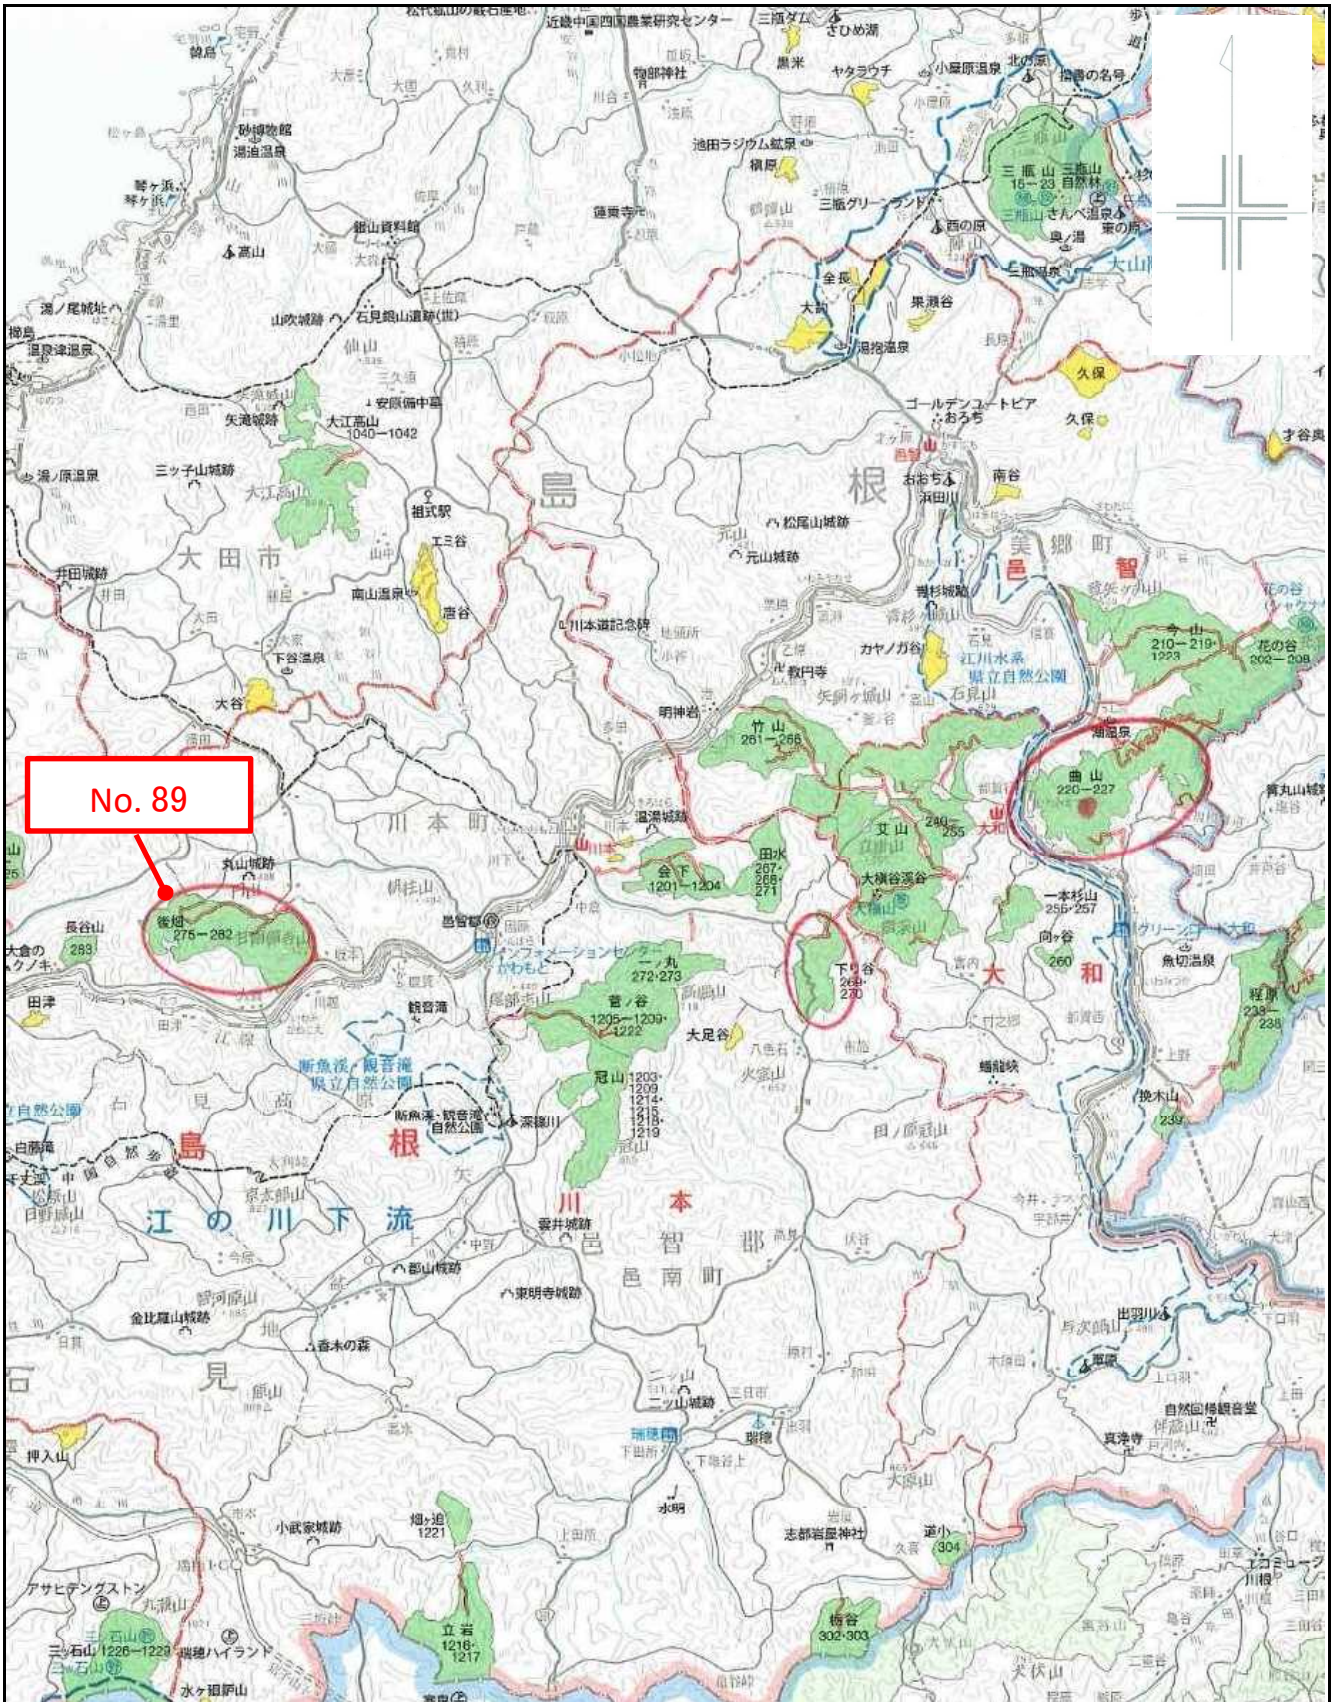

# 管内図

No.89

後畑国有林279に2林小班

1/200,000

別紙 1

# 位置図

No. 89

後畑国有林279に2林小班

1/20,000

別紙2

詳細図

No.89

後畑国有林279に2林小班