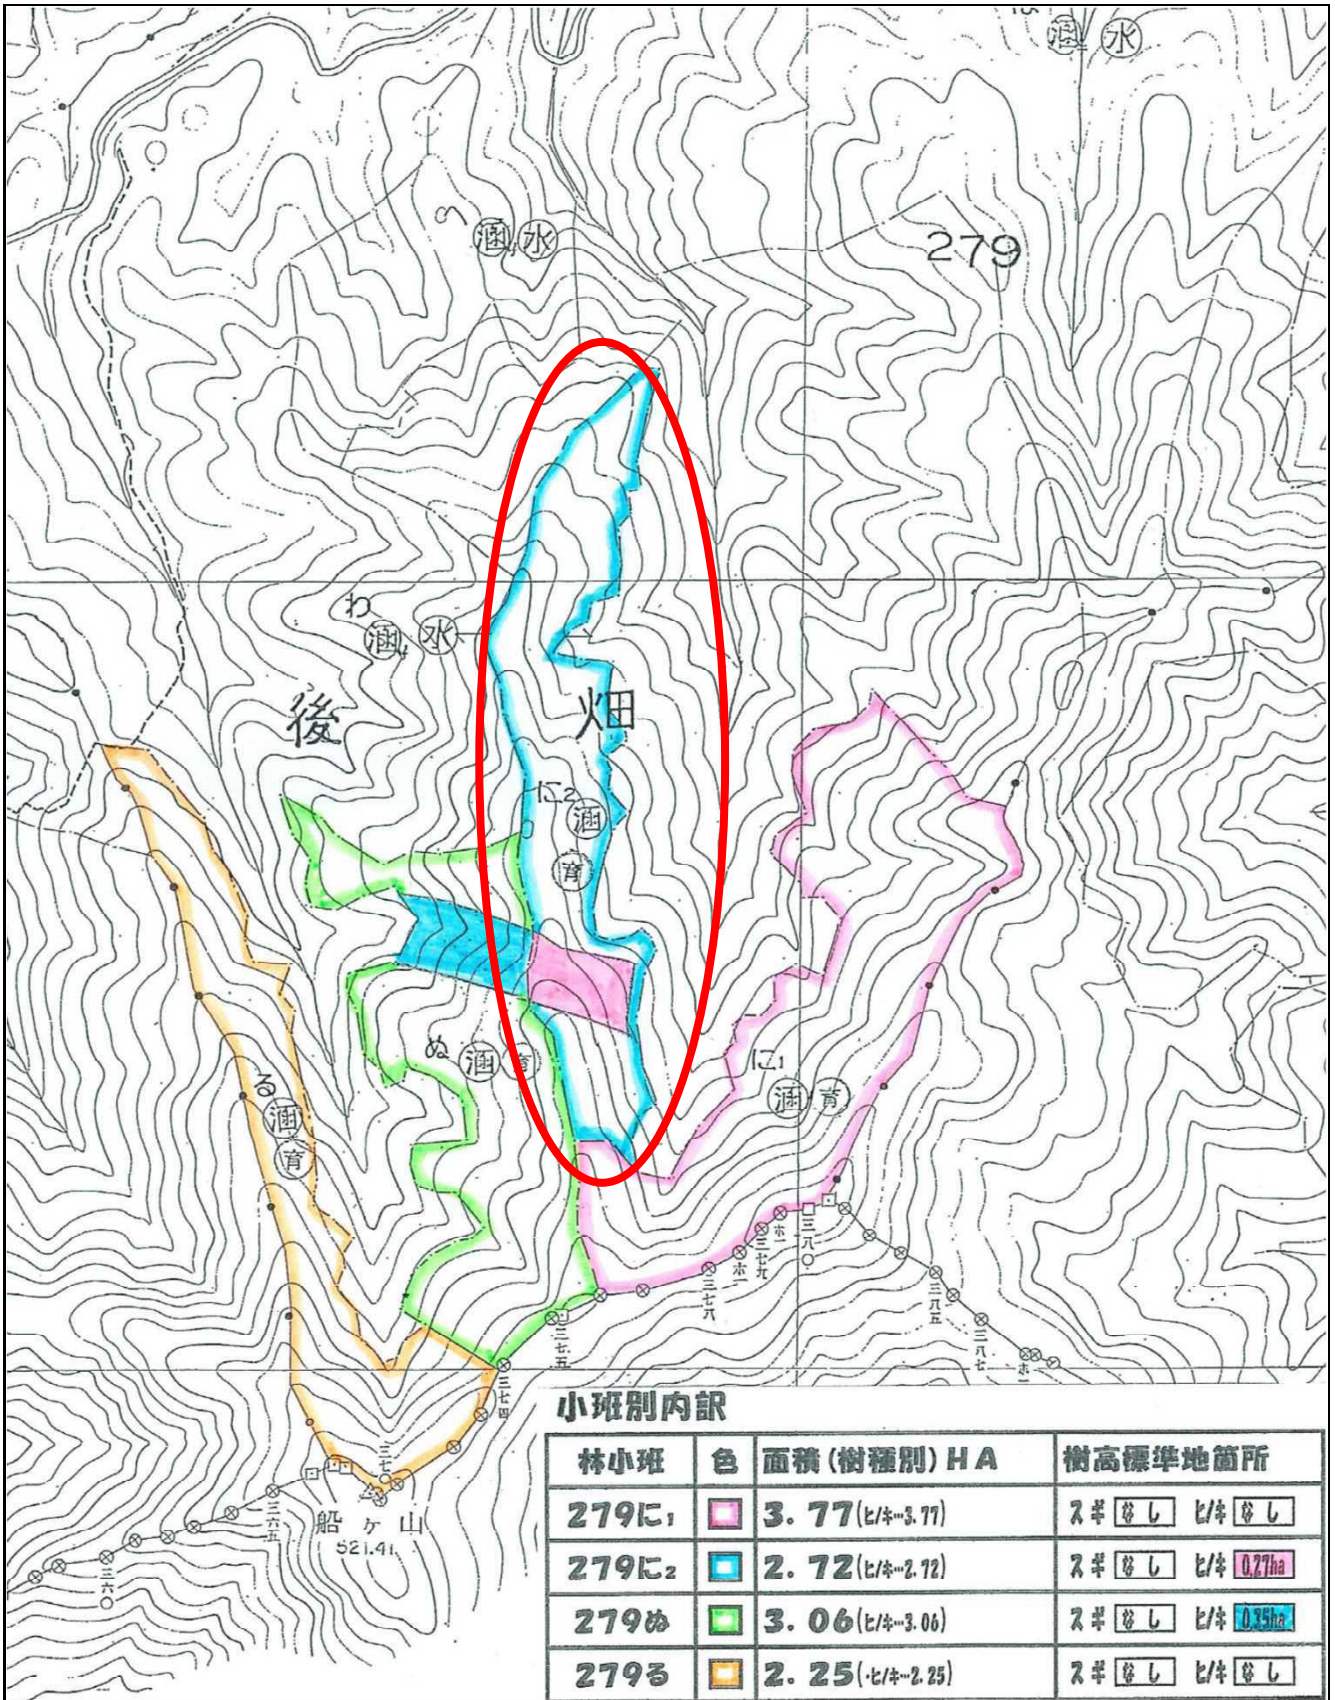

詳細図

No.89

後畑国有林279に2林小班

1/5,000