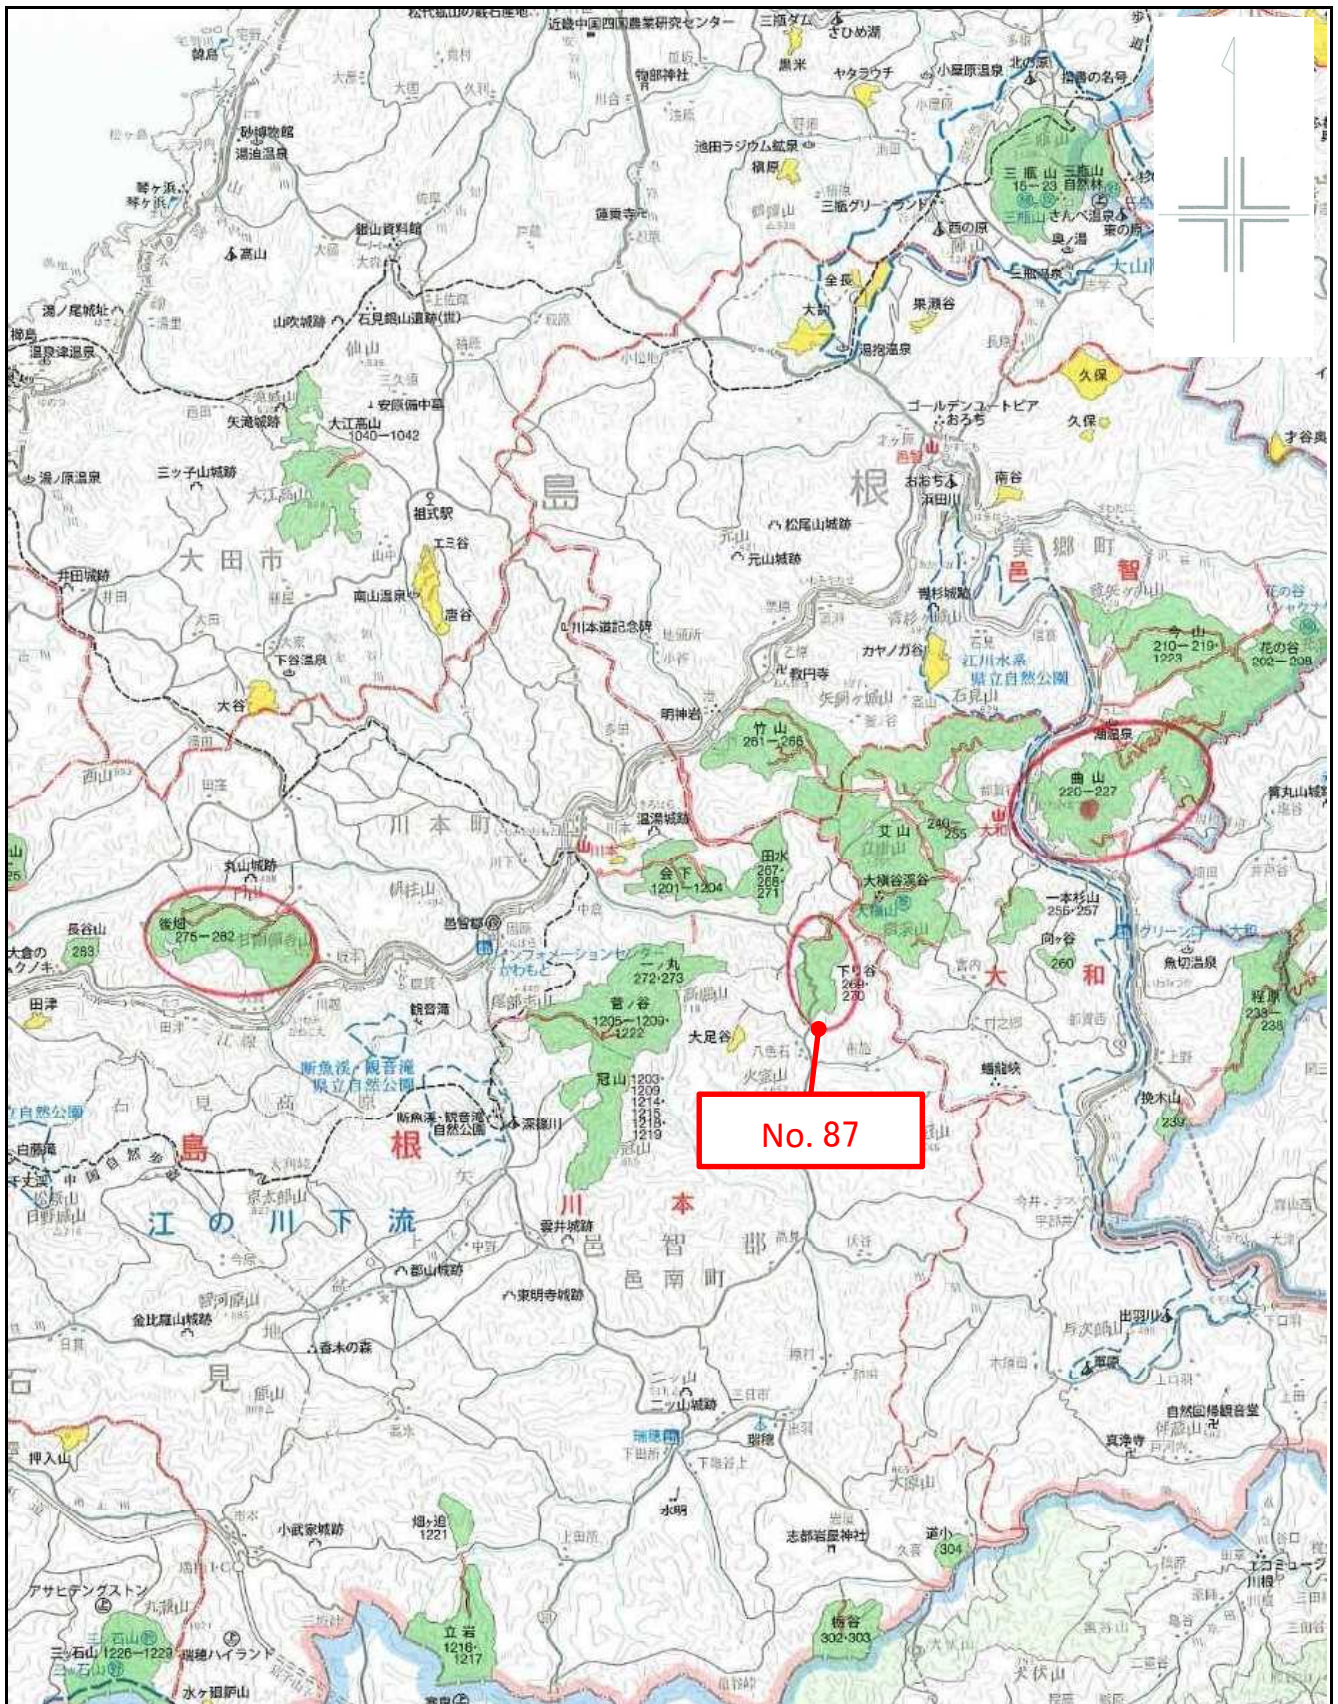

# 位置図

No. 87

下り谷国有林270よ1林小班

1/20,000

別紙2

詳細図

No. 87

下り谷国有林270よ1林小班