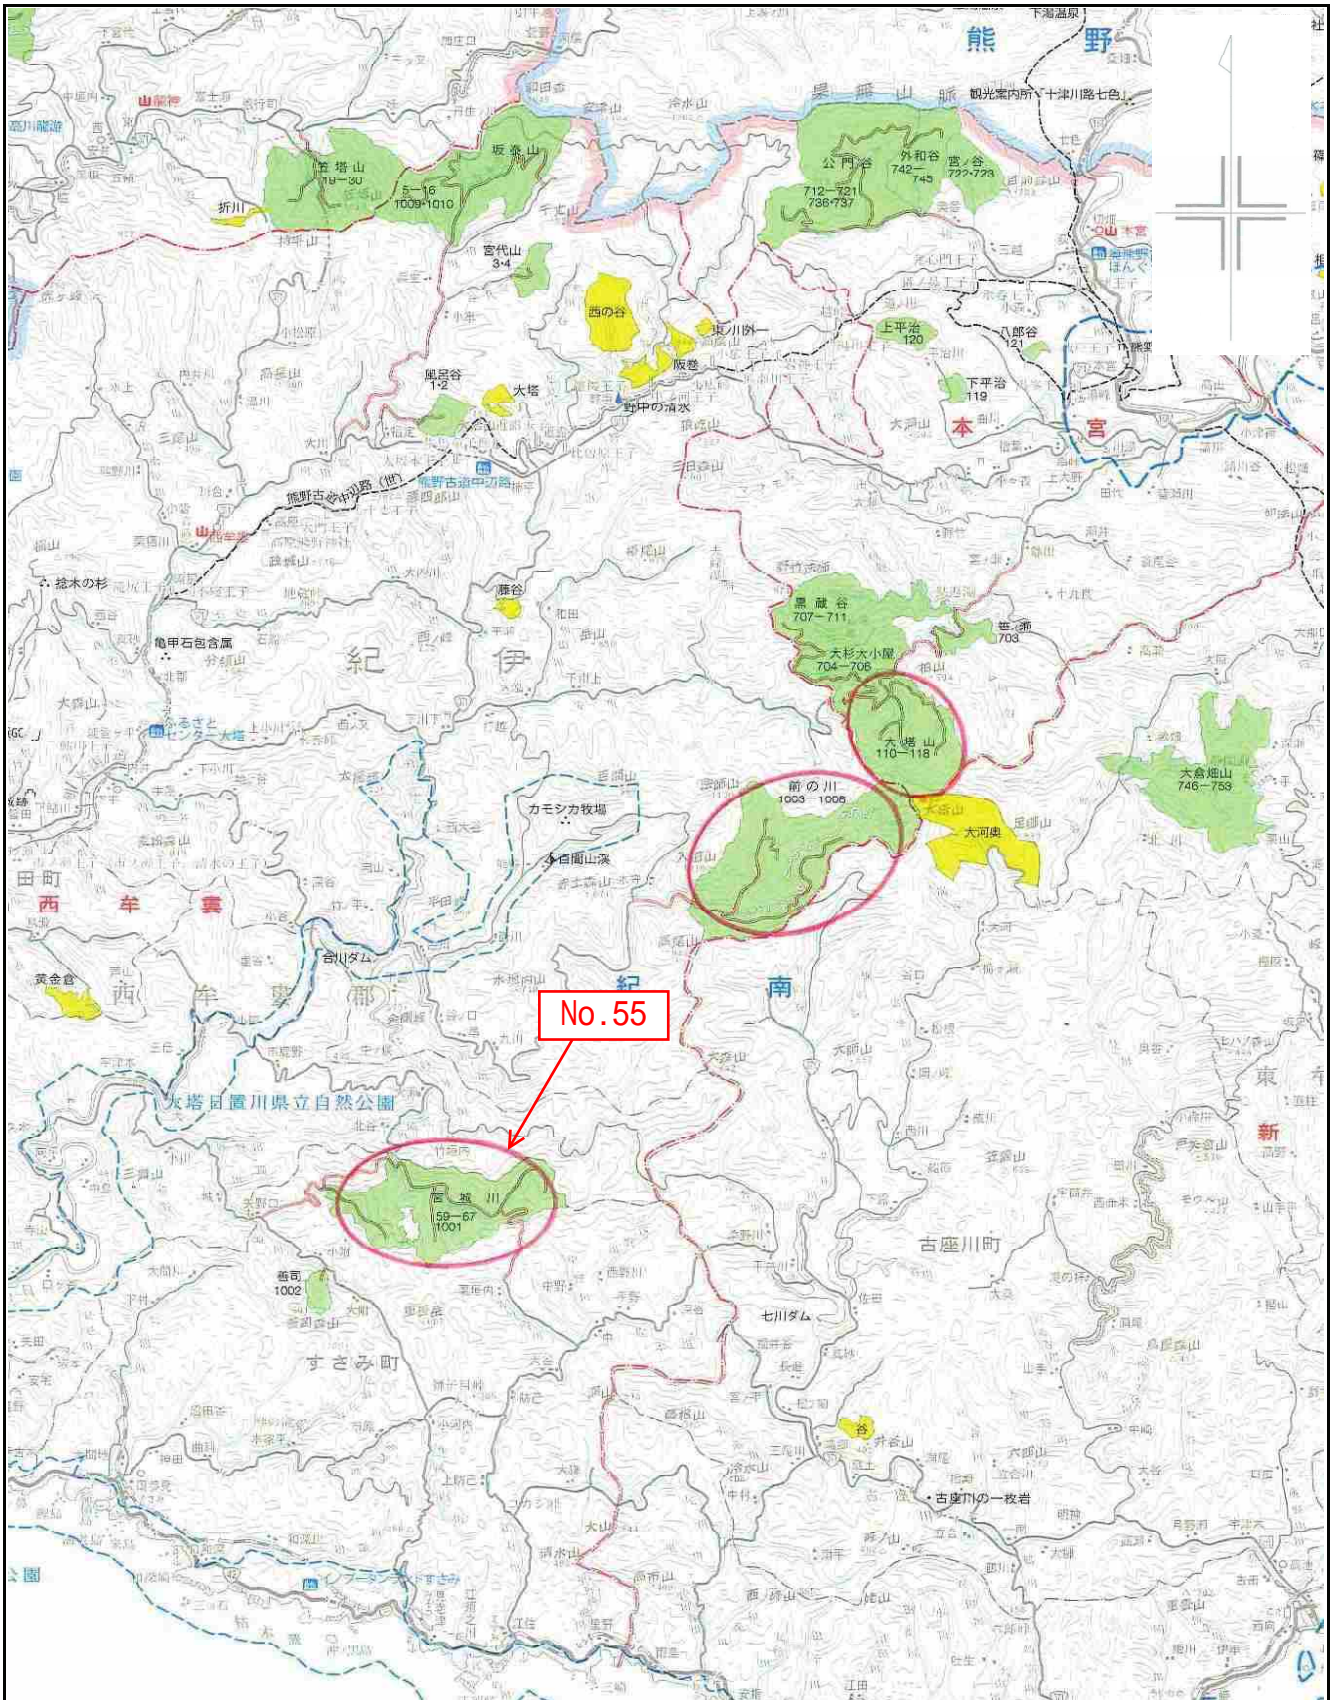

管内図

No. 55

宮城川国有林62い4、い5、い6林小班
1/200,000

別紙 1