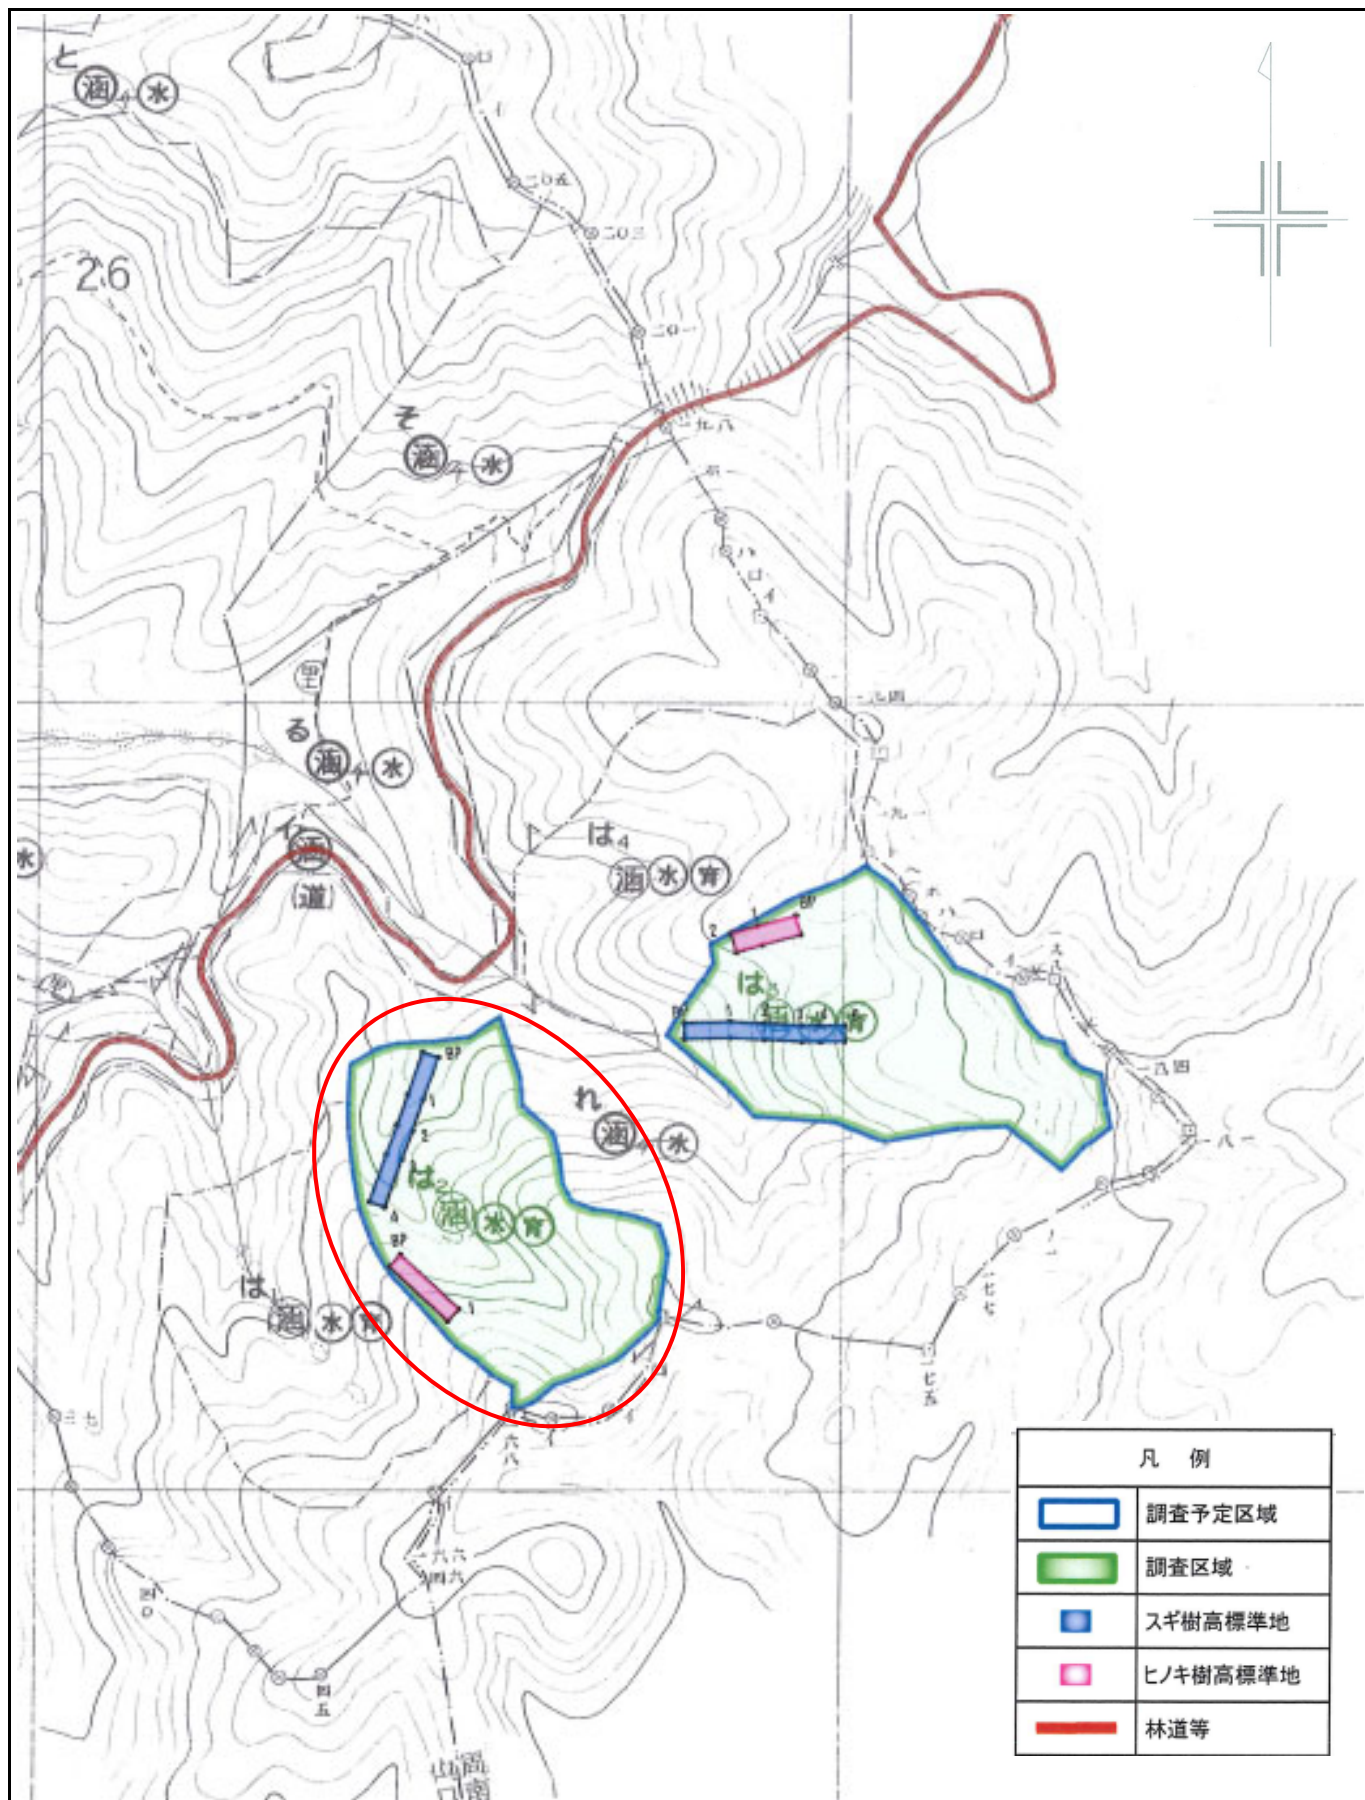

詳細図

No. 125

滑山国有林26は2林小班

1/5,000