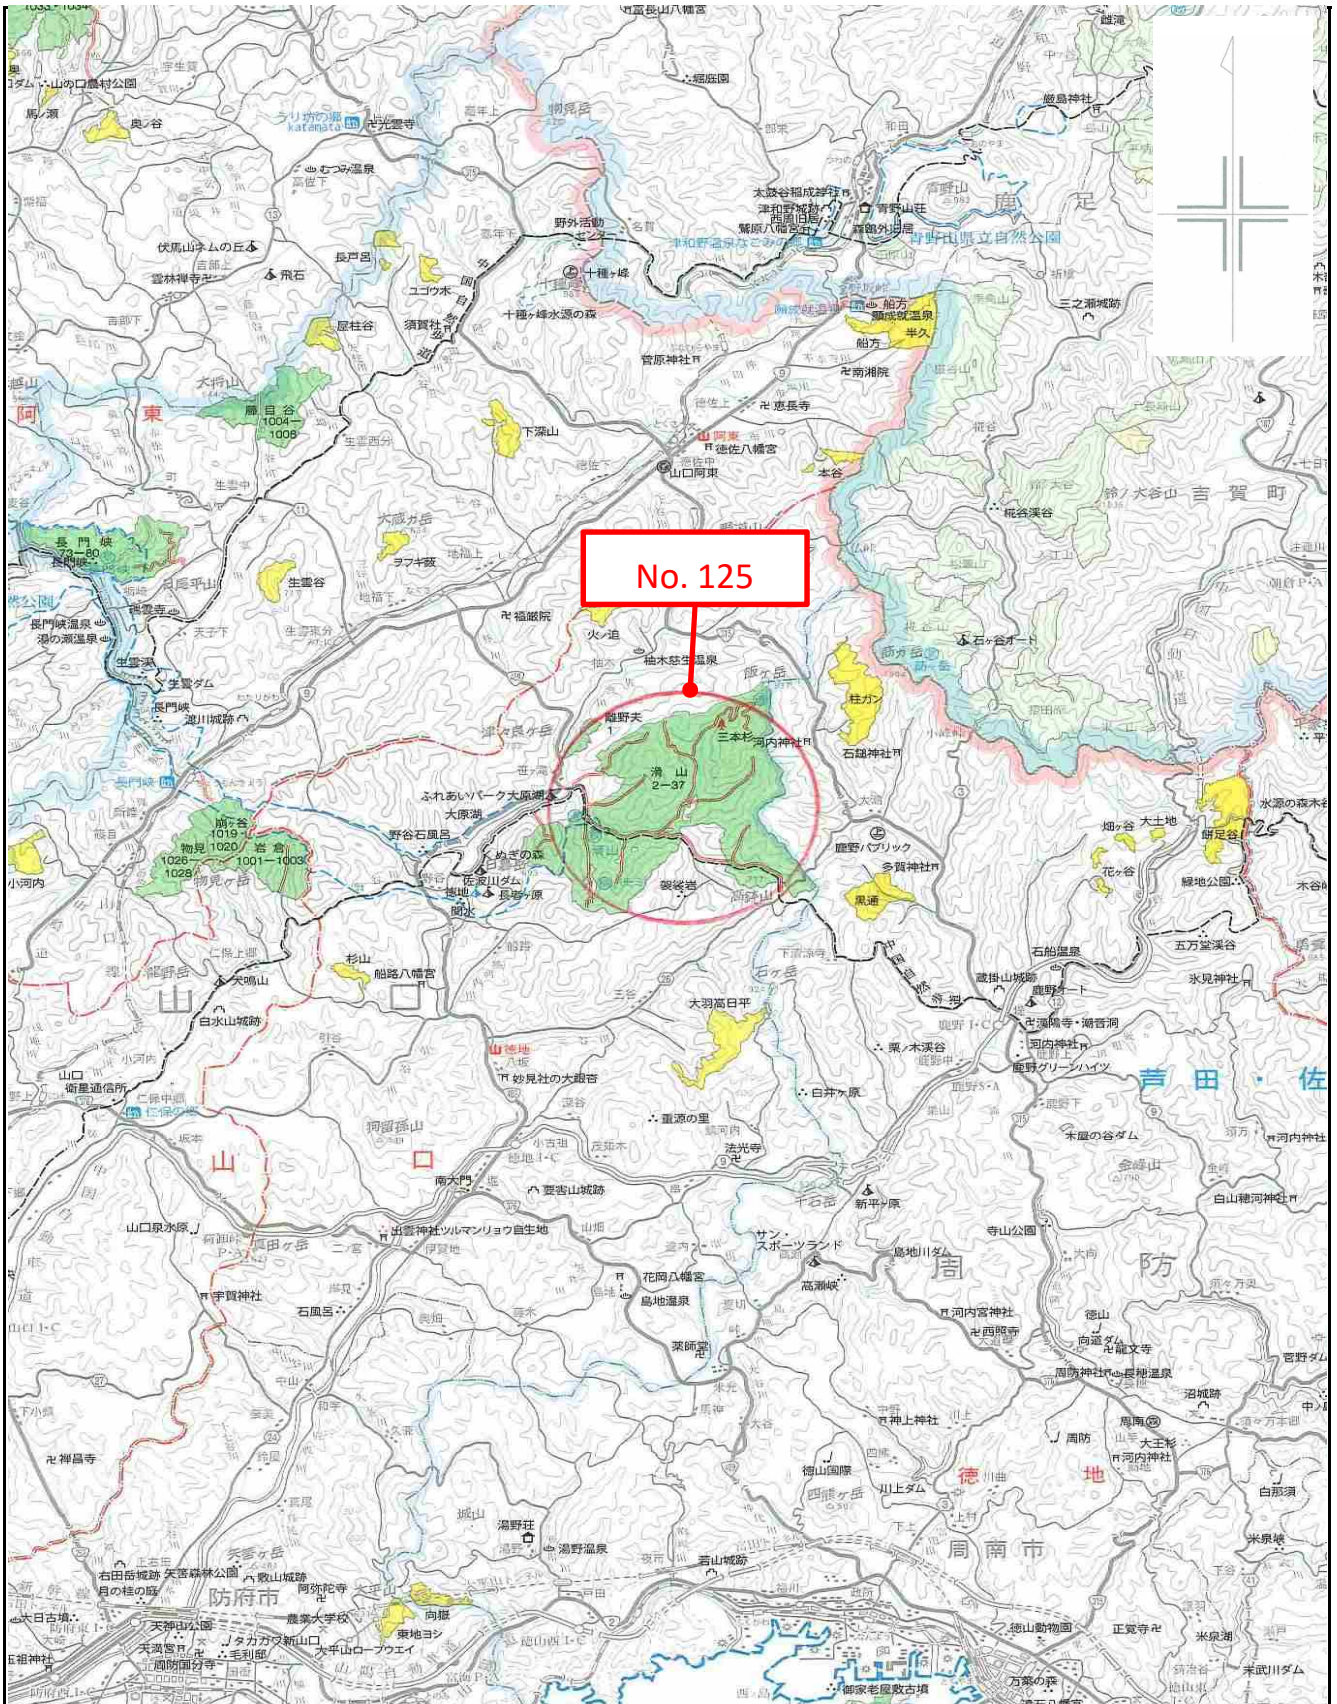

別紙 1

位置図

No. 125

滑山国有林26は2林小班

1/20,000

別紙2

詳細図

No. 125