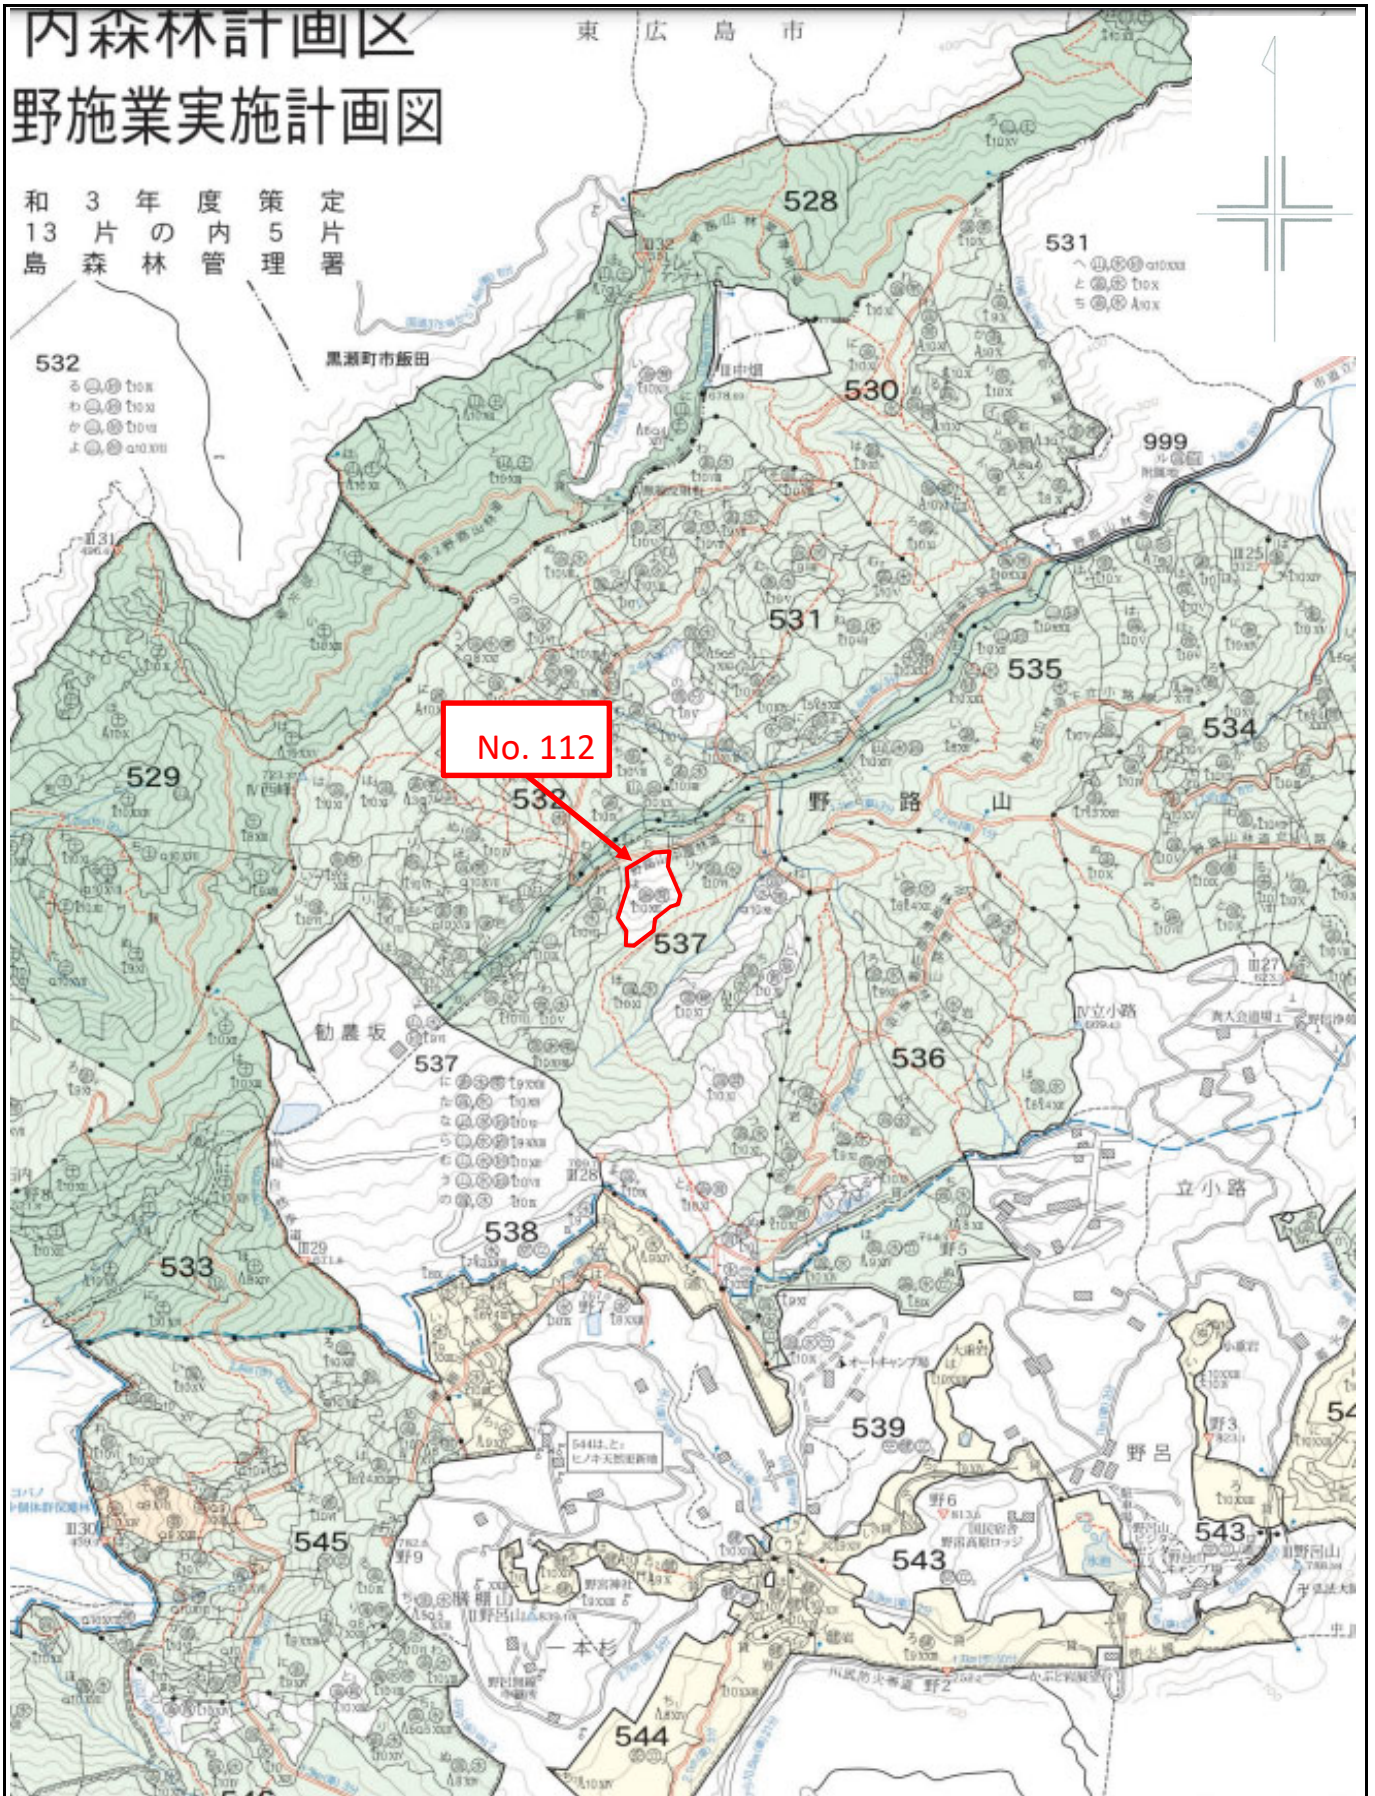

令和6年度 分収育林公売物件のご案内
(近畿中国森林管理局管内)

◆ 森林現況

➤ 物件所在地:

広島県呉市 野路山国有林 537 は林小班

➤ 面 積 : 3.0000 ha

➤ 数量 (令和3年8月調査)

樹種	本数 (本)	材積 (m ³)	平均胸高 直径 (cm)	平均樹高 (m)	備考
スギ	450	356.15	30	23	
ヒノキ	3,964	1,184.48	20	15	
アカマツ	57	36.60	28	21	
その他	35	16.56			

別紙1

位置図

No. 112

野路山国有林537は林小班

1/20,000

詳細図

No. 112

野路山国有林537は林小班

1/5,000

別紙3

基本図挿入位置図

野路山国有林537林班は小班

縮尺 = 1 : 5,000

現況写真
No. 112
野路山国有林537は林小班

スギ

ヒノキ