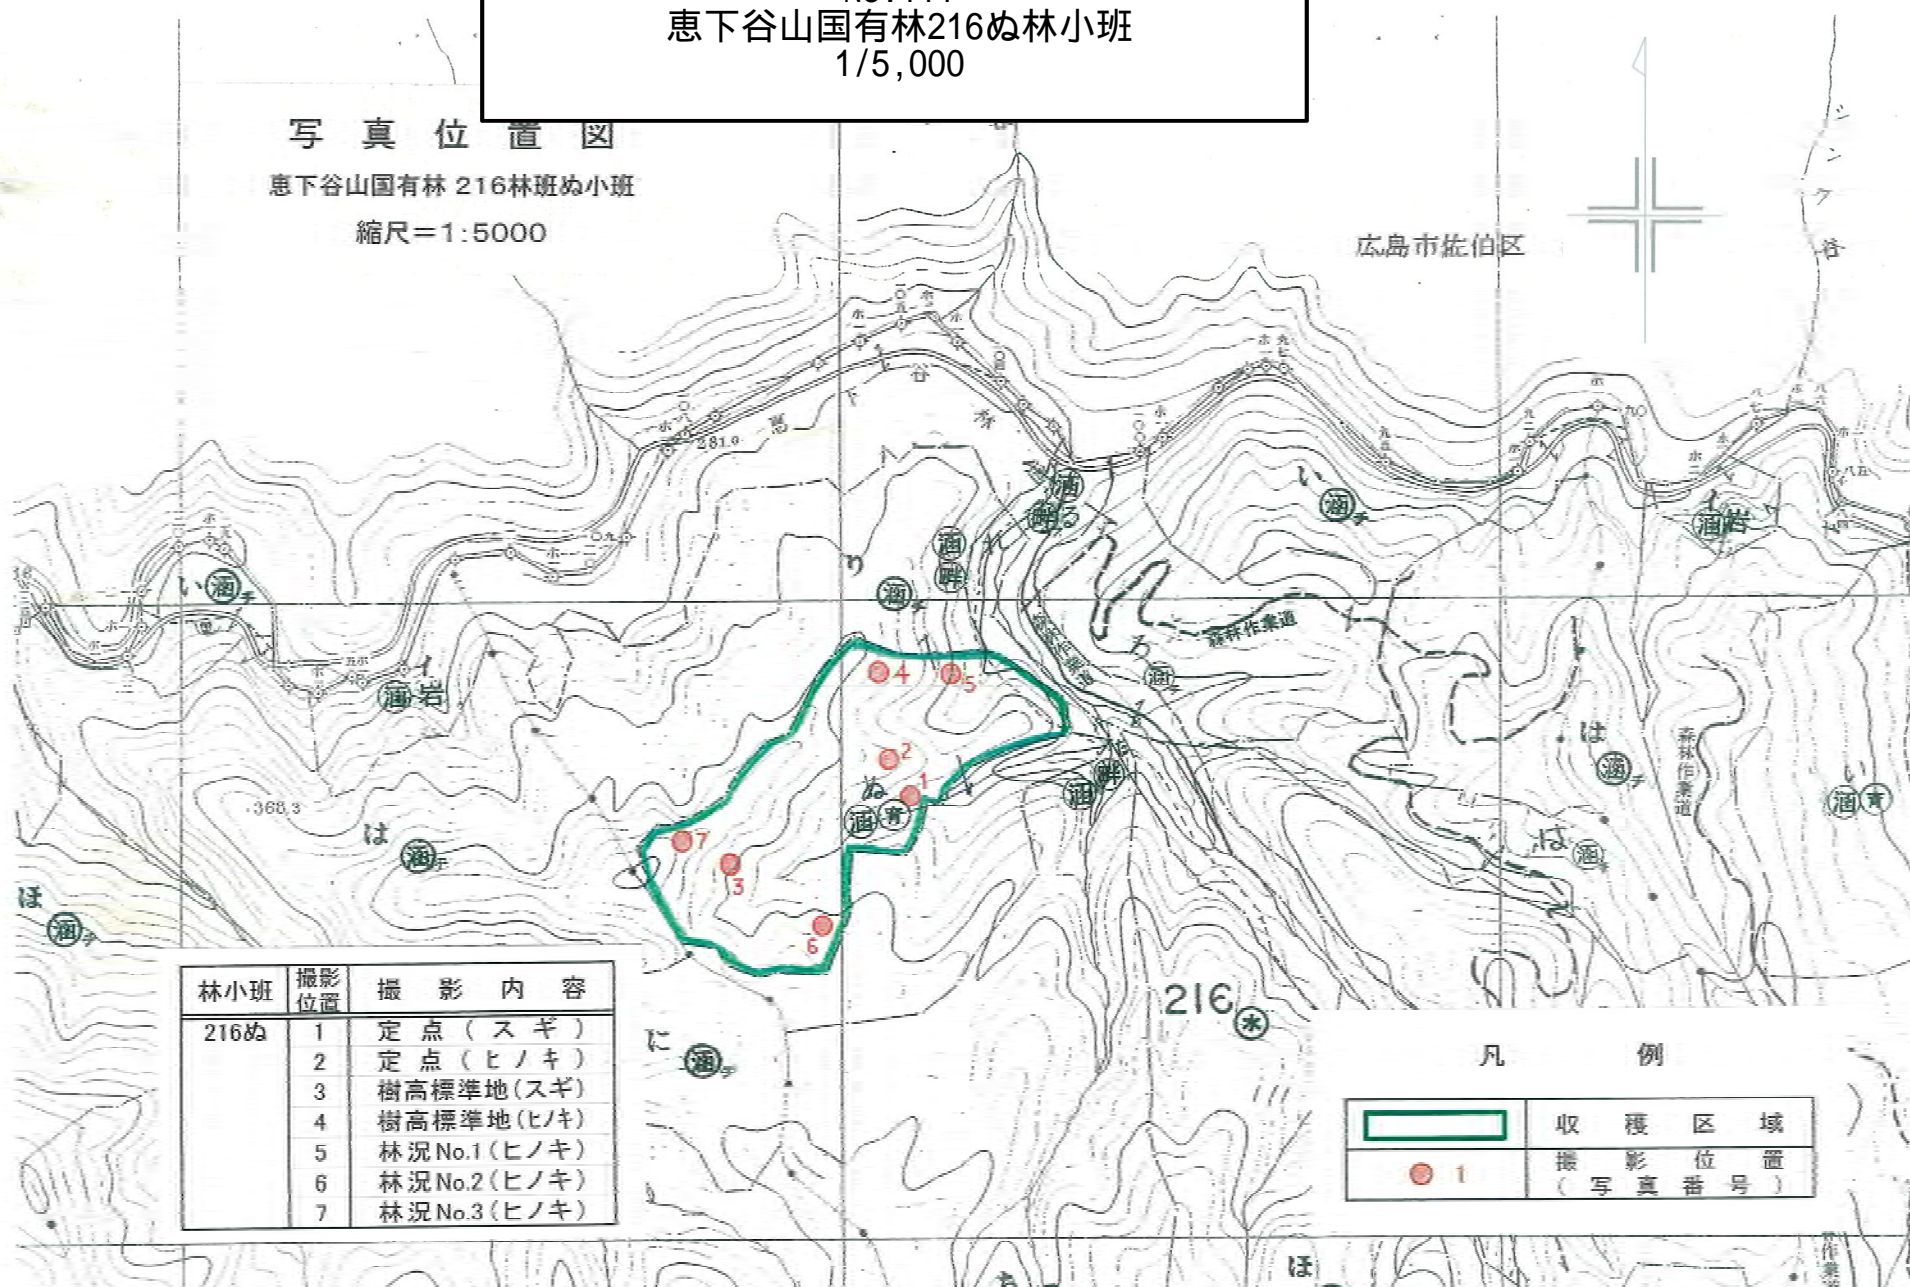

## 写真位置図

恵下谷山国有林 216林班ぬ林小班

縮尺=1:5000

広島市佐伯区

林小班	撮影位置	撮影内容
216ぬ	1	定点(スギ)
	2	定点(ヒノキ)
	3	樹高標準地(スギ)
	4	樹高標準地(ヒノキ)
	5	林況No.1(ヒノキ)
	6	林況No.2(ヒノキ)
	7	林況No.3(ヒノキ)

### 凡例

	収穫区域
	撮影位置 (写真番号)

現 況 写 真  
No. 111  
恵下谷山国有林216ぬ林小班

スギ

ヒノキ