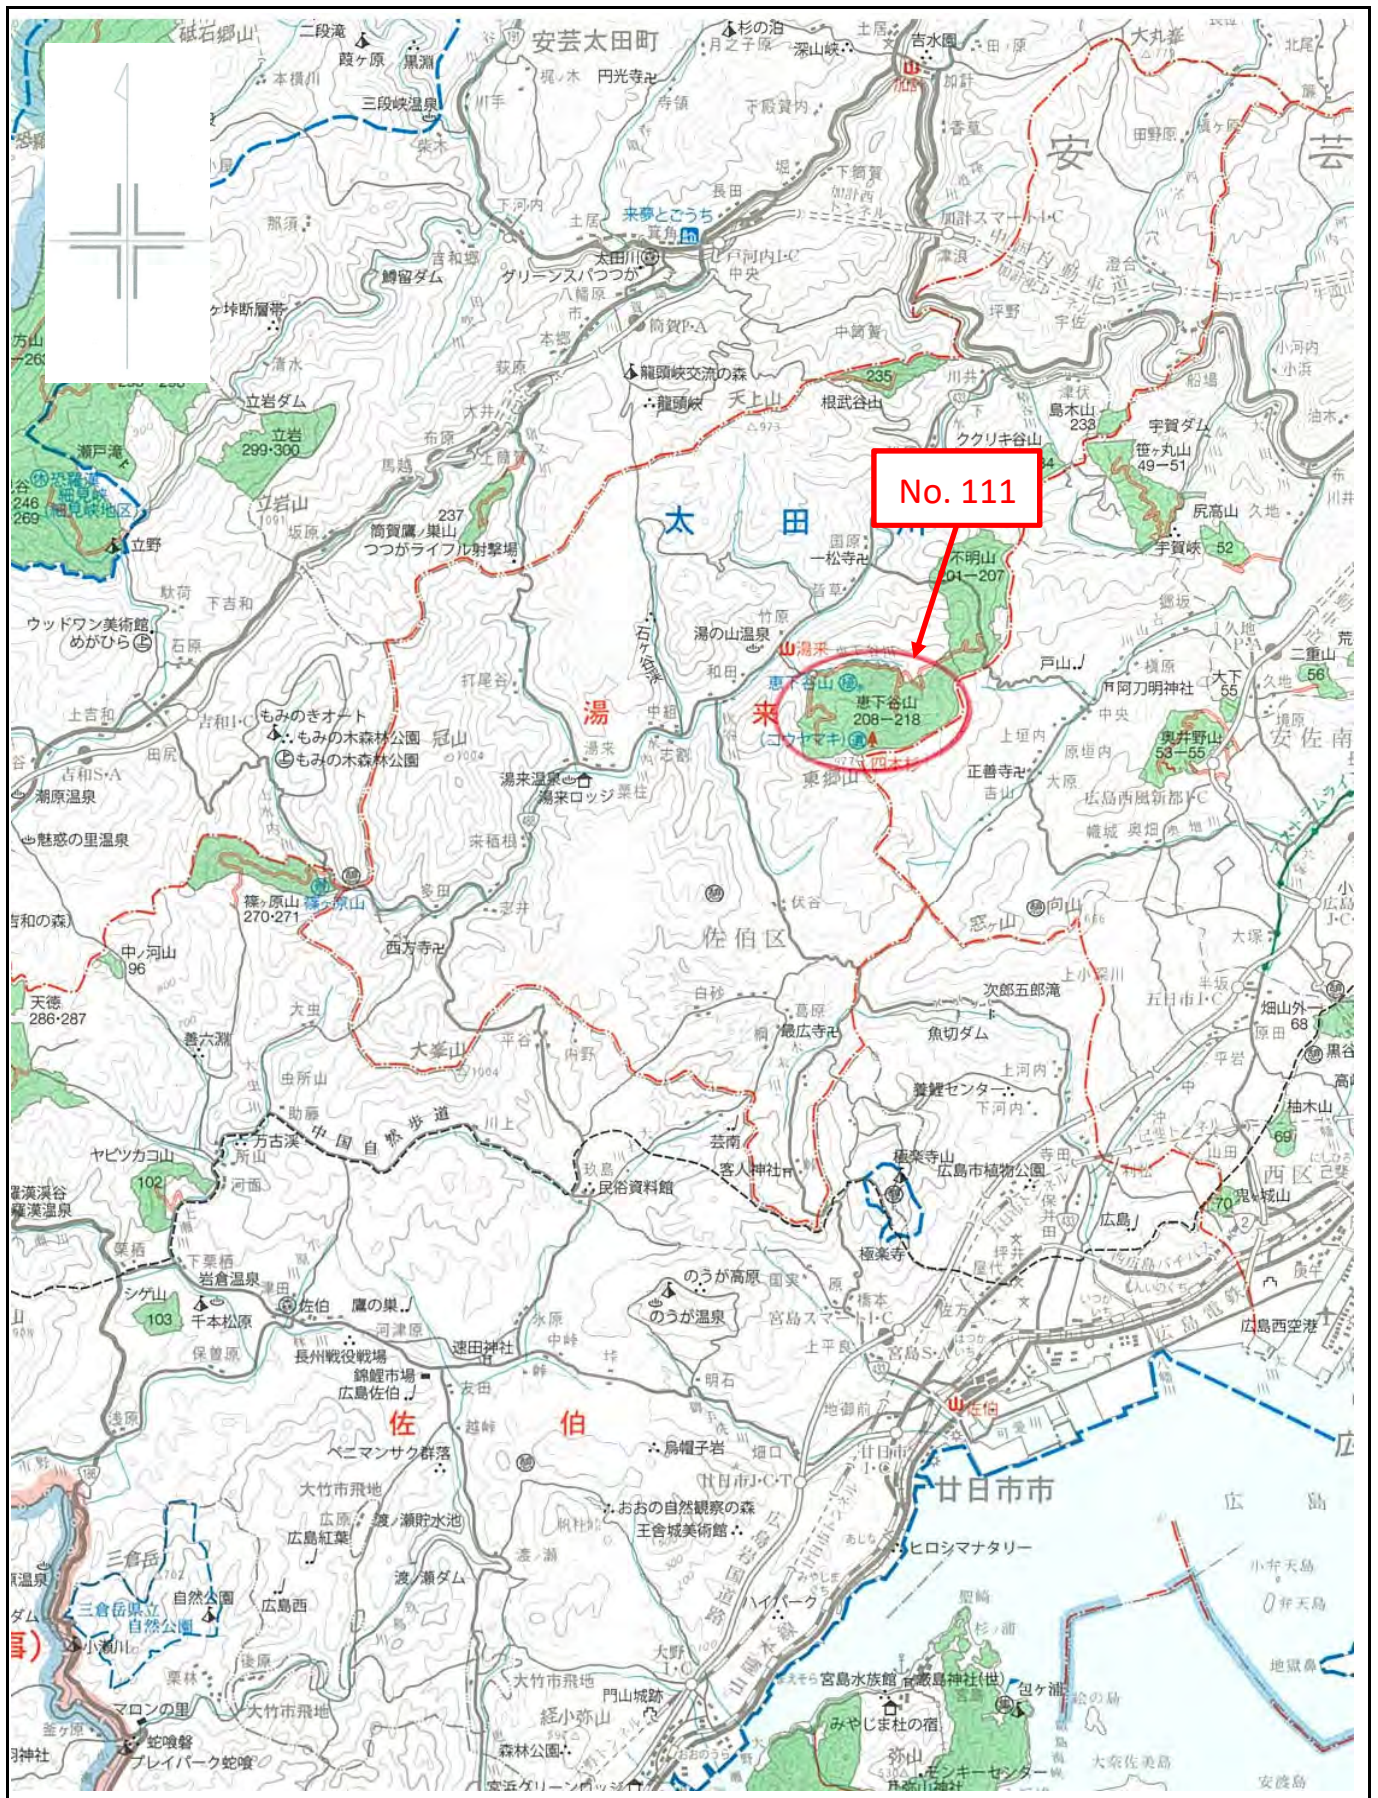

管内図

No. 111

恵下谷山国有林216ぬ林小班

1/200,000

別紙 1