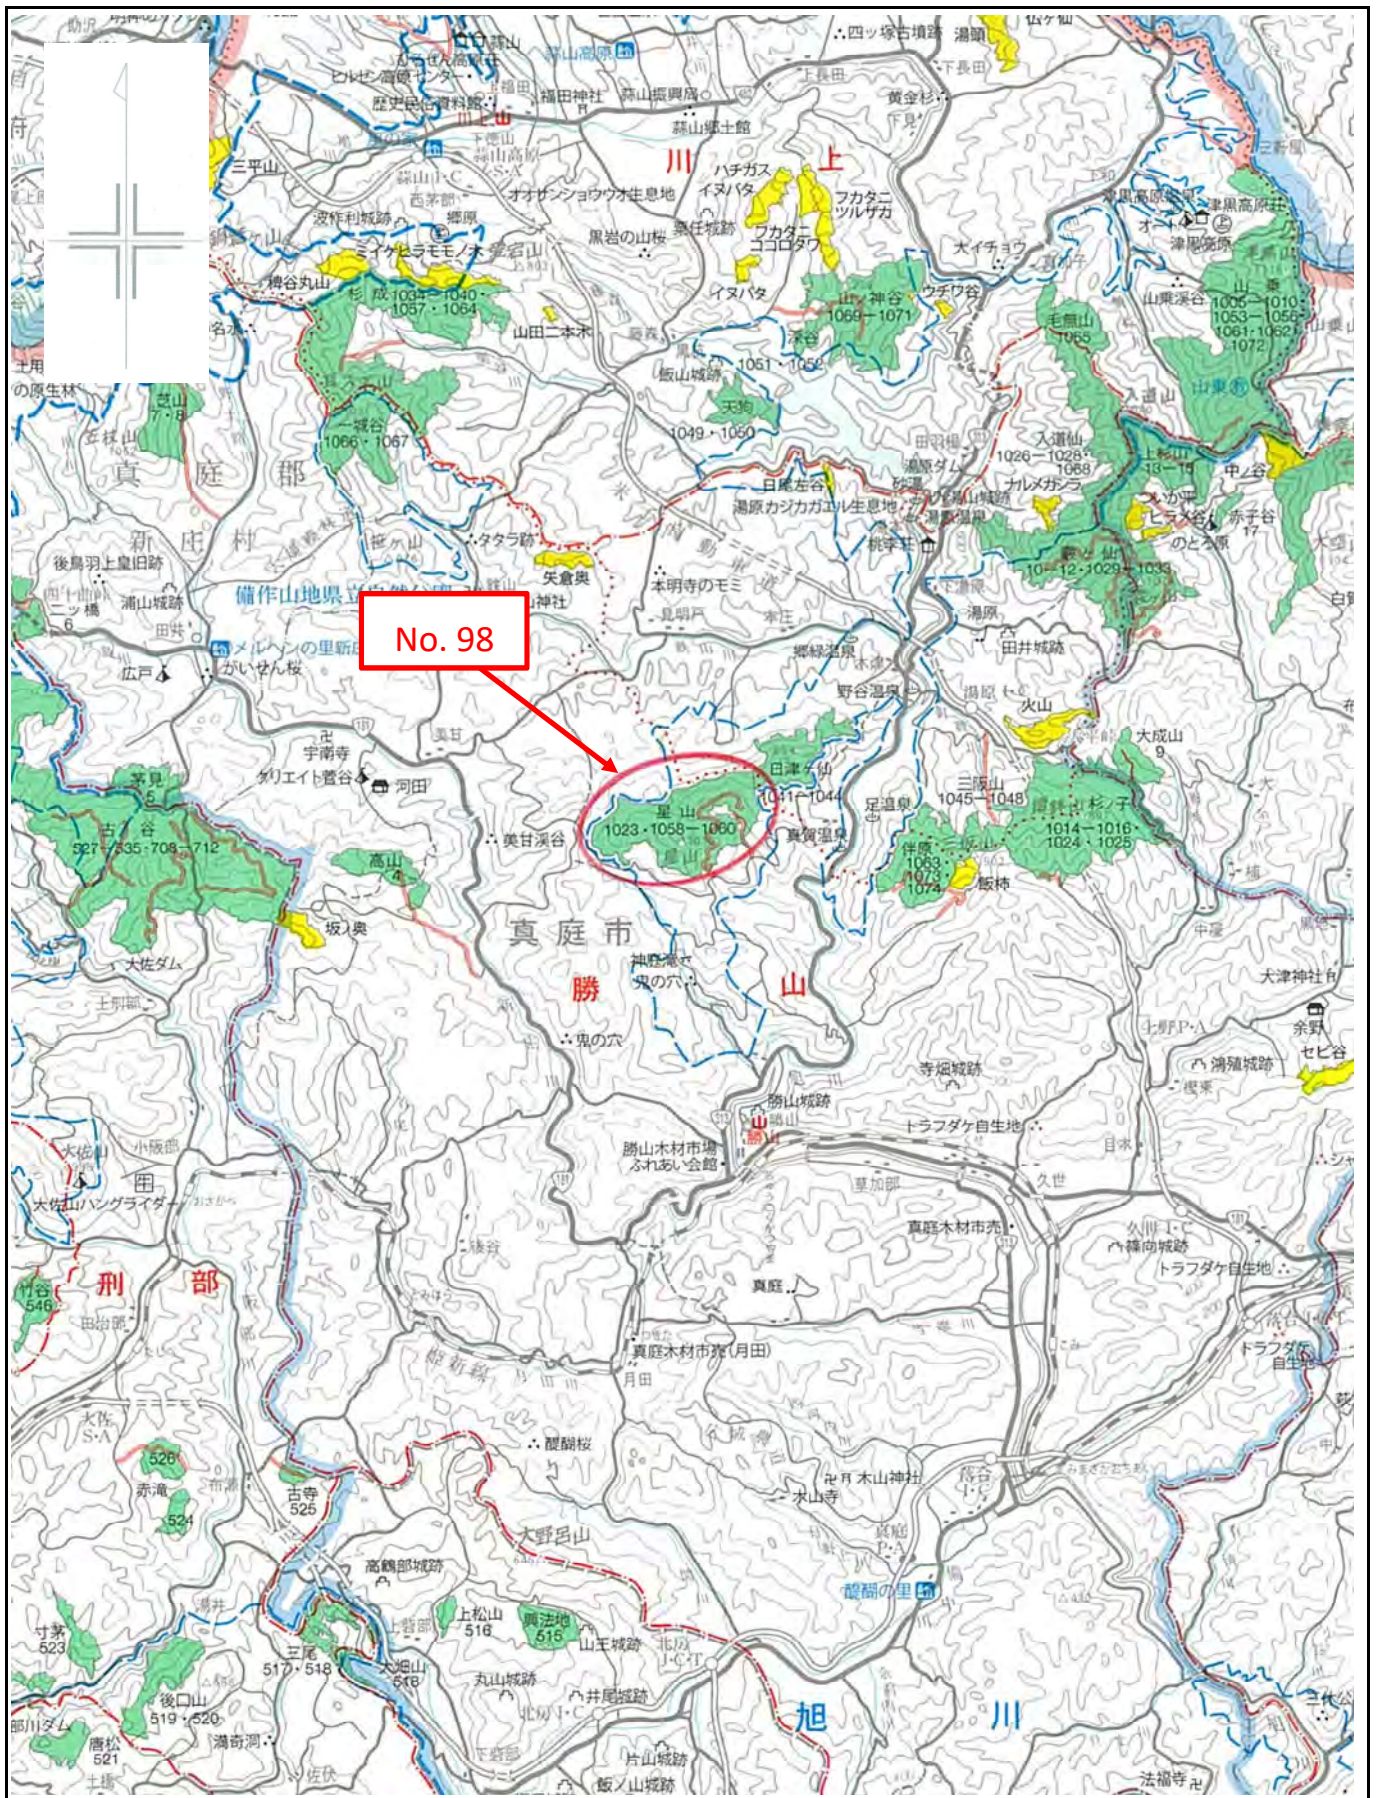

管内図

No. 98

星山国有林1023に1林小班

1/200,000

別紙1