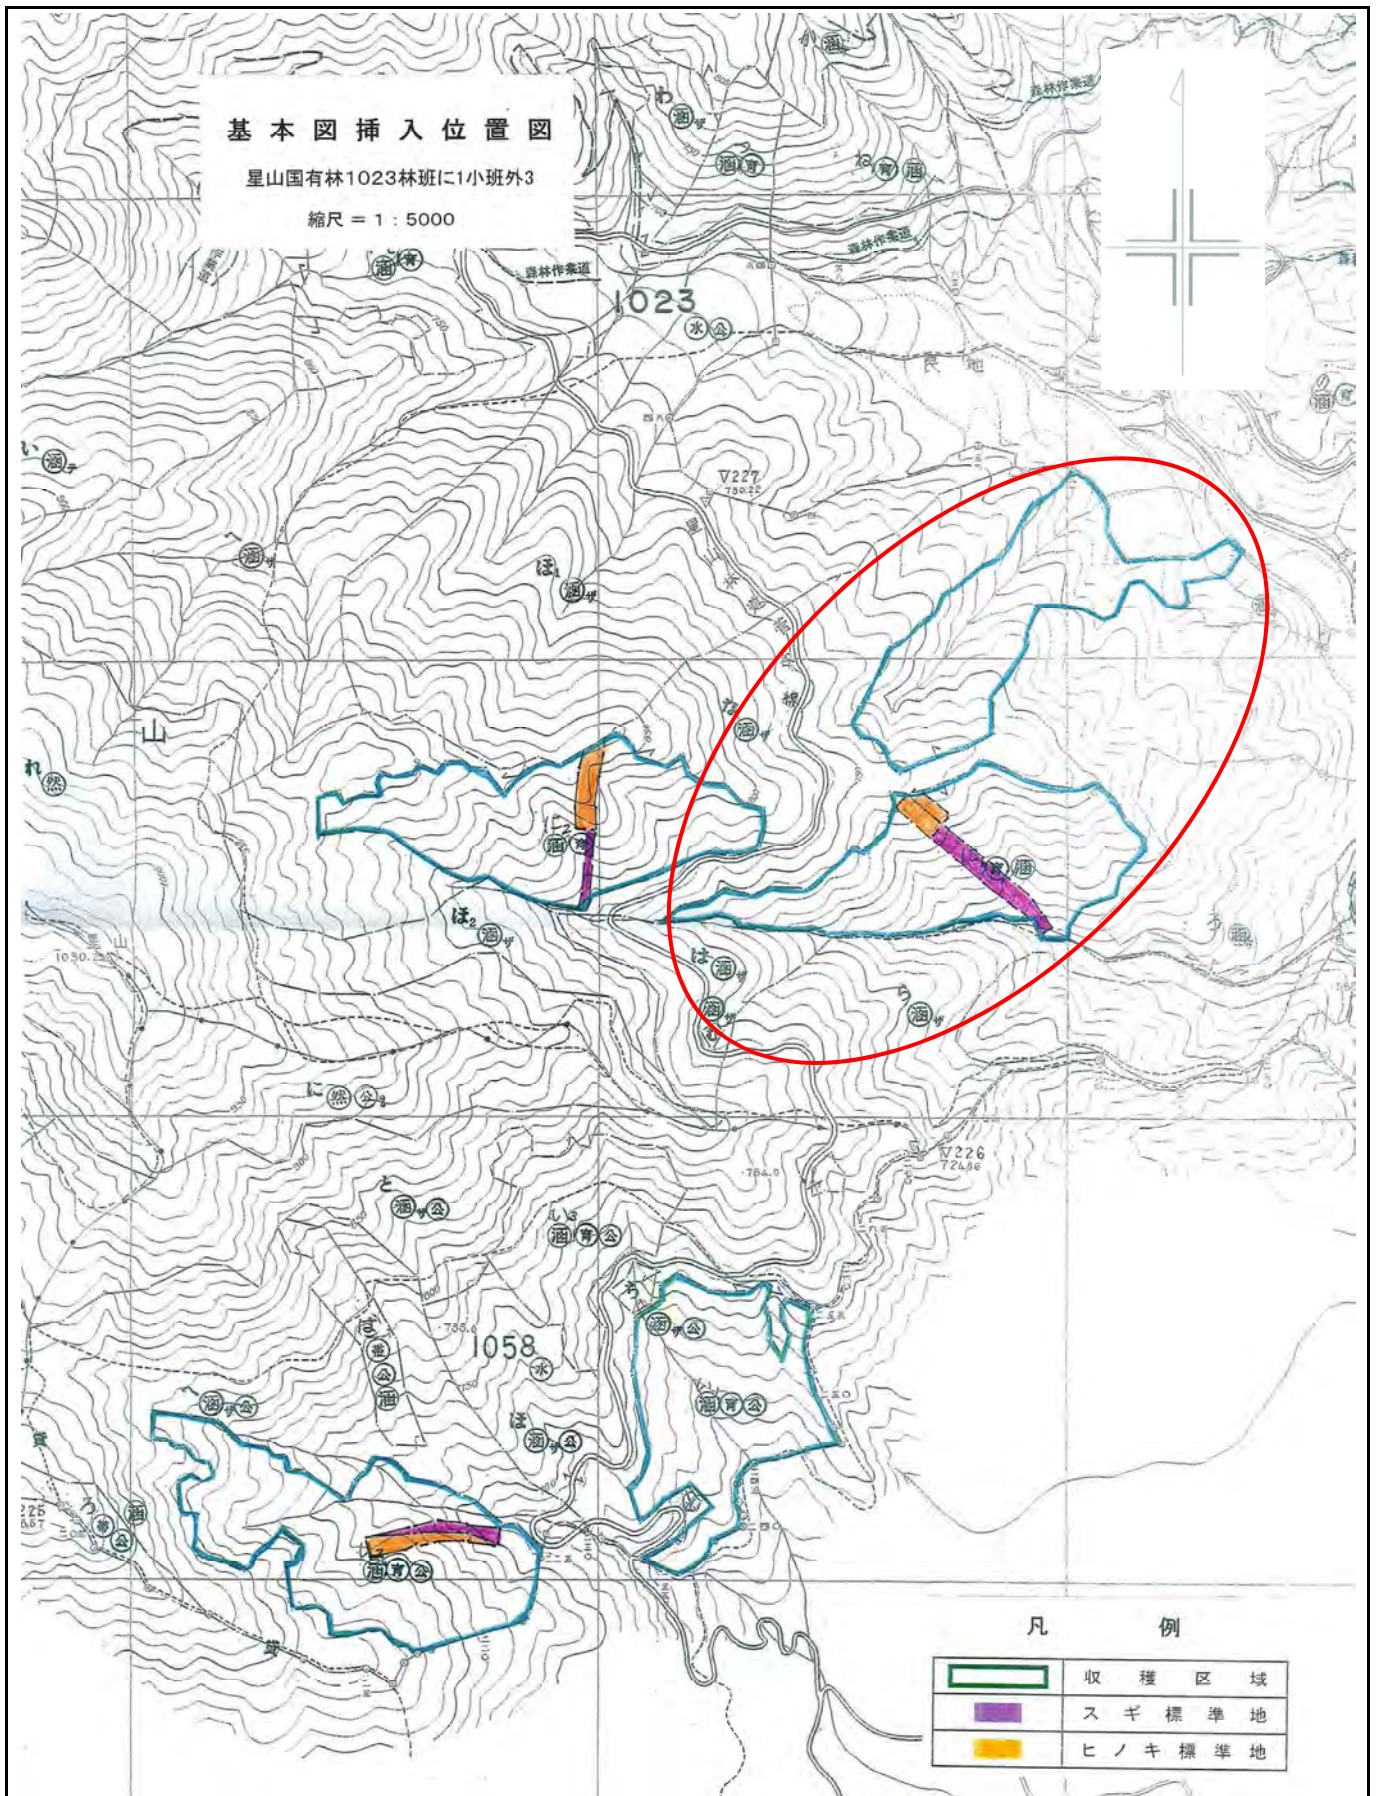

詳細図

No. 98

星山国有林1023に1林小班

1/5,000

別紙3