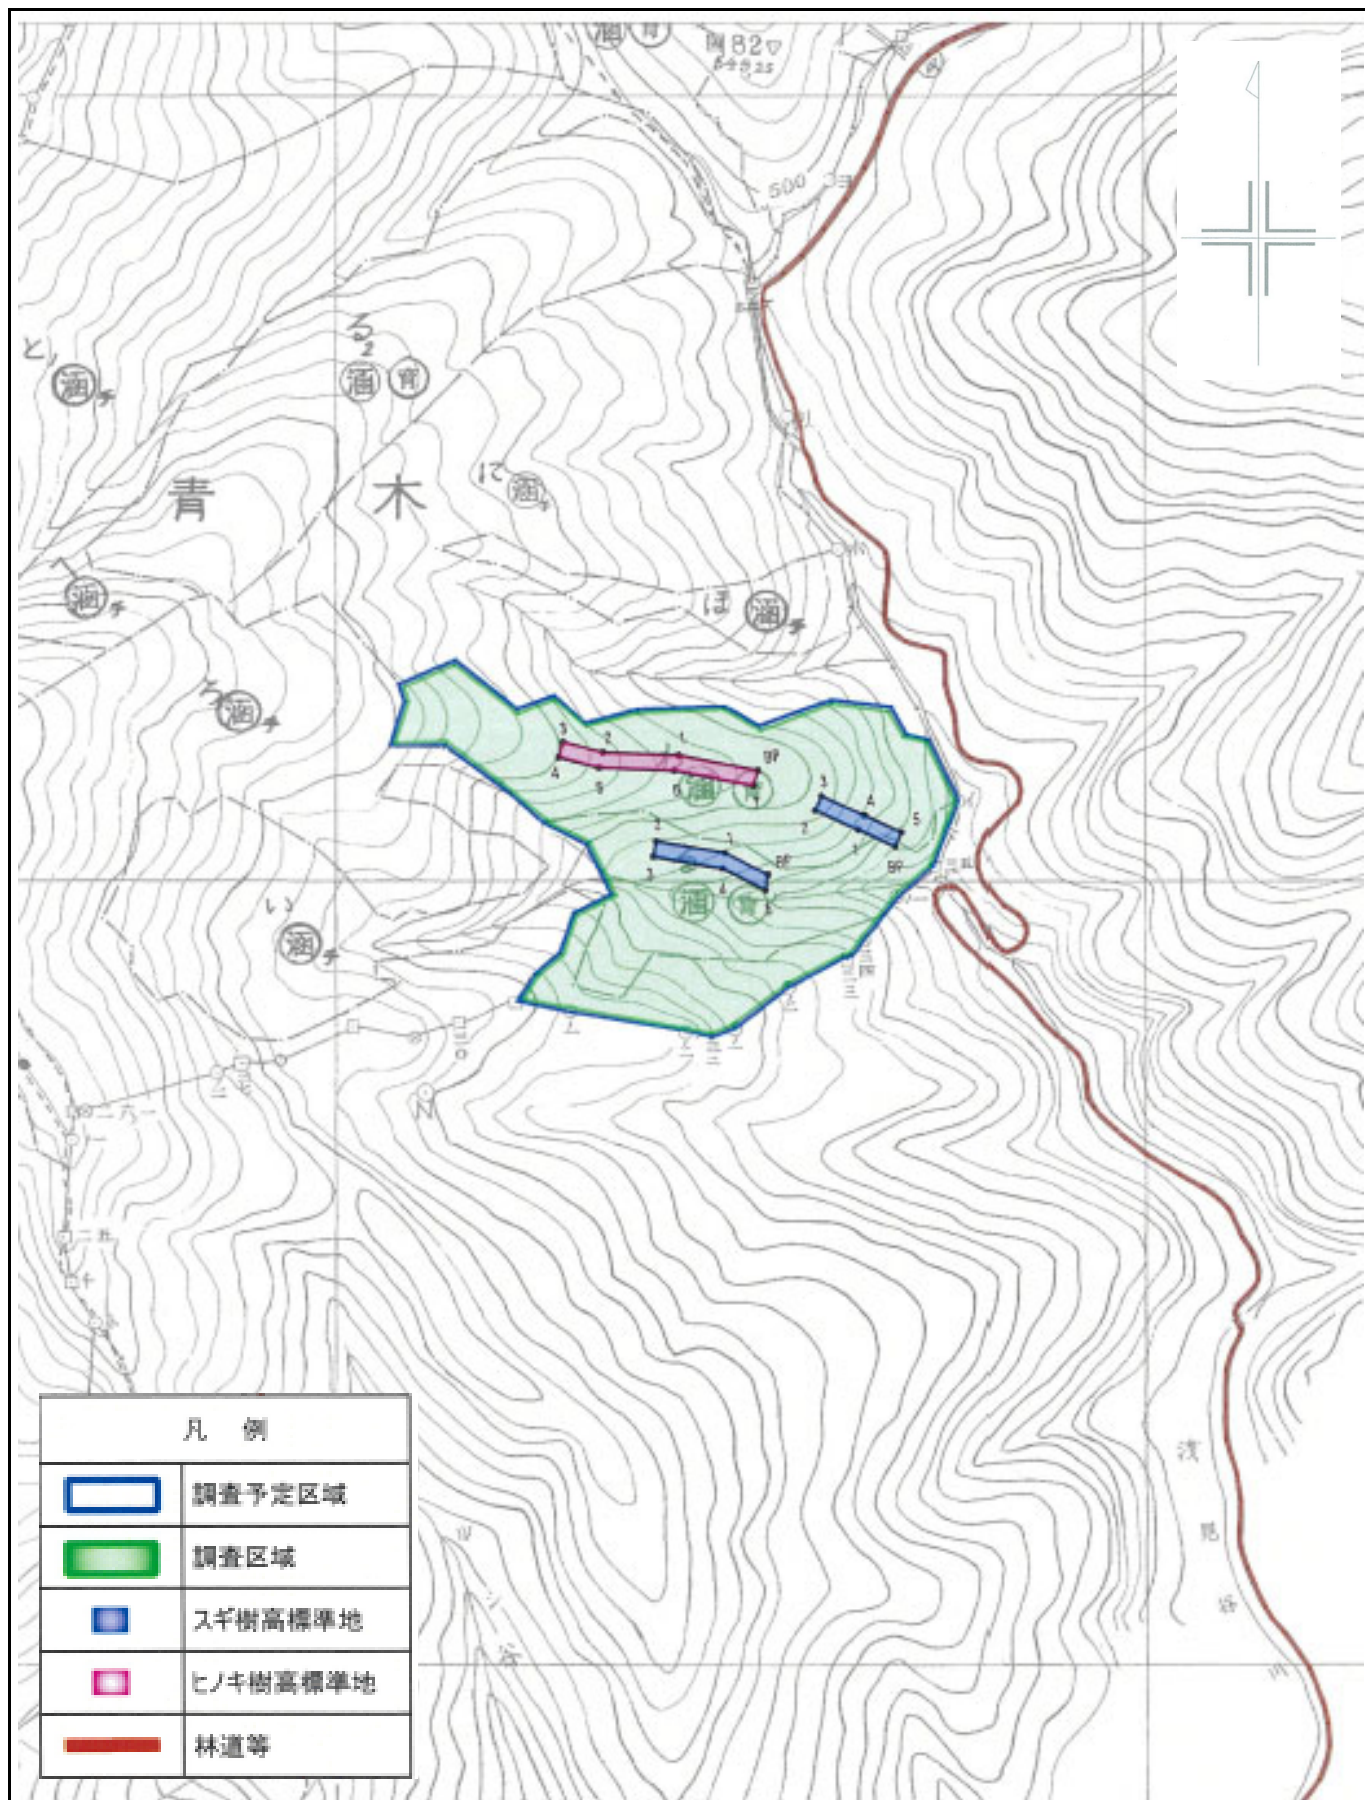

詳細図

No. 76

青木国有林70る1、わ1林小班

1/5,000