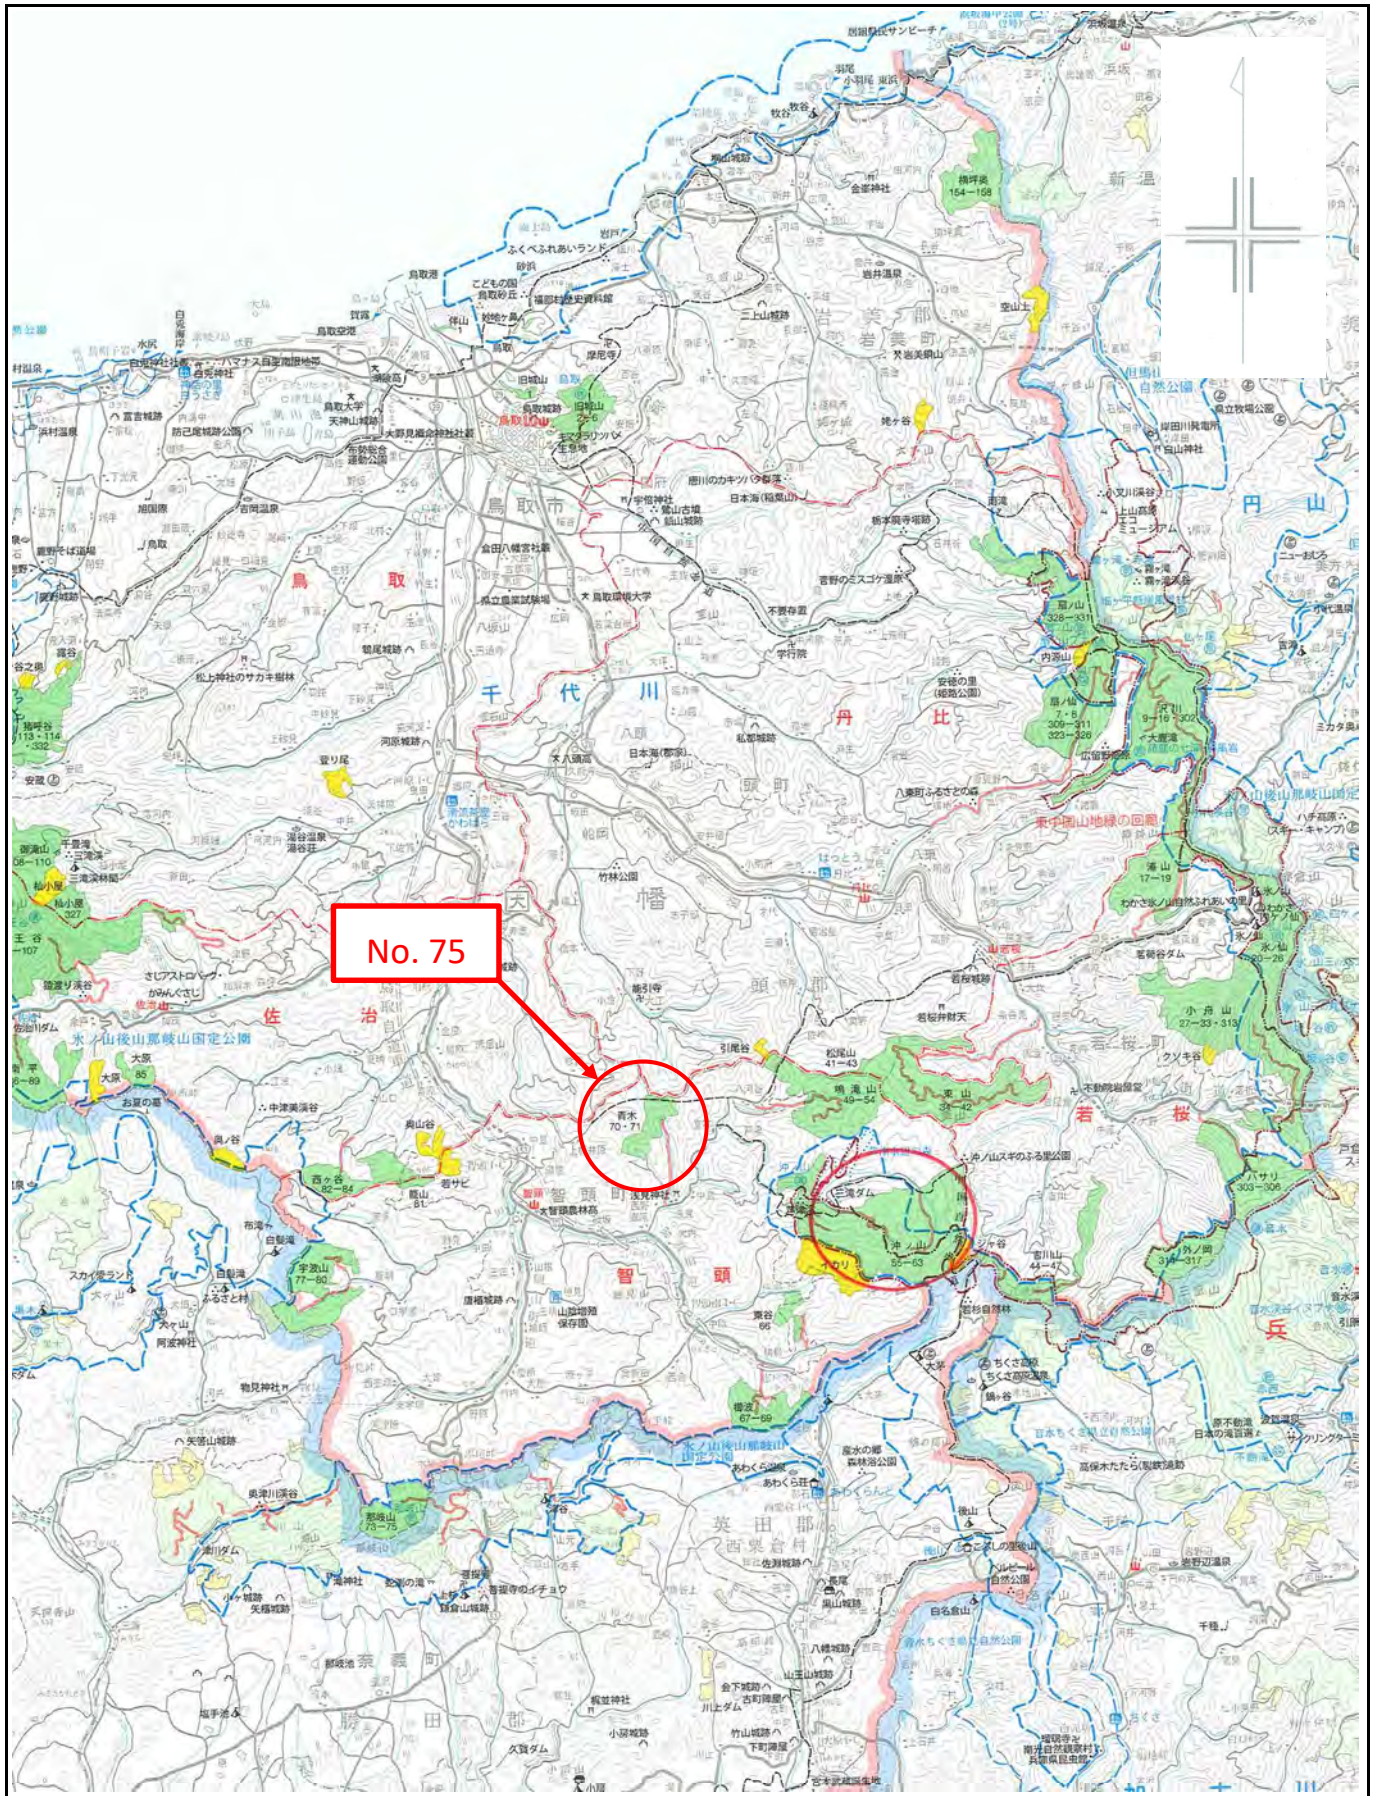

令和6年度 分収育林公売物件のご案内
(近畿中国森林管理局管内)

◆ 森林現況

➤ 物件所在地:

鳥取県八頭郡智頭町 青木国有林 70 ㍴ 2 林小班

➤ 面積: 4.2124 ha

➤ 数量 (令和4年10月調査)

樹種	本数 (本)	材積 (m ³)	平均胸高 直径 (cm)	平均樹高 (m)	備考
スギ	3,215	3,021.05	34	20	
アカマツ	12	19.80	42	26	
その他	7	12.80			

別紙1

詳細図

No. 75

青木国有林70る2林小班

1/5,000

位置図

場所 青木国有林70る2林小班
面積 4.2124HA

現 況 写 真
No. 75
青木国有林70る2林小班