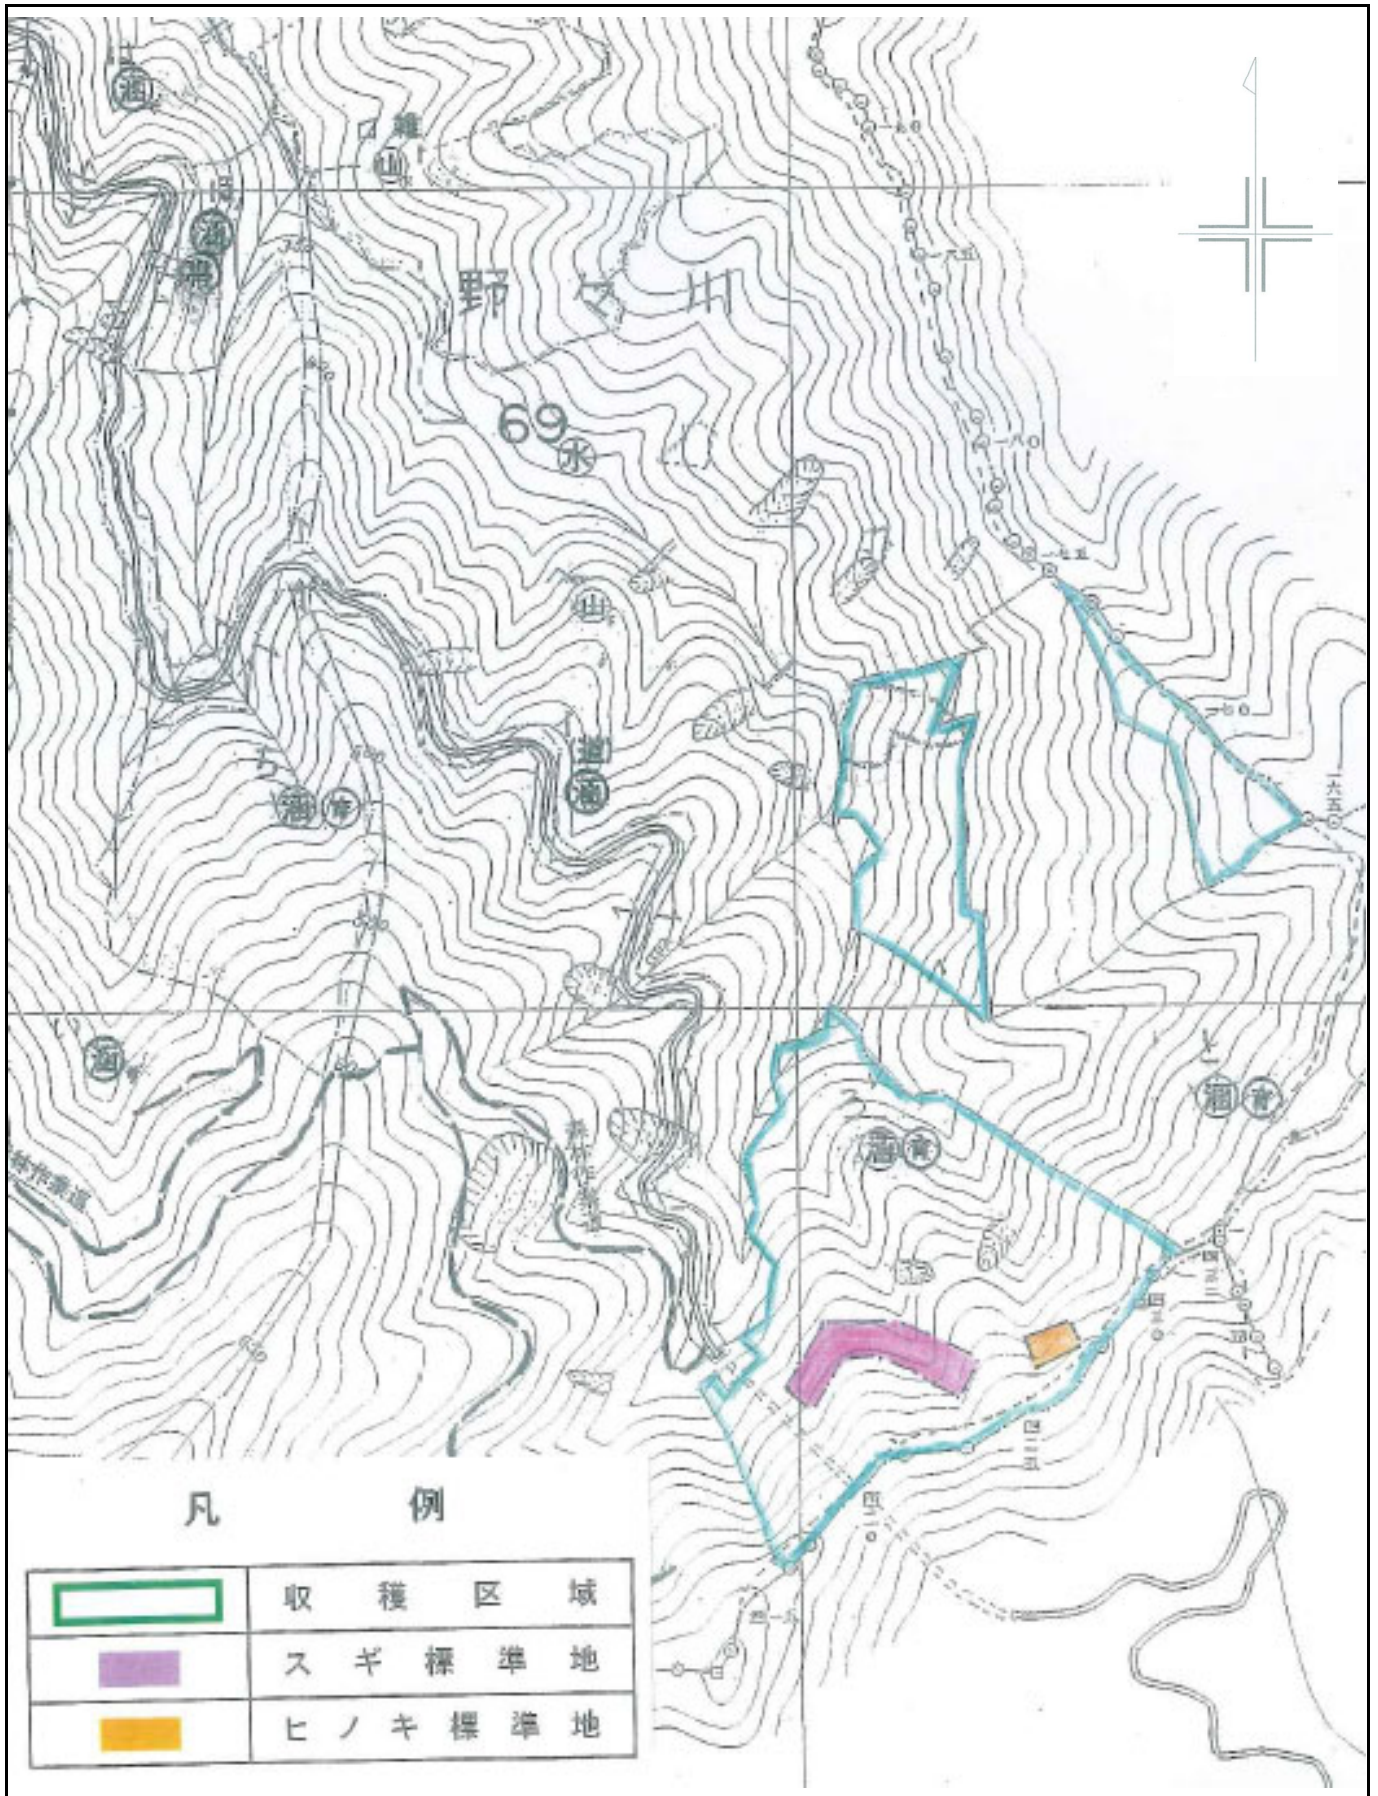

詳細図

別紙3

No. 54

野々川国有林69ろ林小班

1/5,000