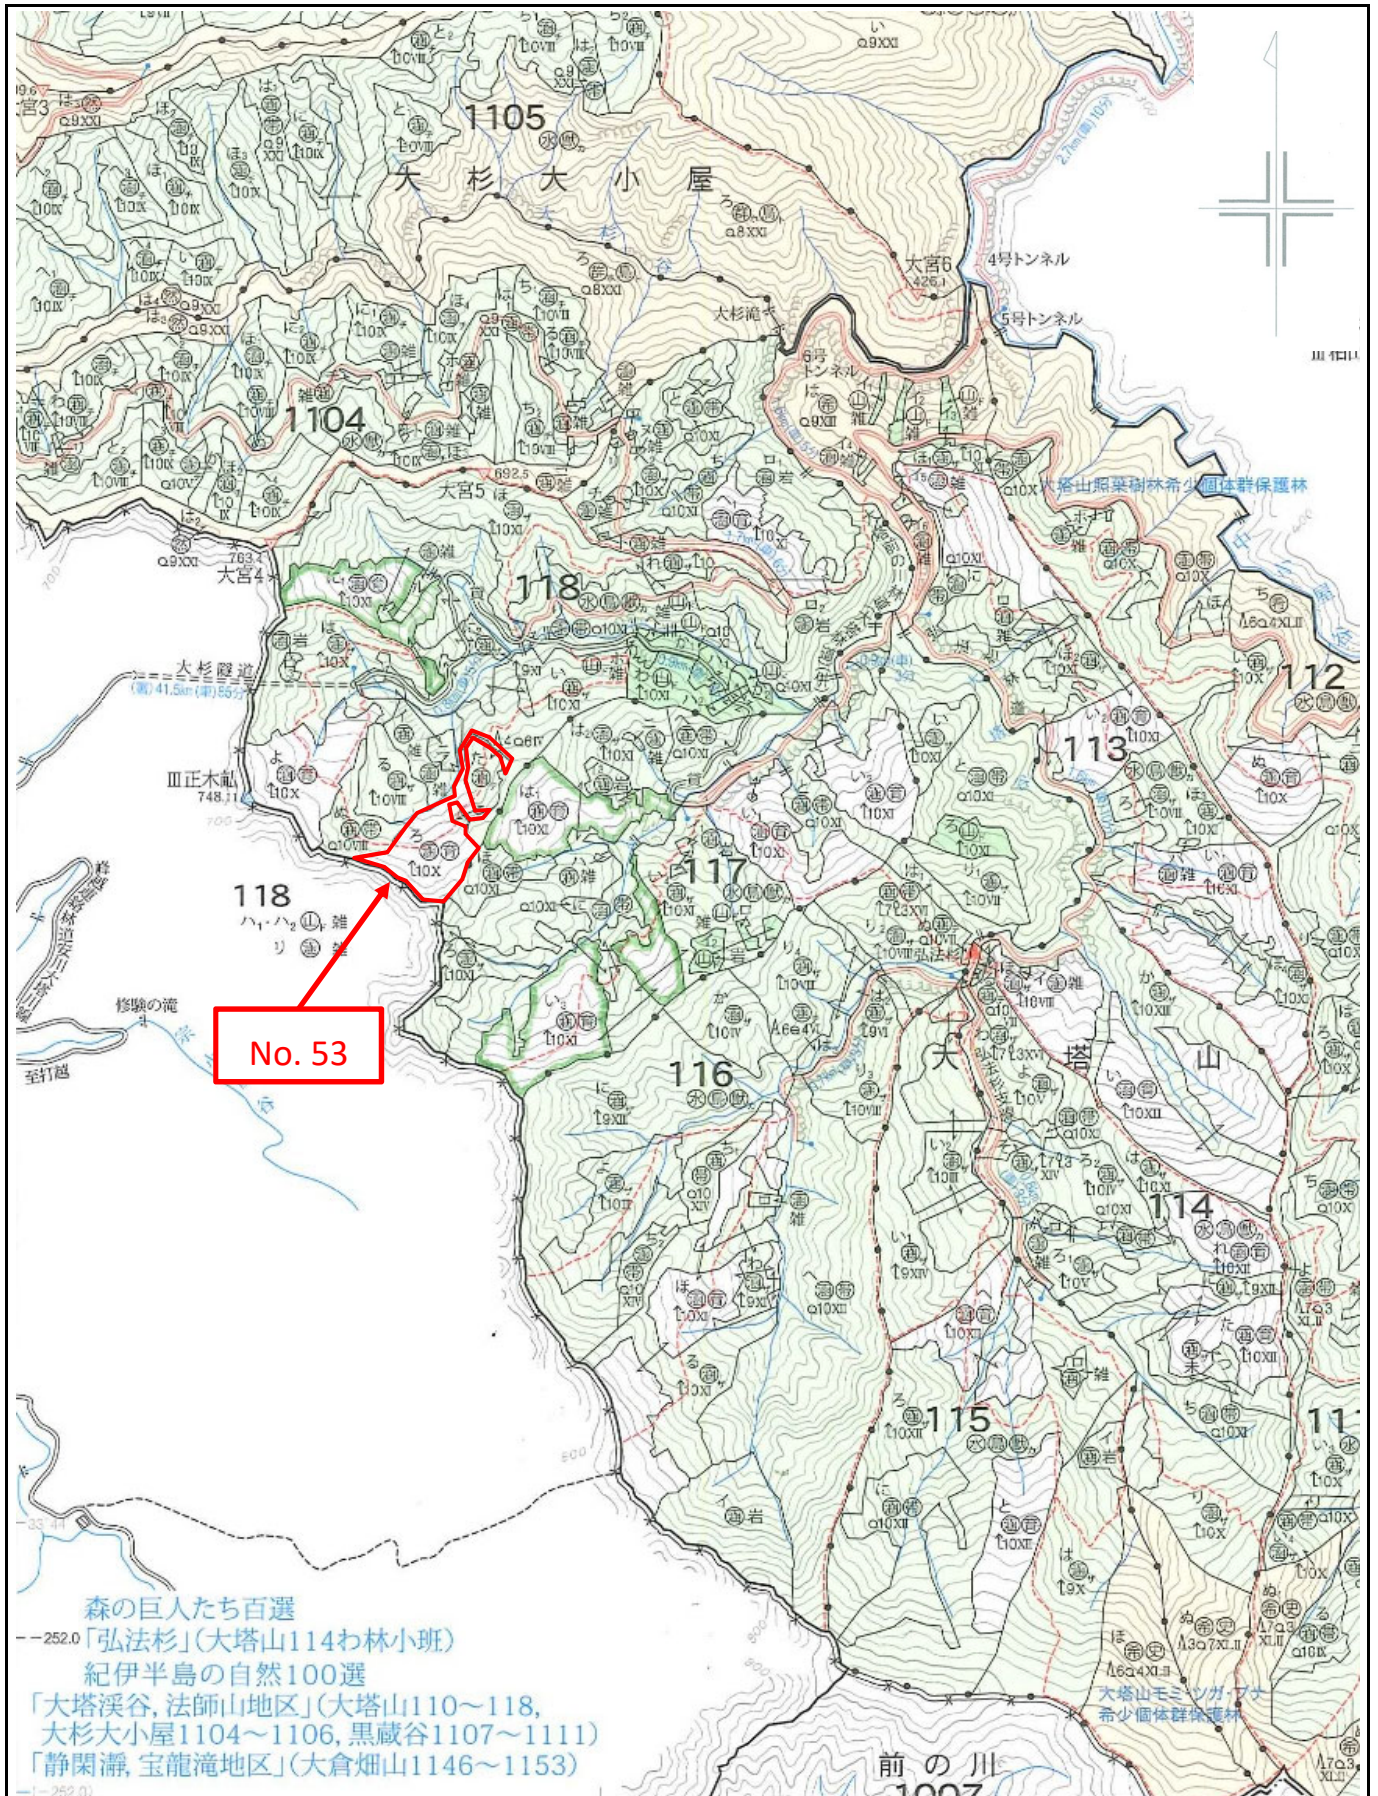

# 管内図

No. 53

大塔山国有林118ろ林小班

1/200,000

別紙1

# 位置図

別紙2

No. 53

大塔山国有林118ろ林小班

1/20,000

現 況 写 真  
No. 53  
大塔山国有林118ろ林小班

ス ギ

ヒノキ