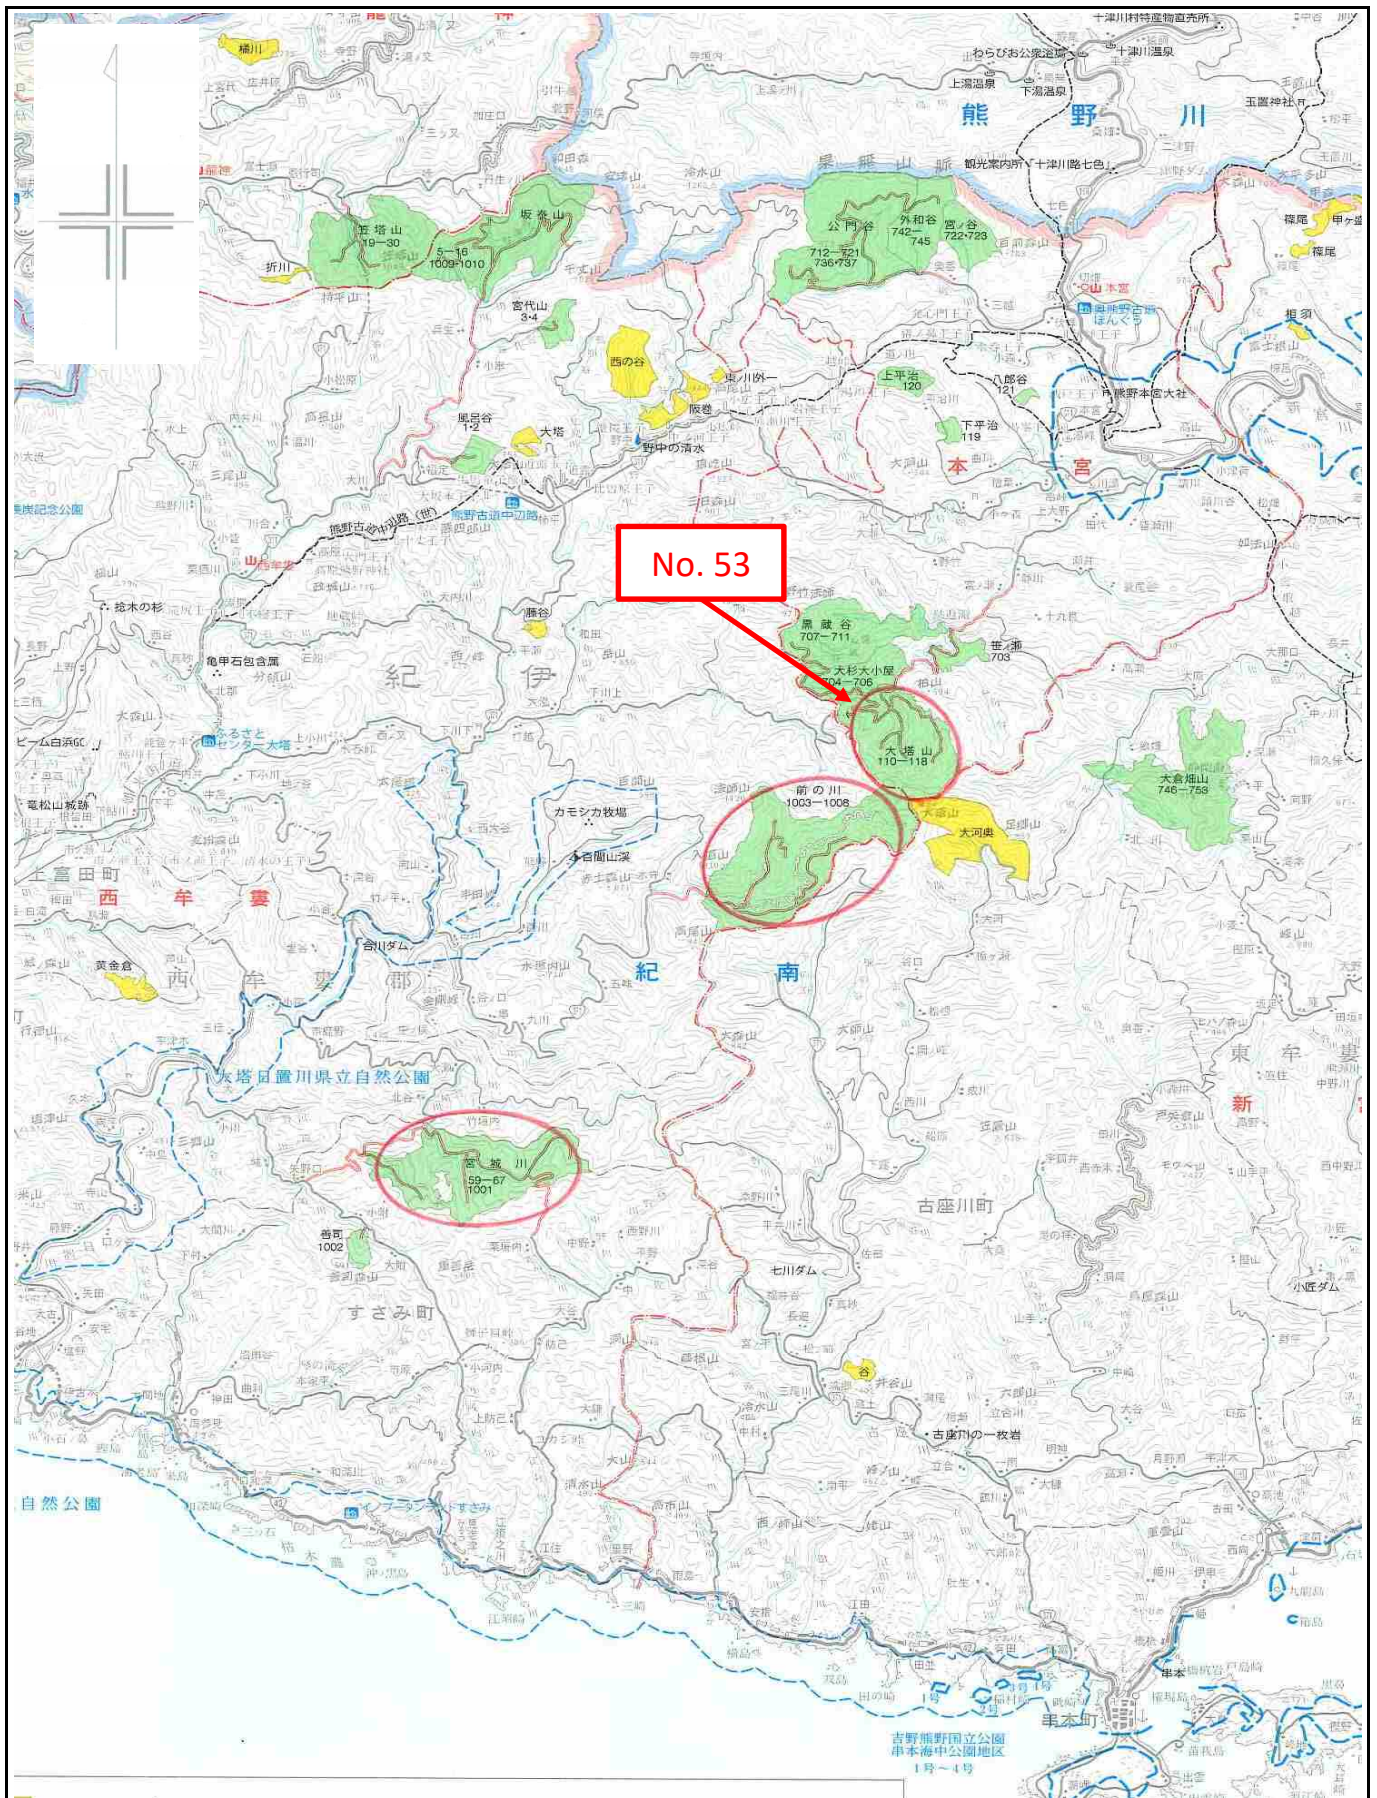

# 管内図

No. 53

大塔山国有林118ろ林小班

1/200,000

別紙1