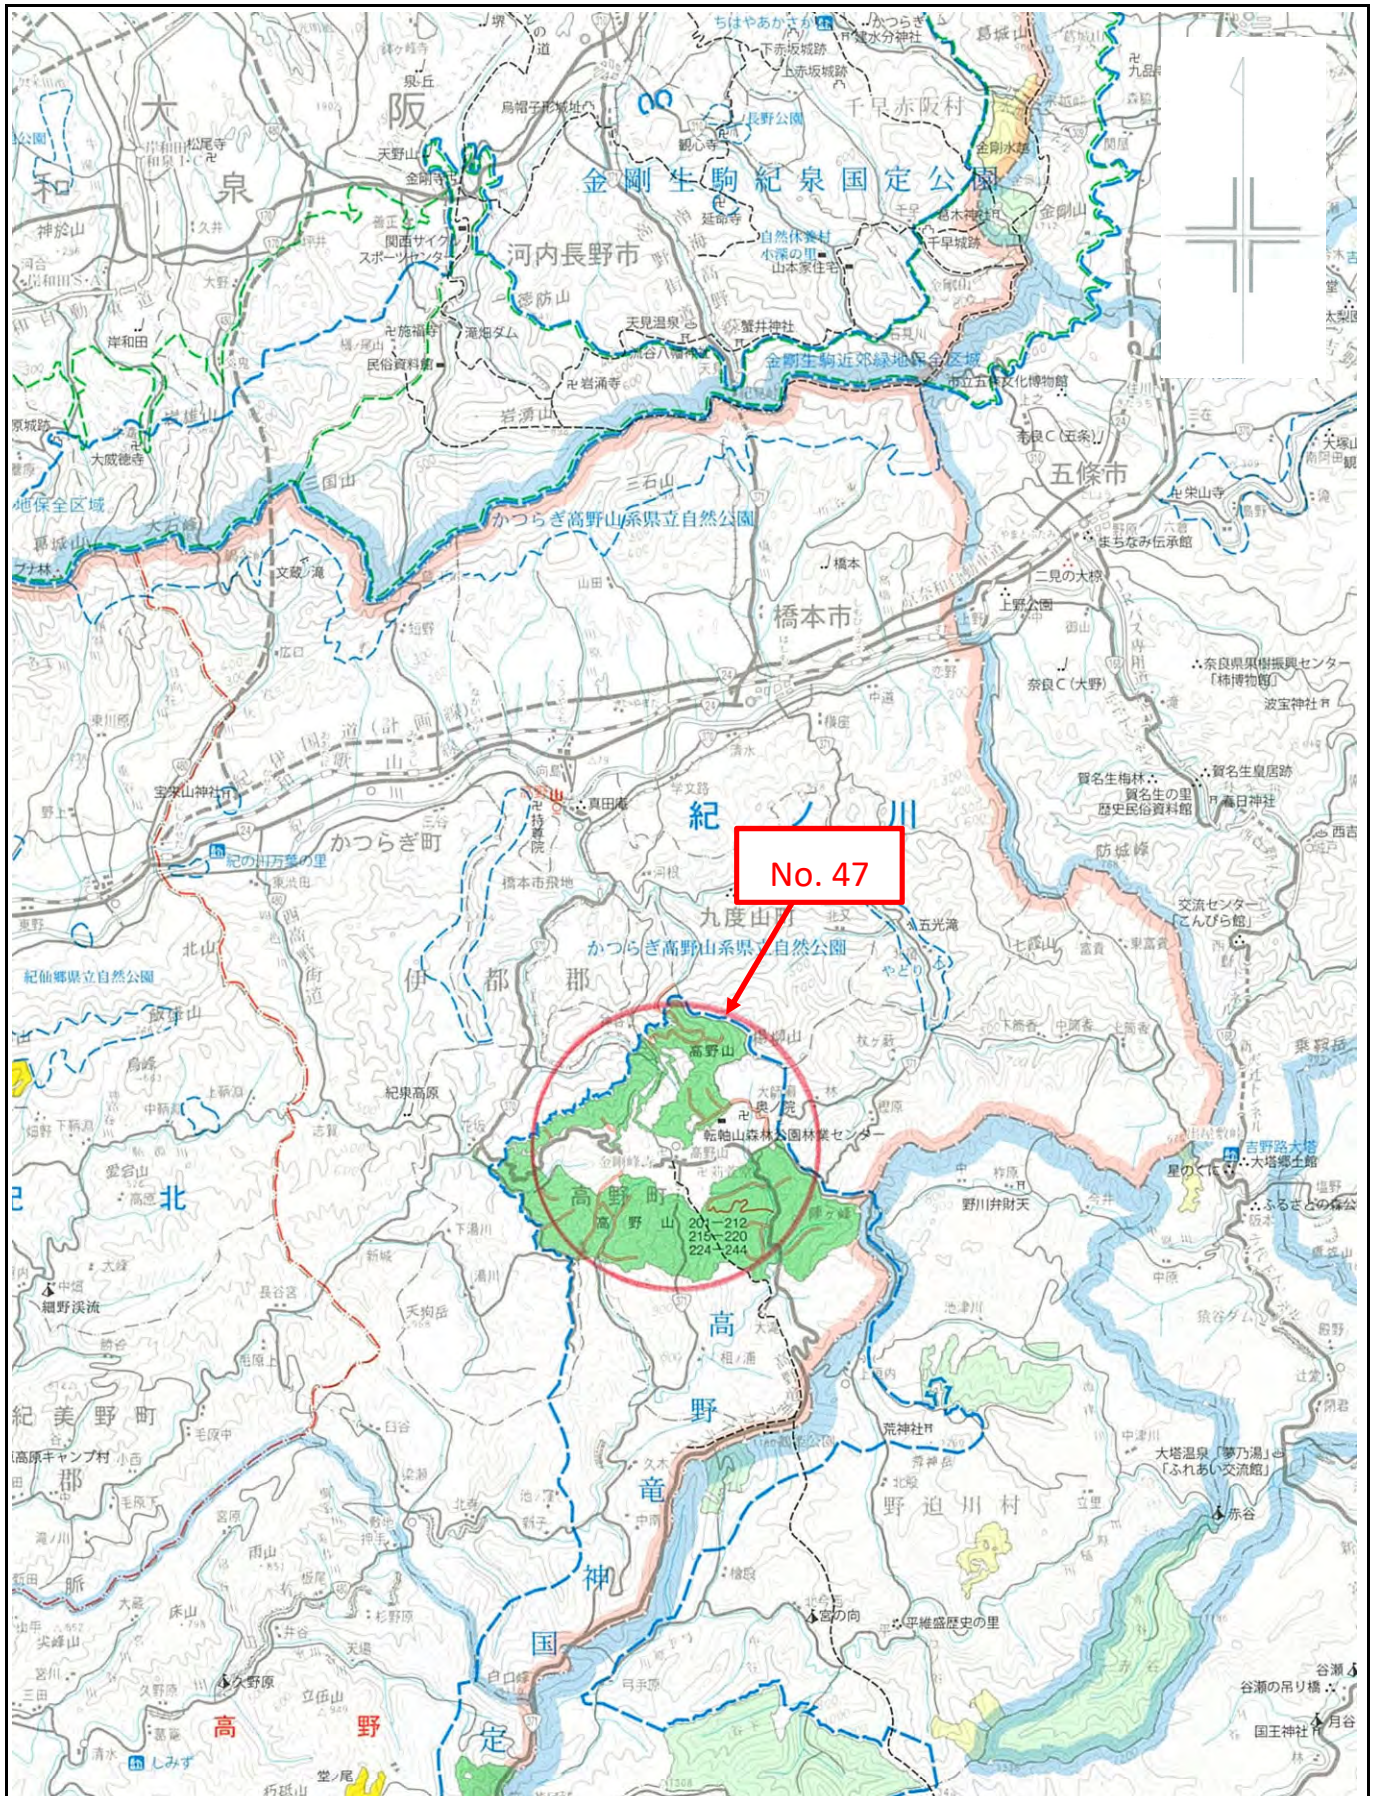

令和6年度 分収育林公売物件のご案内
(近畿中国森林管理局管内)

◆ 森林現況

➤ 物件所在地:

和歌山県伊都郡高野町 高野山国有林 210 い林小班

➤ 面積: 6.8000 ha

➤ 数量 (令和4年10月調査)

樹種	本数 (本)	材積 (m³)	平均胸高 直径 (cm)	平均樹高 (m)	備考
スギ	5,473	3,632.35	30	20	
ヒノキ	704	249.13	24	15	
アカマツ	18	18.03	38	19	
その他	83	28.01			

➤ 管内図 (1/200,000) : 別紙 1

➤ 位置図 (1/20,000) : 別紙 2

➤ 詳細図 (1/5,000) : 別紙 3

➤ 現況写真: 別紙 4

◆ 入札に関するお問い合わせ

➤ 和歌山森林管理署 総務グループ 総括事務管理官

住所: 〒646-0011 和歌山県田辺市新庄町 2345 番地 1

TEL: 050-3160-6120 0739-22-1460

◆ 掲載内容に関するお問い合わせ

近畿中国森林管理局 森林整備課 分収林係 (緑のオーナー係)

住所: 〒530-0042 大阪府大阪市北区天満橋 1 丁目 8 番 75 号

フリーダイヤル: 0120-413-398 TEL(直): 06-6881-3532 FAX: 06-6881-3427

管内図

No. 47

高野山国有林210い林小班

1/200,000

別紙 1