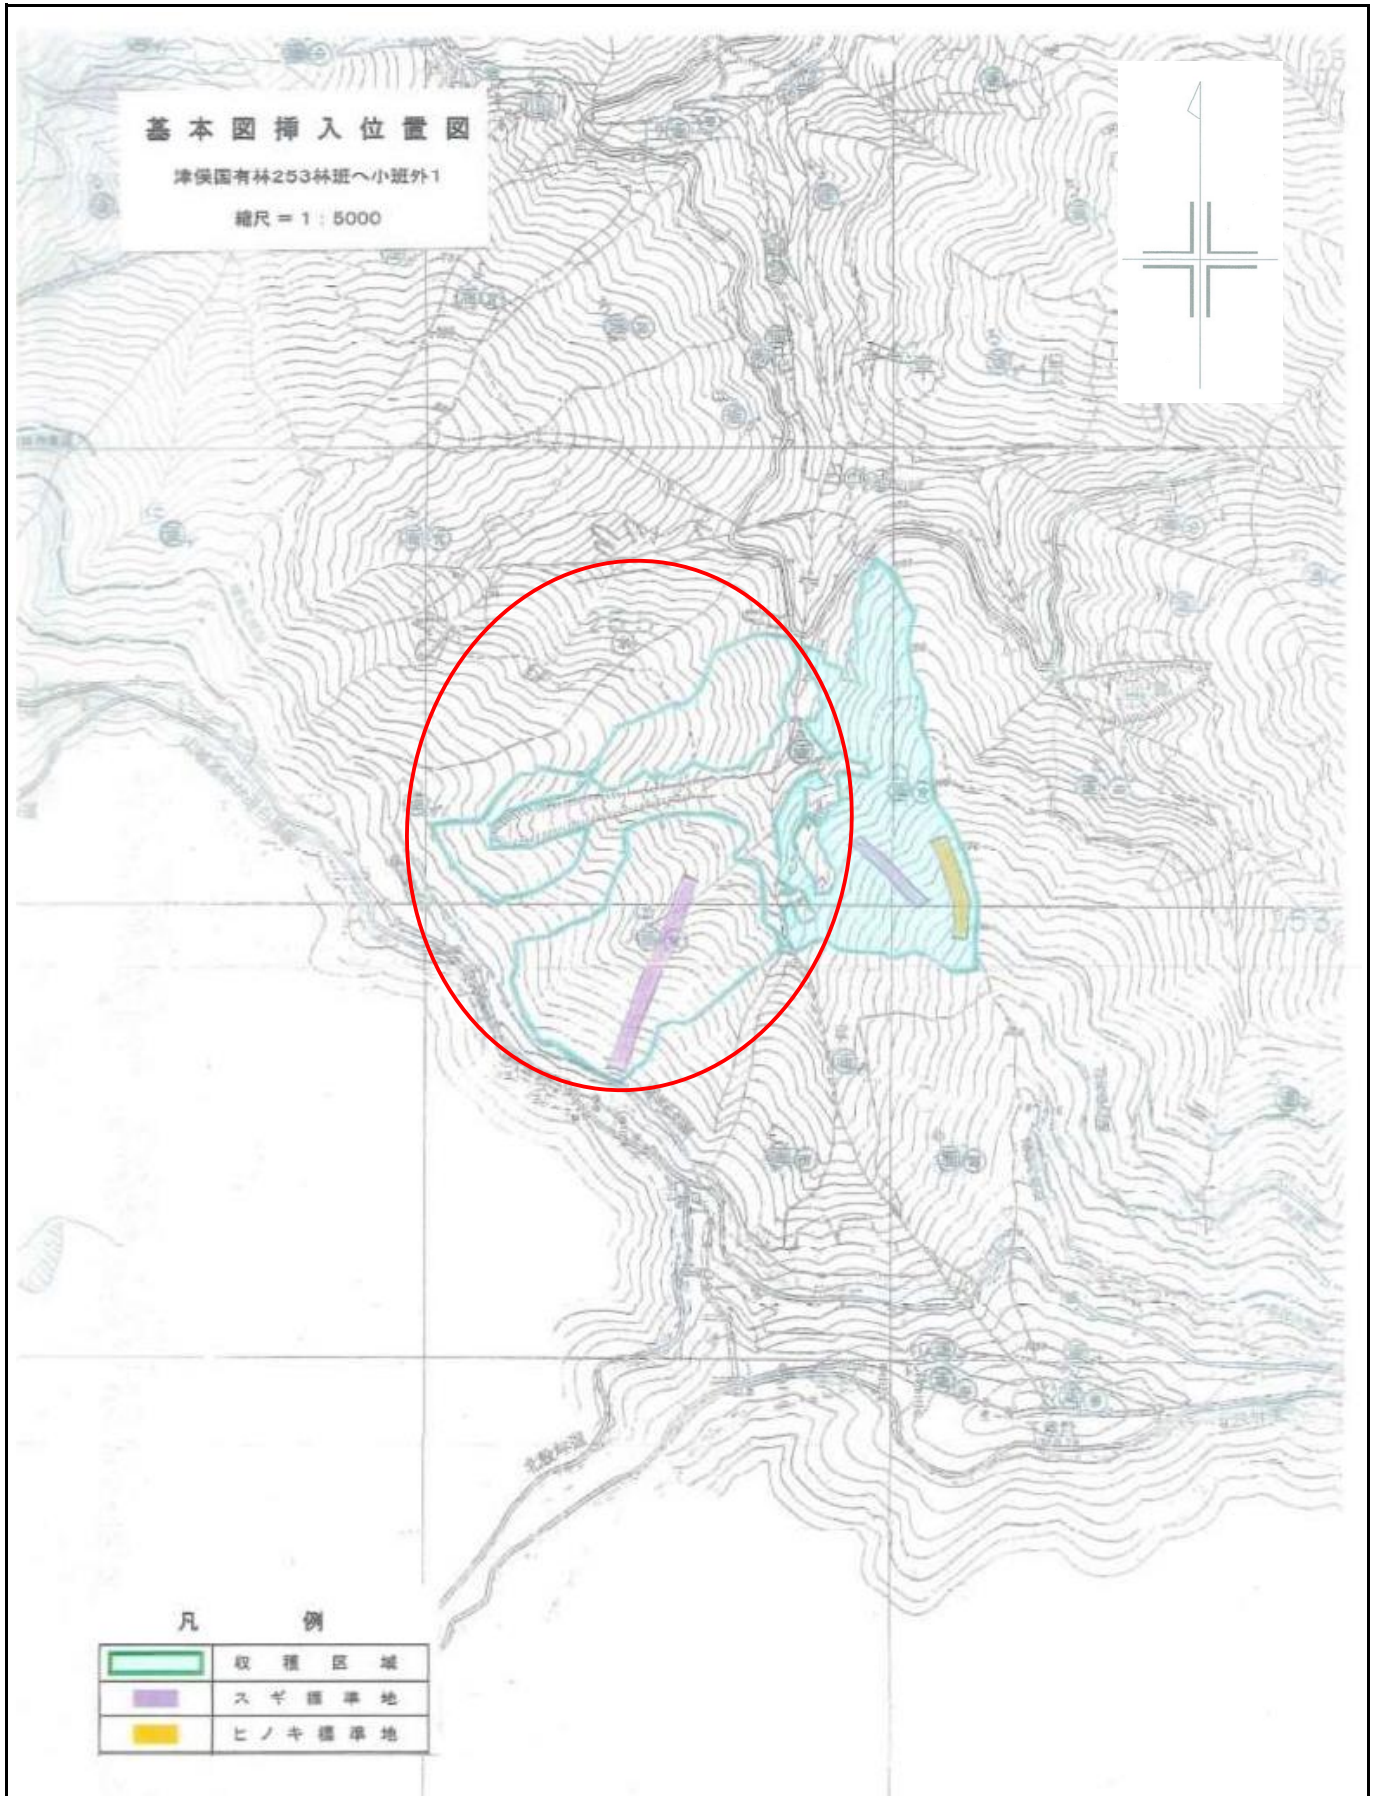

詳細図

別紙 3

No. 45

津俣国有林255ほ林小班

1/5,000