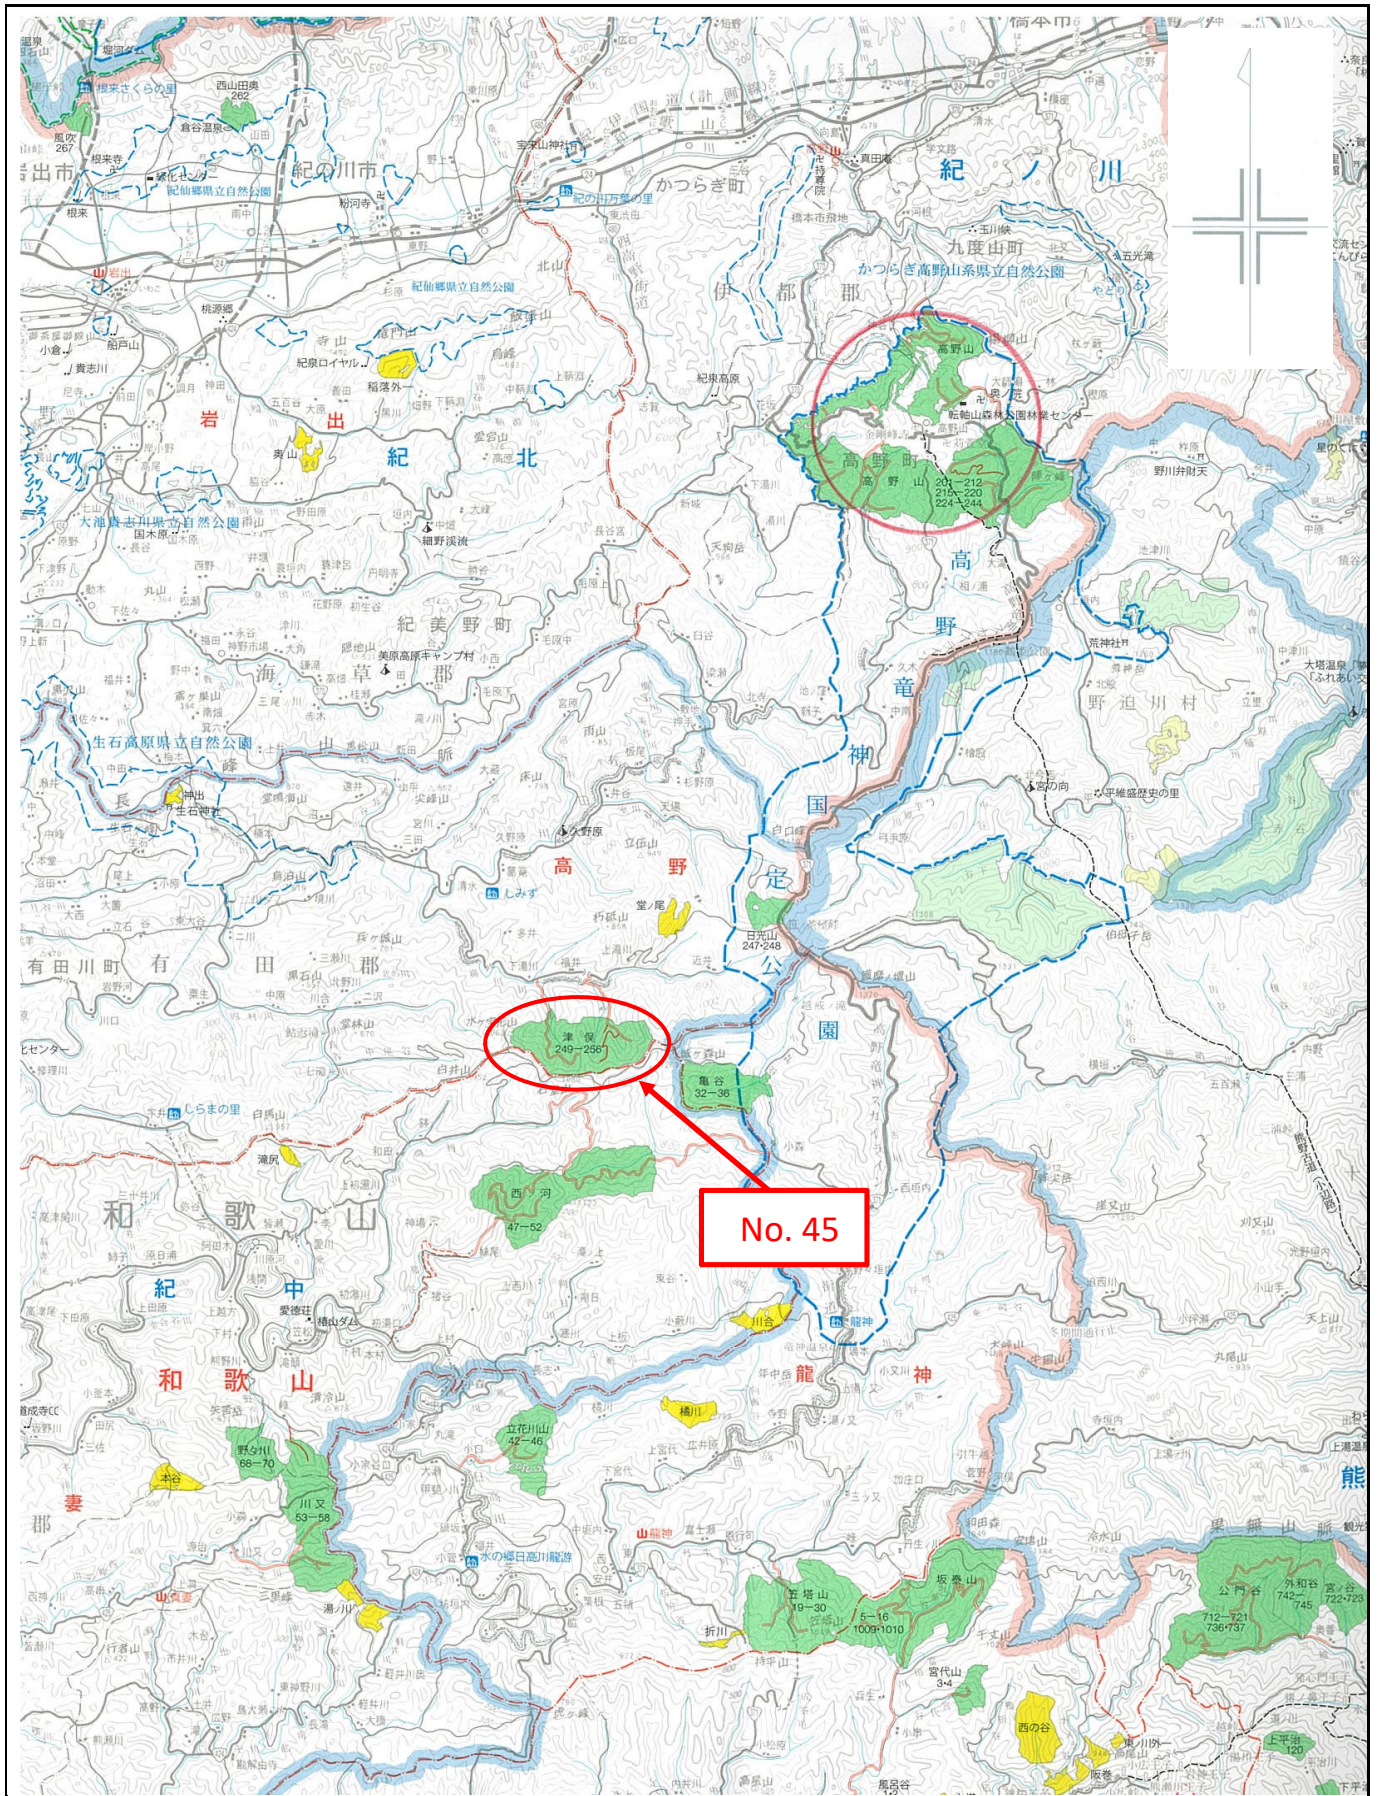

別紙1

位置図

No. 45

津俣国有林255ほ林小班

1/20,000

別紙2

詳細図

別紙 3