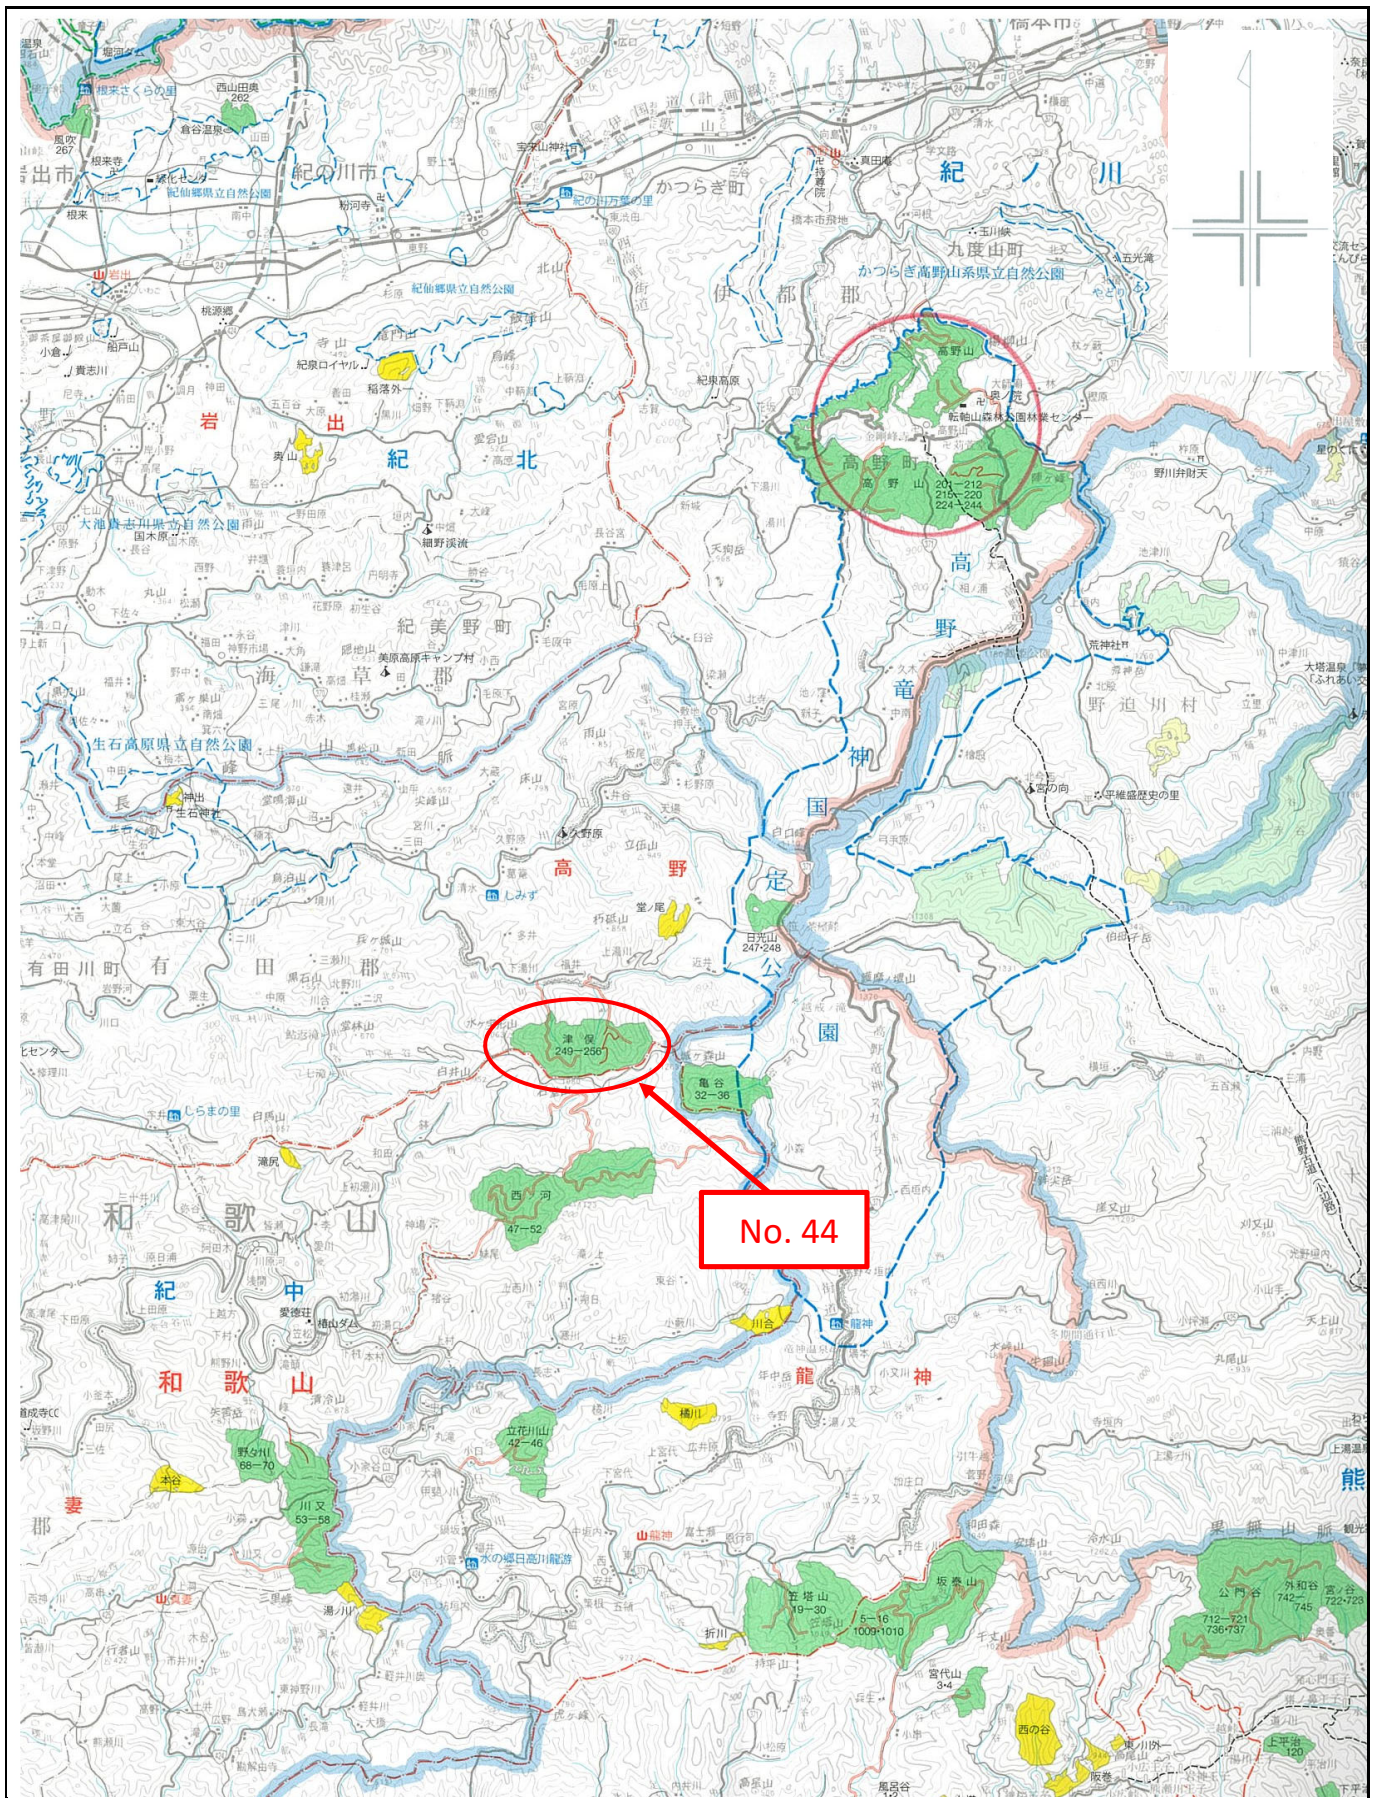

管内図

No. 44

津俣国有林253へ林小班

1/200,000

別紙1