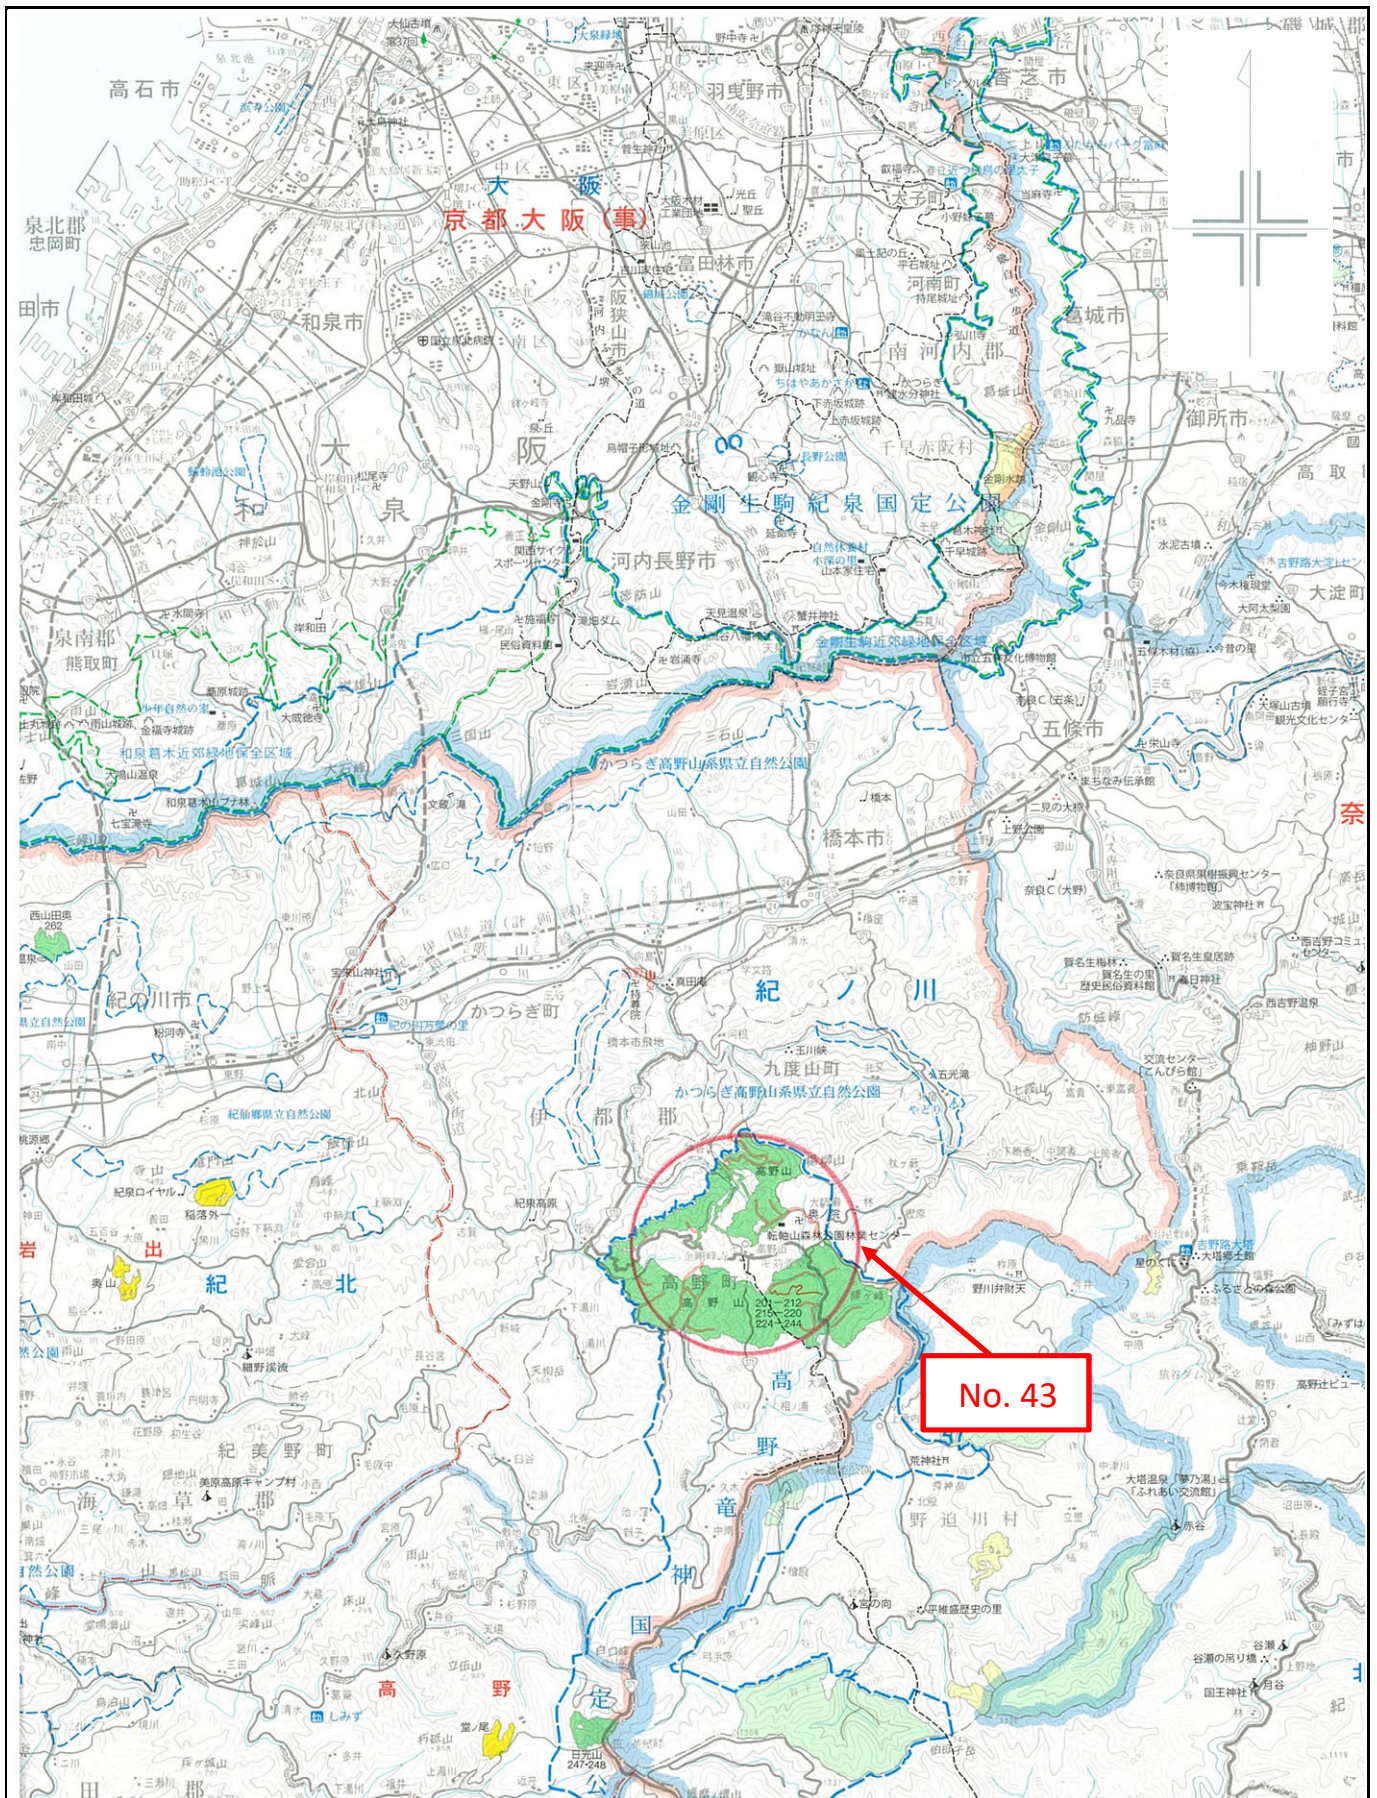

管内図

No. 43

高野山国有林219ろ林小班

1/200,000

別紙 1