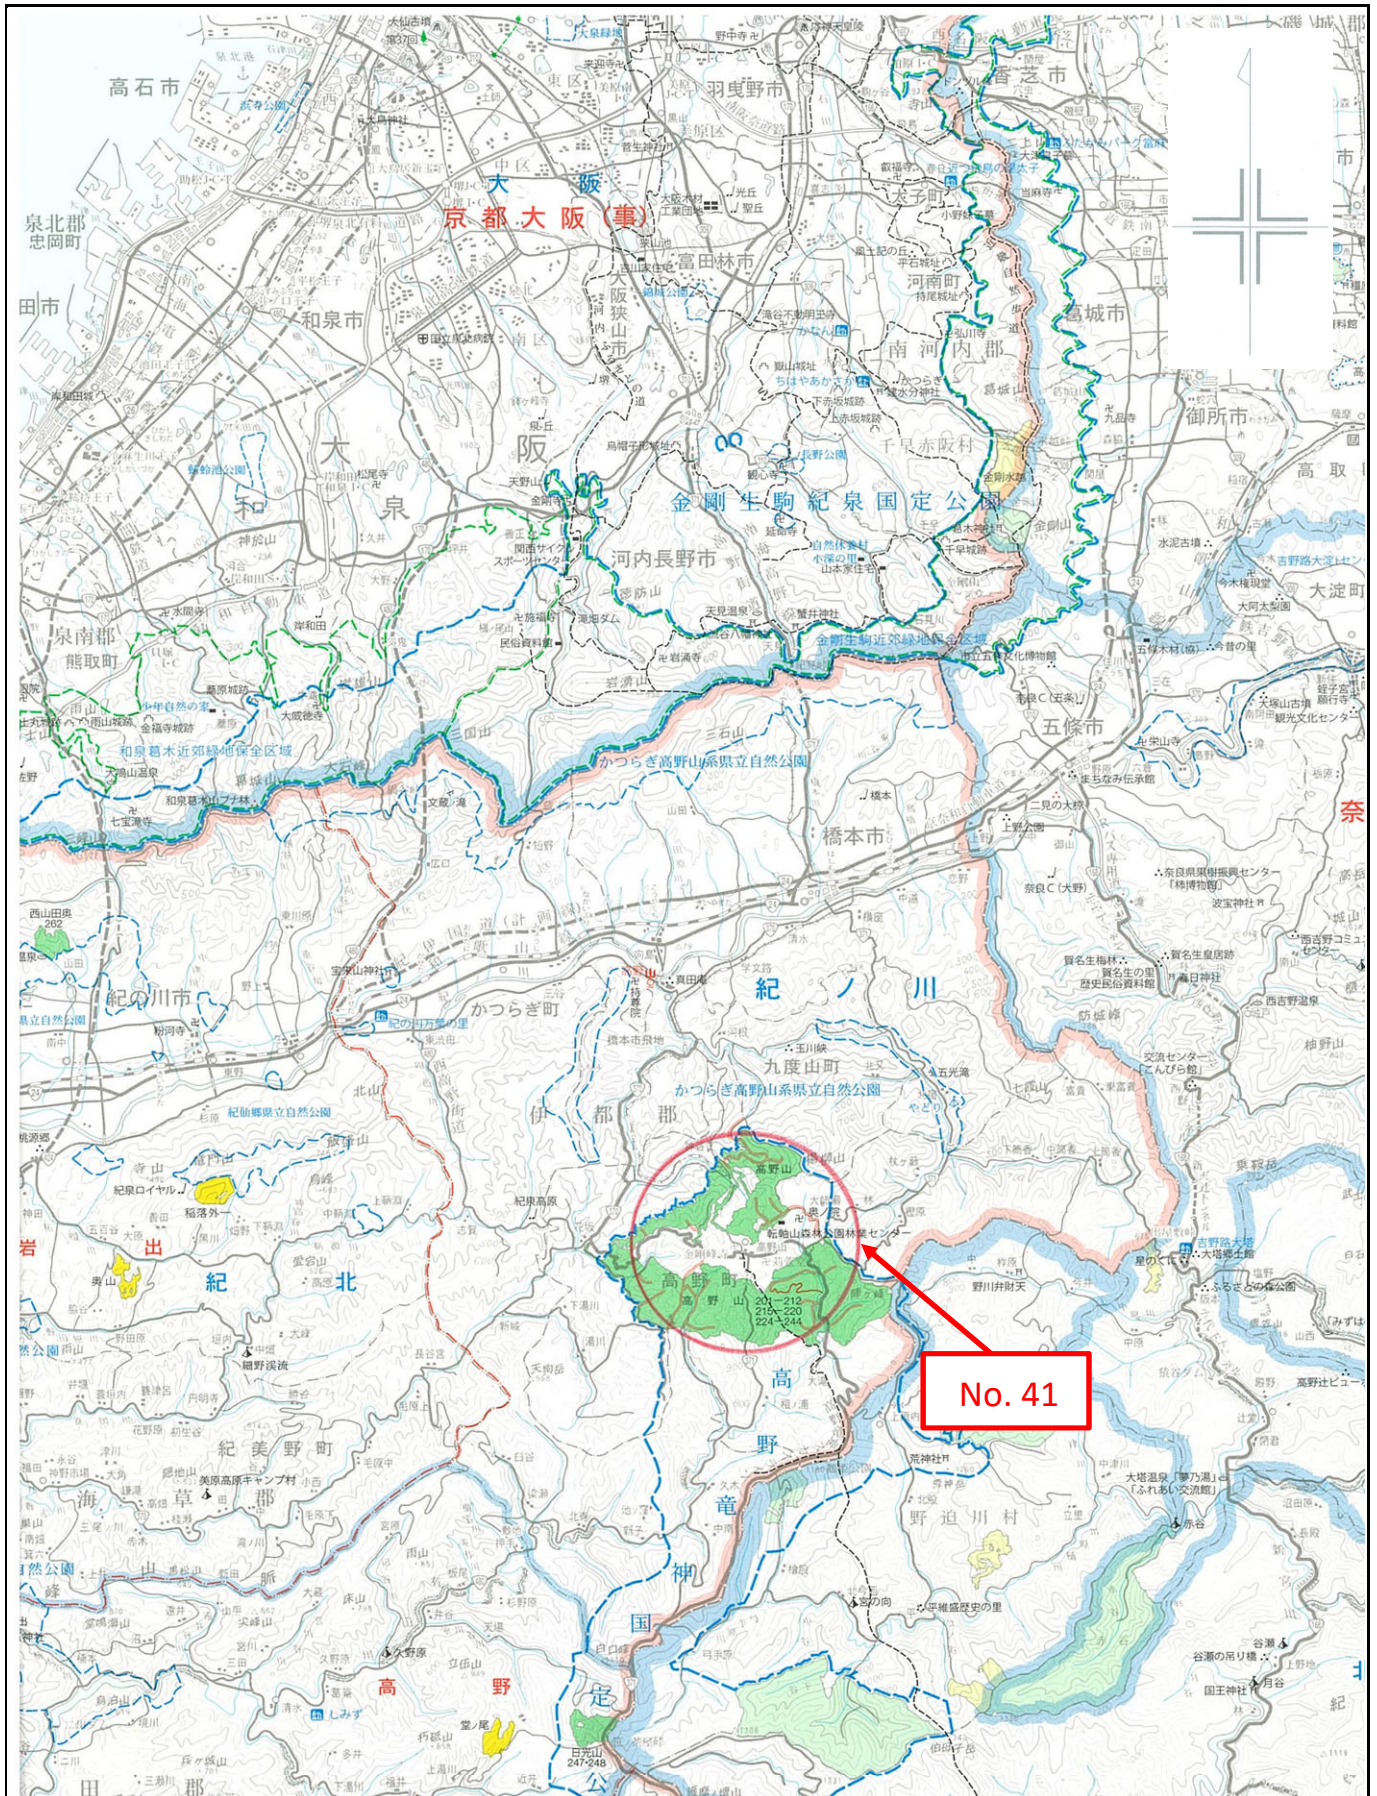

管内図

No. 41

高野山国有林212い3林小班

1/200,000

別紙 1