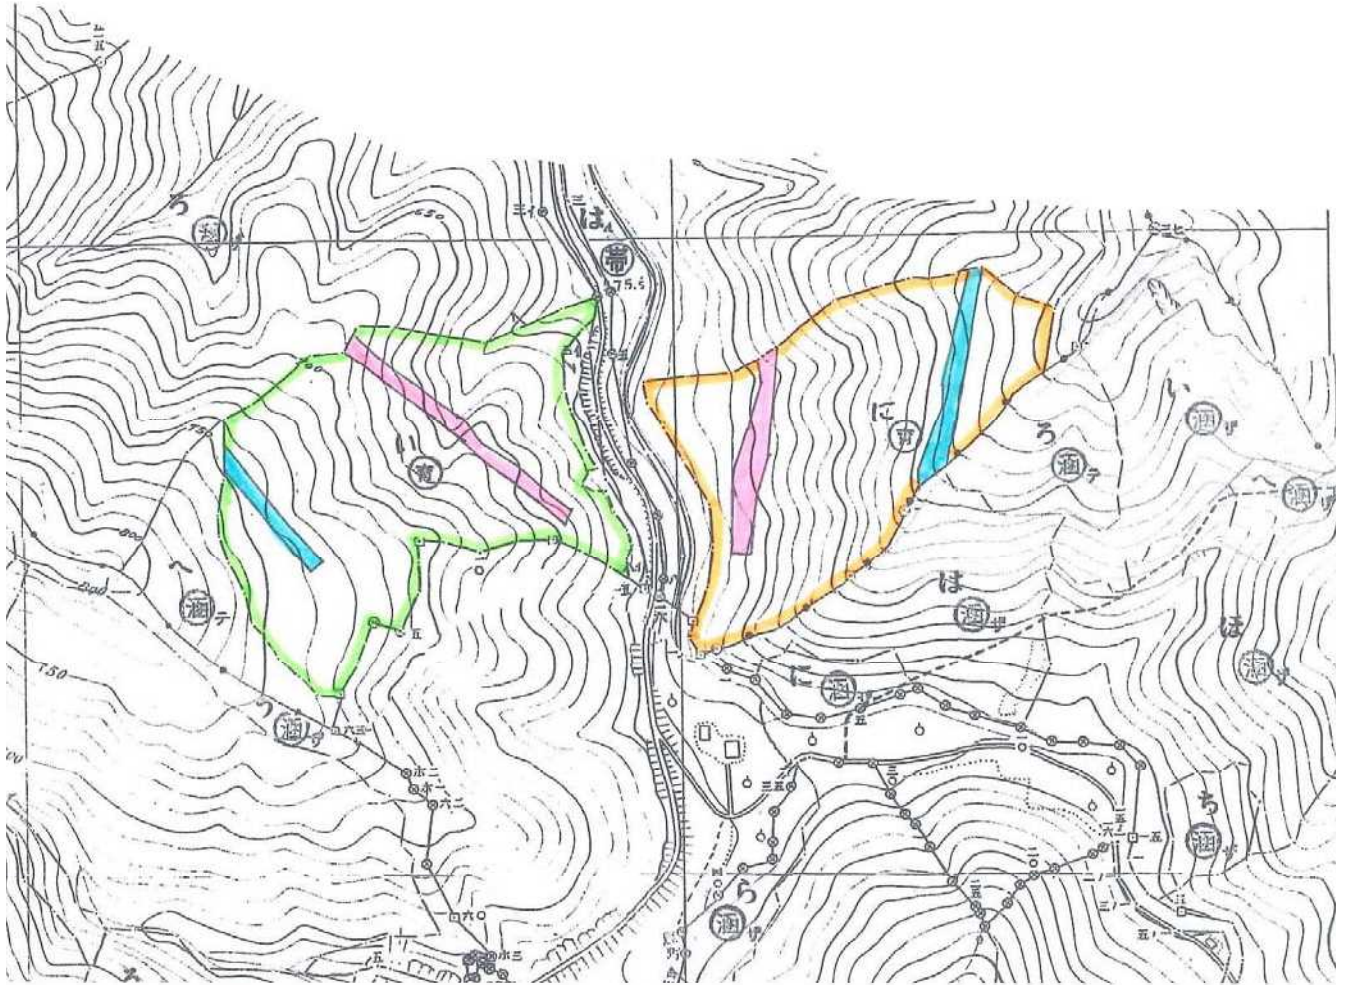

詳細図

別紙 3

猿田原国有林1516い、に林小班
1/5,000

凡		例	
	収穫区域(い小班)		収穫区域(に小班)
	スギ樹高標準地 0.25HA		スギ樹高標準地 0.27HA
	ヒノキ樹高標準地 0.12HA		ヒノキ樹高標準地 0.23HA