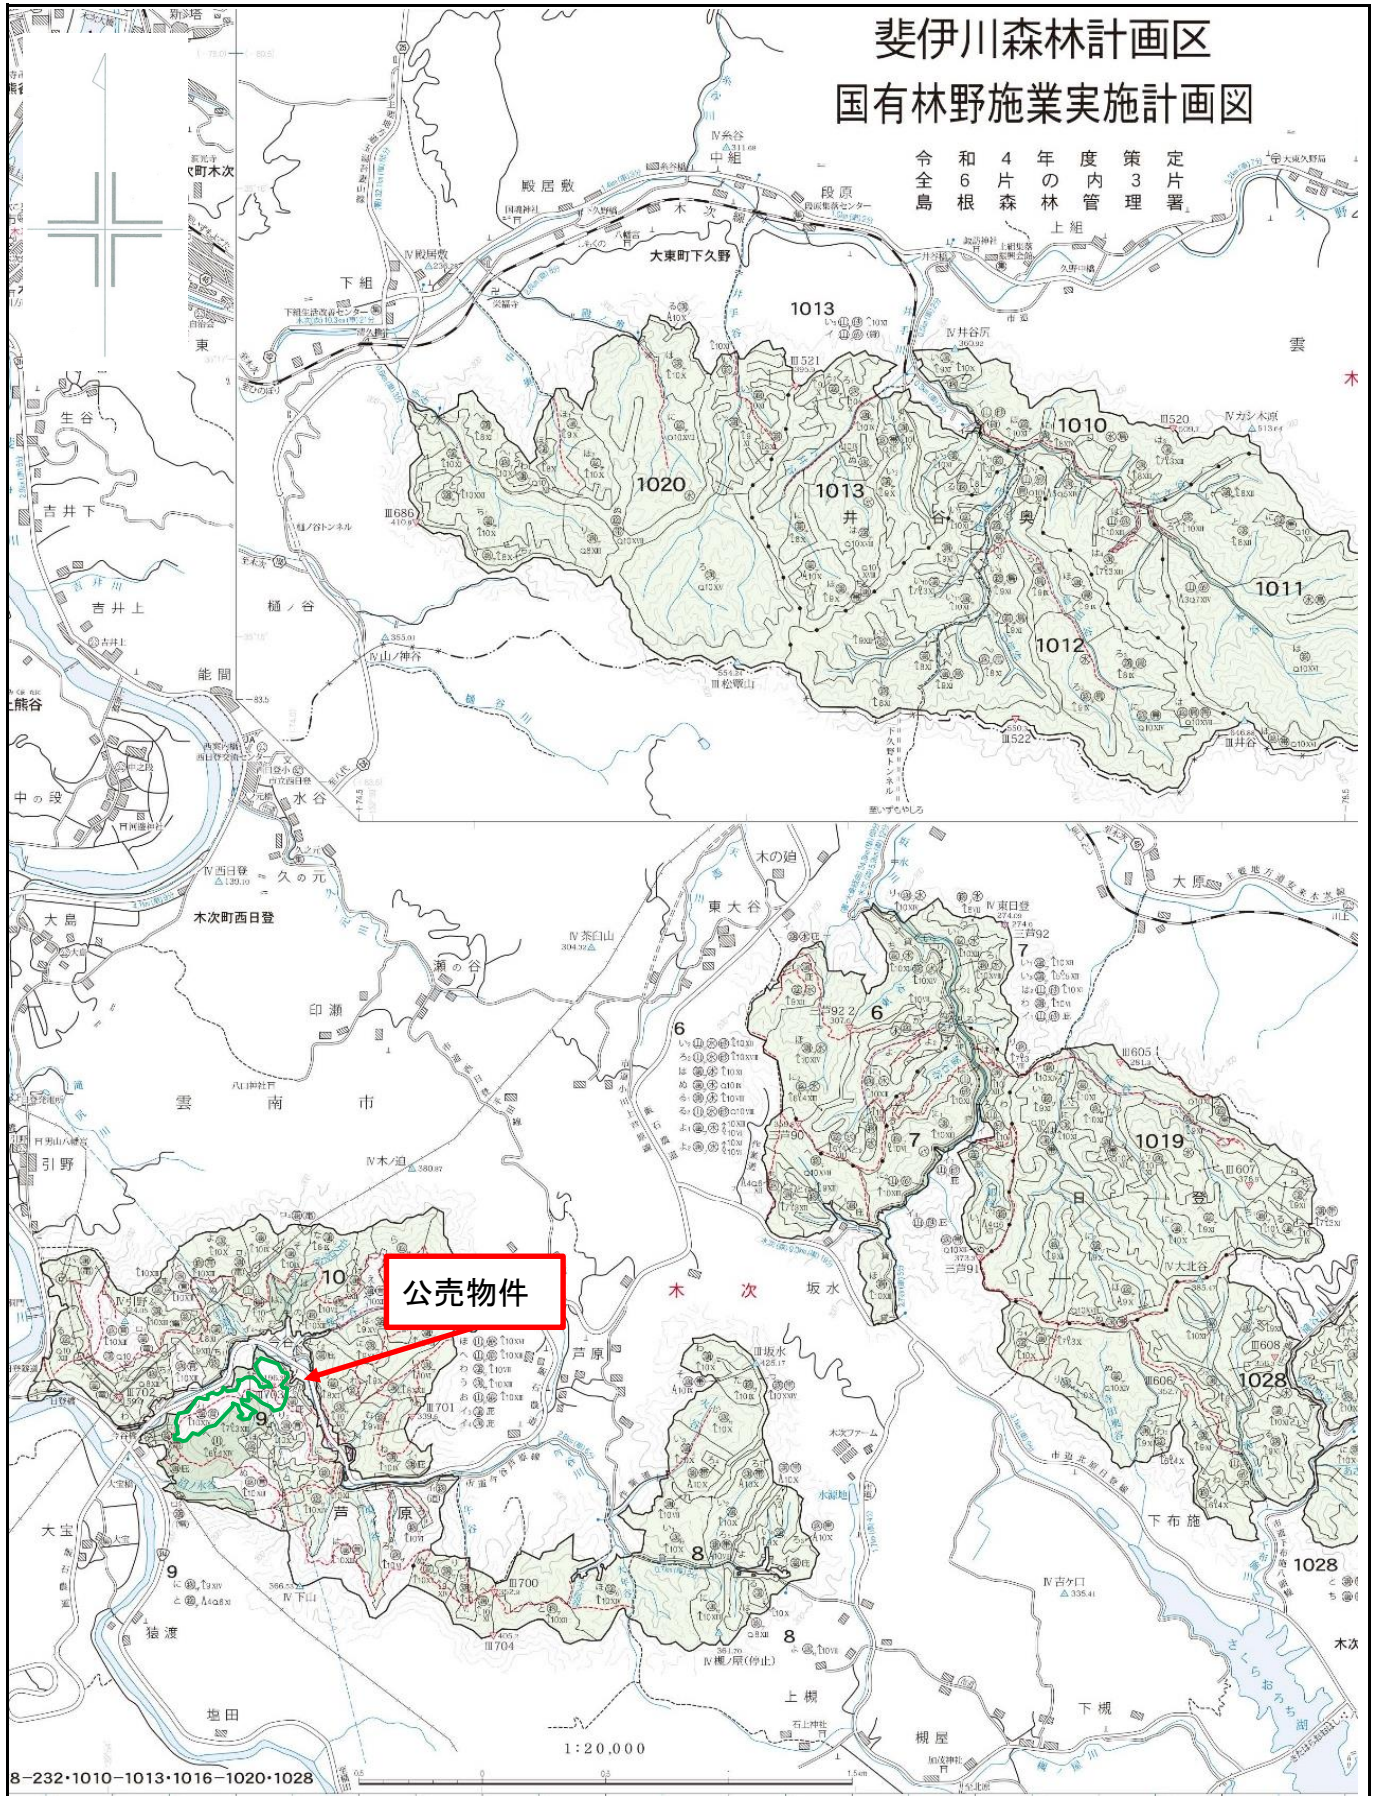

位置図

別紙2

芦原国有林9り1林小班
1/20,000

斐伊川森林計画区

国有林野施業実施計画図

令和4年度策定
全島6片の森林管理

8-232・1010-1013・1016-1020・1028