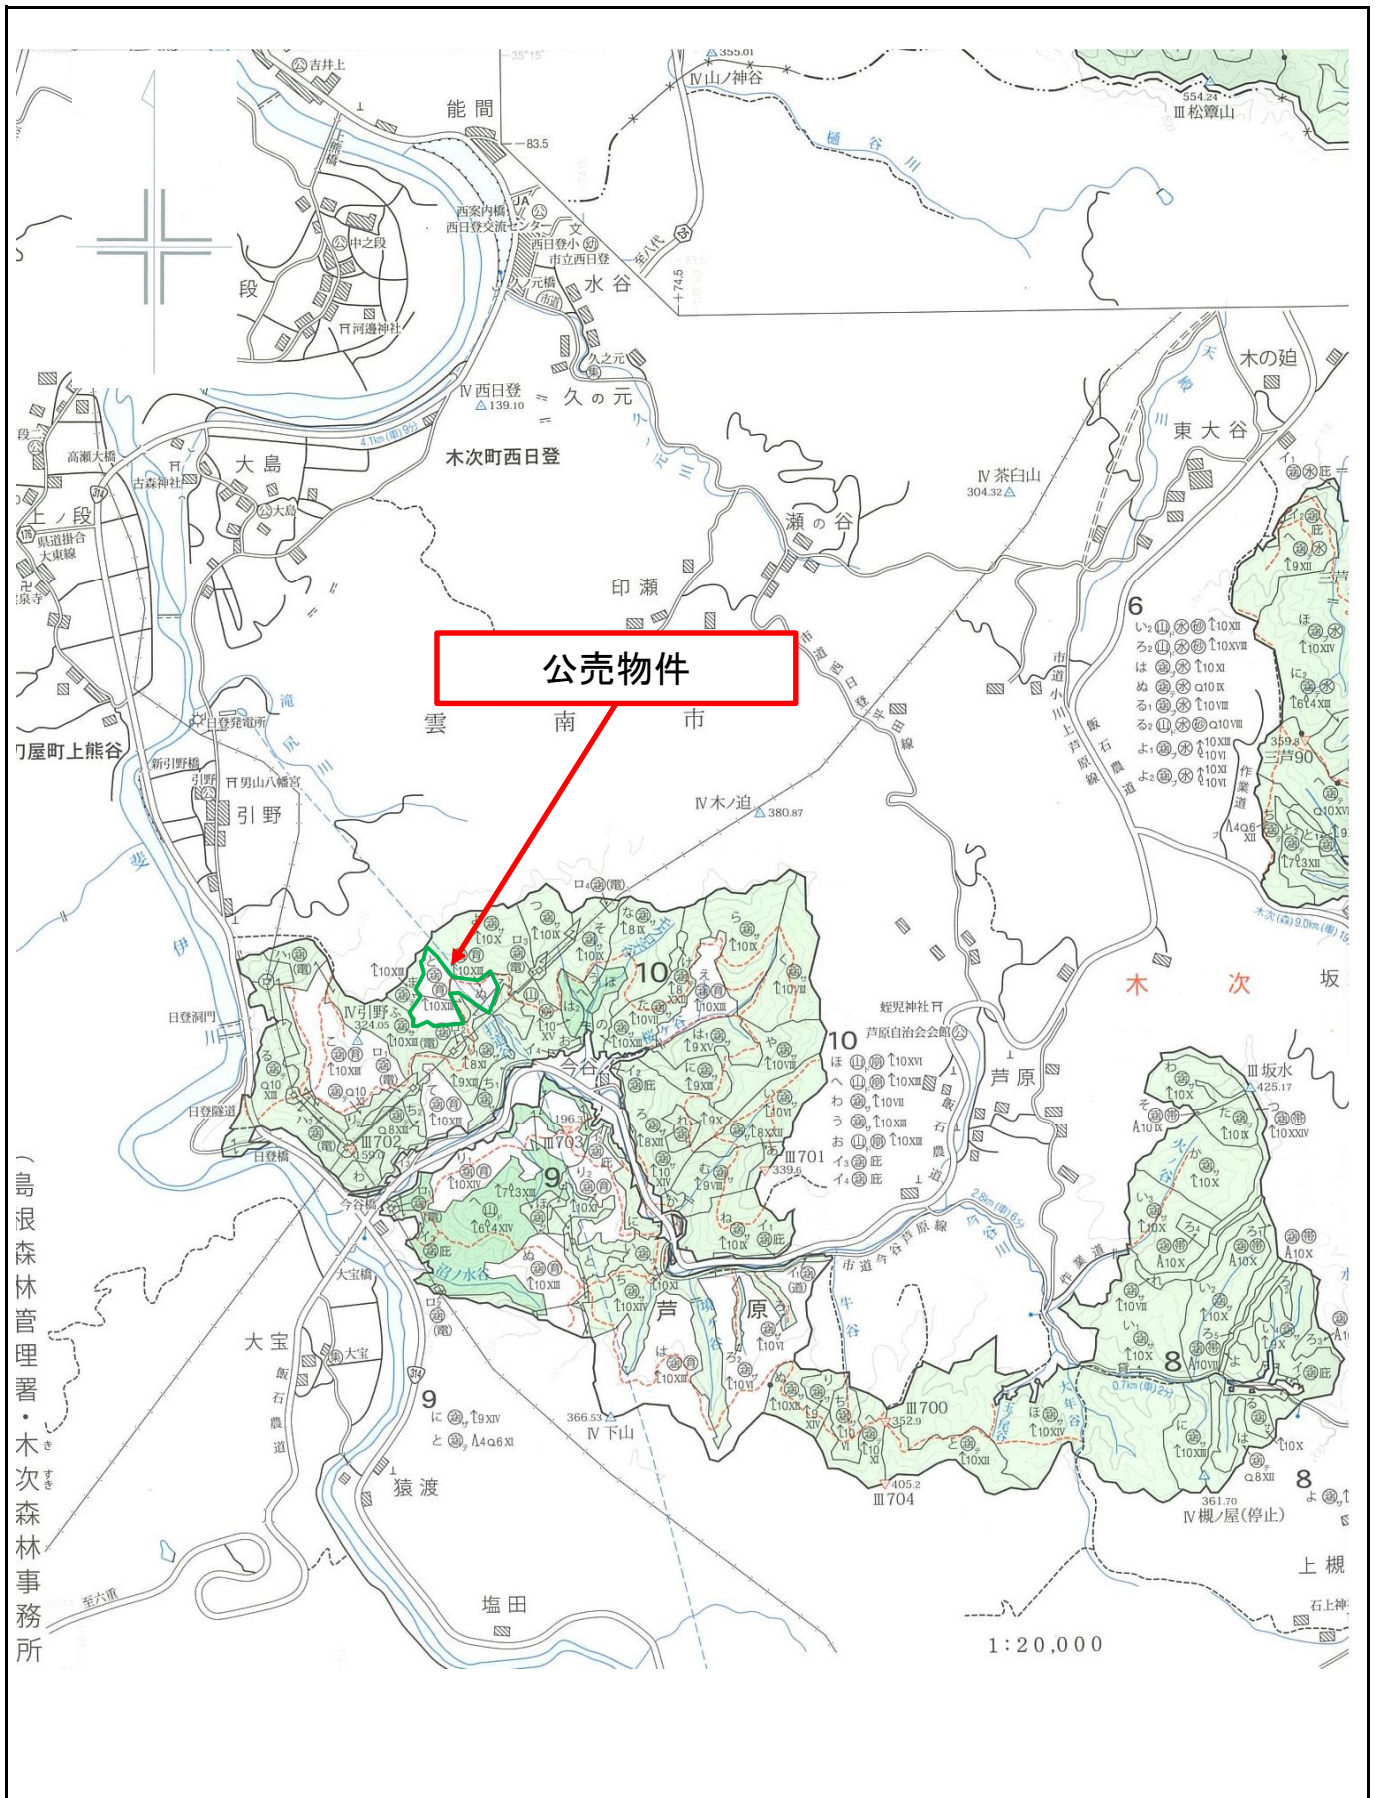

位置図

別紙2

芦原国有林10ぬ、と林小班
1/20,000

島根県森林管理署・木次森林事務所

1:20,000