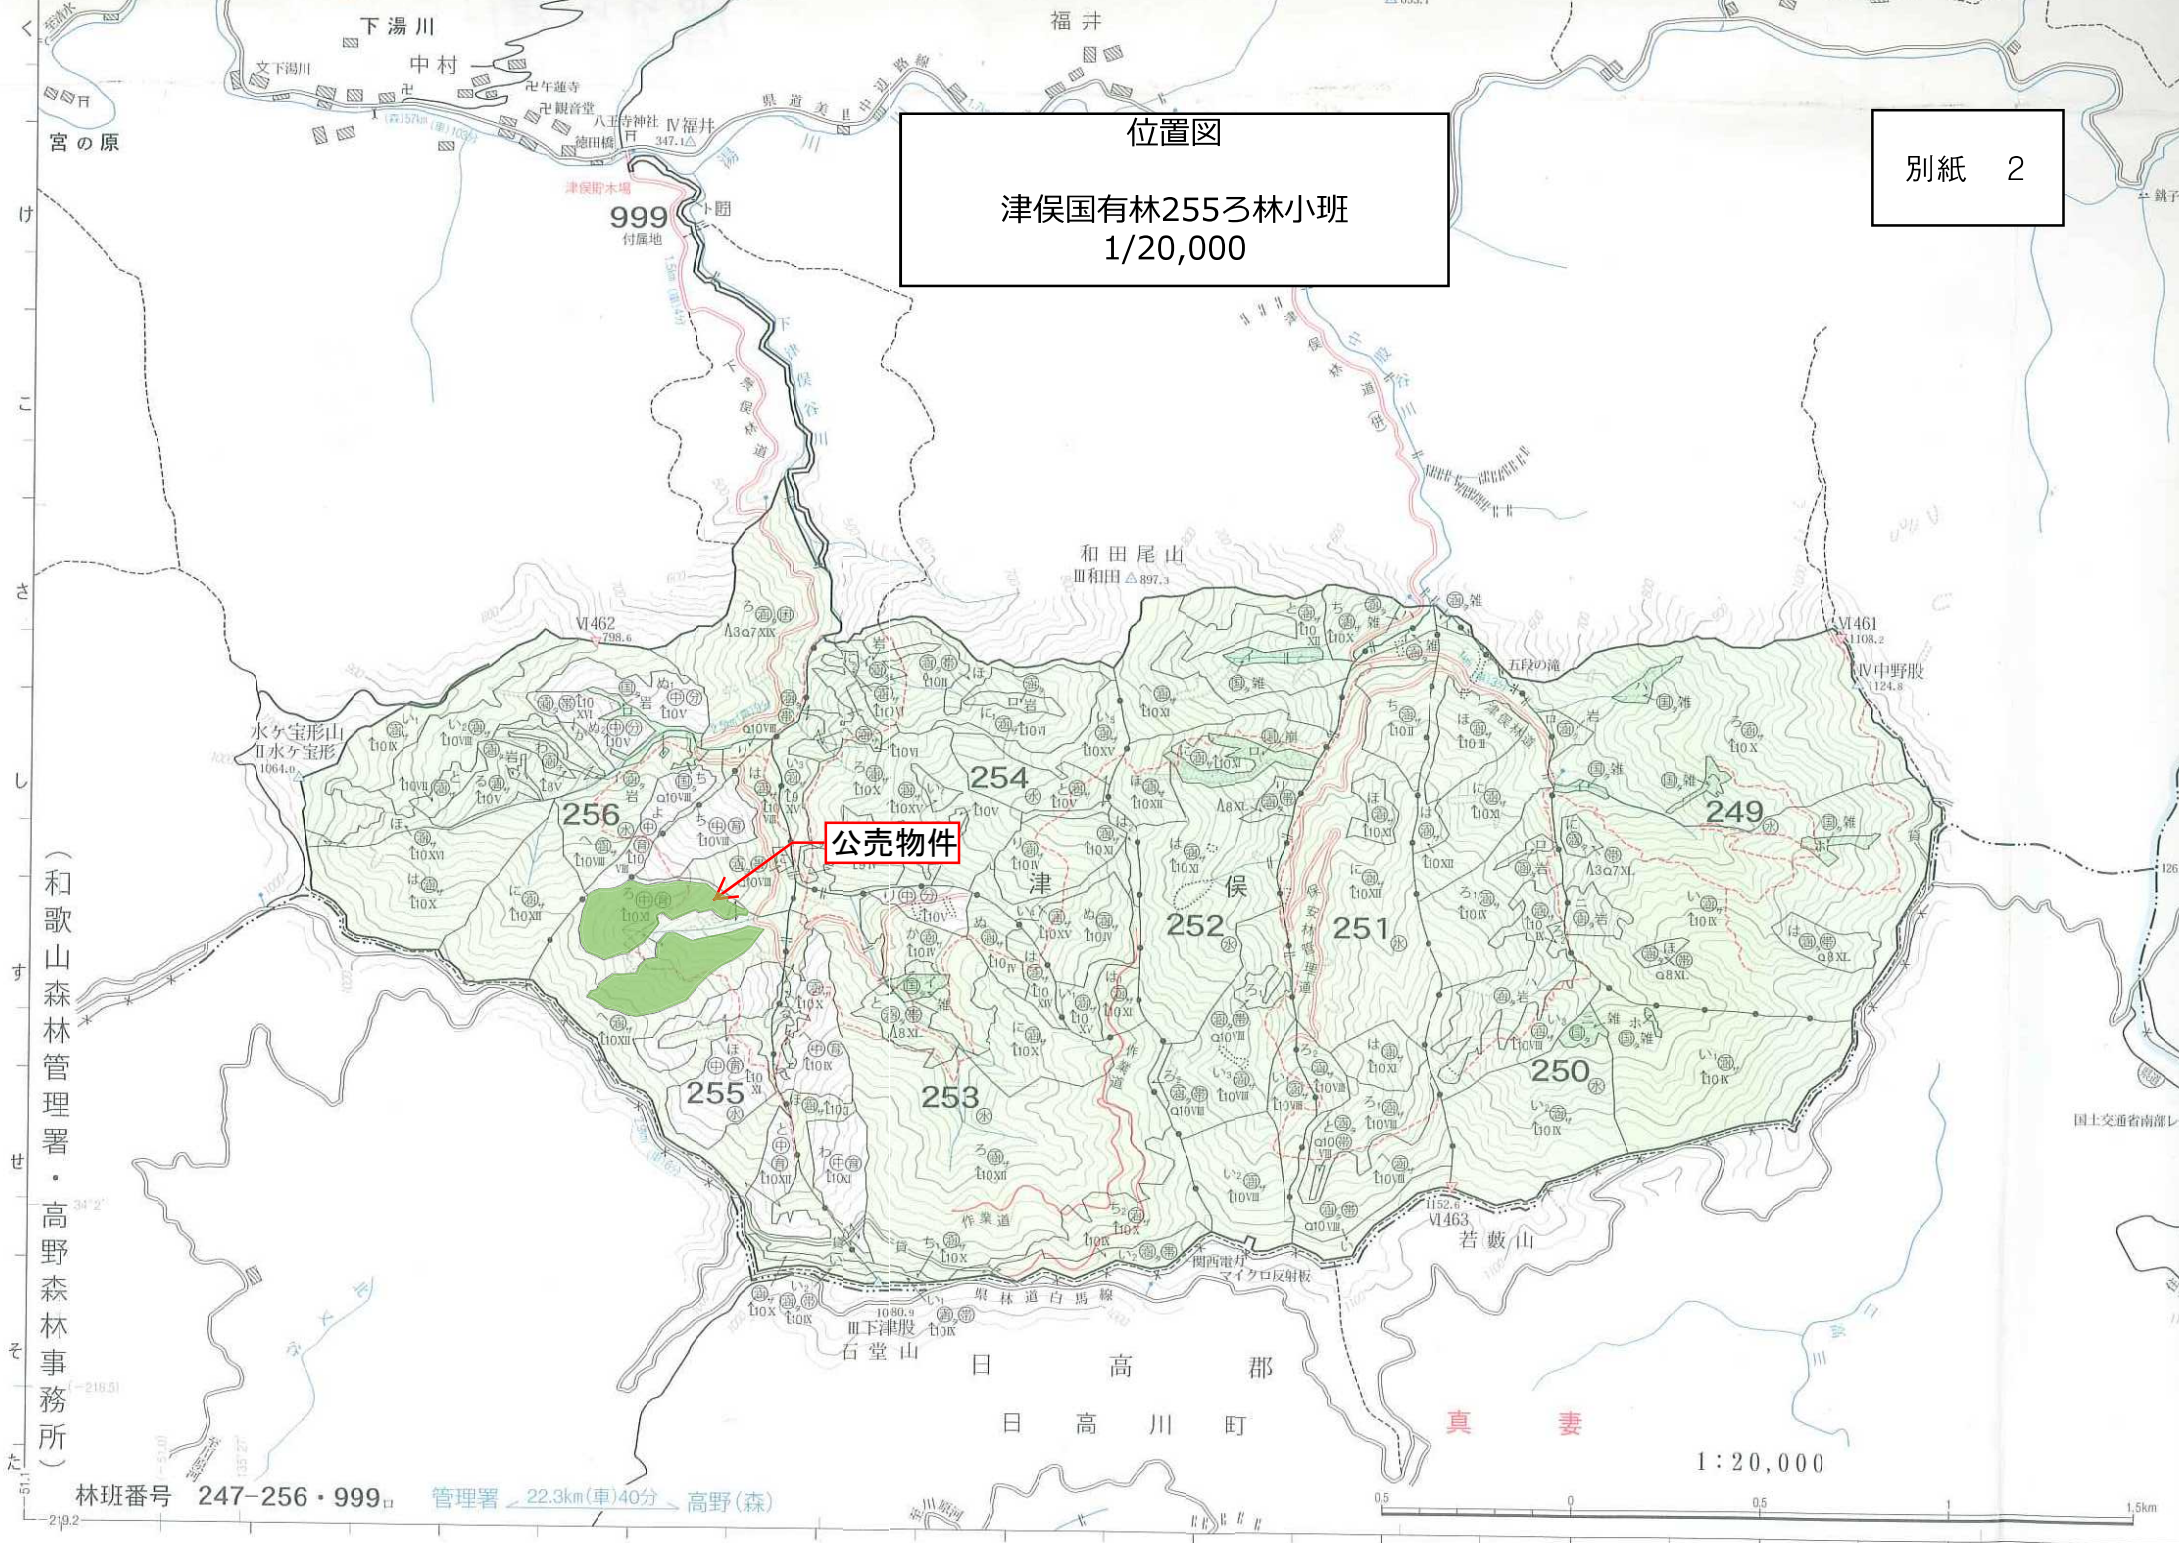

位置図  
津俣国有林255ろ林小班  
1/20,000

(和歌山森林管理署・高野森林事務所)

林班番号 247-256・999 管理署 22.3km(車)40分 高野(森)

1:20,000