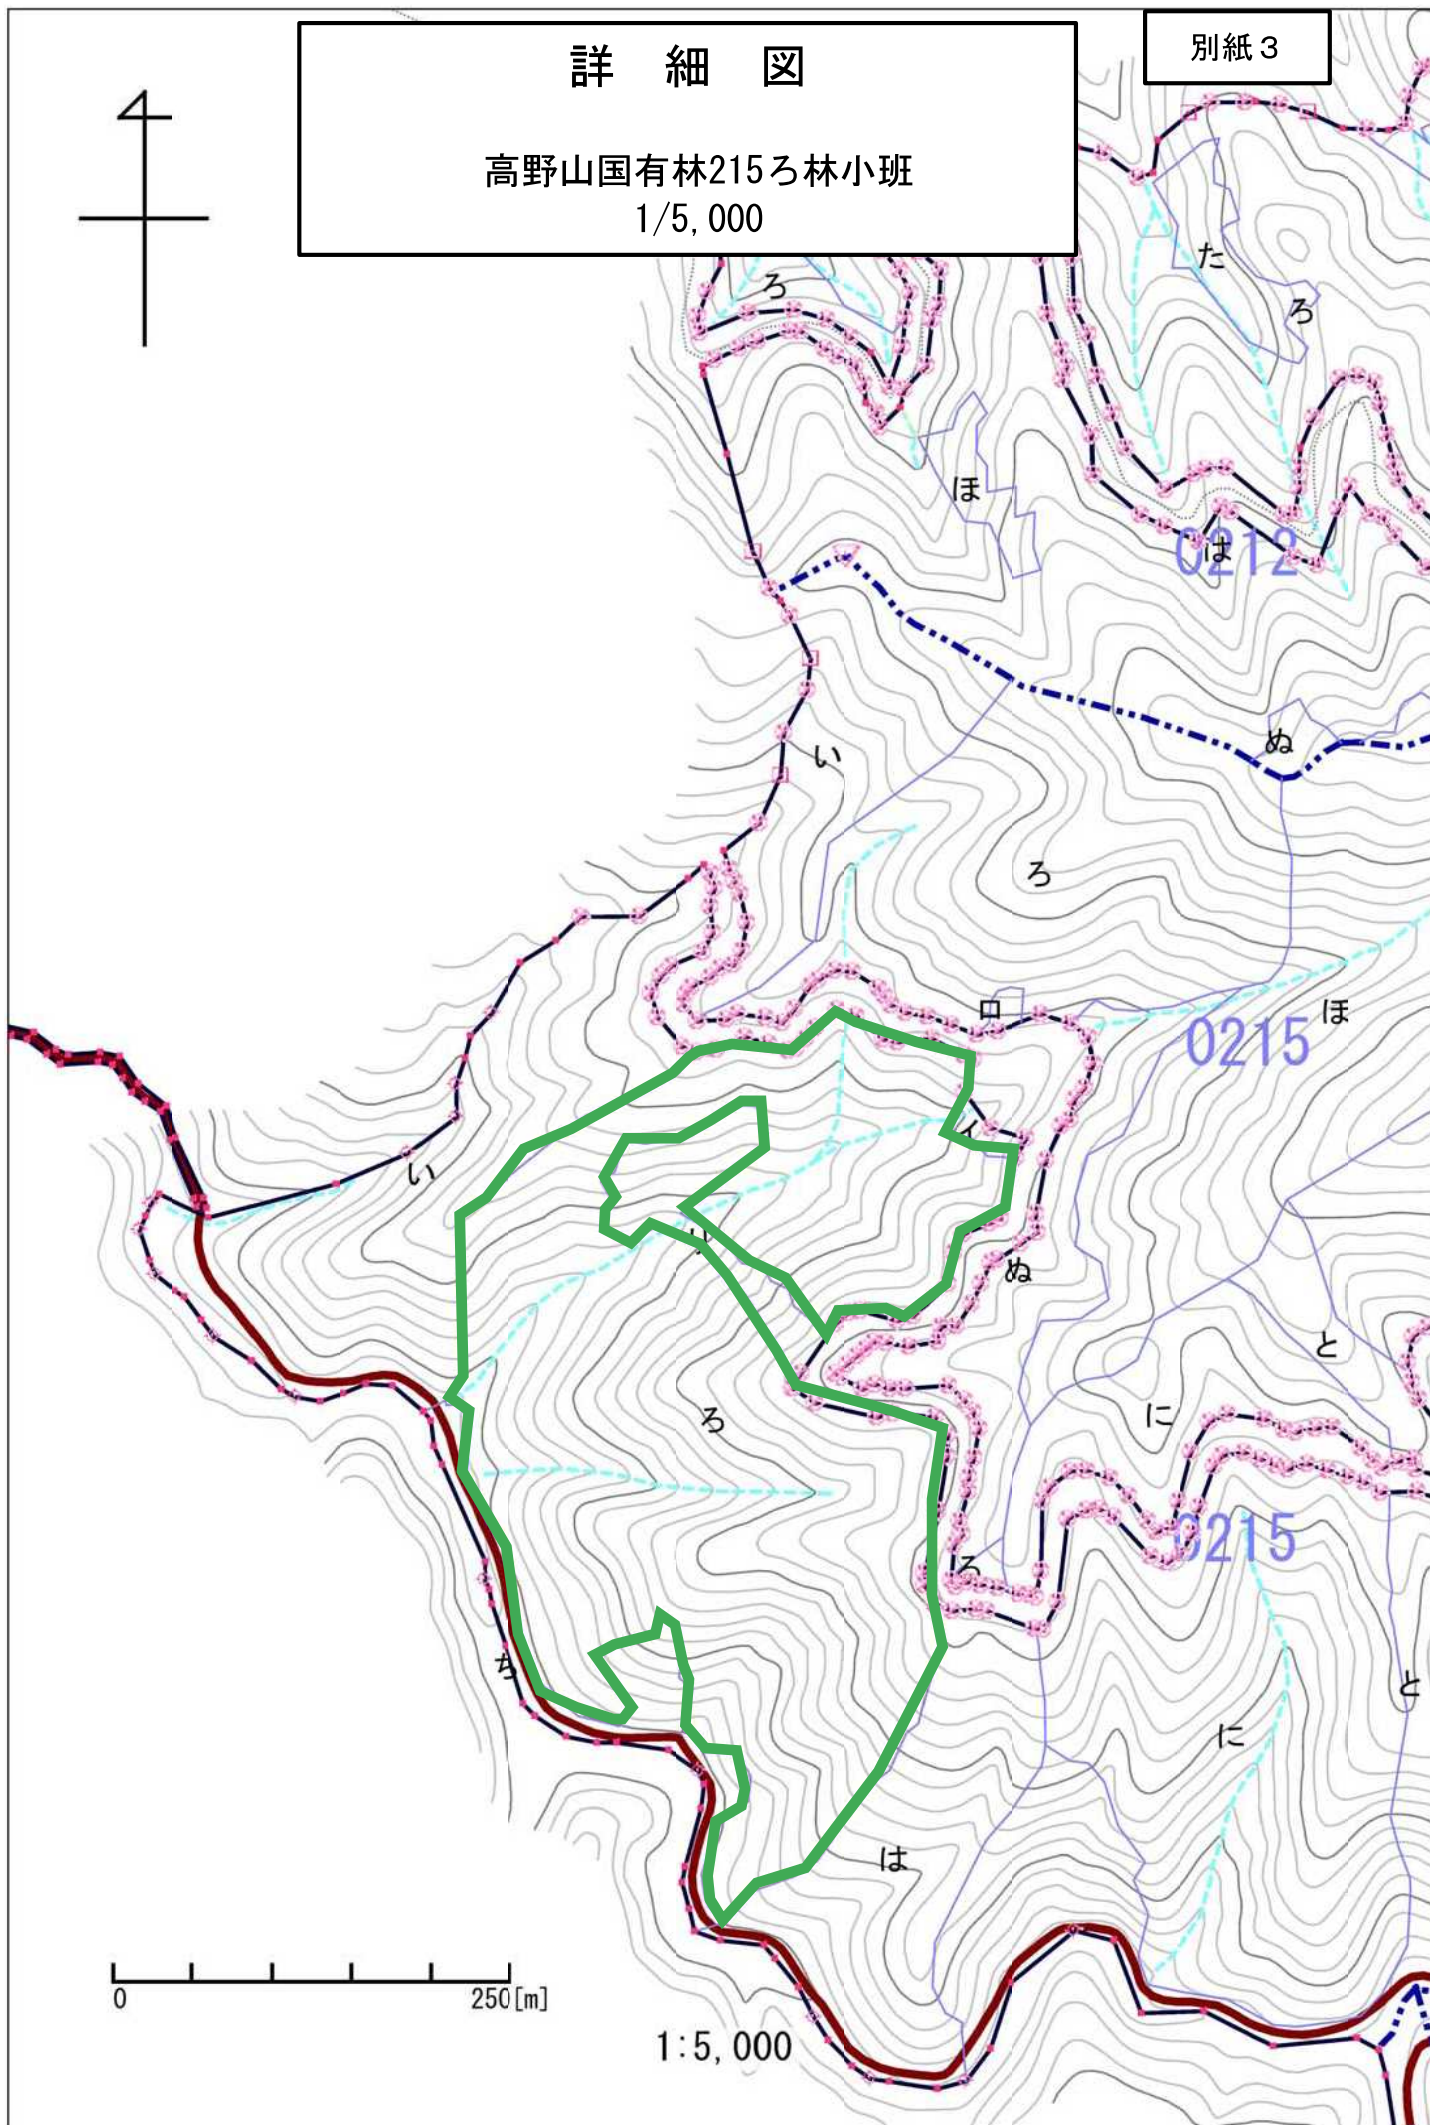

詳細図

別紙3

高野山国有林215ろ林小班
1/5,000

0 250[m]

1:5,000