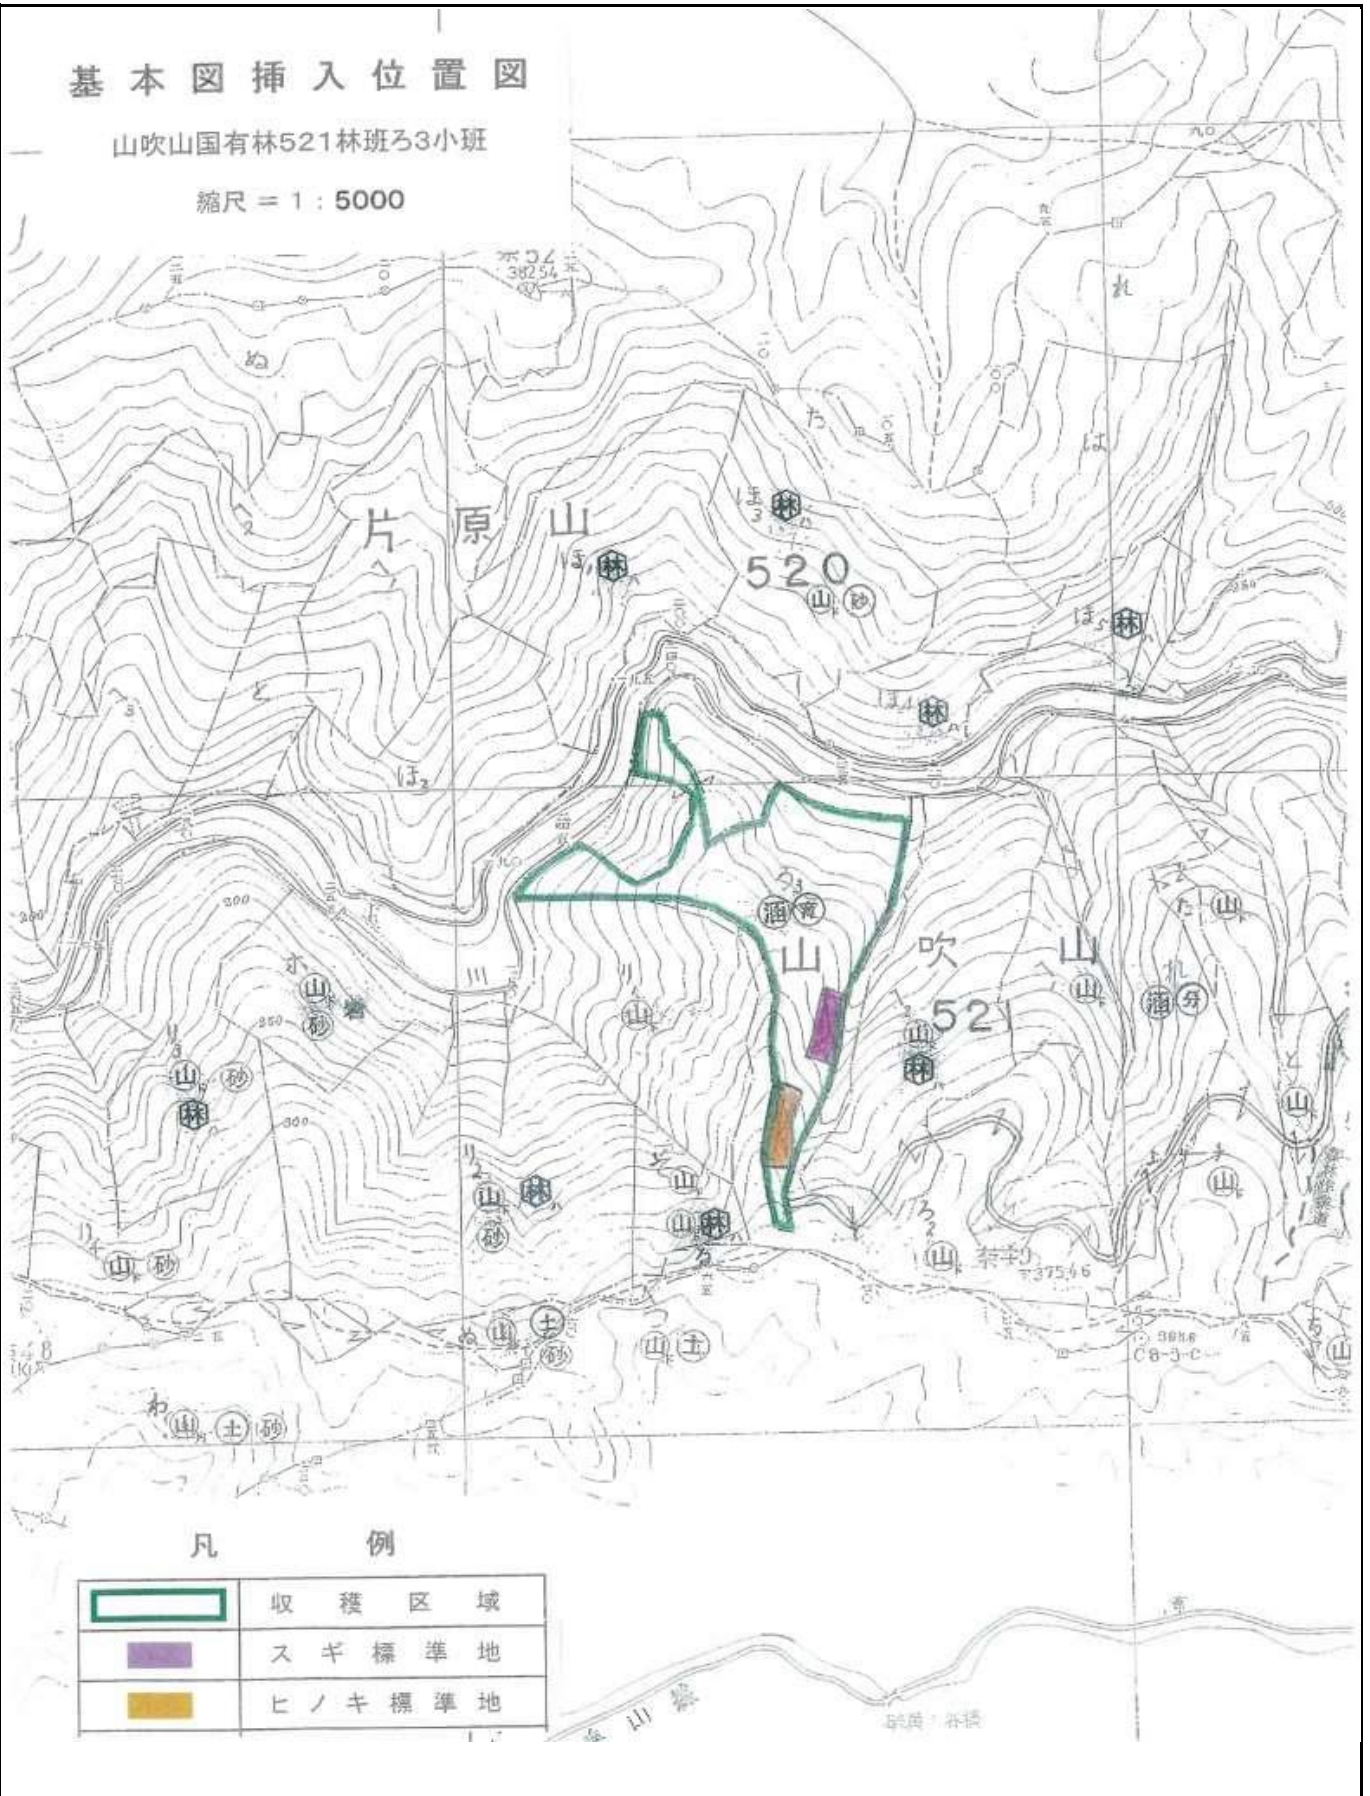

山吹山国有林521ろ3林小班
1/5,000

基本図挿入位置図

山吹山国有林521林班ろ3小班

縮尺 = 1 : 5000

凡 例

	収 穫 区 域
	スギ標準地
	ヒノキ標準地