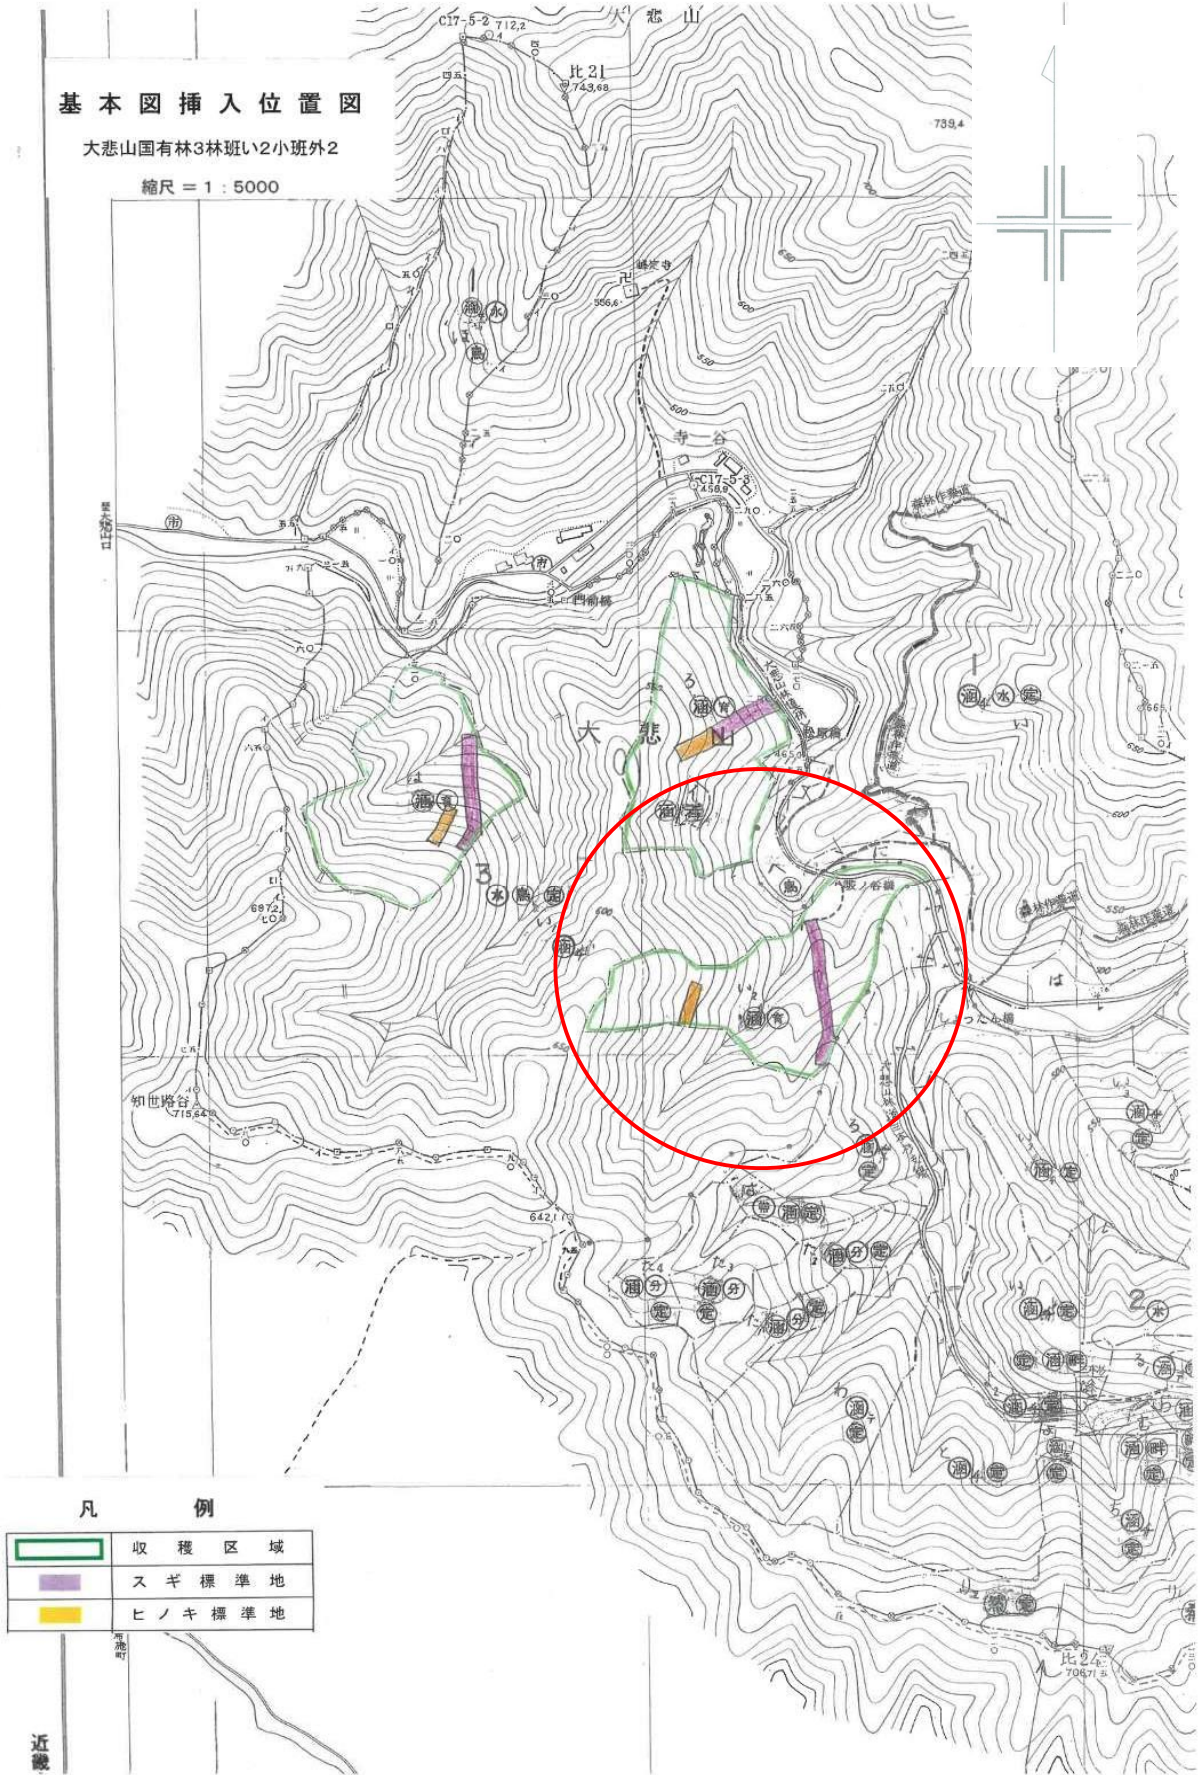

大悲山国有林3い2林小班  
1/5,000

基本図挿入位置図

大悲山国有林3林班い2小班外2

縮尺 = 1 : 5000

凡例

	収穫区域
	スギ標準地
	ヒノキ標準地

近畿