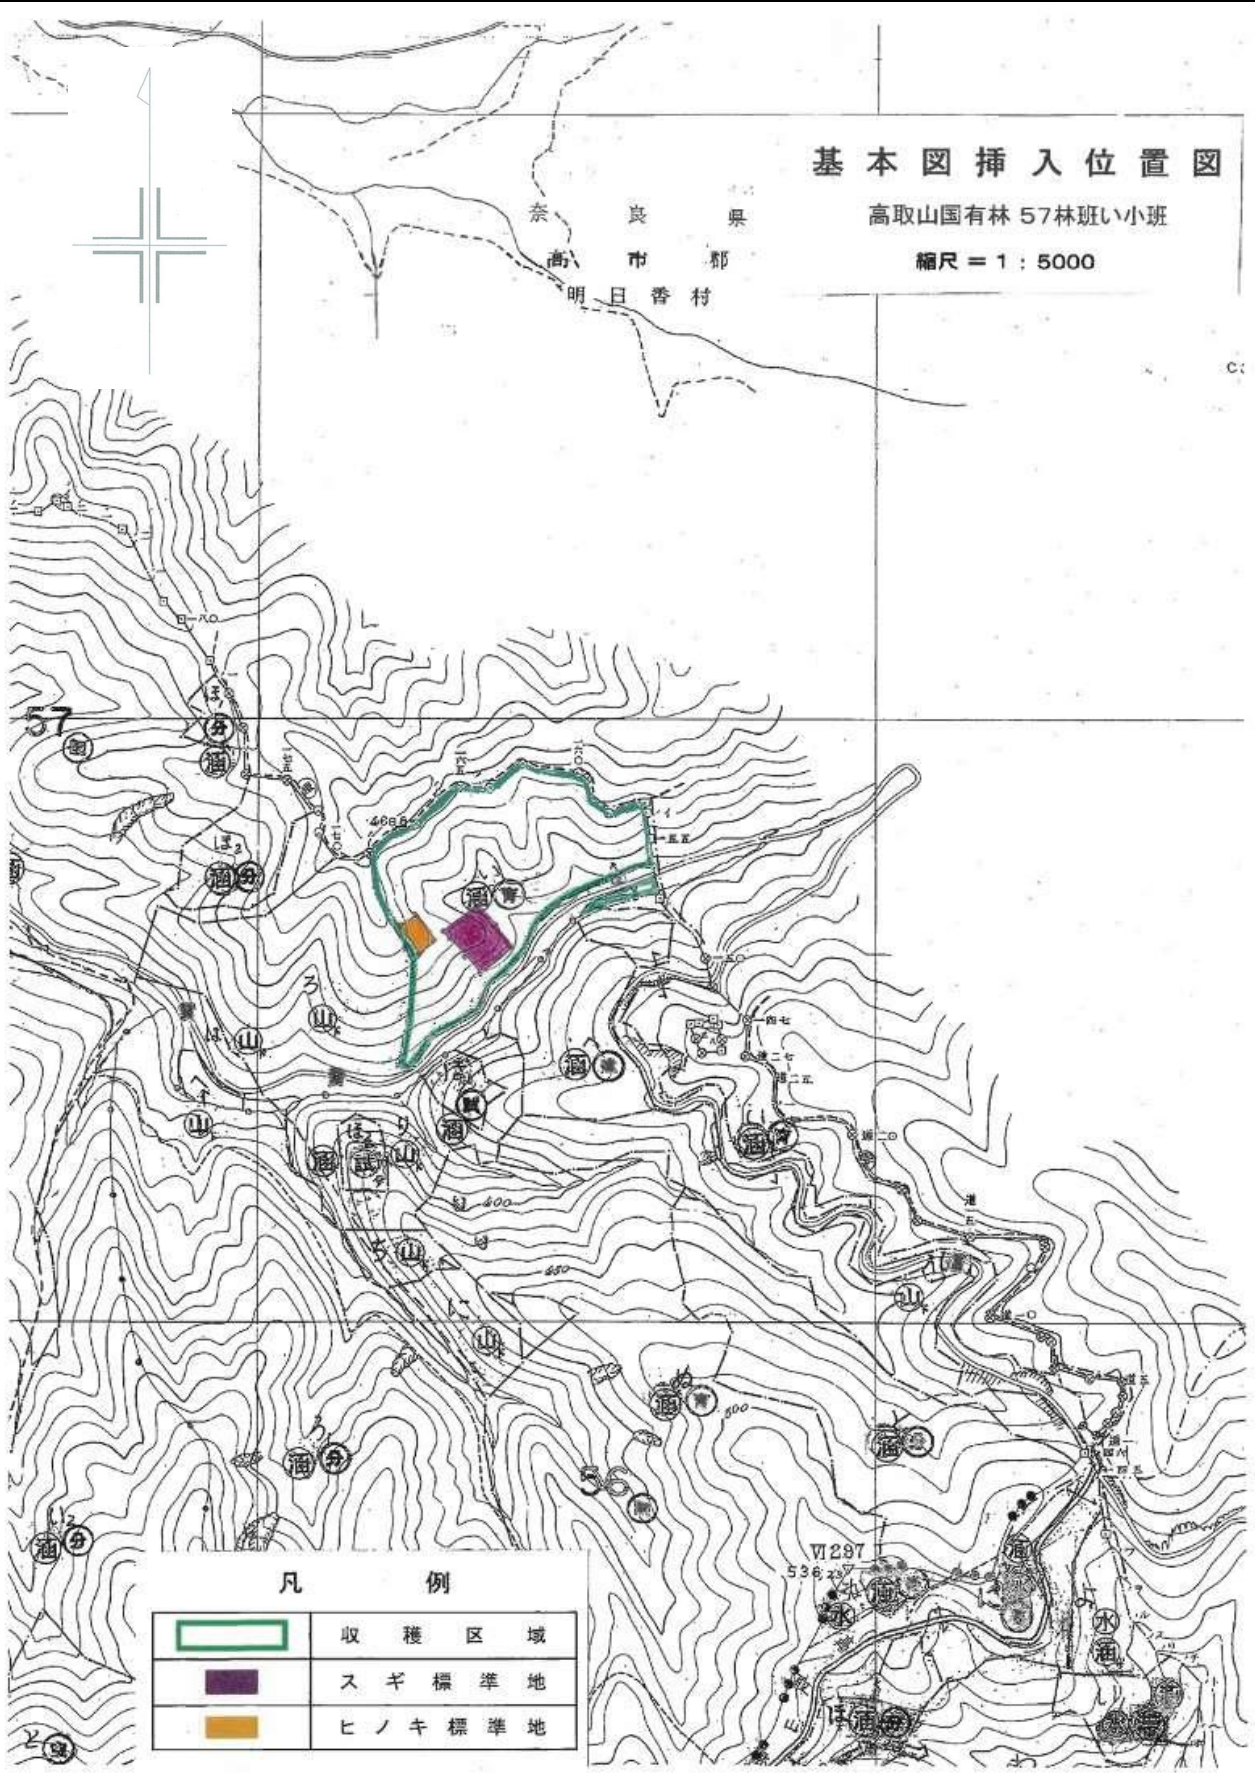

詳細図

別紙3

高取山国有林57い林小班
1/5,000

基本図挿入位置図

高取山国有林 57林班い小班

縮尺 = 1 : 5000

奈良県
高市郡
明日香村

凡例

	収穫区域
	スギ標準地
	ヒノキ標準地