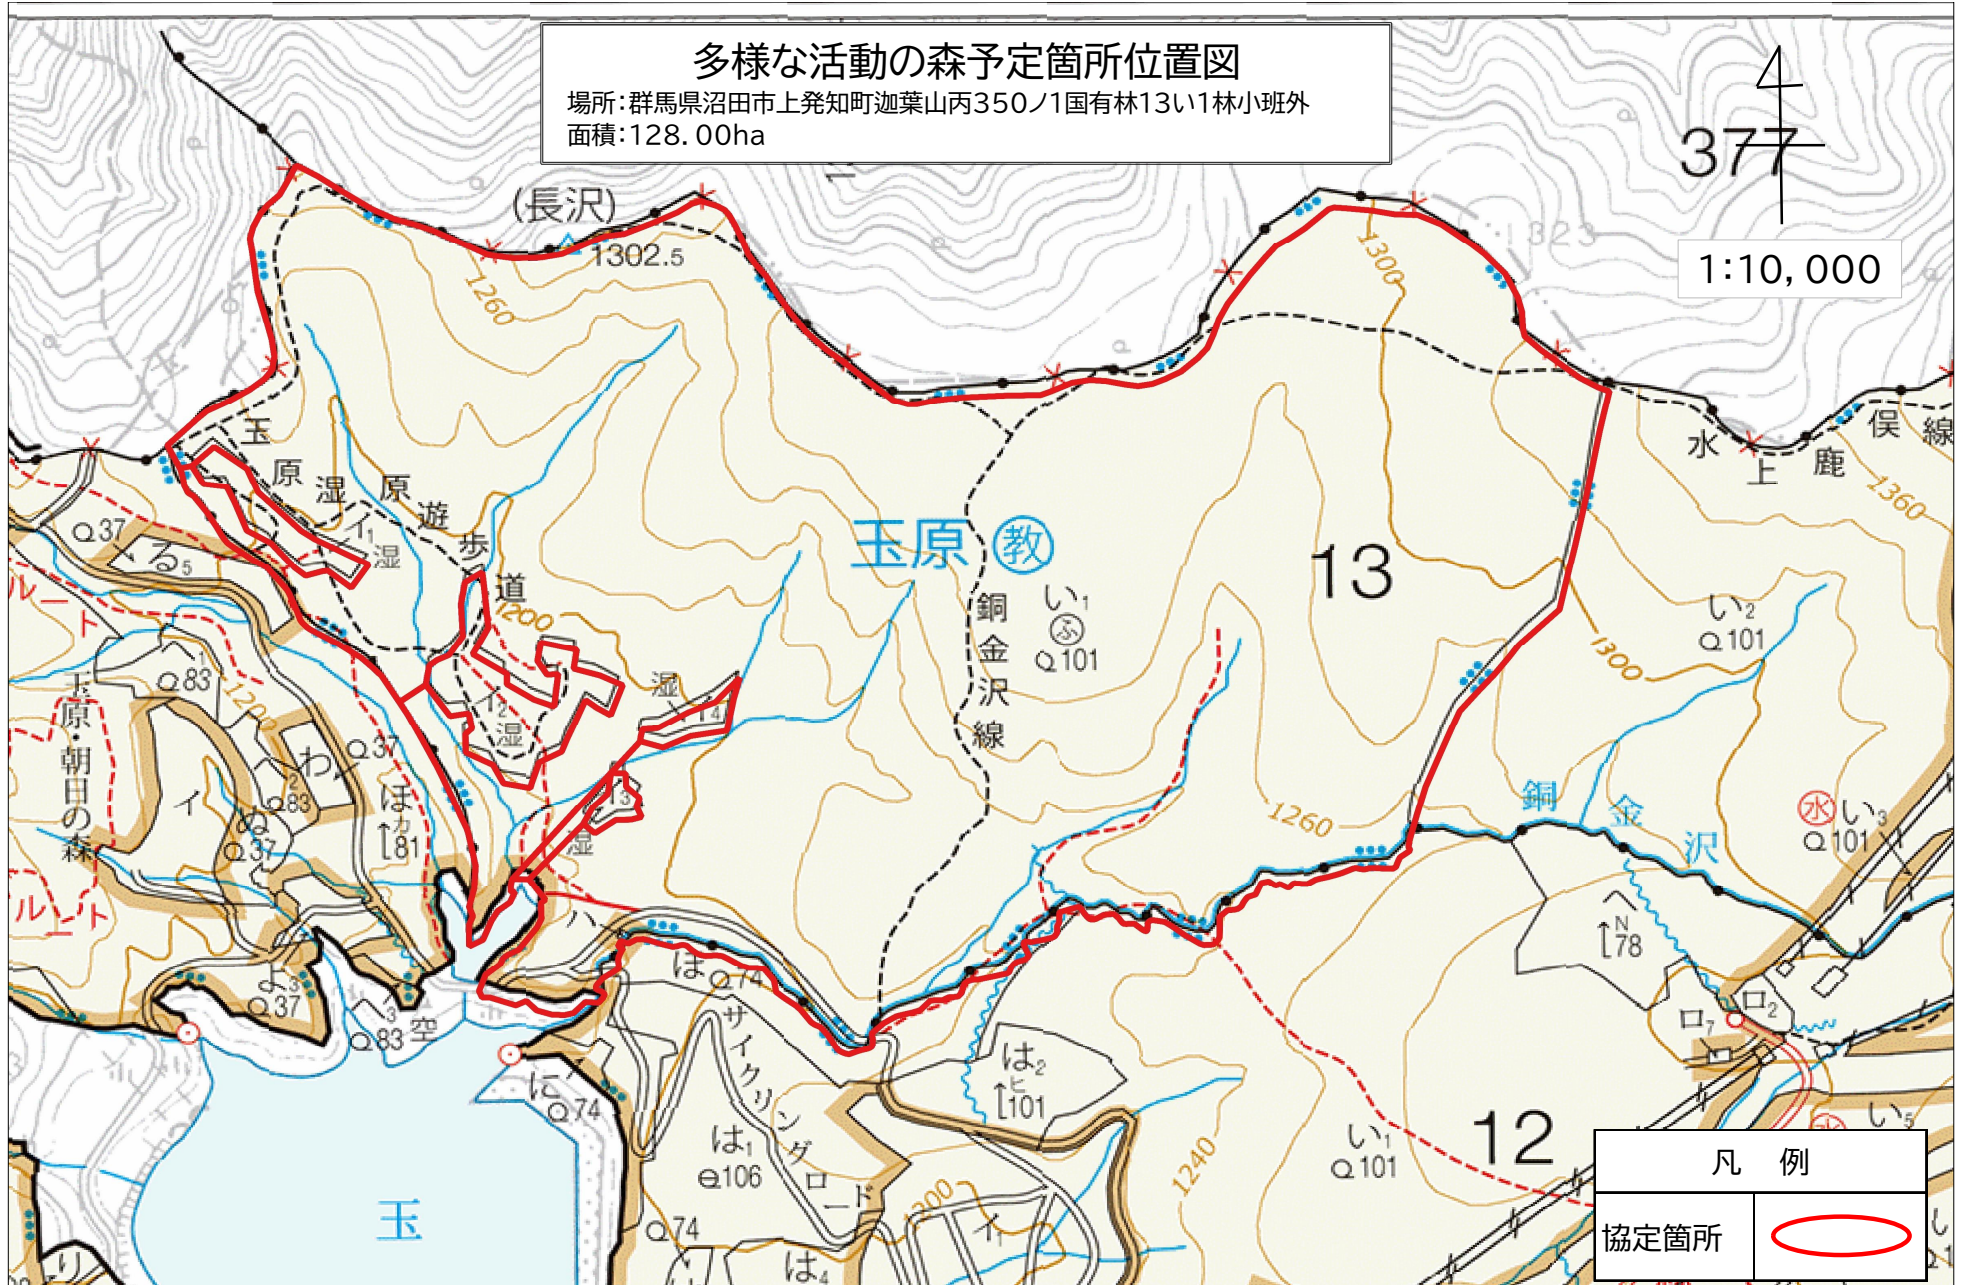

# 多様な活動の森予定箇所位置図

場所:群馬県沼田市上発知町迦葉山丙350ノ1国有林13い1林小班外  
面積:128.00ha

4  
377  
1:10,000

凡例	
協定箇所	