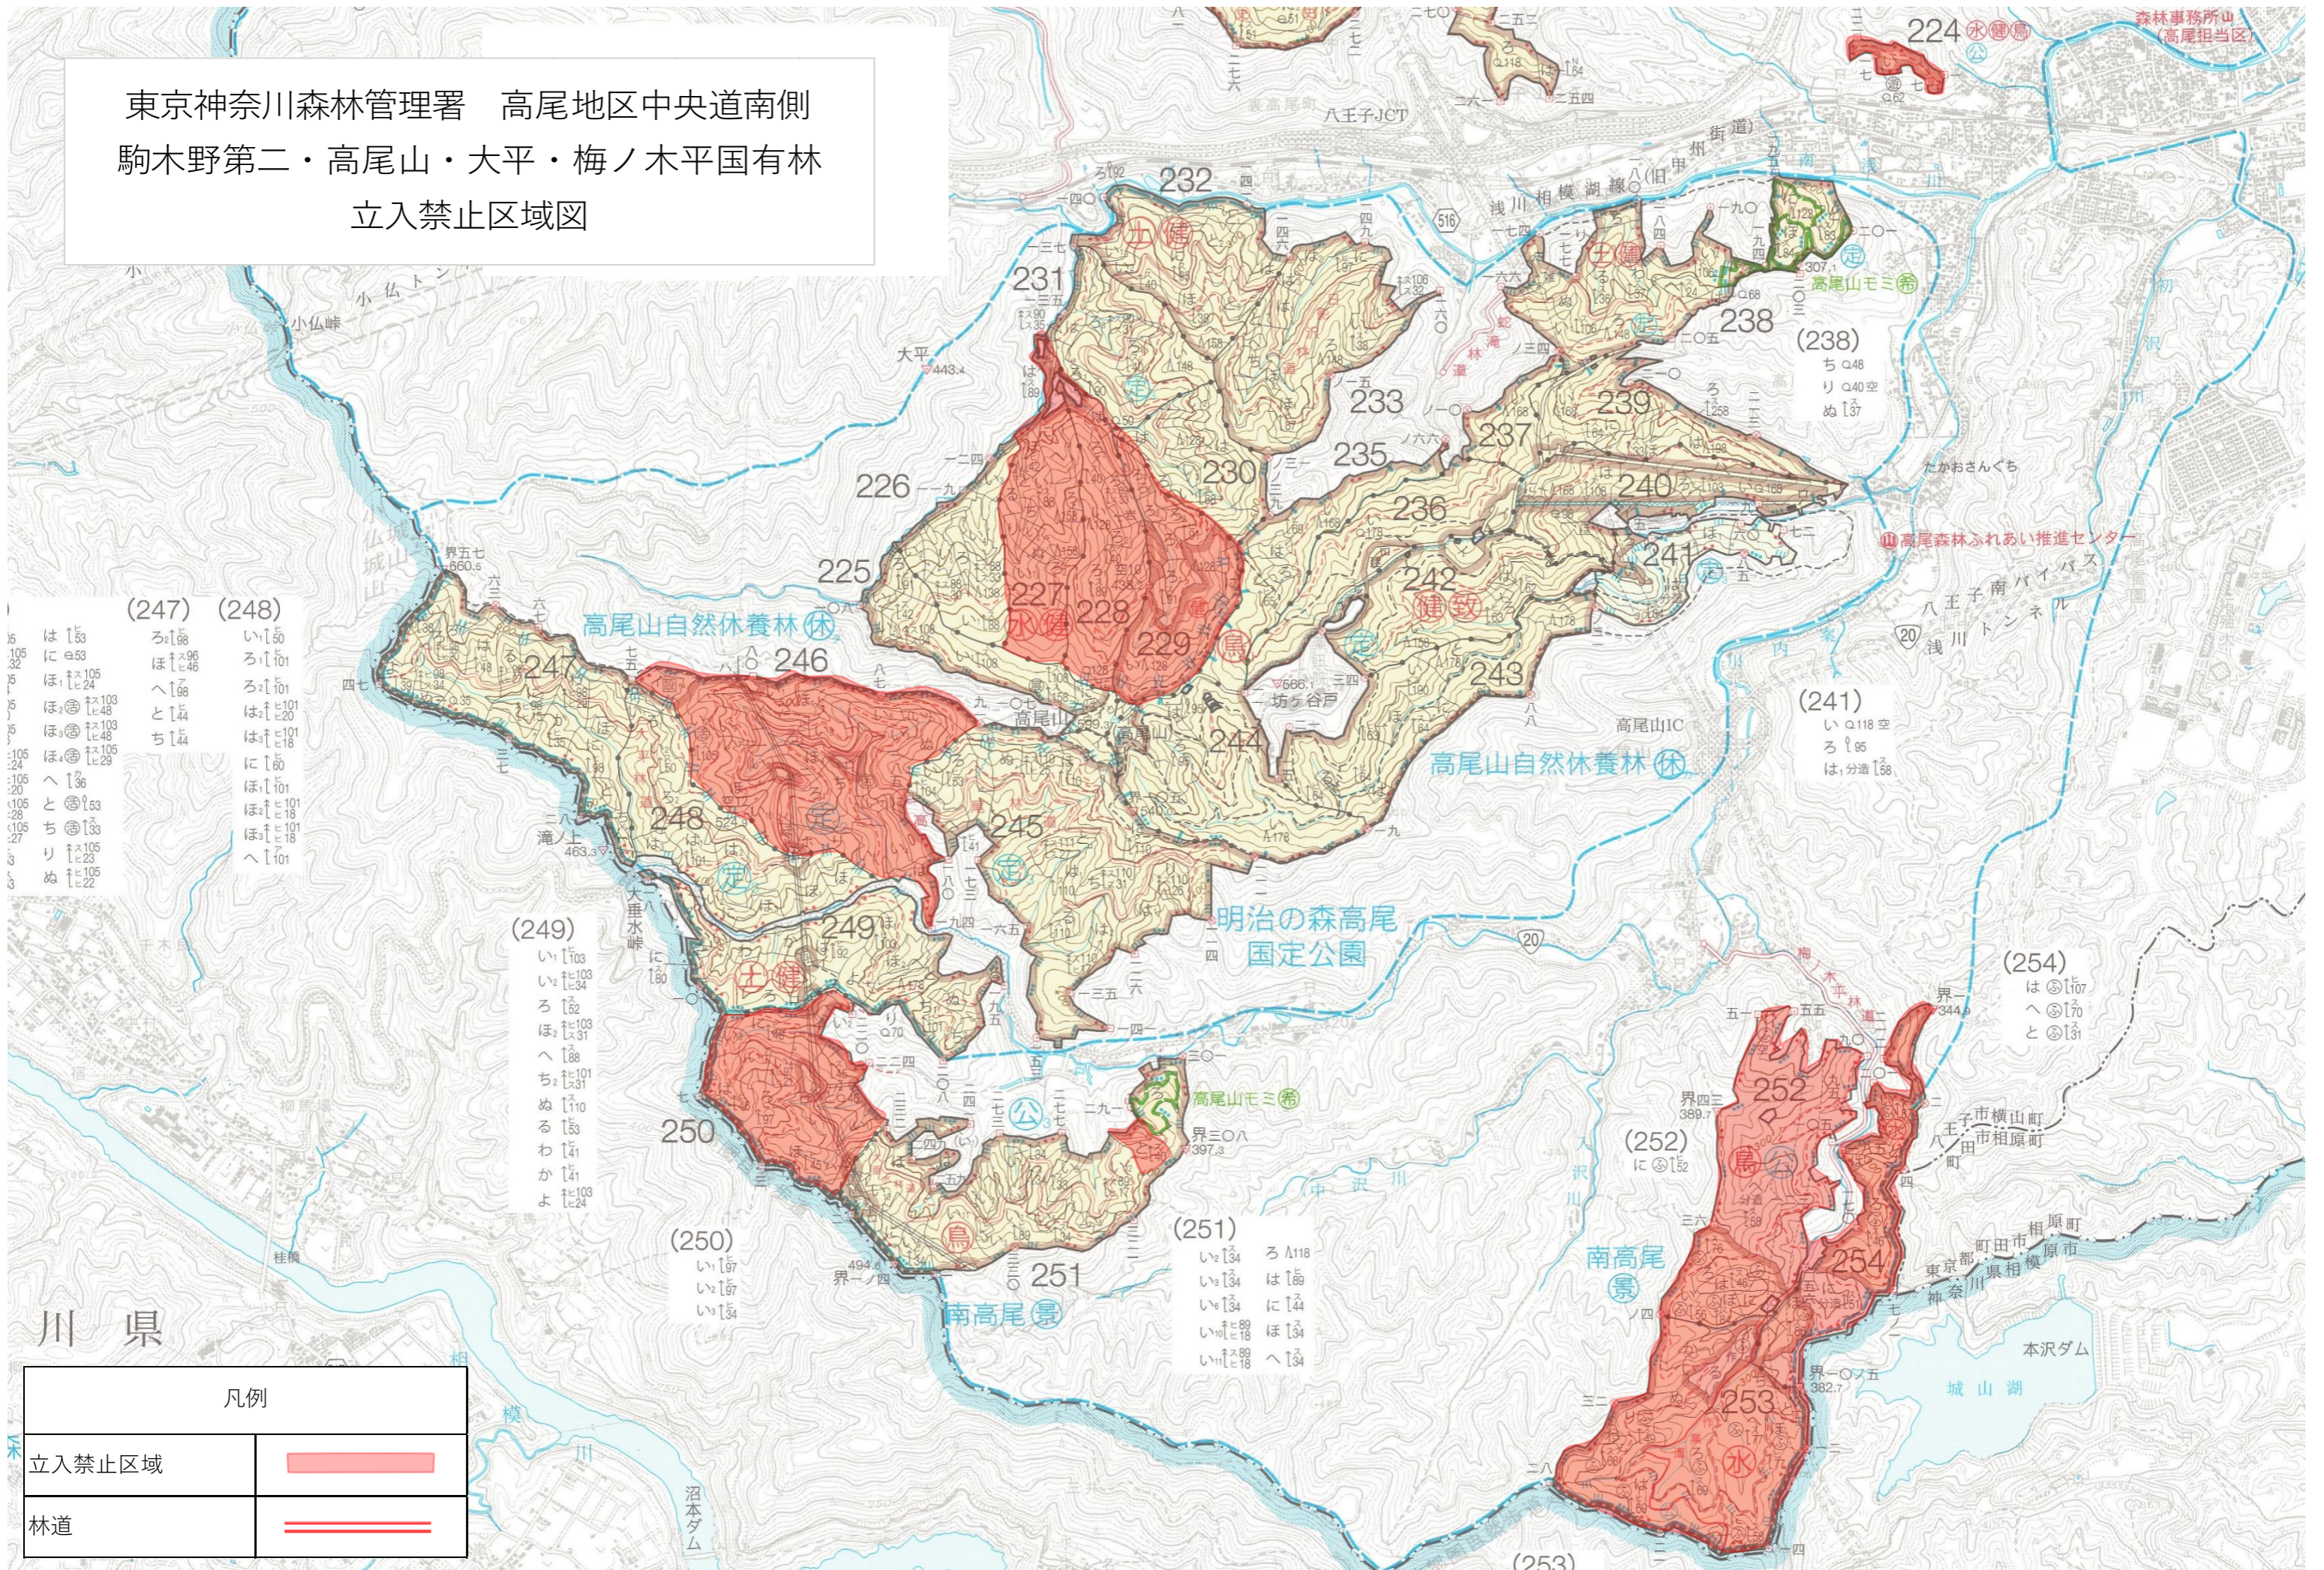

東京神奈川森林管理署 高尾地区中央道南側
 駒木野第二・高尾山・大平・梅ノ木平国有林
 立入禁止区域図

(247)	(248)
は [53]	ろ [98]
に [53]	ほ [96]
ほ [105]	へ [98]
ほ [103]	と [44]
ほ [103]	ち [44]
ほ [105]	
へ [36]	
と [53]	
ち [33]	
り [105]	
ぬ [23]	
ぬ [22]	

(249)
い [103]
い [103]
ろ [162]
ほ [103]
へ [188]
ち [101]
ぬ [110]
る [153]
わ [141]
か [141]
よ [103]

(250)
い [97]
い [97]
い [34]

(251)
い [34]
い [34]
い [34]
い [89]
い [89]

(254)
は [107]
へ [107]
と [131]

凡例	
立入禁止区域	
林道	