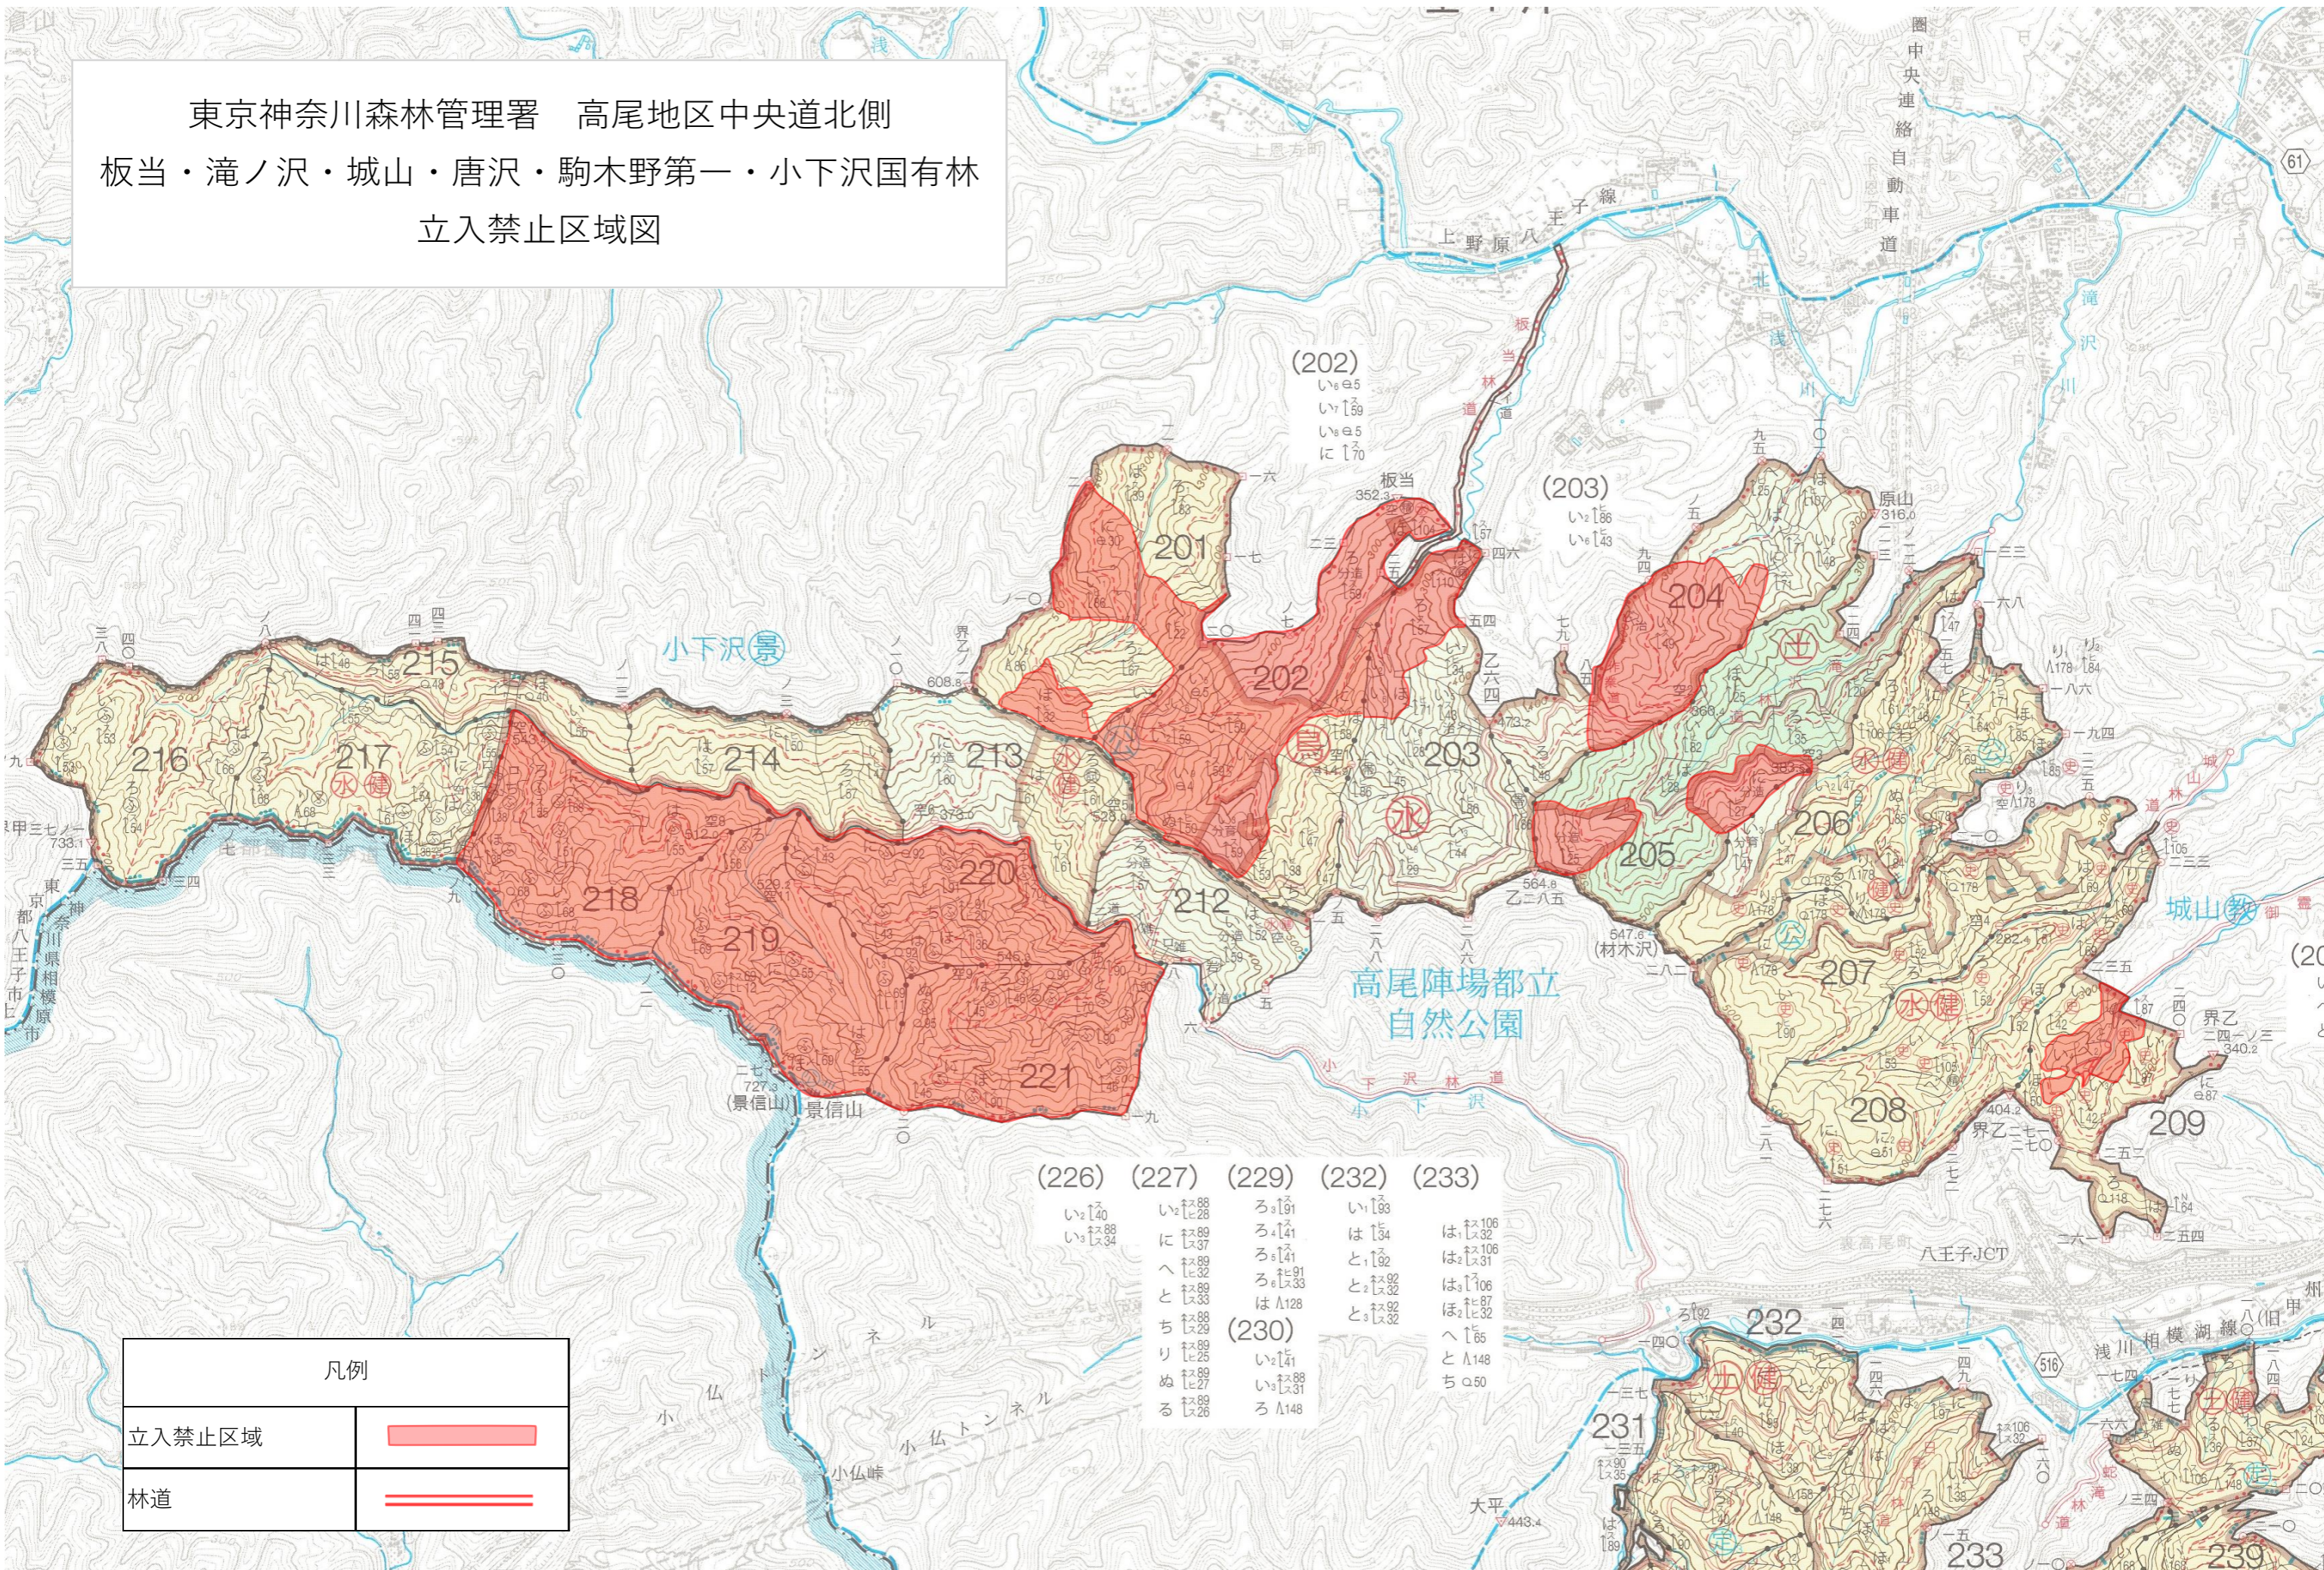

東京神奈川森林管理署 高尾地区中央道北側
 板当・滝ノ沢・城山・唐沢・駒木野第一・小下沢国有林
 立入禁止区域図

- (202) いえ5 いえ59 いえ55 にえ70
- (203) いえ186 いえ143
- (204)
- (205)
- (206)
- (207)
- (208)
- (209)
- (210)
- (211)
- (212)
- (213)
- (214)
- (215)
- (216)
- (217)
- (218)
- (219)
- (220)
- (221)
- (222)
- (223)
- (224)
- (225)
- (226) いえ140 いえ134
- (227) いえ128 いえ137 いえ132 いえ133 いえ129 いえ125 いえ127 いえ128
- (228)
- (229) ろえ191 ろえ141 ろえ141 ろえ133 はえ128
- (230) いえ171 いえ188 ろえ148
- (231)
- (232) いえ193 はえ134 とえ192 とえ192 とえ192
- (233) はえ106 はえ106 はえ106 ほえ187 へえ165 とえ148 ちえ50

| 凡例 | |
|--------|--|
| 立入禁止区域 | |
| 林道 | |