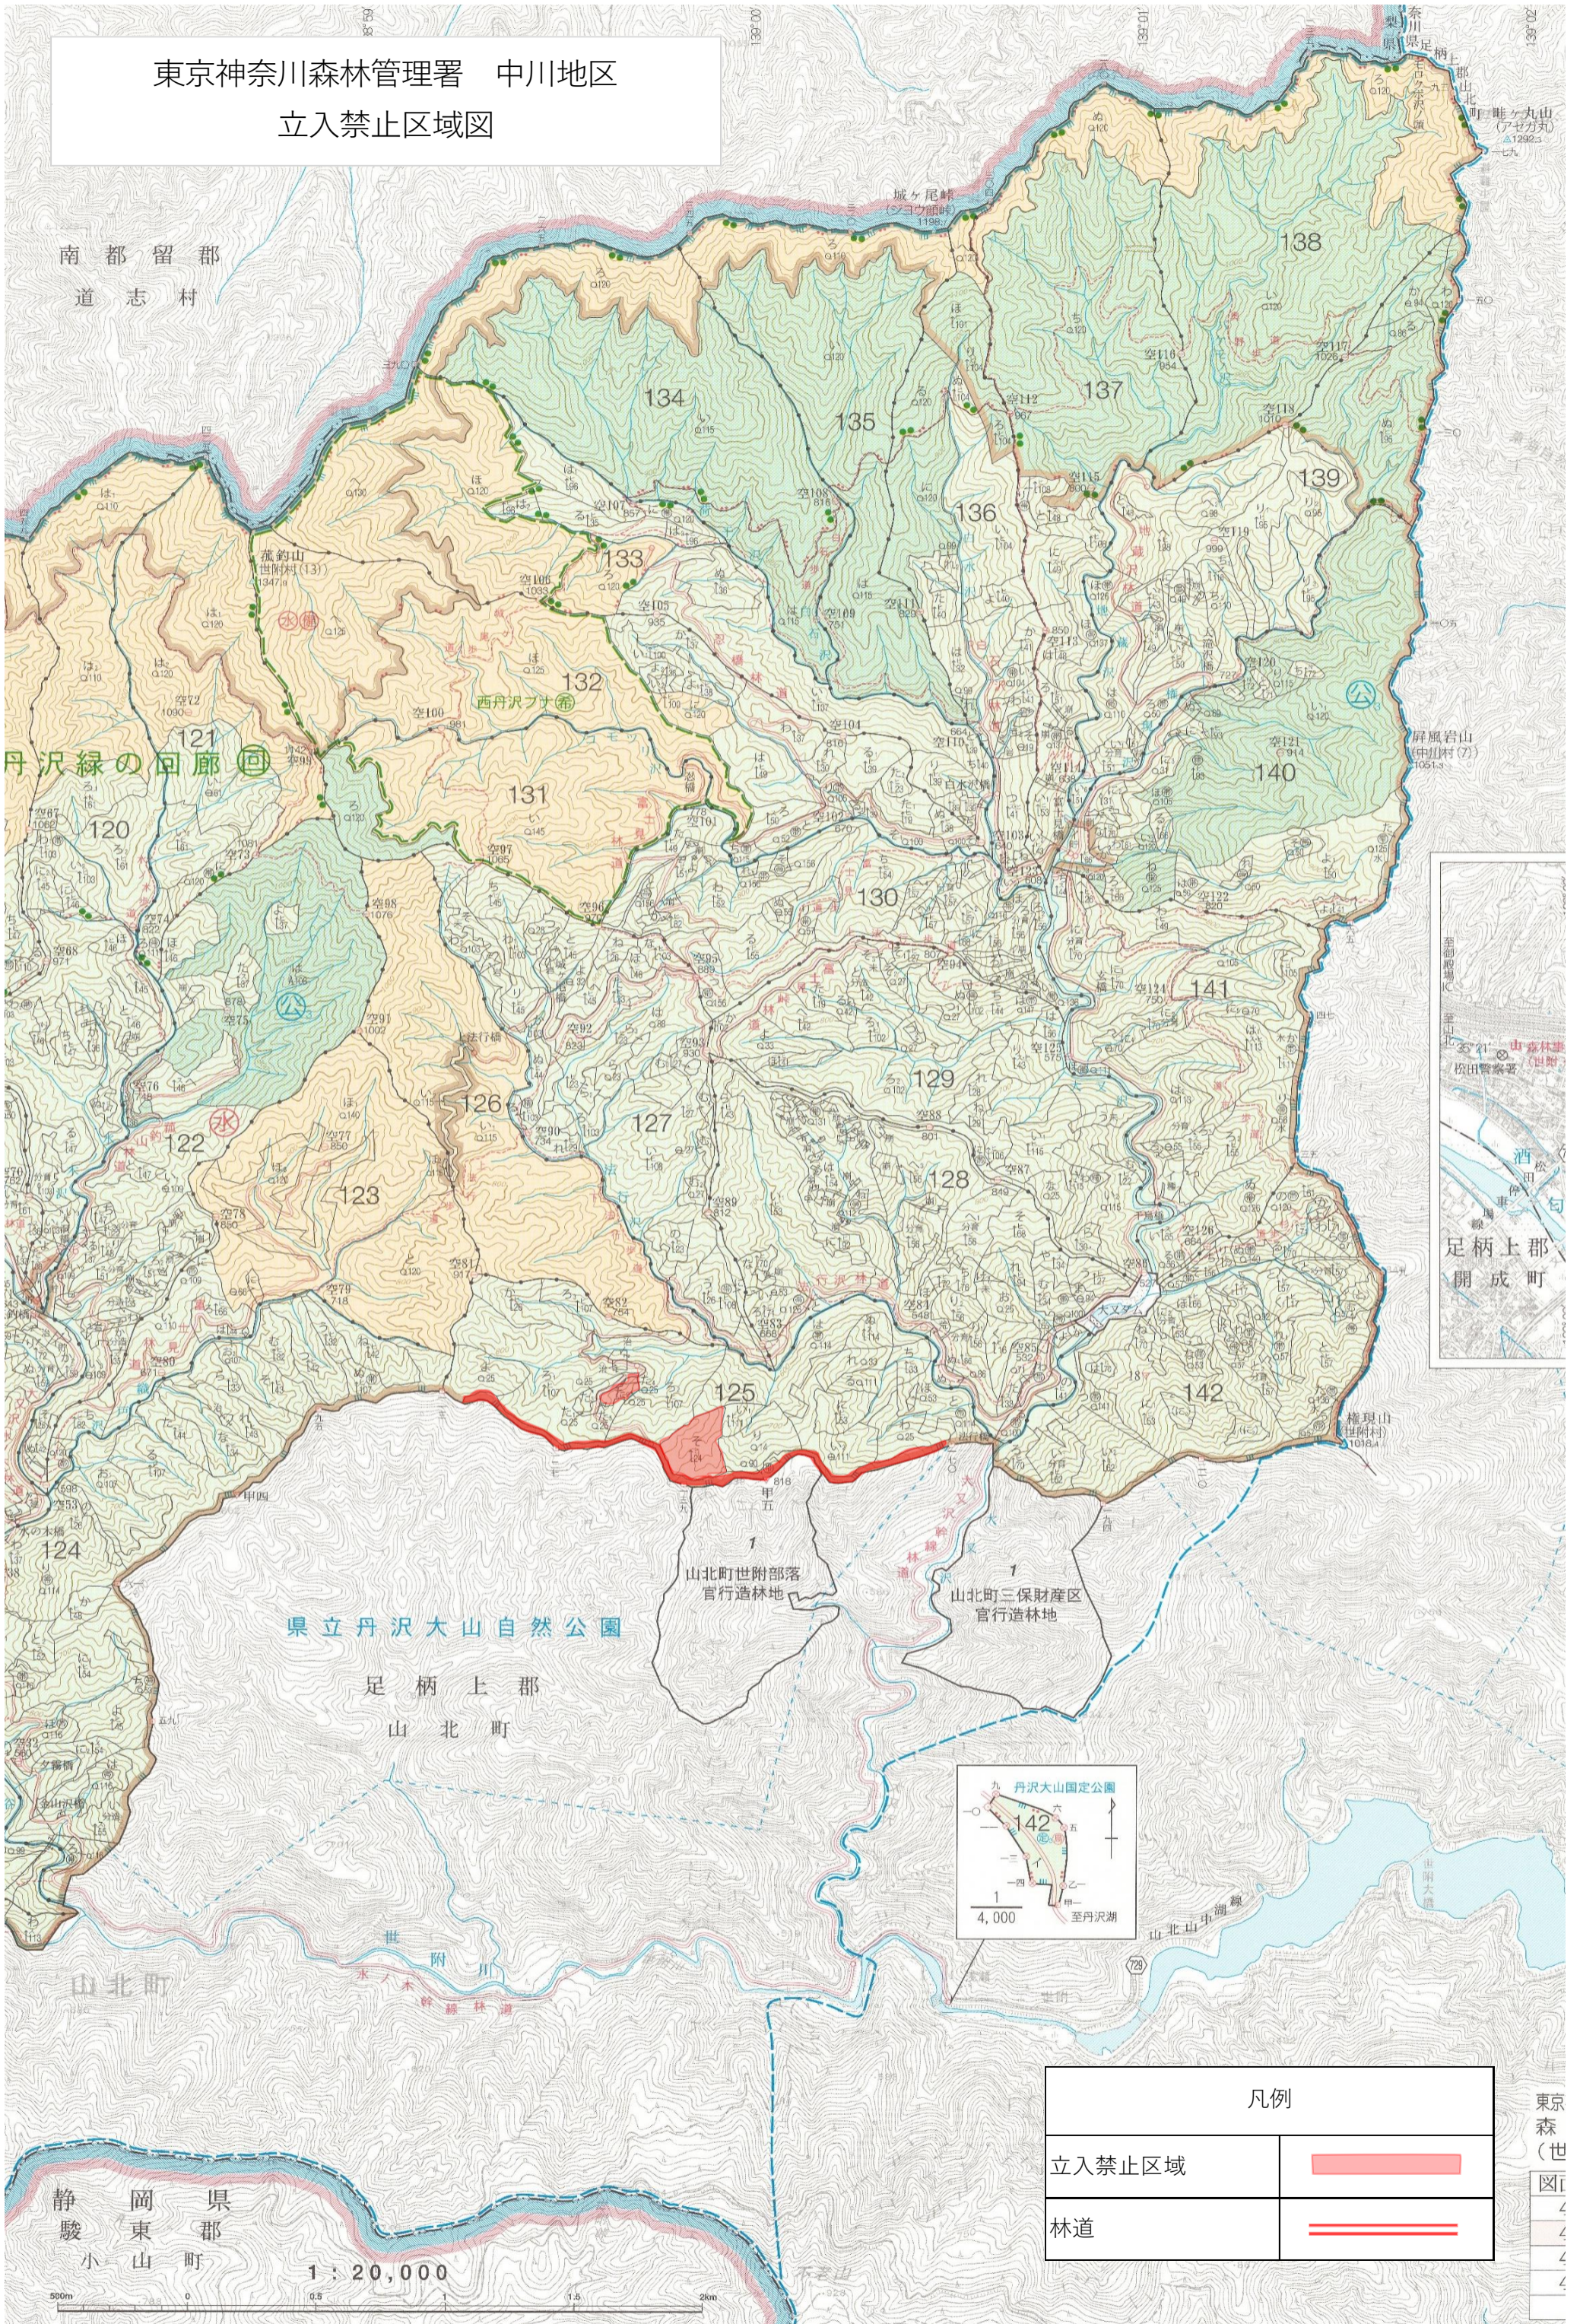

東京神奈川森林管理署 中川地区
立入禁止区域図

凡例	
立入禁止区域	
林道	

東京森(世) 図