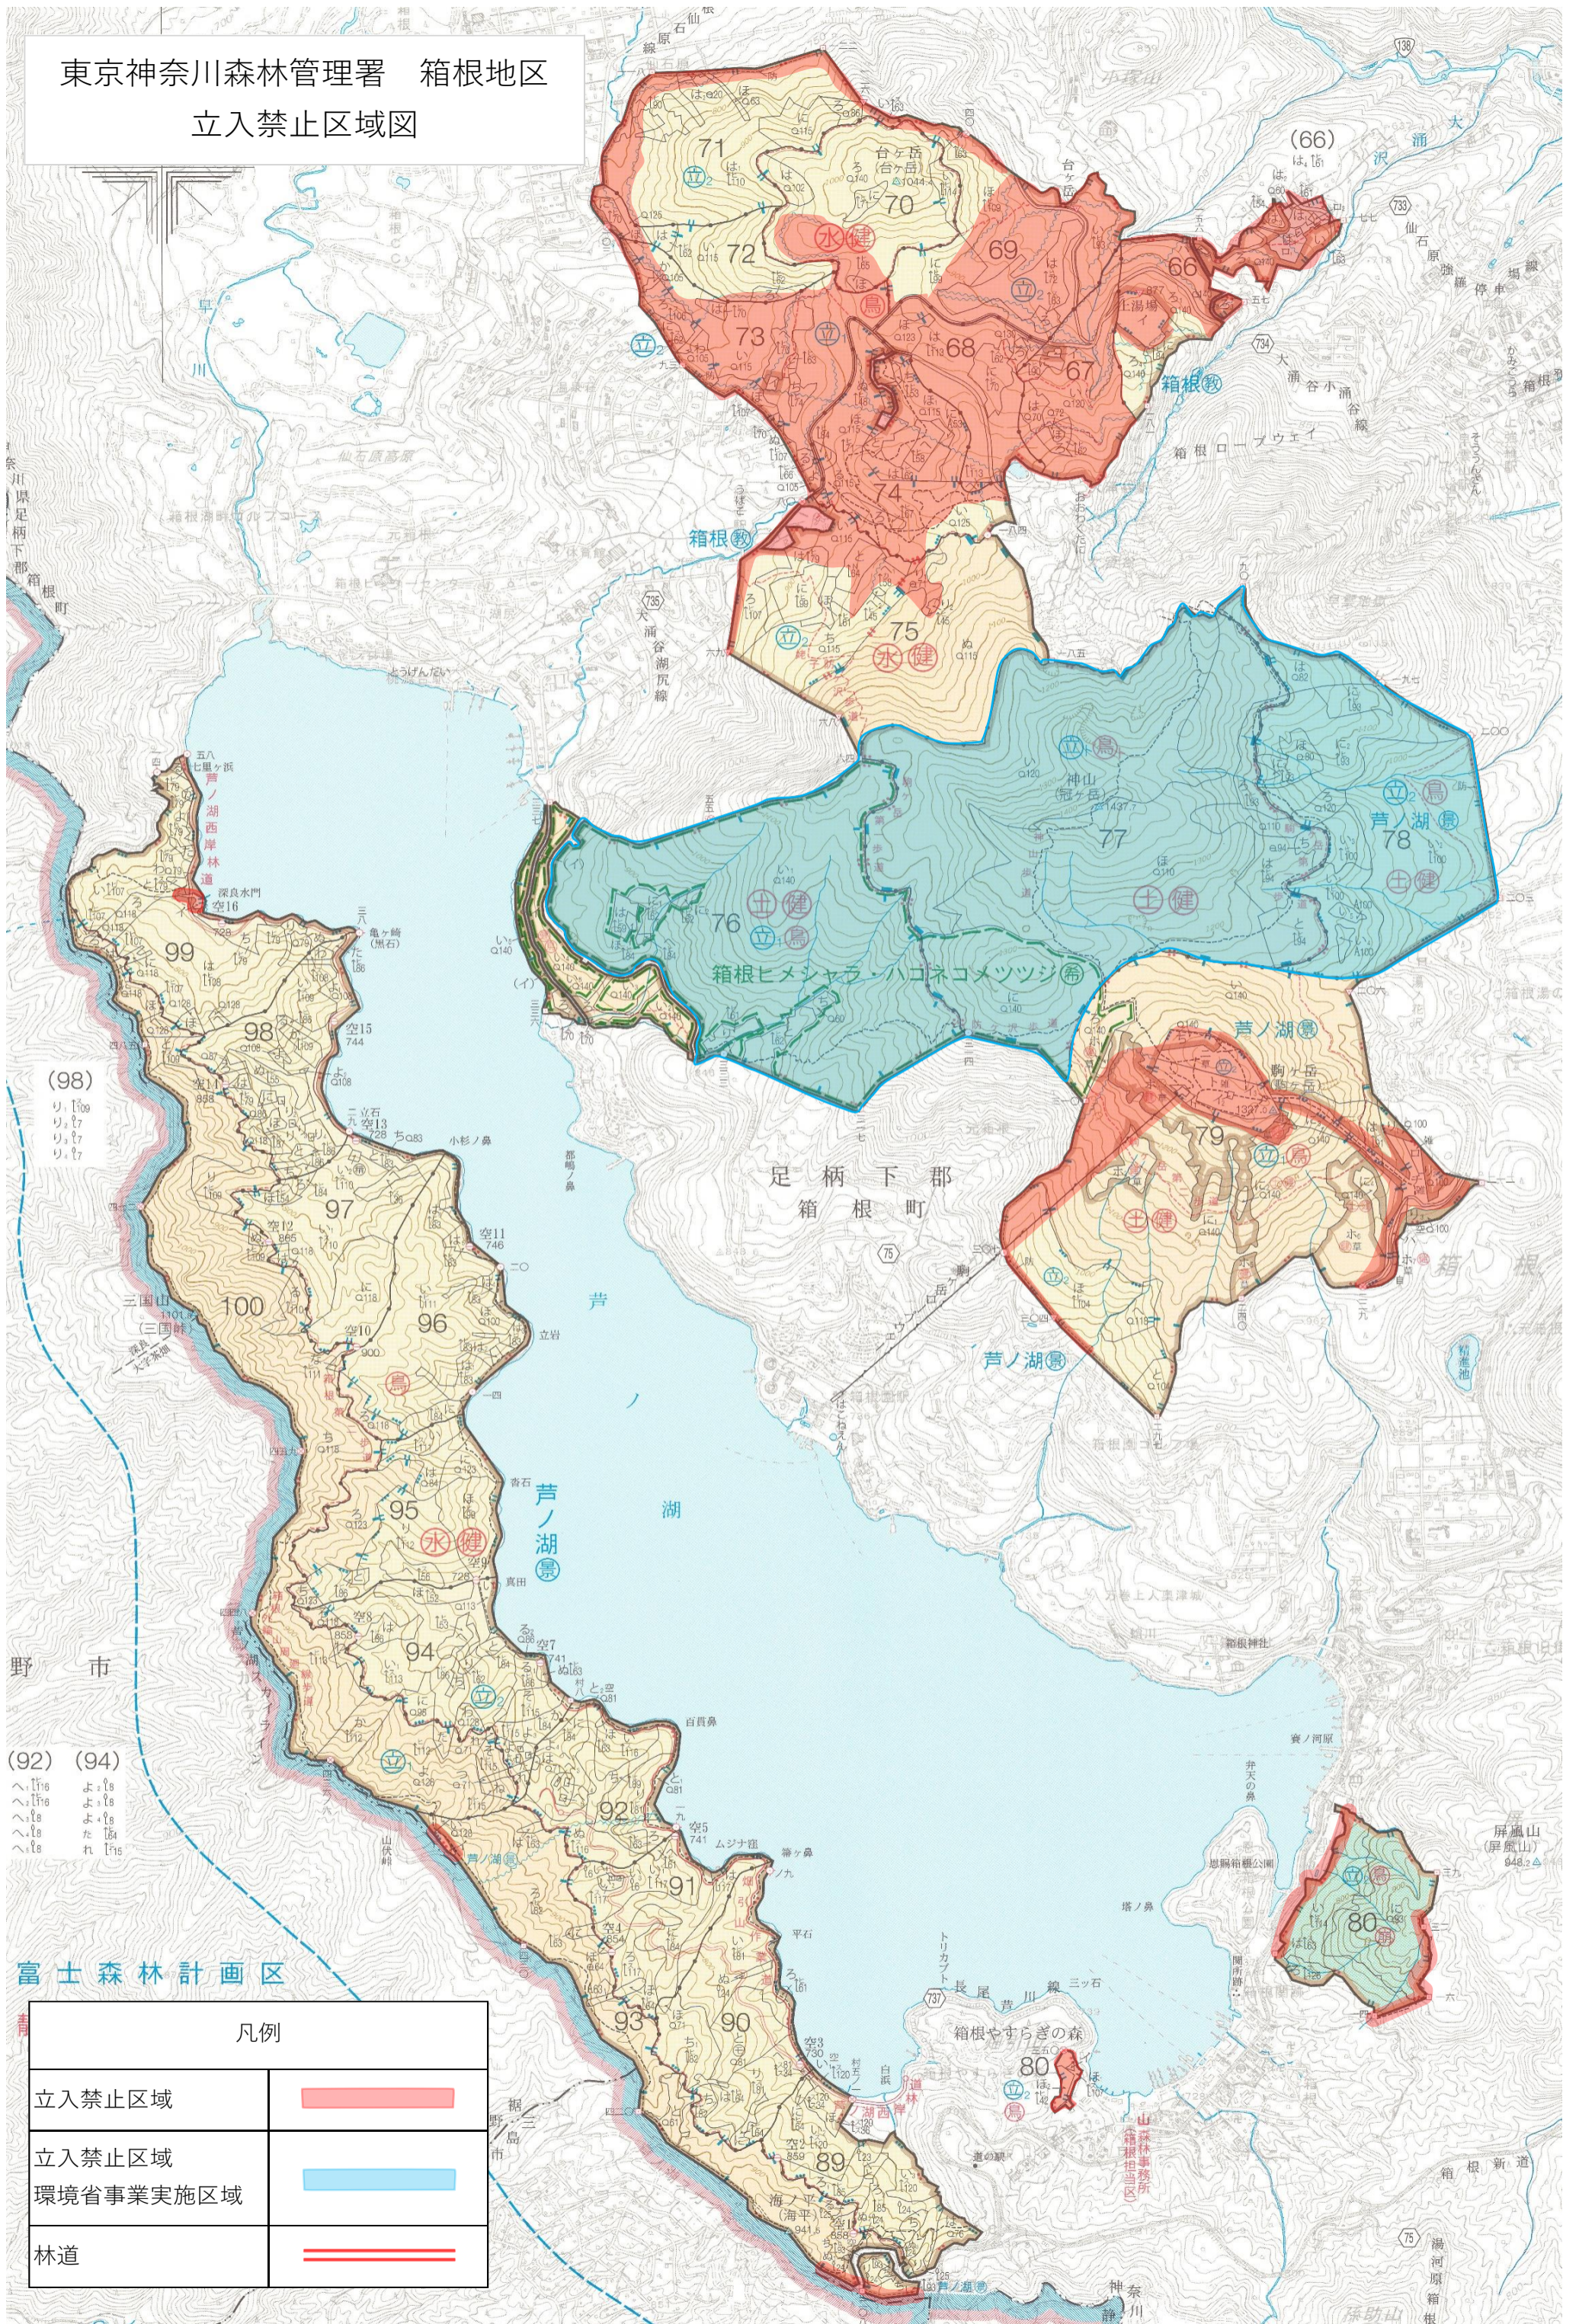

東京神奈川森林管理署 箱根地区
立入禁止区域図

富士森林計画区

凡例

立入禁止区域	
立入禁止区域 環境省事業実施区域	
林道	