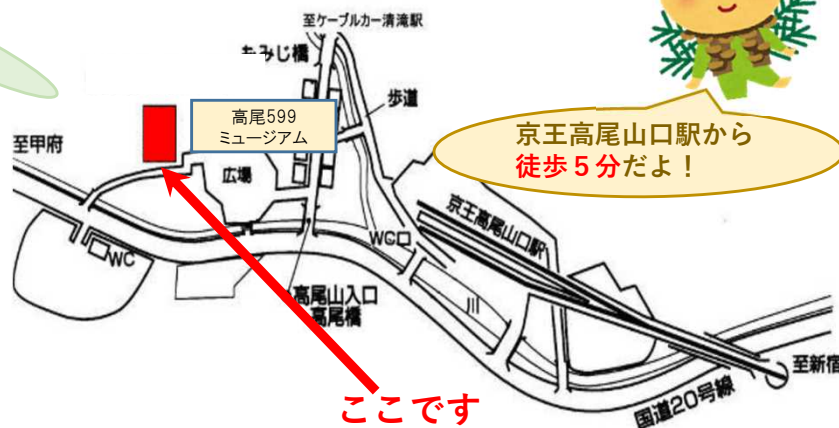

林野庁

高尾森林ふれあい推進センター

展示室・クラフト体験室

森林や木、林業の
ことを学ぼう！！

展示室

見学・体験
無料です！

木の実や枝で好きな
ものを作ってみよう！！

展示室・クラフト体験室
10:00～12:00 13:00～16:00

クラフト体験の受付は
10:00～11:15 13:00～15:15

毎週火曜日・水曜日及び教育機関等
による貸切りの日は休館します

京王高尾山口駅から
徒歩5分だよ！

クラフト体験室

木ホルダー

お問い合わせはこちらまでお気軽にどうぞ

林野庁 関東森林管理局 高尾森林ふれあい推進センター

〒193-0844 東京都八王子市高尾町2438-1