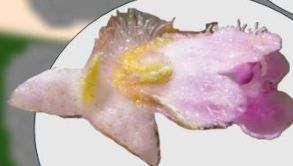

春

夏

秋

冬

ミニ図鑑(山地編)

※咲く時期には幅があるため季節は目安です

5 mm
コクサギ

10 mm
アオキ

1 mm
ヤマボウシ

6 mm
リョウブ

5 mm
ツルグミ

10 mm
ミズホオズキ

7 mm
シロダモ

5 mm
ヤツデ

ジョウビタキ

5 mm
ヤブムラサキ

5 mm
ミズタマソウ

2 mm
ミズヒキ

4 mm
レモンエゴマ

5 mm
ミゾソバ

15 mm
セツブンソウ

10 mm
コチャルメルソウ

キビタキ

高尾山の周辺で見られる植物(山地編)。あなたは見つかりますか？この小さな花たちを…