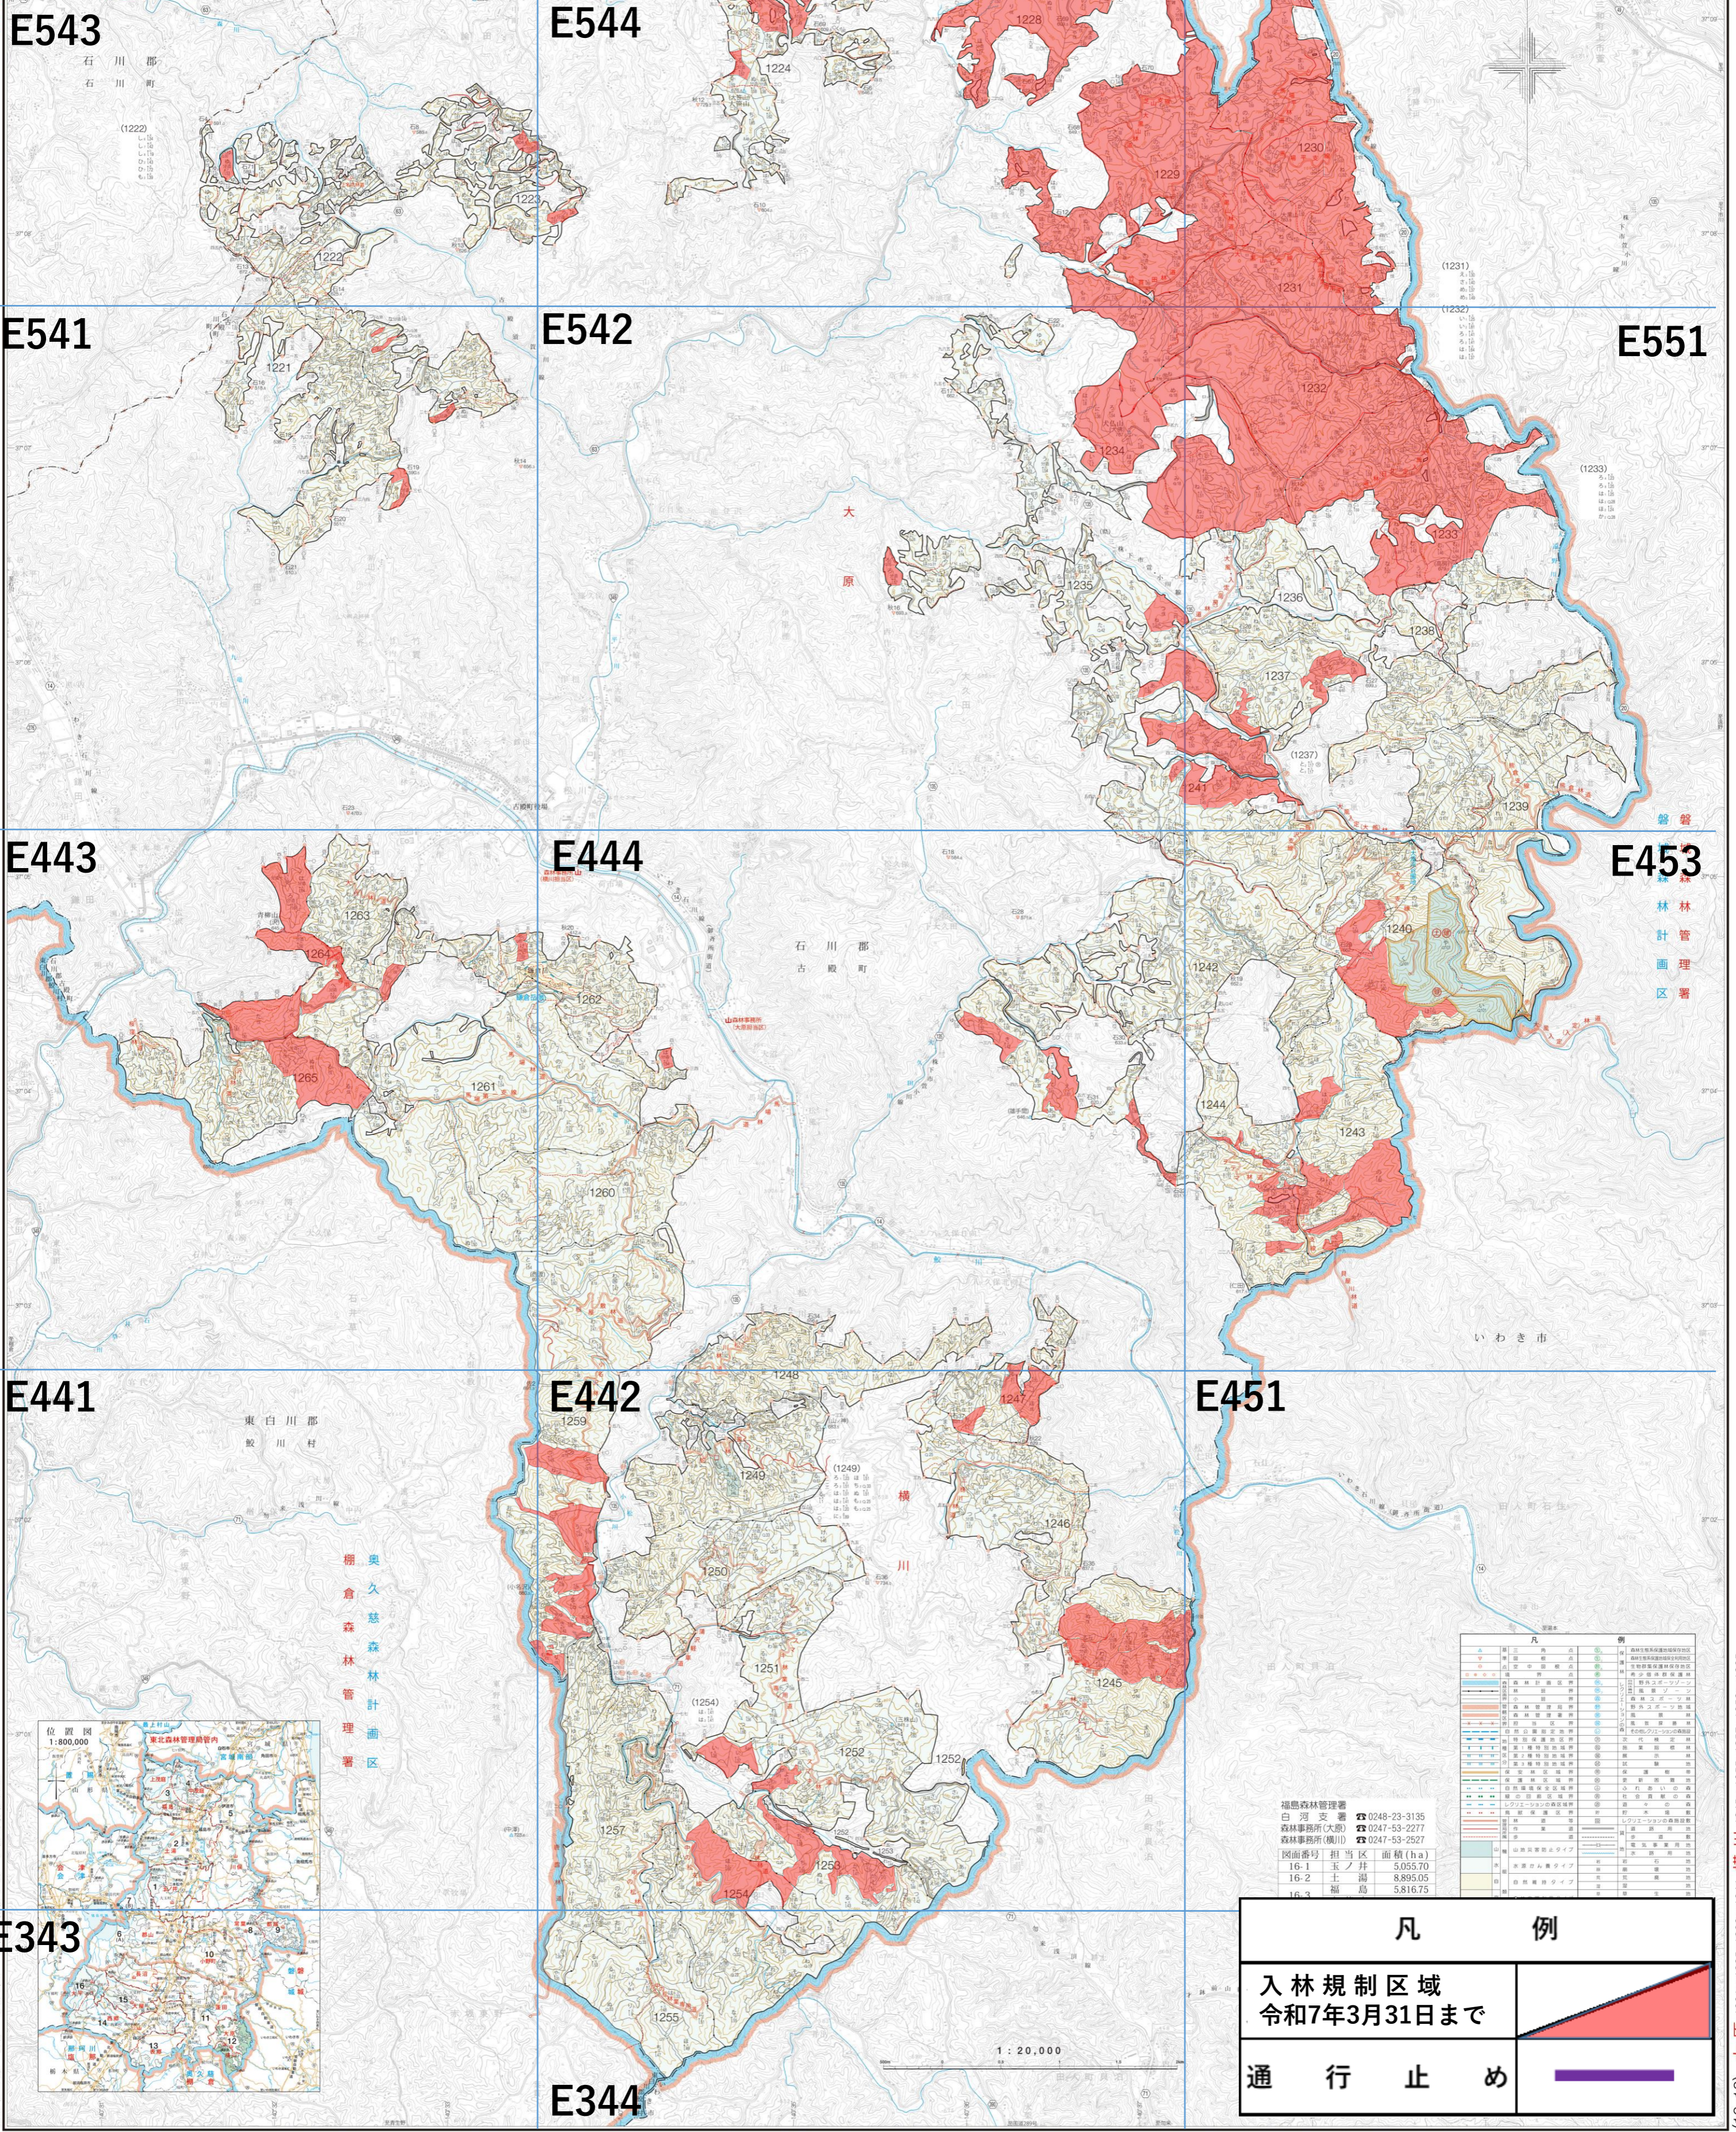

立入禁止区域図

大原森林事務所
横川森林事務所 古殿町

E553 阿武隈川森林計画区

第6次国有林野施業実施計画図
令和元年度樹立
全16片の内第12片

林林
計管
画理
区署

福島森林管理署
白河支署 ☎0248-23-3135
森林事務所(大原) ☎0247-53-2277
森林事務所(横川) ☎0247-53-2527

図面番号	担当区	面積(ha)
16-1	玉ノ井	5,055.70
16-2	土湯	8,895.05
16-3	福島	5,816.75

凡 例	
入林規制区域 令和7年3月31日まで	
通行止め	