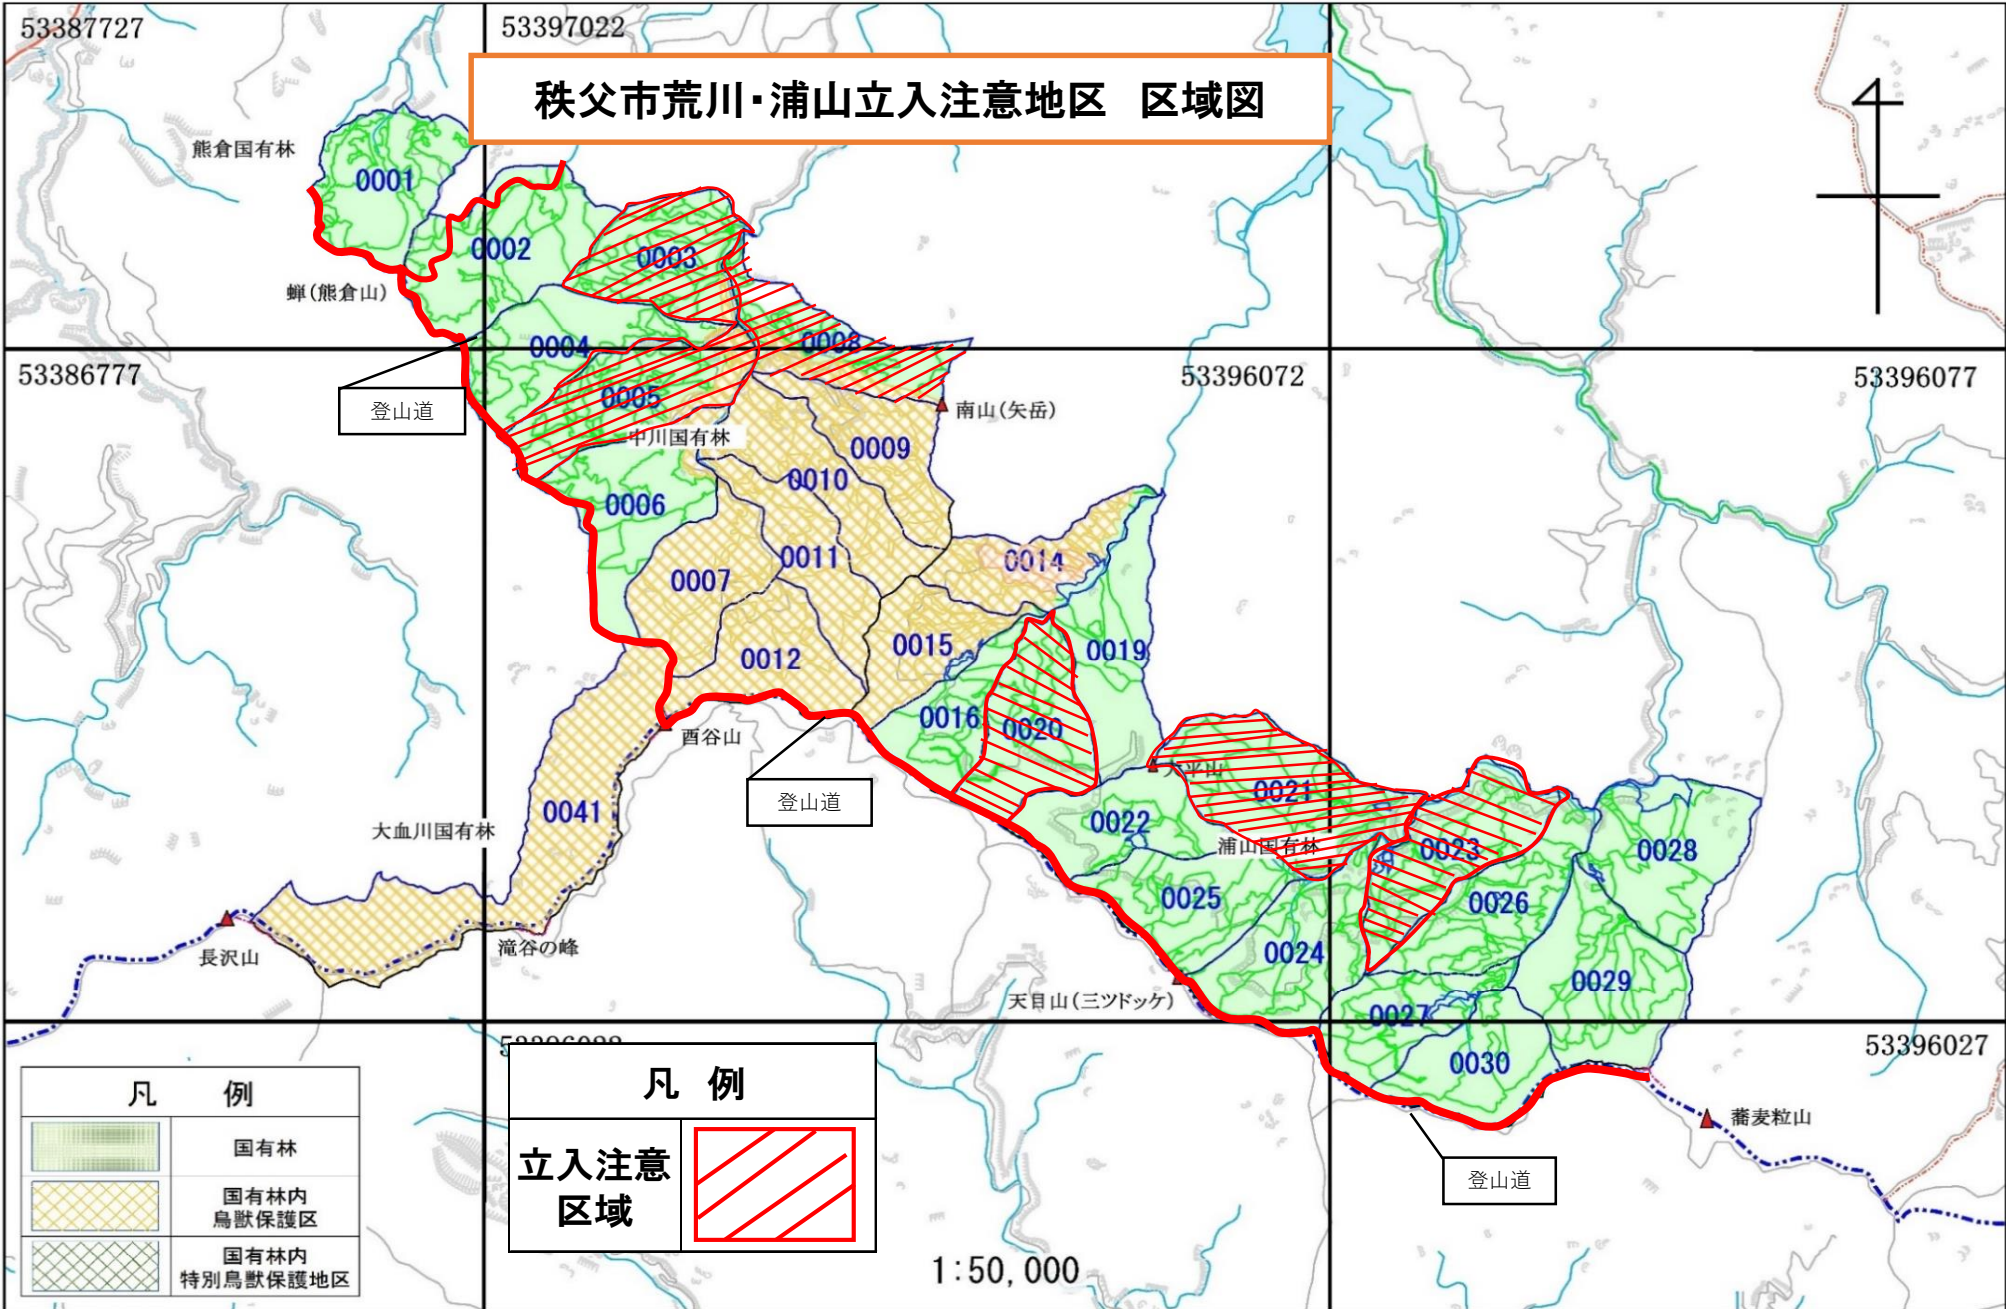

秩父市荒川・浦山立入注意地区 区域図

凡 例	
	国有林
	国有林内 鳥獣保護区
	国有林内 特別鳥獣保護地区

凡 例	
立入注意 区域	

1:50,000