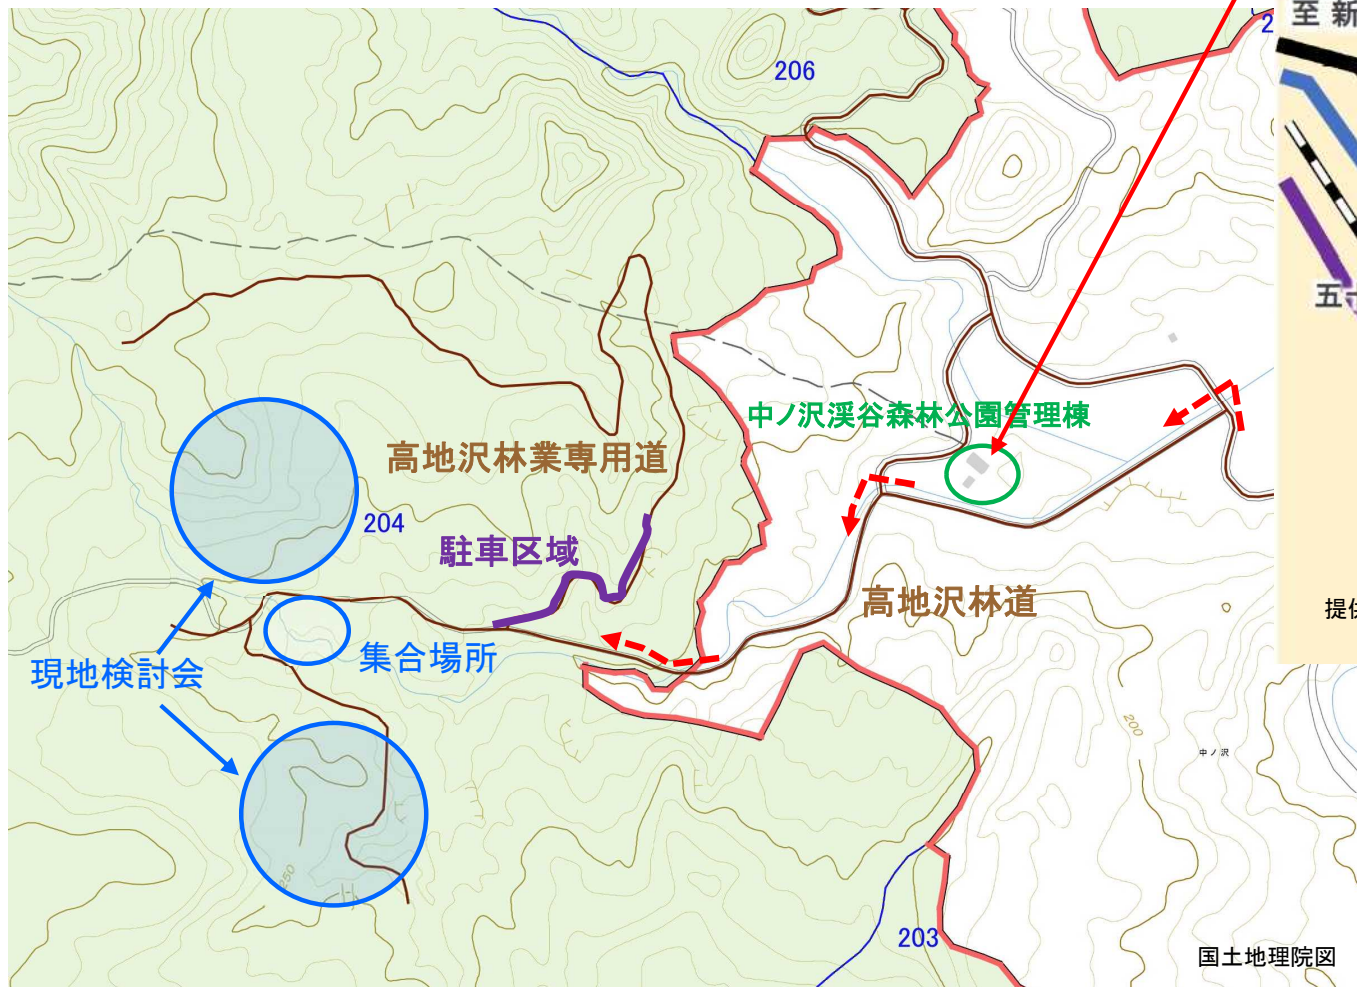

# 【現地検討会案内図】

- ① 中ノ沢渓谷森林公園を目印にお越し下さい。  
(新潟県東蒲原郡阿賀町中ノ沢1344-4)
- ② 高地沢林道をお進み下さい。
- ③ 高地沢林業専用道との分岐が駐車スペースとなります。(紫区間) 誘導員の指示に従って駐車願います。
- ④ 駐車場から集合場所まで徒歩10分ほどかかります。

提供: 新潟県新潟地域振興局  
津川地区振興事務所