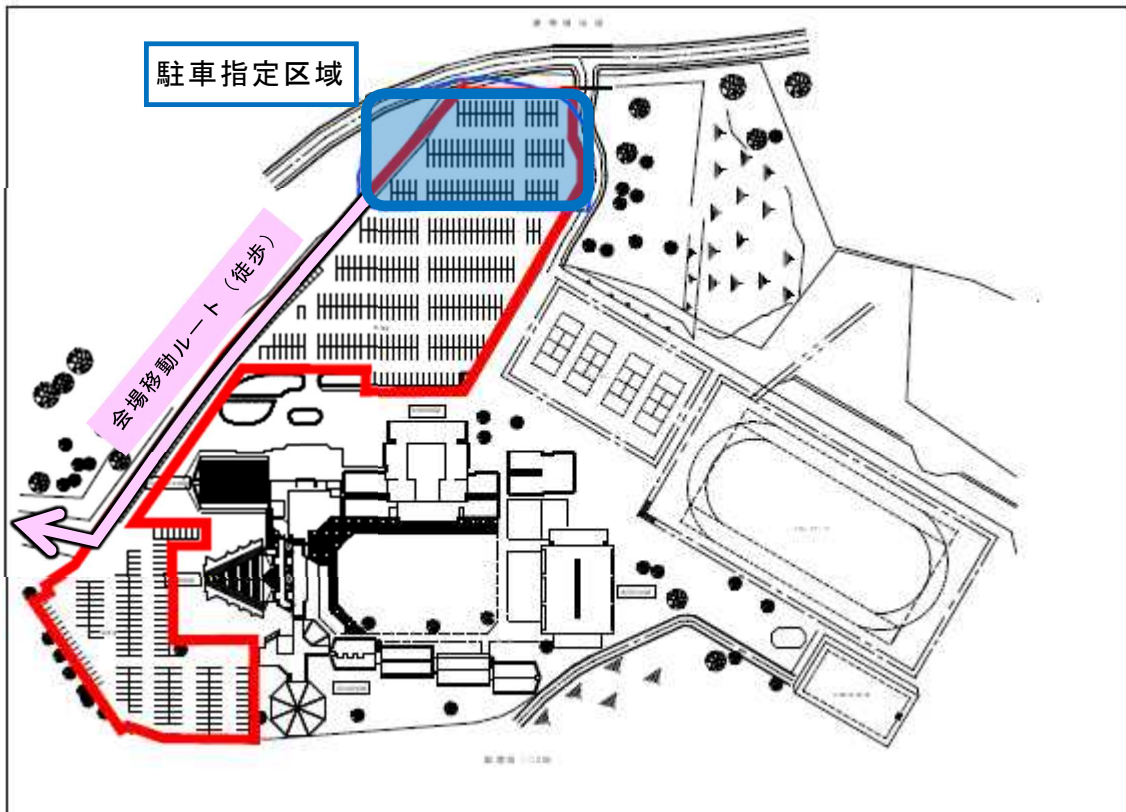

3次元レーザー計測システムによる  
森林調査現地検討会  
駐車場位置図

所在：茨城県教育研修センター（茨城県笠間市平町1410）

※駐車は指定区域内にお願いいたします。